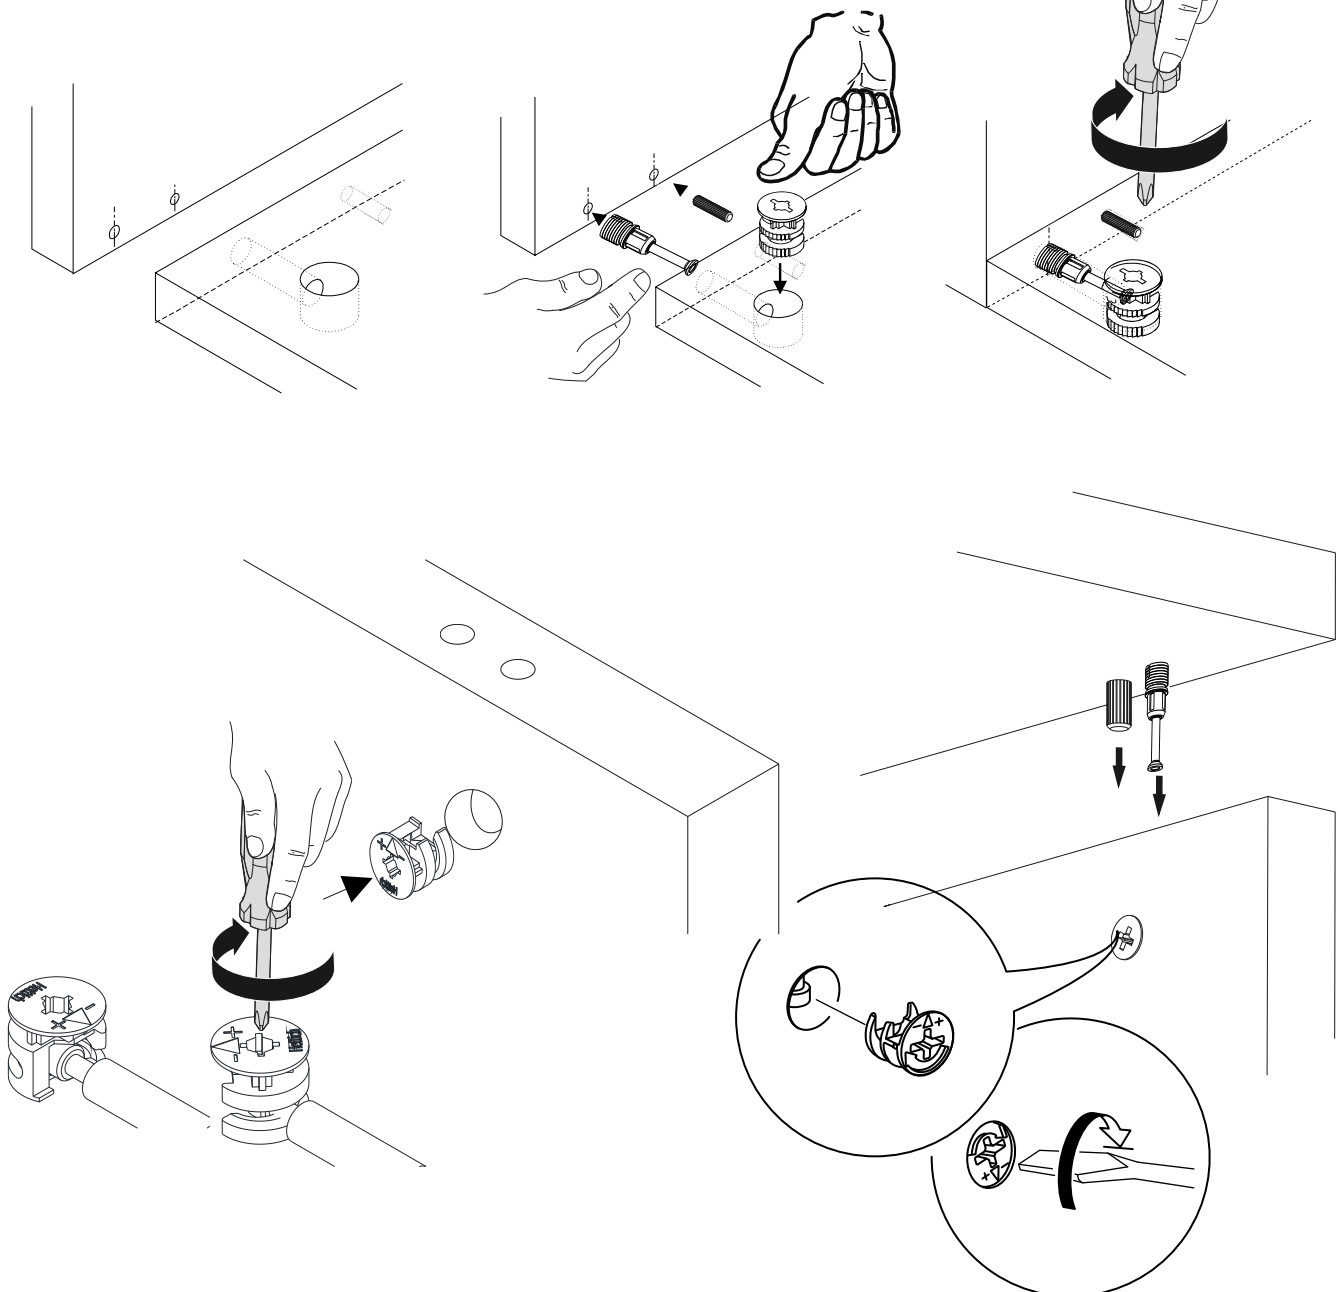

POZOR !!!!

Hlavním spojovacím materiálem pro tyto produkty je spojovací kování Minifix. Před zahájením montáže zkontrolujte níže uvedené výkresy.

Hlavným spojovacím materiálom pre tieto produkty je spojovacie kovanie Minifix. Pred zahájením montáže skontrolujte nižšie uvedené výkresy.

Minifix fixační šroub/fixační skrutka

Minifix rozvírací táhlo/roztváracie tiahlo

Kolíček/Drevený spojovací kolík

Nástroje potřebné k sestavení tohoto výrobku.
Nástroje potrebné na zostavenie tohto výrobku.

SEZNAM PŘÍSLUŠENSTVÍ/ZOZNAM PRÍSLUŠENSTVA

A07  2x	A08  Ø8 2x	A09  4x50 36x	A10  3,5x18 40x	A12  4x
A13  4x	A14  M4x22 2x	A16  32 0x	A23  16x	A28  30x
A36  3x	A47  5cm 4x	A24  128 mm 1x		

Abyste získali požadovaný tvar skříně podle montážního návodu, je důležité provést ruční seřízení během montáže výrobku.