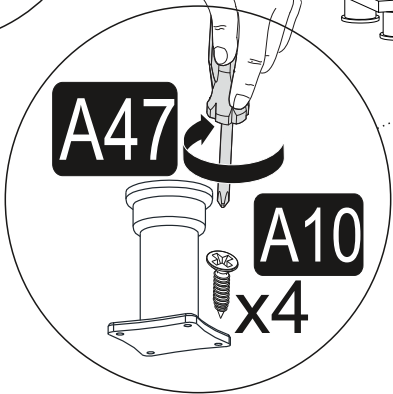

SEZNAM PŘÍSLUŠENSTVÍ/ZOZNAM PRÍSLUŠENSTVA

A07  2x	A08  Ø8 2x	A09  4x50 36x	A10  3,5x18 40x	A12  4x
A13  4x	A14  M4x22 2x	A16  32 0x	A23  16x	A28  30x
A36  3x	A47  5cm 4x	A24  128 mm 1x		

Abyste získali požadovaný tvar skříně podle montážního návodu, je důležité provést ruční seřízení během montáže výrobku.

Aby ste získali požadovaný tvar skrine podľa montážneho návodu, je dôležité vykonať ručné nastavenie počas montáže výrobku.

Náhled/Náhľad

Montážní/Montážny návod

1

3

2

4

5