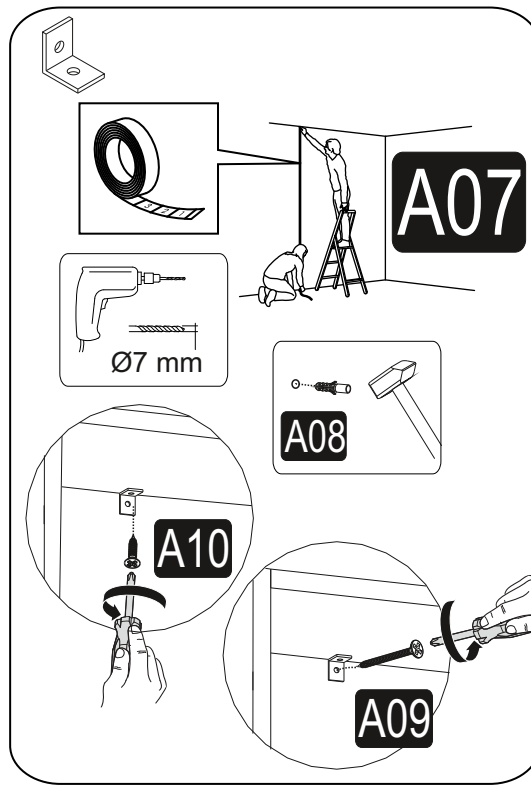

7

8

Dovozce/Dovozca: SCANTO Nábytek, s.r.o., Jeremiášova 947/16, Praha
5/SCANTO Nábytek s.r.o., Nová 10/8144, Trnava