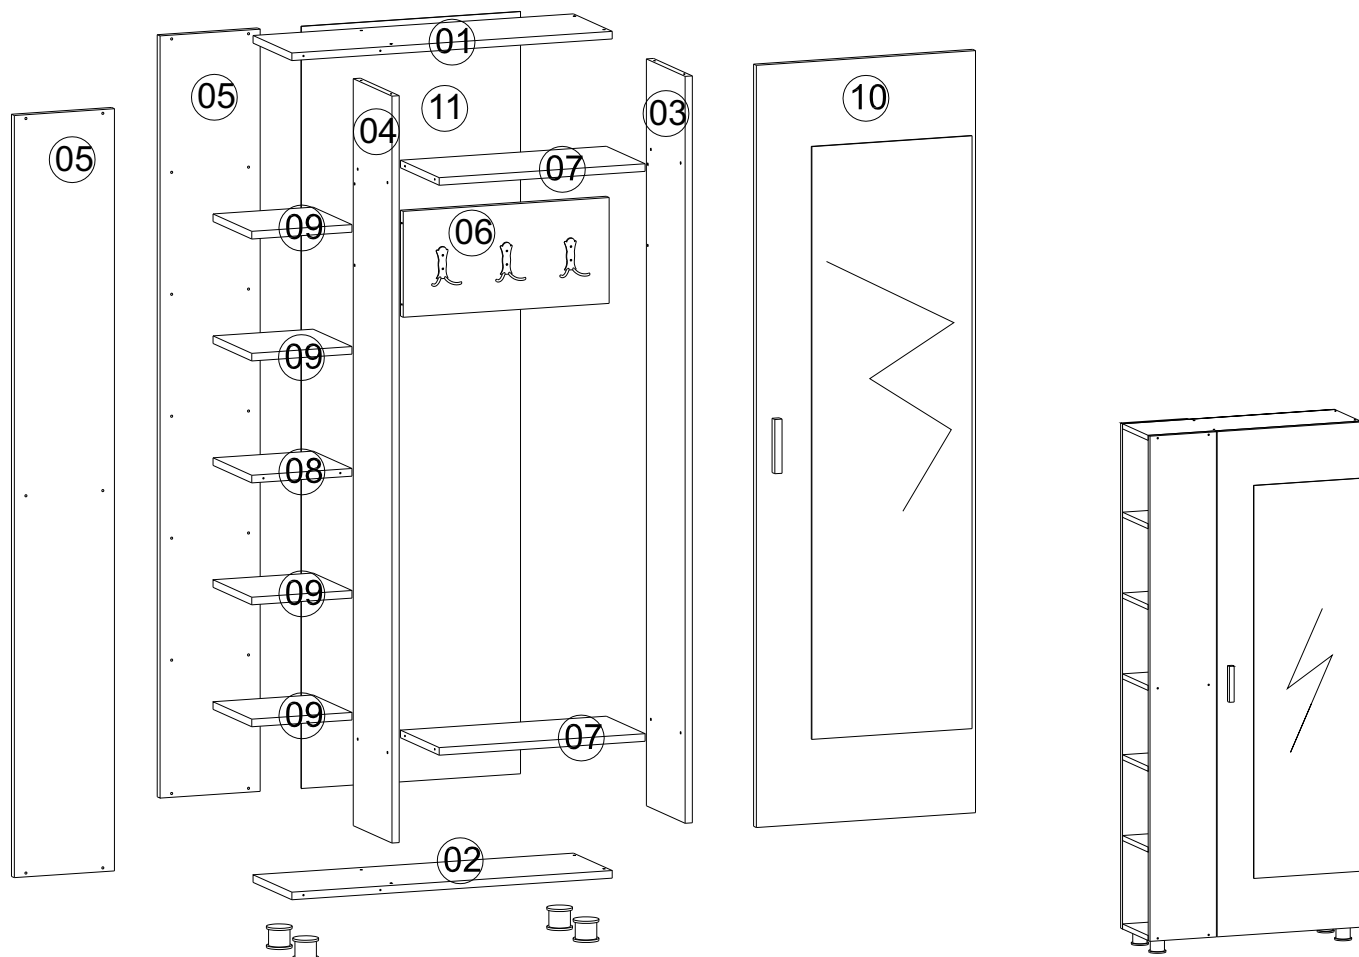

Náhled/Náhľad