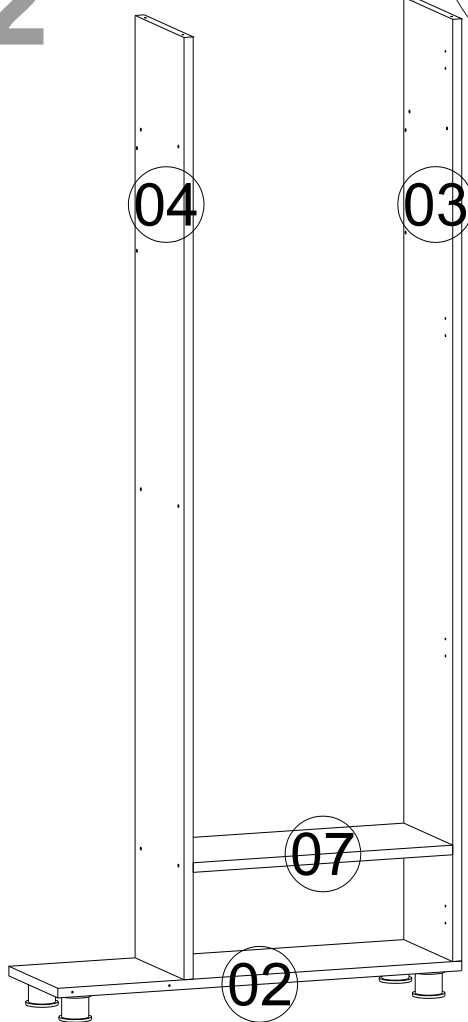

SEZNAM PŘÍSLUŠENSTVÍ/ZOZNAM PRÍSLUŠENSTVA

A07  2x	A08  Ø8 2x	A09  4x50 36x	A10  3,5x18 40x	A12  4x
A13  4x	A14  M4x22 2x	A16  32 0x	A23  16x	A28  30x
A36  3x	A47  5cm 4x	A24  128 mm 1x		

Abyste získali požadovaný tvar skříně podle montážního návodu, je důležité provést ruční seřízení během montáže výrobku.

Aby ste získali požadovaný tvar skrine podľa montážneho návodu, je dôležité vykonať ručné nastavenie počas montáže výrobku.

Náhled/Náhľad

Montážní/Montážny návod

1

3

2

4

5