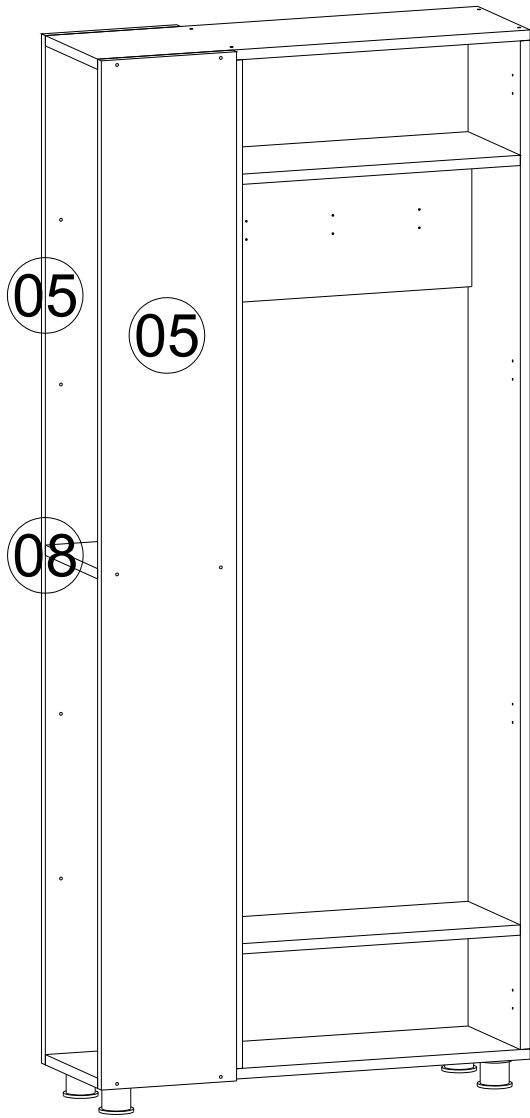

SEZNAM PŘÍSLUŠENSTVÍ/ZOZNAM PRÍSLUŠENSTVA

A07  2x	A08  Ø8 2x	A09  4x50 36x	A10  3,5x18 40x	A12  4x
A13  4x	A14  M4x22 2x	A16  32 0x	A23  16x	A28  30x
A36  3x	A47  5cm 4x	A24  128 mm 1x		

Abyste získali požadovaný tvar skříně podle montážního návodu, je důležité provést ruční seřízení během montáže výrobku.

Aby ste získali požadovaný tvar skrine podľa montážneho návodu, je dôležité vykonať ručné nastavenie počas montáže výrobku.

Náhled/Náhľad

Montážní/Montážny návod

1

3

2

4

5