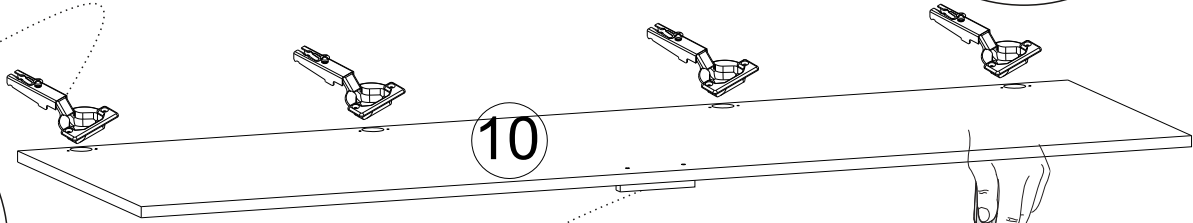

SEZNAM PŘÍSLUŠENSTVÍ/ZOZNAM PRÍSLUŠENSTVA

A07  2x	A08  Ø8 2x	A09  4x50 36x	A10  3,5x18 40x	A12  4x
A13  4x	A14  M4x22 2x	A16  32 0x	A23  16x	A28  30x
A36  3x	A47  5cm 4x	A24  128 mm 1x		

Abyste získali požadovaný tvar skříně podle montážního návodu, je důležité provést ruční seřízení během montáže výrobku.

Aby ste získali požadovaný tvar skrine podľa montážneho návodu, je dôležité vykonať ručné nastavenie počas montáže výrobku.

Náhled/Náhľad

Montážní/Montážny návod

1

3

2

4

5