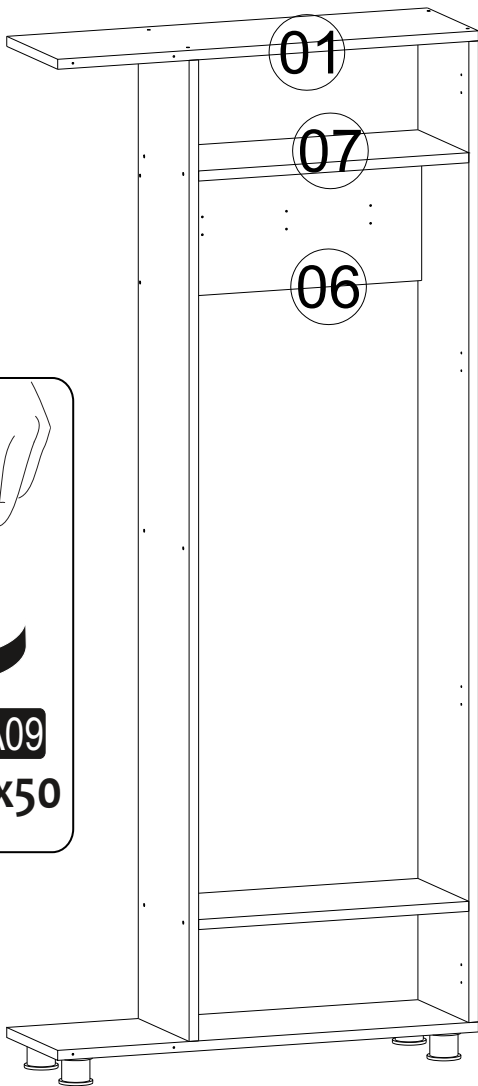

SEZNAM PŘÍSLUŠENSTVÍ/ZOZNAM PRÍSLUŠENSTVA

A07  2x	A08  Ø8 2x	A09  4x50 36x	A10  3,5x18 40x	A12  4x
A13  4x	A14  M4x22 2x	A16  32 0x	A23  16x	A28  30x
A36  3x	A47  5cm 4x	A24  128 mm 1x		

Abyste získali požadovaný tvar skříně podle montážního návodu, je důležité provést ruční seřízení během montáže výrobku.

Aby ste získali požadovaný tvar skrine podľa montážneho návodu, je dôležité vykonať ručné nastavenie počas montáže výrobku.

Náhled/Náhľad

Montážní/Montážny návod

1

3

2

4

5