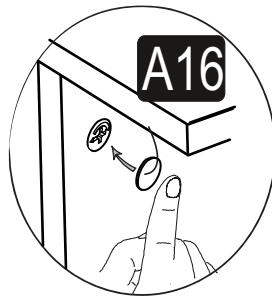

7

8

Dovozce/Dovozca: SCANTO Nábytek, s.r.o., Jeremiášova 947/16, Praha
5/SCANTO Nábytek s.r.o., Nová 10/8144, Trnava