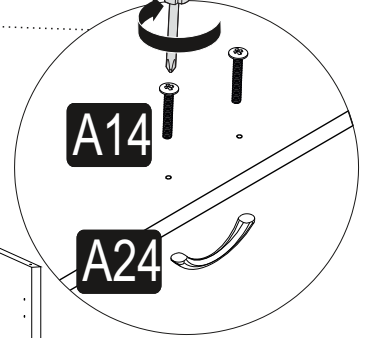

Minifix fixační šroub/fixační skrutka

Minifix rozvírací táhlo/roztváracie tiahlo

Kolíček/Drevený spojovací kolík

Nástroje potřebné k sestavení tohoto výrobku.
Nástroje potrebné na zostavenie tohto výrobku.

SEZNAM PŘÍSLUŠENSTVÍ/ZOZNAM PRÍSLUŠENSTVA

A07  2x	A08  Ø8 2x	A09  4x50 36x	A10  3,5x18 40x	A12  4x
A13  4x	A14  M4x22 2x	A16  32 0x	A23  16x	A28  30x
A36  3x	A47  5cm 4x	A24  128 mm 1x		

Abyste získali požadovaný tvar skříně podle montážního návodu, je důležité provést ruční seřízení během montáže výrobku.

Aby ste získali požadovaný tvar skrine podľa montážneho návodu, je dôležité vykonať ručné nastavenie počas montáže výrobku.

Náhled/Náhľad

Montážní/Montážny návod

1

3

2

4

5