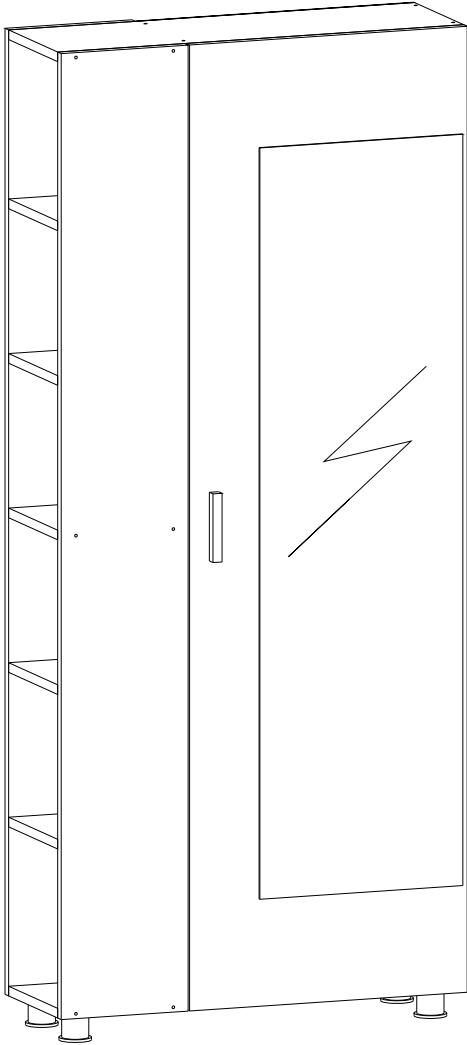

7

8

Dovozce/Dovozca: SCANTO Nábytek, s.r.o., Jeremiášova 947/16, Praha
5/SCANTO Nábytek s.r.o., Nová 10/8144, Trnava