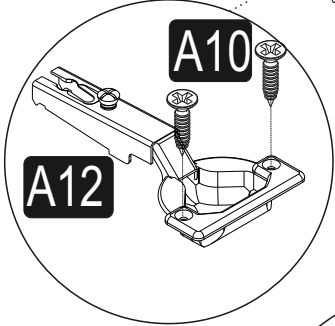

Minifix fixační šroub/fixační skrutka

Minifix rozvírací táhlo/roztváracie tiahlo

Kolíček/Drevený spojovací kolík

Nástroje potřebné k sestavení tohoto výrobku.
Nástroje potrebné na zostavenie tohto výrobku.

SEZNAM PŘÍSLUŠENSTVÍ/ZOZNAM PRÍSLUŠENSTVA

A07  2x	A08  Ø8 2x	A09  4x50 36x	A10  3,5x18 40x	A12  4x
A13  4x	A14  M4x22 2x	A16  32 0x	A23  16x	A28  30x
A36  3x	A47  5cm 4x	A24  128 mm 1x		

Abyste získali požadovaný tvar skříně podle montážního návodu, je důležité provést ruční seřízení během montáže výrobku.

Aby ste získali požadovaný tvar skrine podľa montážneho návodu, je dôležité vykonať ručné nastavenie počas montáže výrobku.

Náhled/Náhľad

Montážní/Montážny návod

1

3

2

4

5