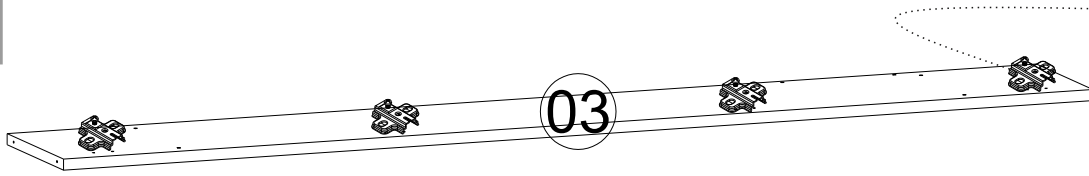

SEZNAM PŘÍSLUŠENSTVÍ/ZOZNAM PRÍSLUŠENSTVA

A07  2x	A08  Ø8 2x	A09  4x50 36x	A10  3,5x18 40x	A12  4x
A13  4x	A14  M4x22 2x	A16  32 0x	A23  16x	A28  30x
A36  3x	A47  5cm 4x	A24  128 mm 1x		

Abyste získali požadovaný tvar skříně podle montážního návodu, je důležité provést ruční seřízení během montáže výrobku.

Aby ste získali požadovaný tvar skrine podľa montážneho návodu, je dôležité vykonať ručné nastavenie počas montáže výrobku.

Náhled/Náhľad

Montážní/Montážny návod

1

3

2

4

5