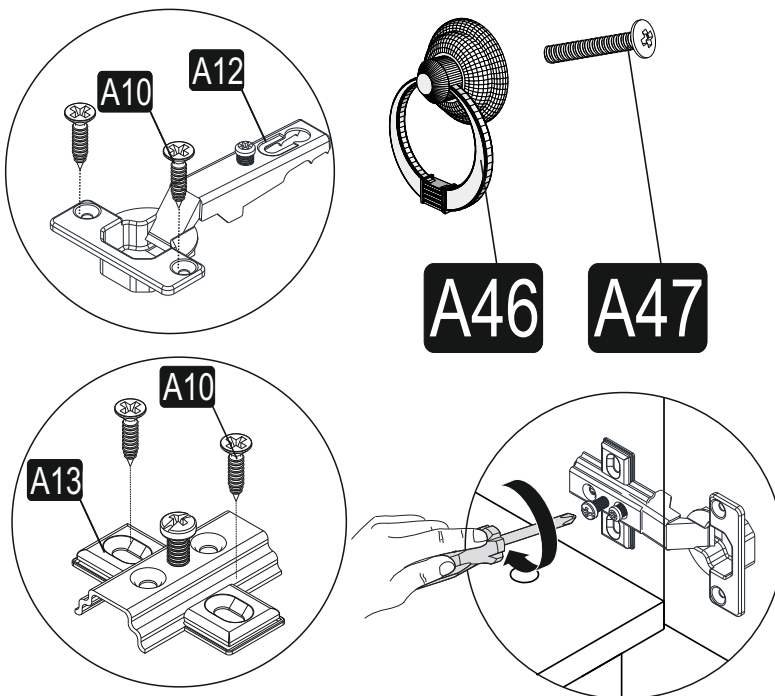

KOUPELNOVÁ SKŘÍŇKA/KÚPELŇOVÁ SKRINKA BANYO

MONTÁŽNÍ/MONTÁŽNY NÁVOD

SEZNAM PŘÍSLUŠENSTVÍ/ZOZNAM PRÍSLUŠENSTVA

 A01 16x Pant/pánt	 A02 16x Základna pantu/Základňa pántu	 A03 16x Závěsný element na tyč/držiak oválnej tyče	 A17 16x Spojovací/spojovacia tyč	 A46 2x Hmoždinka	 A47 2x 5*70 šroub/skrutka	 A10 27x -L- z závěsný element spojovací uholník	 A28 12x
 A12 4x	 A13 4x	 A30 4x	 A31 2x	 A08 3x	 A45 3x	 A07 3x	

MONTÁŽNÍ/MONTÁŽNY NÁVOD

KOUPELNOVÁ SKŘÍŇKA BANYO/ KÚPEĽŇOVÁ SKRINKA BANYO

P 2

1. Krok

2. Krok

3. Krok

4. Krok

5. Krok