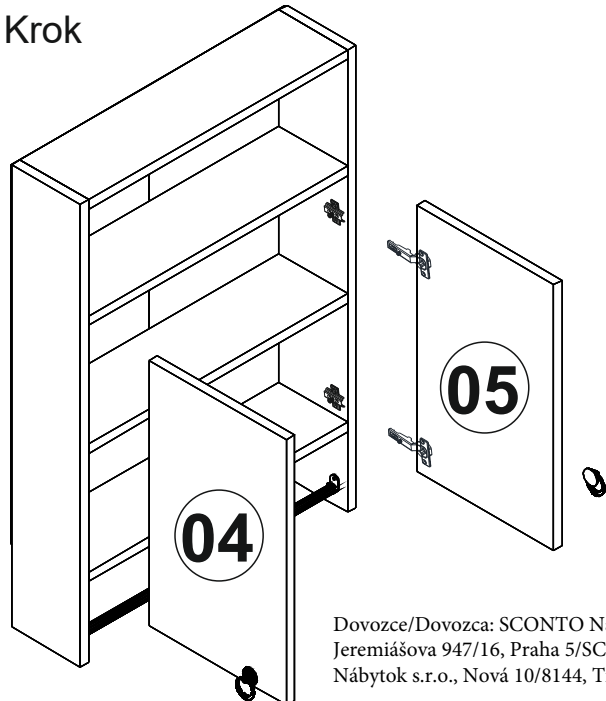

KOUPELNOVÁ SKŘÍŇKA/KÚPELŇOVÁ SKRINKA BANYO

MONTÁŽNÍ/MONTÁŽNY NÁVOD

SEZNAM PŘÍSLUŠENSTVÍ/ZOZNAM PRÍSLUŠENSTVA

 A01 16x Pant/pánt	 A02 16x Základna pantu/Základňa pántu	 A03 16x Závěsný element na tyč/držiak oválnej tyče	 A17 16x Spojovací/spojovacia tyč	 A46 2x Hmoždinka	 A47 2x 5*70 šroub/skrutka	 A10 27x -L- z závěsný element spojovací uholník	 A28 12x
 A12 4x	 A13 4x	 A30 4x	 A31 2x	 A08 3x	 A45 3x	 A07 3x	

MONTÁŽNÍ/MONTÁŽNY NÁVOD

KOUPELNOVÁ SKŘÍŇKA BANYO/ KÚPEĽŇOVÁ SKRINKA BANYO

P 2

1. Krok

2. Krok

3. Krok

4. Krok

5. Krok