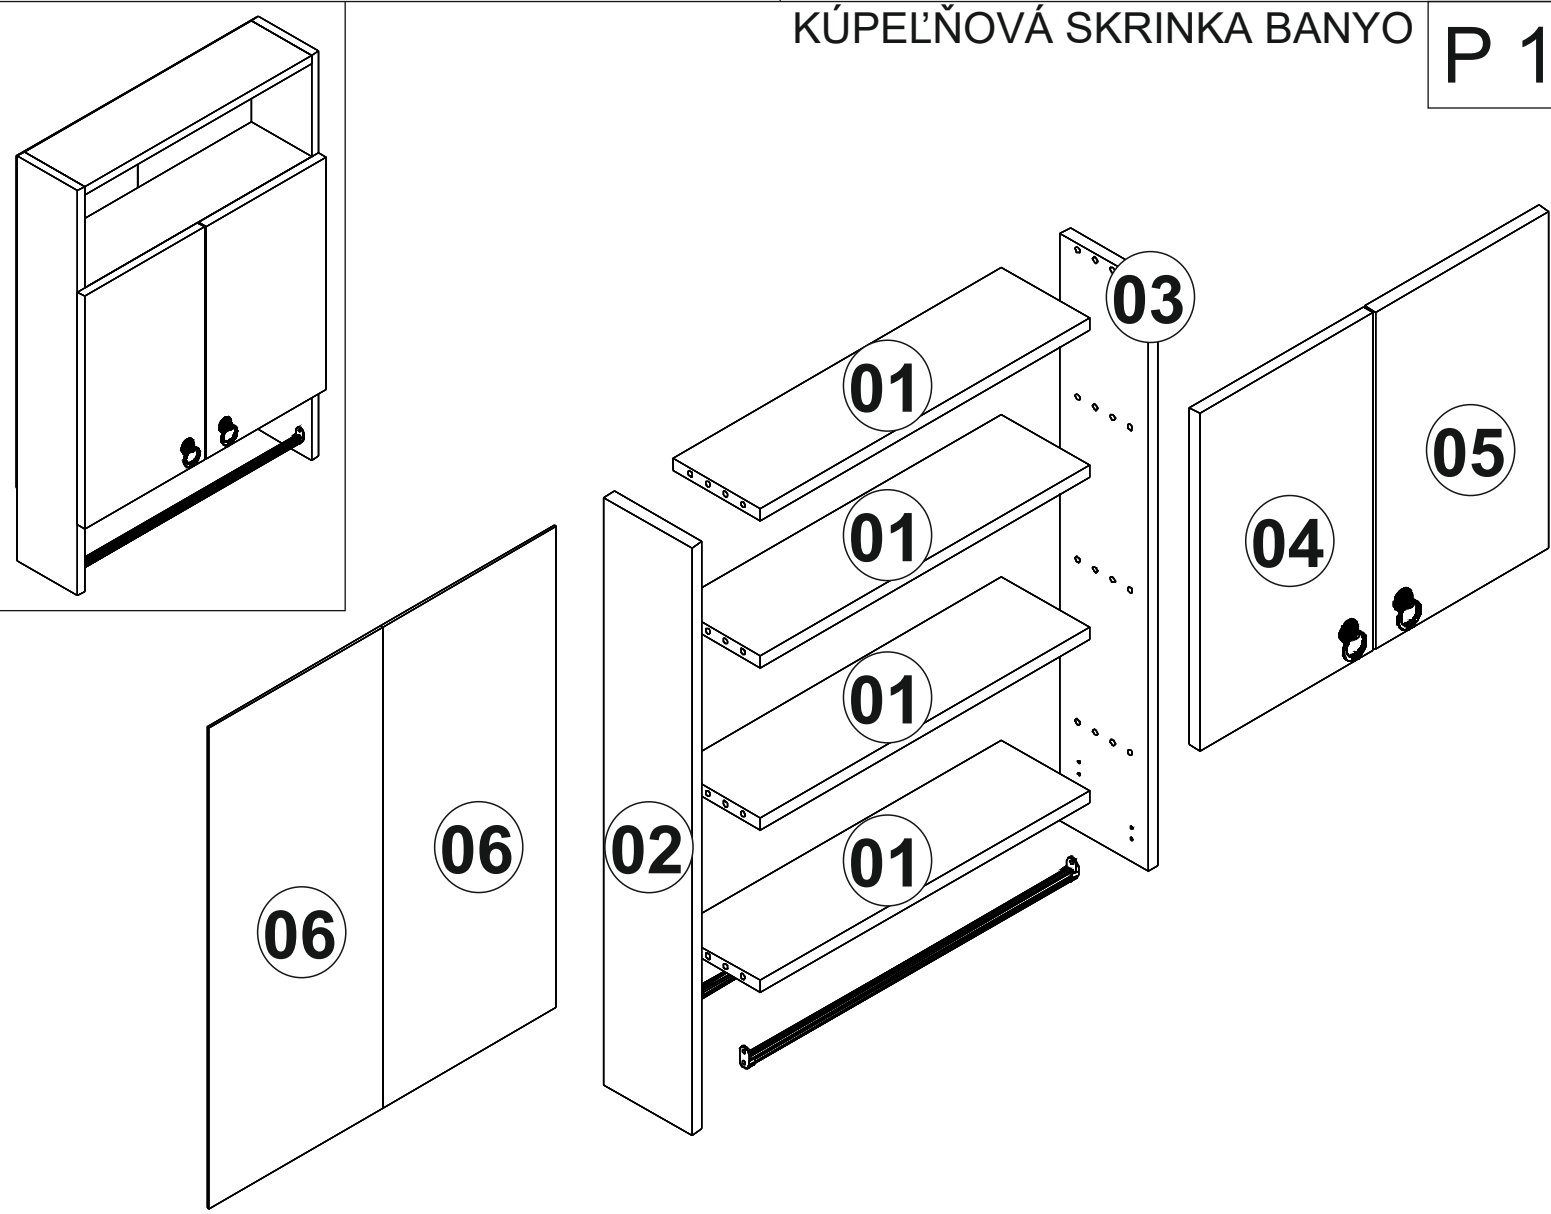

KOUPELNOVÁ SKŘÍŇKA/KÚPELŇOVÁ SKRINKA BANYO

MONTÁŽNÍ/MONTÁŽNY NÁVOD

SEZNAM PŘÍSLUŠENSTVÍ/ZOZNAM PRÍSLUŠENSTVA

 A01 16x Pant/pánt	 A02 16x Základna pantu/Základňa pántu	 A03 16x Závěsný element na tyč/držiak oválnej tyče	 A17 16x Spojovací/spojovacia tyč	 A46 2x Hmoždinka	 A47 2x 5*70 šroub/skrutka	 A10 27x -L- z závěsný element spojovací uholník	 A28 12x
 A12 4x	 A13 4x	 A30 4x	 A31 2x	 A08 3x	 A45 3x	 A07 3x	