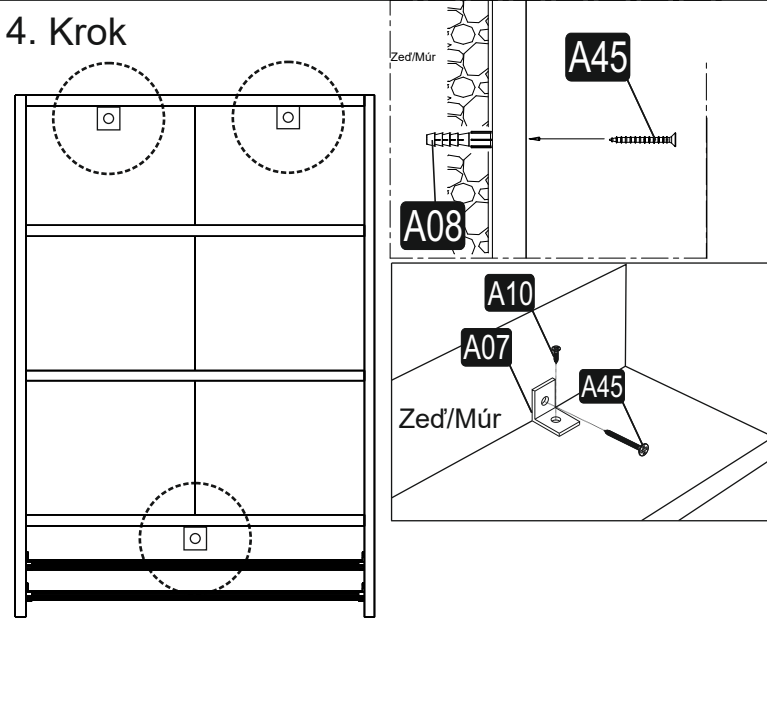

KOUPELNOVÁ SKŘÍŇKA/KÚPELŇOVÁ SKRINKA BANYO

MONTÁŽNÍ/MONTÁŽNY NÁVOD

SEZNAM PŘÍSLUŠENSTVÍ/ZOZNAM PRÍSLUŠENSTVA

 A01 16x Pant/pánt	 A02 16x Základna pantu/Základňa pántu	 A03 16x Závěsný element na tyč/držiak oválnej tyče	 A17 16x Spojovací/spojovacia tyč	 A46 2x Hmoždinka	 A47 2x 5*70 šroub/skrutka	 A10 27x -L- z závěsný element spojovací uholník	 A28 12x
 A12 4x	 A13 4x	 A30 4x	 A31 2x	 A08 3x	 A45 3x	 A07 3x	

MONTÁŽNÍ/MONTÁŽNY NÁVOD

KOUPELNOVÁ SKŘÍŇKA BANYO/ KÚPEĽŇOVÁ SKRINKA BANYO

P 2

1. Krok

2. Krok

3. Krok

4. Krok

5. Krok