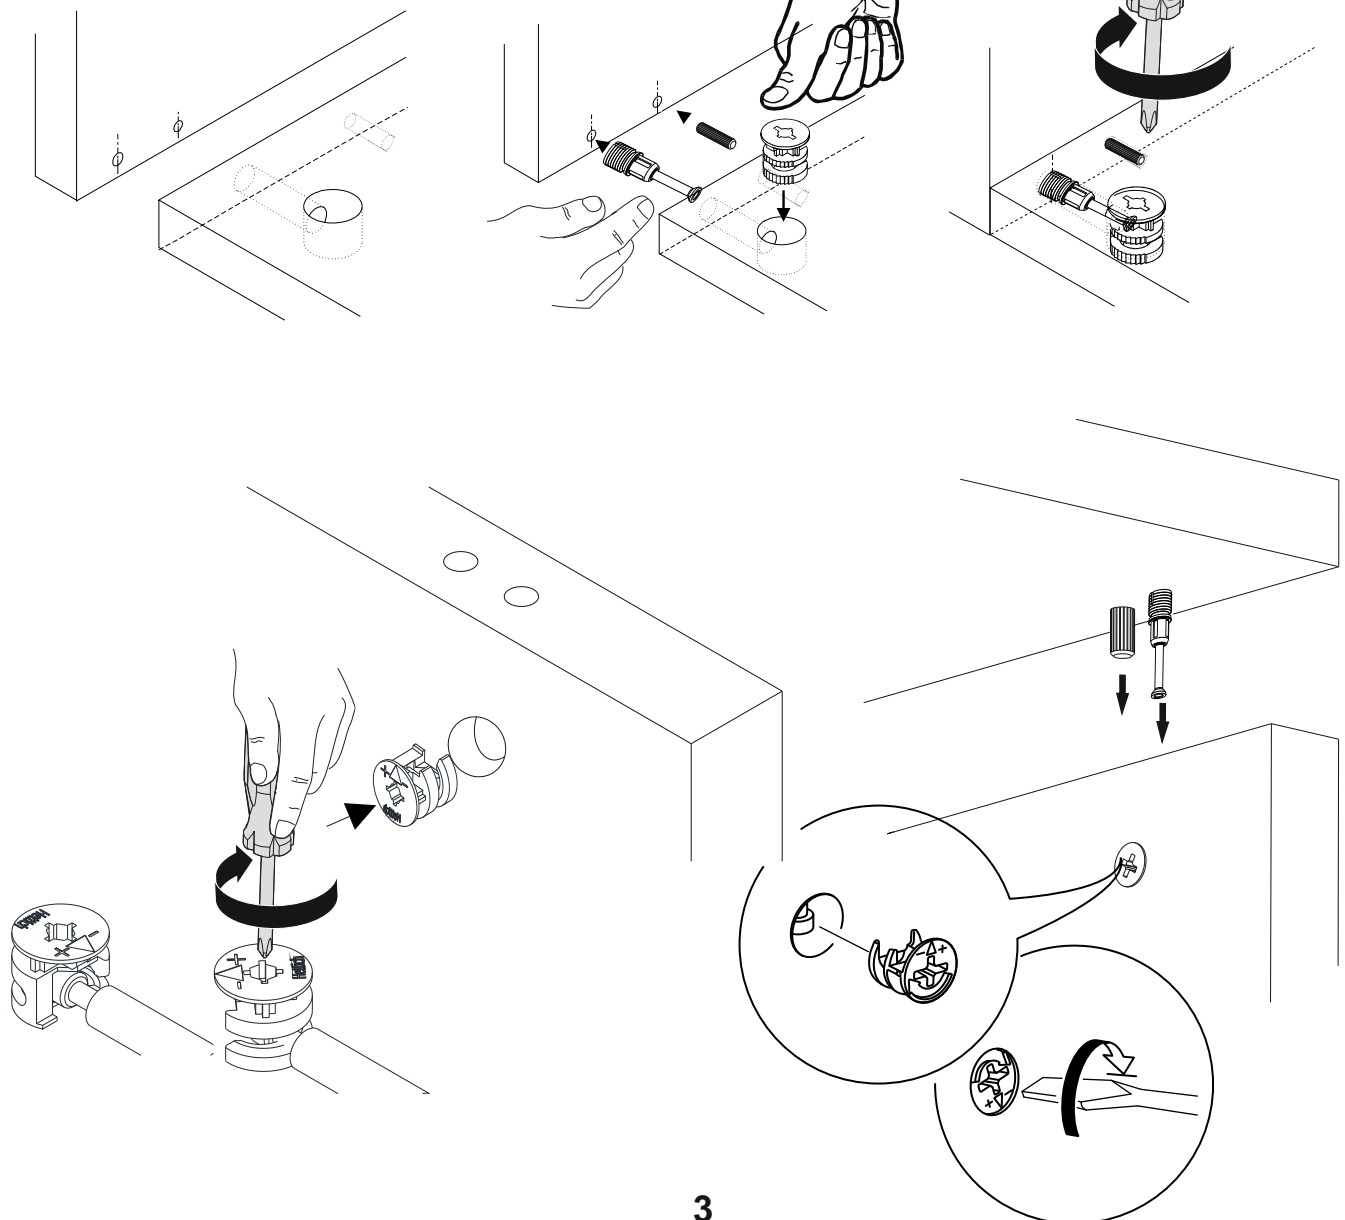

POZOR!!!

Hlavním spojovacím materiálem pro tyto produkty je spojovací kování Minifix. Před zahájením montáže zkontrolujte níže uvedené výkresy.

Hlavným spojovacím materiálom pre tieto produkty je spojovacie kovanie Minifix. Pred zahájením montáže skontrolujte nižšie uvedené výkresy.

Minifix fixační
šroub/fixační
skrutka

Minifix rozvírací
táhlo/roztváracie
ťahlo

Kolík

Nástroje potřebné k sestavení tohoto výrobku
 Nástroje potrebné na zostavenie tohto výrobku

SEZNAM PŘÍSLUŠENSTVÍ/ZOZNAM PRÍSLUŠENSTVA

A01  12x	A02  12x	A03  12x	A04  A 12x	A10 3,5x18  16x
A79  4x				

Abyste získali požadovaný tvar výrobku podle montážního návodu, je důležité provést ruční seřízení během montáže výrobku.

Abyste získali požadovaný tvar výrobku podľa montážneho návodu, je dôležité vykonať ručné nastavenie počas montáže výrobku.