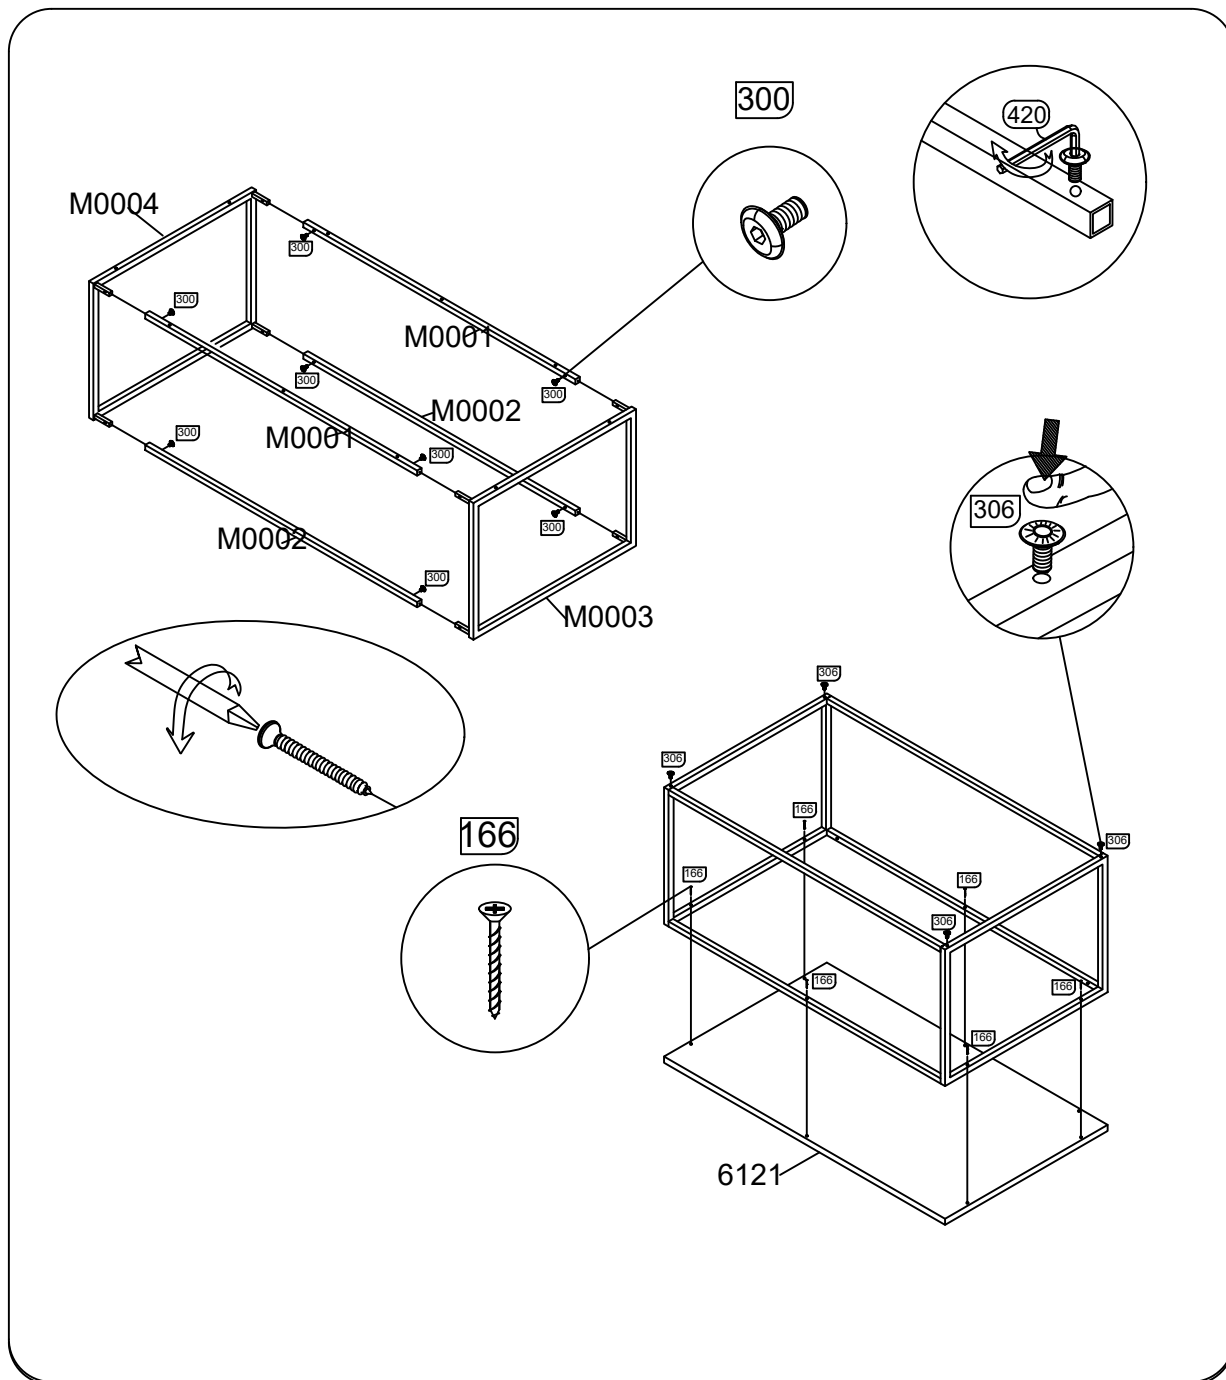

KONFERENČNÍ STOLEK/KONFERENČNÝ STOLÍK COSCO

KOVOVÁ SERIE/SÉRIA

ČÍSLO PRODUKTU : 32 TRZ-METALLO

KÓD BALÍKU: _____

1. ST-COSCO 1-(1)

PŘÍLOHA/ PRÍLOHA

NÁZEV NÁZOV	PLASTOVÁ KRYTKA	ŠROUBEK/SKRUTKA NA KOV 3.5*30	IMBUSOVÝ KLÍČ/KL'UČ	STAHOVACÍ DÍL/ STAHOVACÍ DIEL		
PODOBA	306 	166 	420 	300  METRIC 6 METRIK 6 10 MM		
CELKEM CELKOM	4	6	1	8		
NÁZEV NÁZOV						
PODOBA						
CELKEM CELKOM						
NÁZEV NÁZOV						
PODOBA						
CELKEM CELKOM						
NÁZEV NÁZOV						
PODOBA						
CELKEM CELKOM						
NAME						
SHAPE						
TOTAL						

KONFERENČNÍ STOLEK/KONFERENČNÝ STOLÍK COSCO

KOVOVÁ SERIE/SÉRIA

DÍLY/DIELY		
KOD KÓD	NÁZEV/NÁZOV	KS
M0001	HORNÍ SPOJOVACÍ TYČ HORNÁ SPOJOVACIA TYČ	2
M0002	SPODNÍ SPOJOVACÍ TYČ SPODNÁ SPOJOVACIA TYČ	2
M0003	PRAVÝ KONEKTOR	1
M0004	LEVÝ/LAVÝ KONEKTOR	1

DÍLY/DIELY		
KOD KÓD	NÁZEV/NÁZOV	KS
6121	HORNÍ DESKA/HORNÁ DOSKA	1