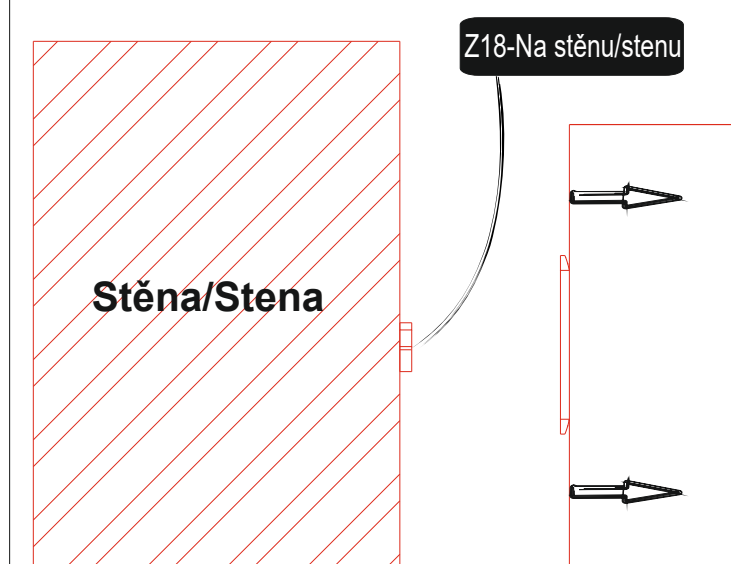

Tento modul by měli skládat dva lidé
 Tento modul by mali skladať dvaja ľudia

SEZNAM PŘÍSLUŠENSTVÍ/ZOZNAM PRÍSLUŠENSTVA

A13  50 mm 12x	A12  4 sw 1x	A06  18mm 12x	A32  60/16 2x	A18  3,5x18 4x
Z18  Gbdy 2x	A16  Ø8 2x	A17  4x50 2x		

NÁHLED/NÁHĽAD

1. krok

2. krok

4. krok

5. krok

6. krok

Krok - 1

Krok - 2