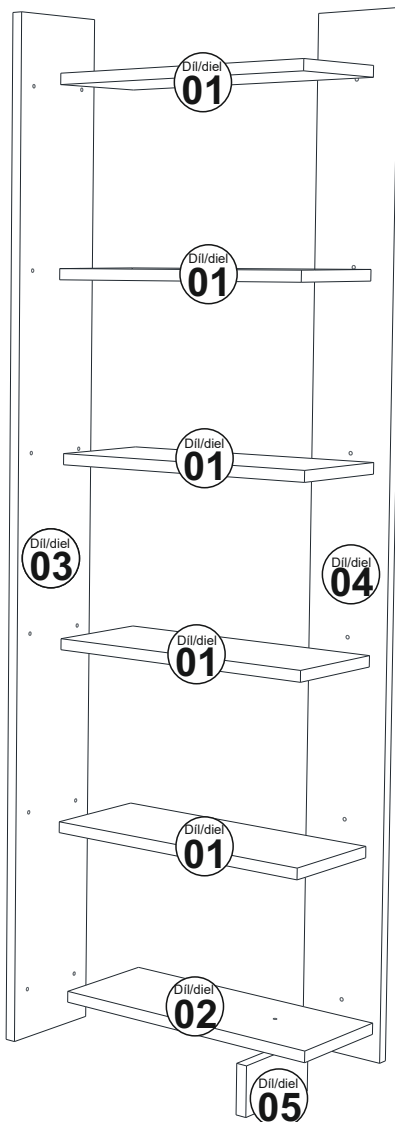

REGÁL ORDER

MONTÁŽNÍ /MONTÁŽNÝNÁVOD

Tento výrobek by měl být montován 2 osobami
 Tento výrobok by mal byť montovaný 2 osobami

SEZNAM PŘÍSLUŠENSTÍ/ZOZNAM PRÍSLUŠENSTVA

Potřebné nářadí (není součástí balení)
 Potrebne náradie (nie je súčasťou balenia)

<p>A09 4x50 YHB šroub/skrutka  20x</p>	<p>A04 Kryt minifixu  základní barva X20 základná farba</p>			

Náhled/Náhľad

MONTÁŽNÍ/MONTÁŽNY NÁVOD

Dovozce/Dovozca: SCOTTO Nábytek, s.r.o., Jeremiášova 947/16, Praha 5/SCOTTO
Nábytek s.r.o., Nová 10/8144, Trnava