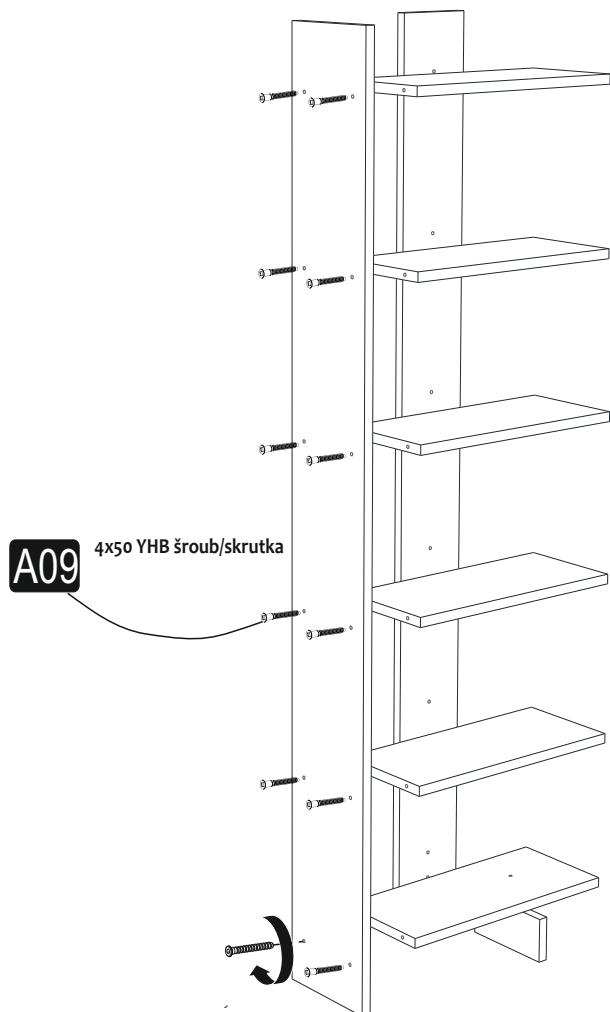

REGÁL ORDER

MONTÁŽNÍ /MONTÁŽNÝNÁVOD

Tento výrobek by měl být montován 2 osobami
 Tento výrobok by mal byť montovaný 2 osobami

SEZNAM PŘÍSLUŠENSTÍ/ZOZNAM PRÍSLUŠENSTVA

Potřebné nářadí (není součástí balení)
 Potrebne náradie (nie je súčasťou balenia)

<p>A09 4x50 YHB šroub/skrutka  20x</p>	<p>A04 Kryt minifixu  základní barva X20 základná farba</p>			

Náhled/Náhľad

MONTÁŽNÍ/MONTÁŽNY NÁVOD

Dovozce/Dovozca: SCOTTO Nábytek, s.r.o., Jeremiášova 947/16, Praha 5/SCOTTO
Nábytek s.r.o., Nová 10/8144, Trnava