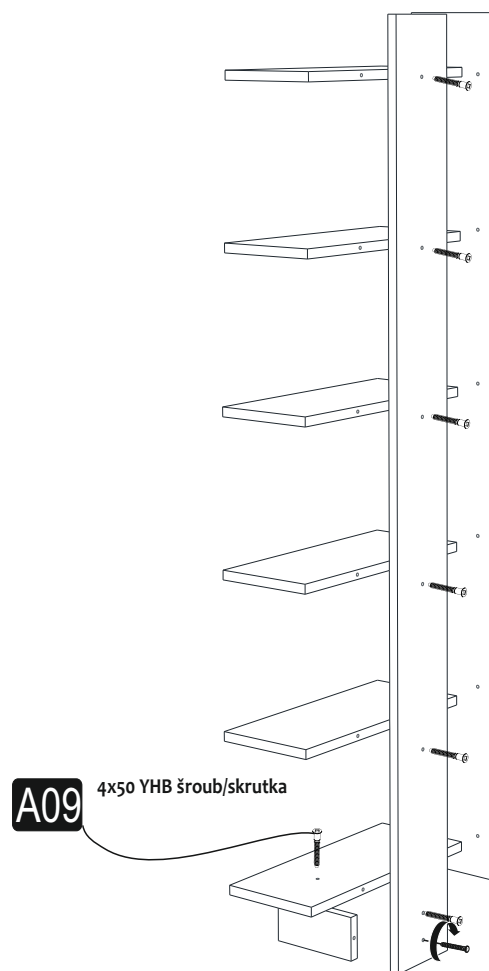

REGÁL ORDER

MONTÁŽNÍ /MONTÁŽNÝNÁVOD

Tento výrobek by měl být montován 2 osobami
 Tento výrobok by mal byť montovaný 2 osobami

SEZNAM PŘÍSLUŠENSTÍ/ZOZNAM PRÍSLUŠENSTVA

Potřebné nářadí (není součástí balení)
 Potrebne náradie (nie je súčasťou balenia)

<p>A09 4x50 YHB šroub/skrutka  20x</p>	<p>A04 Kryt minifixu  základní barva X20 základná farba</p>			

Náhled/Náhľad

MONTÁŽNÍ/MONTÁŽNY NÁVOD

Dovozce/Dovozca: SCOTTO Nábytek, s.r.o., Jeremiášova 947/16, Praha 5/SCOTTO
Nábytek s.r.o., Nová 10/8144, Trnava