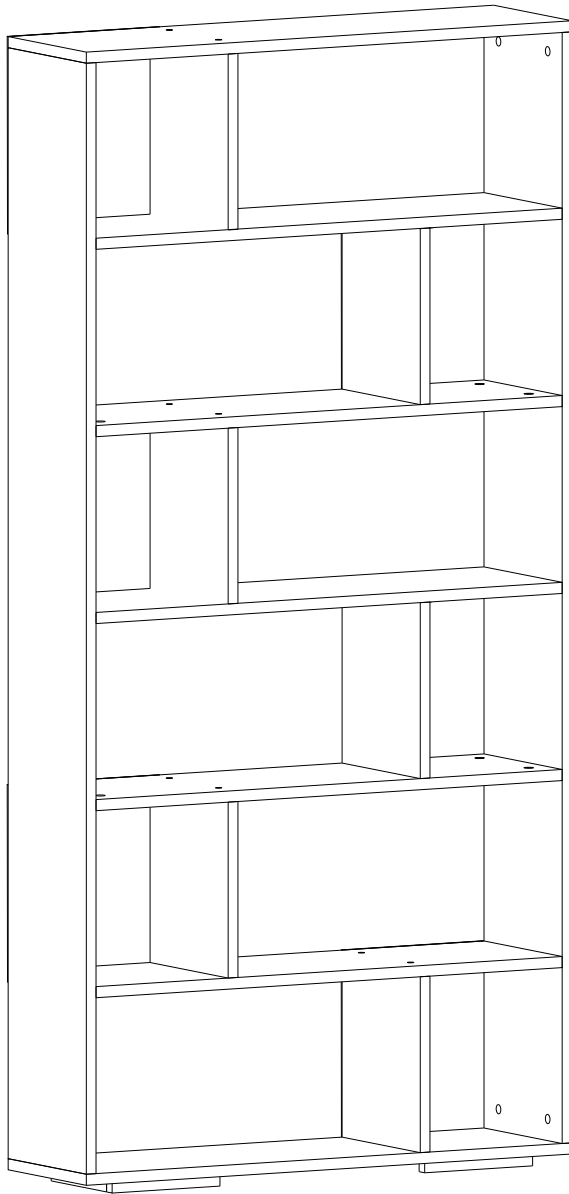

FORM

Vážený zákazníku, Vámi zakoupený produkt prošel před dodáním důkladnou kontrolou kvality. Před zahájením montáže prosím zkontrolujte celé komponenty a příslušenství podle seznamů. Pokud jste koupil více než jeden produkt, aby nedošlo k záměně ujistěte se, že jste dokončili první produkt. Poté začnete s montáží dalšího produktu. Než začnete s montáží, očistěte všechny komponenty vlhkým hadříkem pro běžné čištění. Přesto, že jsou všechny výrobky pečlivě zabalené, může během přepravy dojít k poškození. Některé části. V takovém případě nemusíte vrátet kompletní výrobek, můžeme Vám zaslat jakýkoliv náhradní díl. Poznamenejte si číslo dílu použité v montážním návodu, aby bylo možné dodat správný díl. Používejte výrobek pouze k určenému účelu. Chraňte svůj výrobek před zvýšeným teplem, zvýšeným chladem a vlhkostí.