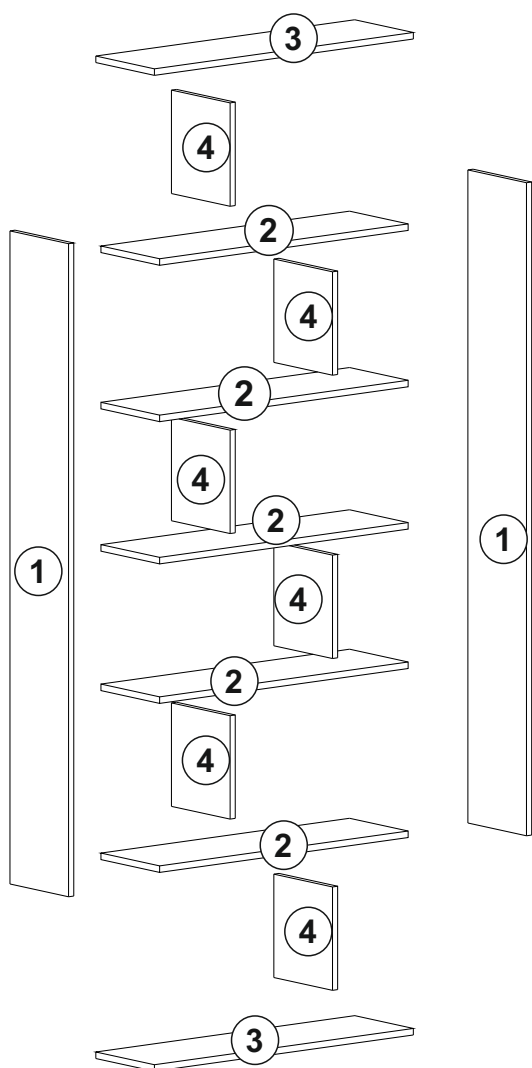

FORM

Vážený zákazníku, Vámi zakoupený produkt prošel před dodáním důkladnou kontrolou kvality. Před zahájením montáže prosím zkontrolujte celé komponenty a příslušenství podle seznamů. Pokud jste koupil více než jeden produkt, aby nedošlo k záměně ujistěte se, že jste dokončili první produkt. Poté začnete s montáží dalšího produktu. Než začnete s montáží, očistěte všechny komponenty vlhkým hadříkem pro běžné čištění. Přesto, že jsou všechny výrobky pečlivě zabalené, může během přepravy dojít k poškození. Některé části. V takovém případě nemusíte vrátet kompletní výrobek, můžeme Vám zaslat jakýkoliv náhradní díl. Poznamenejte si číslo dílu použité v montážním návodu, aby bylo možné dodat správný díl. Používejte výrobek pouze k určenému účelu. Chraňte svůj výrobek před zvýšeným teplem, zvýšeným chladem a vlhkostí.

SEZNAM PŘÍSLUŠENSTVÍ/ZOZNAM PRÍSLUŠENSTVA

A02 Minifix k18  28x	A03 Minifix M10  28x	A13 50 mm  24x	A09 hřebík/klinec  40x	A06 18 mm  c 1 52x
A55  6x				

Náhled/Náhl'ad

1

2

3

3

4