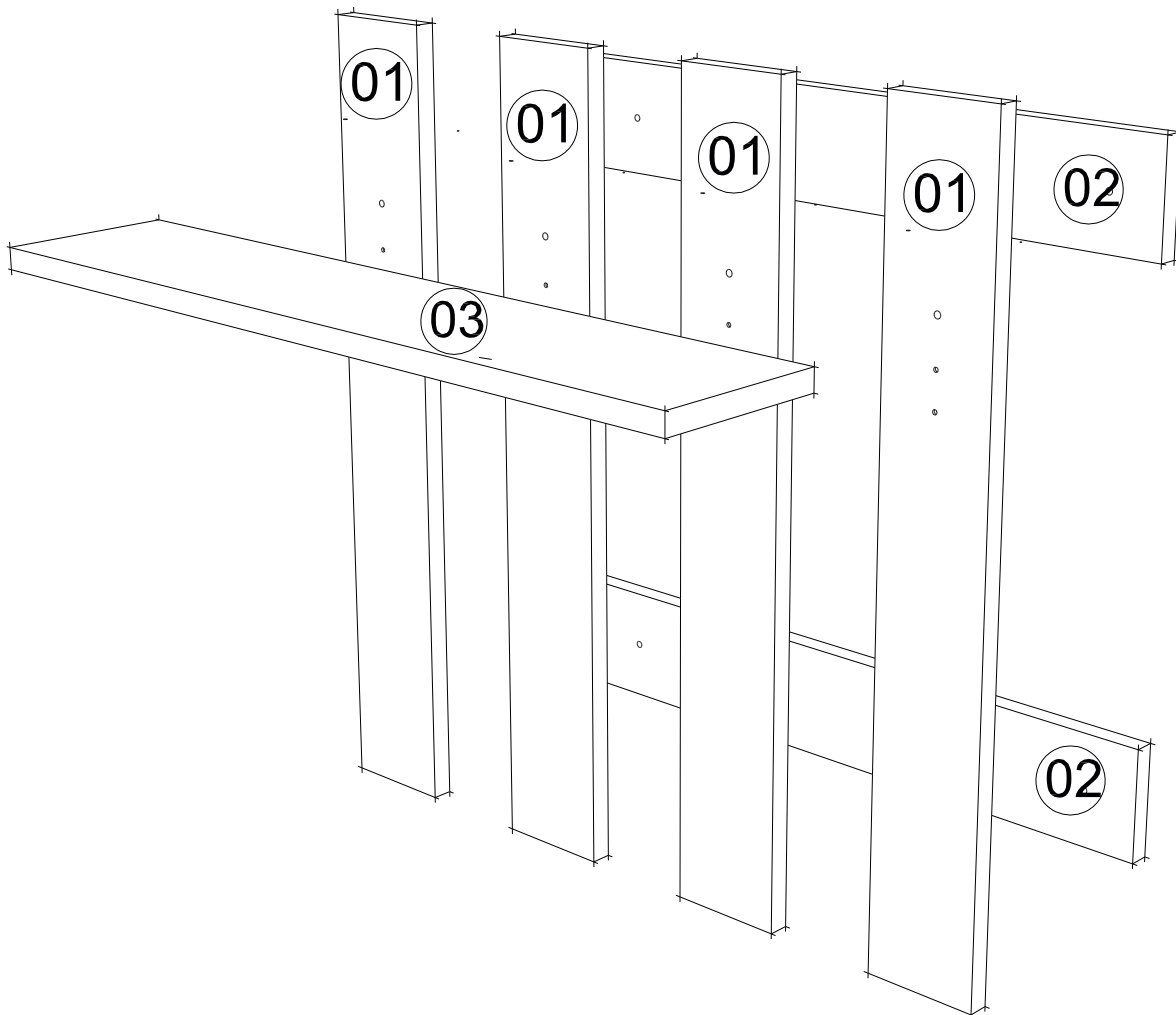

Náhled/Náhľad