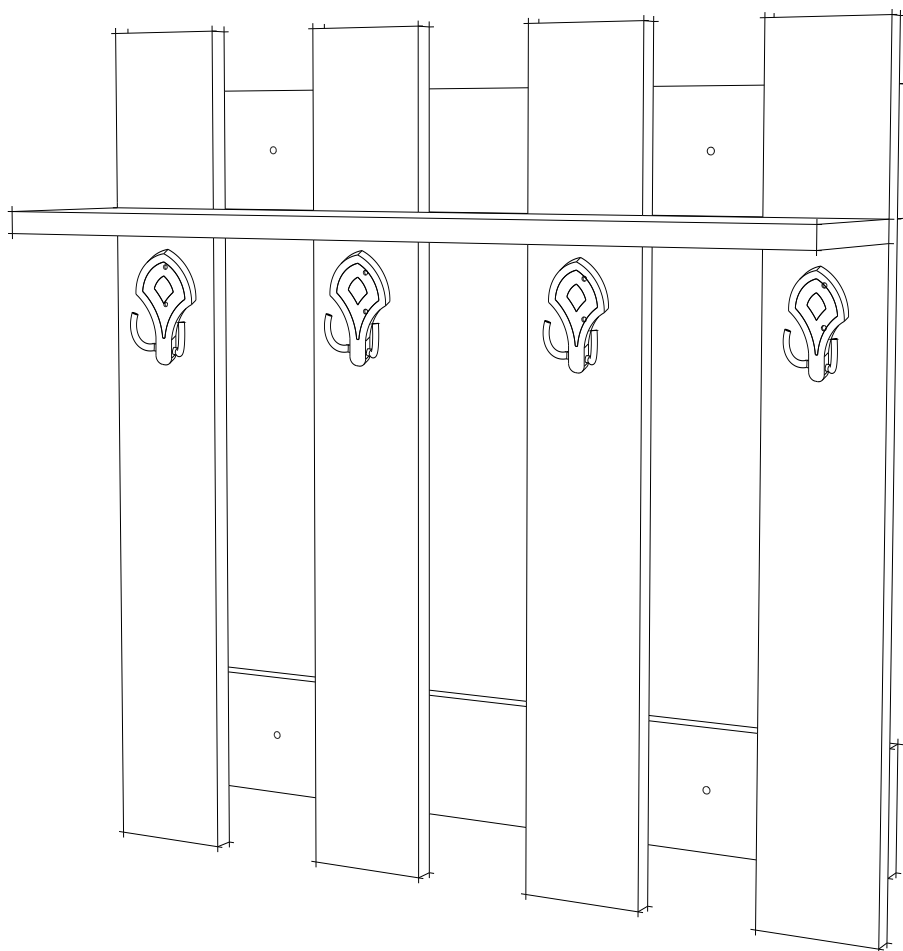

MITA Předsíňový/Predsiňový panel

Montážní/Montážny návod

Doporučujeme sestavovat produkt dvěma dospělým osobám
Odporúčame zostavovať produkt dvom dospelým osobám

Seznam dílů/Zoznam dielov

Nástroje nutné k sestavení produktu

Nástroje potrebné na zostavenie produktu

A09 4x50 YHB šroub/ skrutka  8x	A35 věšák/vešiak  4x	A29 4x30 YHB šroub/ skrutka  16 x	A10 3,5x18 YHB šroub/ skrutka  8x	A08 Hmoždinka  4x
				A16 Krytka  CEVIZ 4x