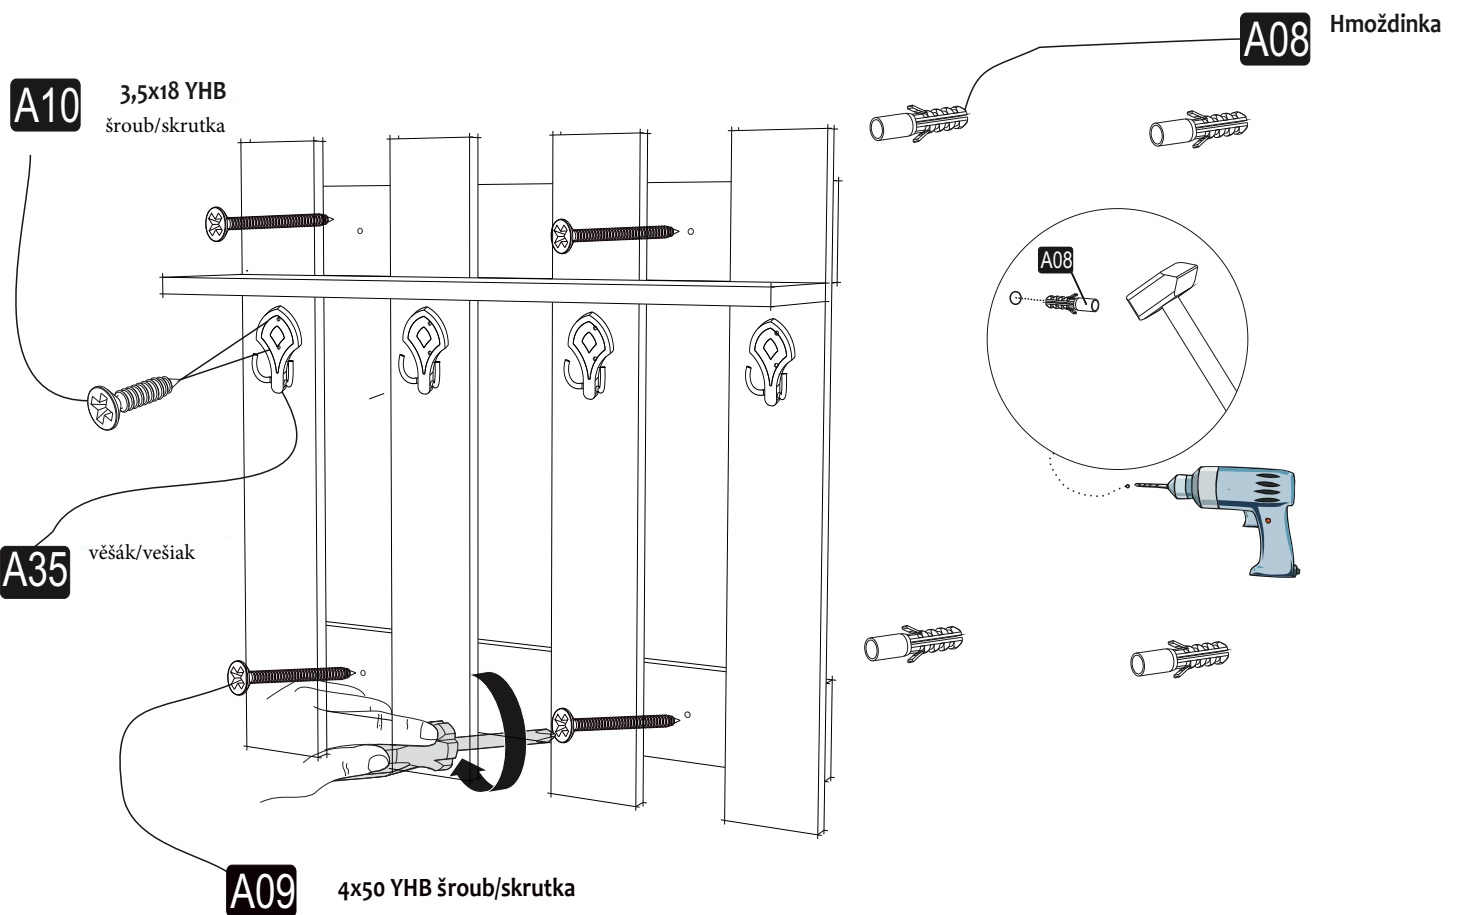

Montážní/Montážny návod