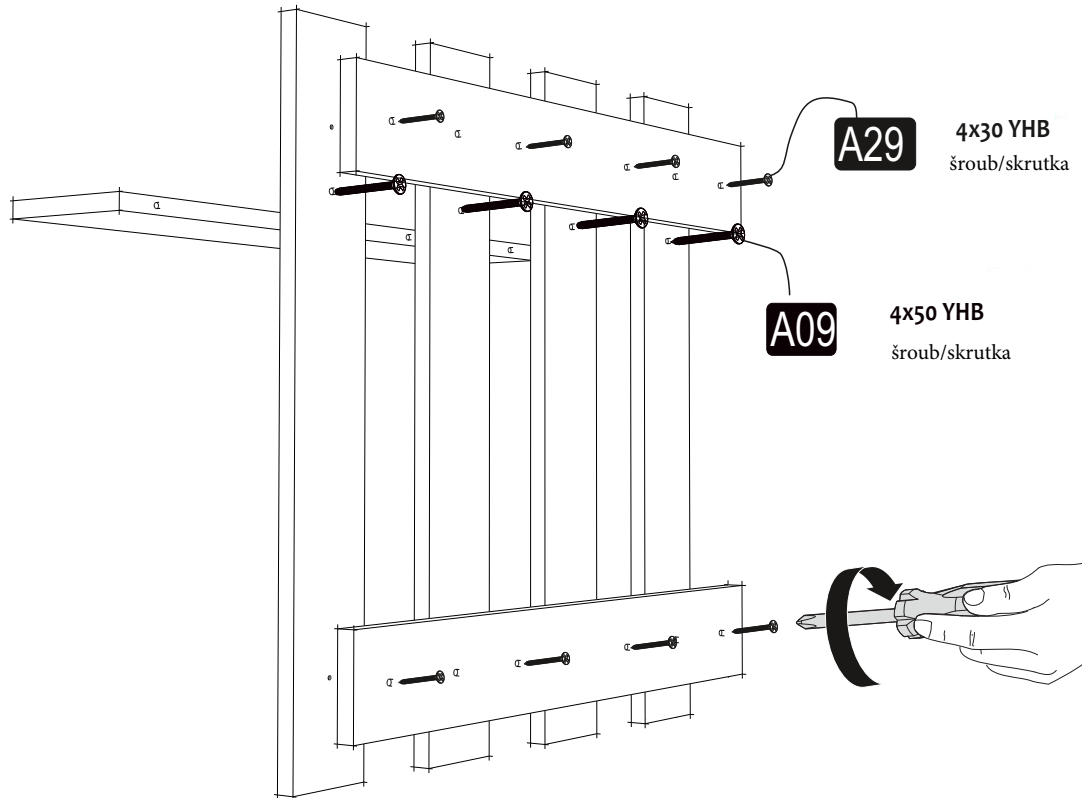

Montážní/Montážny návod