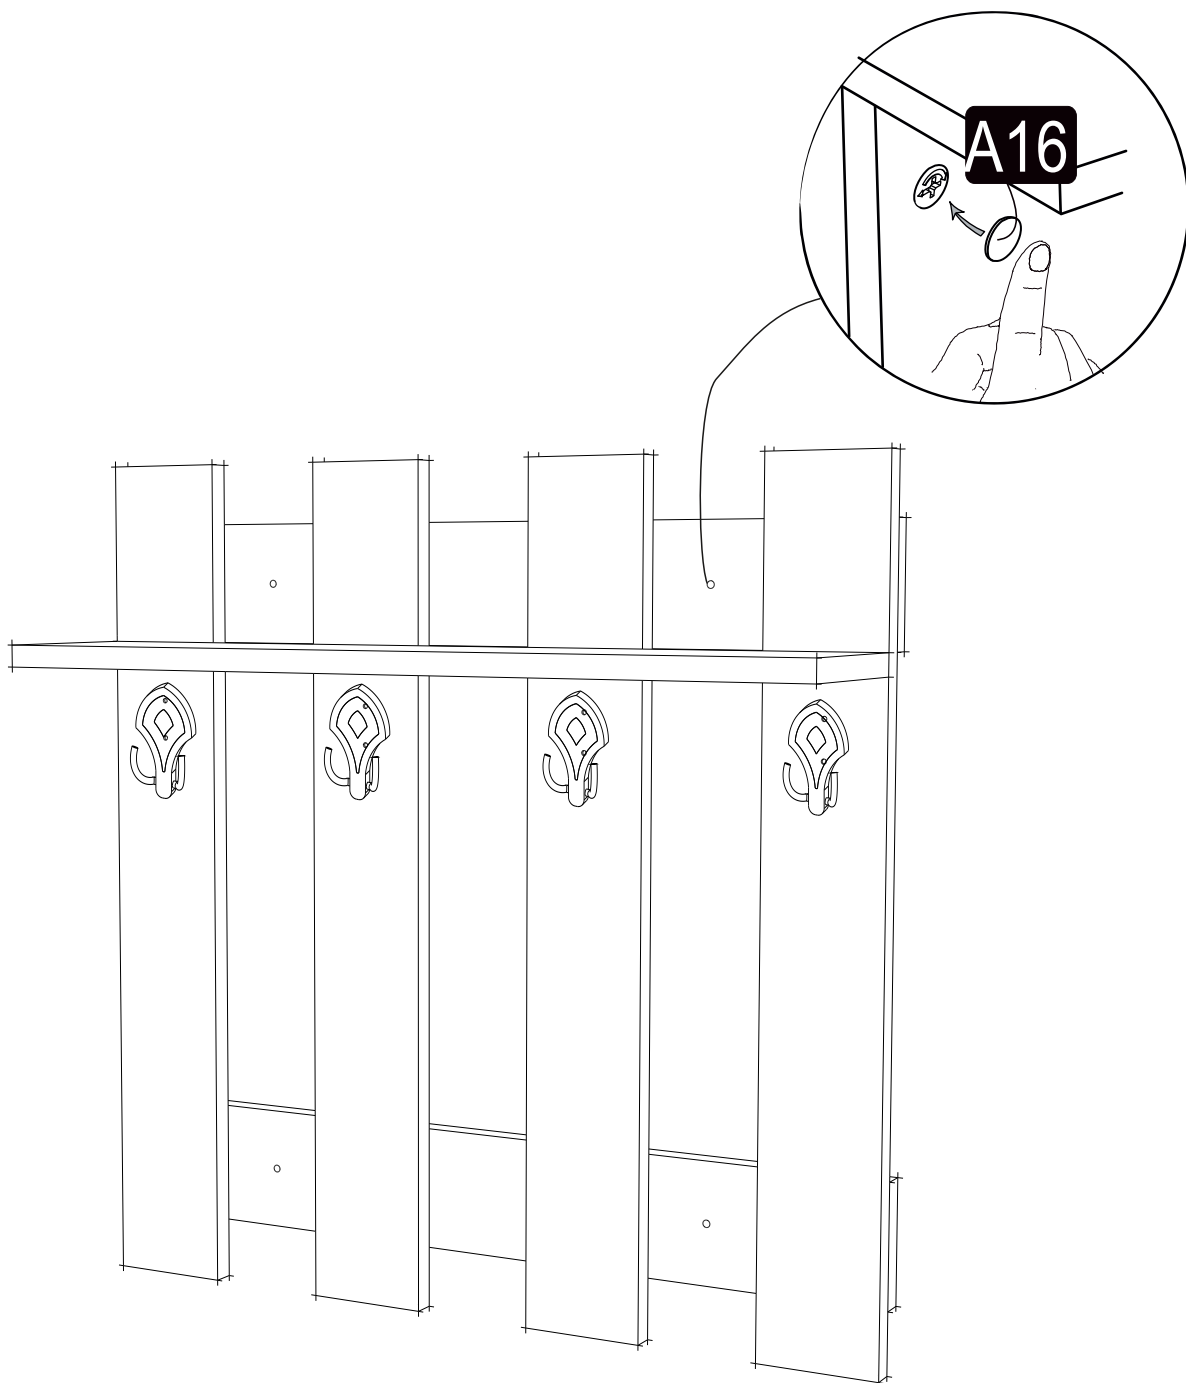

Dovozce/Dovozca: SCONTO Nábytek, s.r.o., Jeremiášova 947/16, Praha 5/
SCONTO Nábytok s.r.o., Nová 10/8144, Trnava