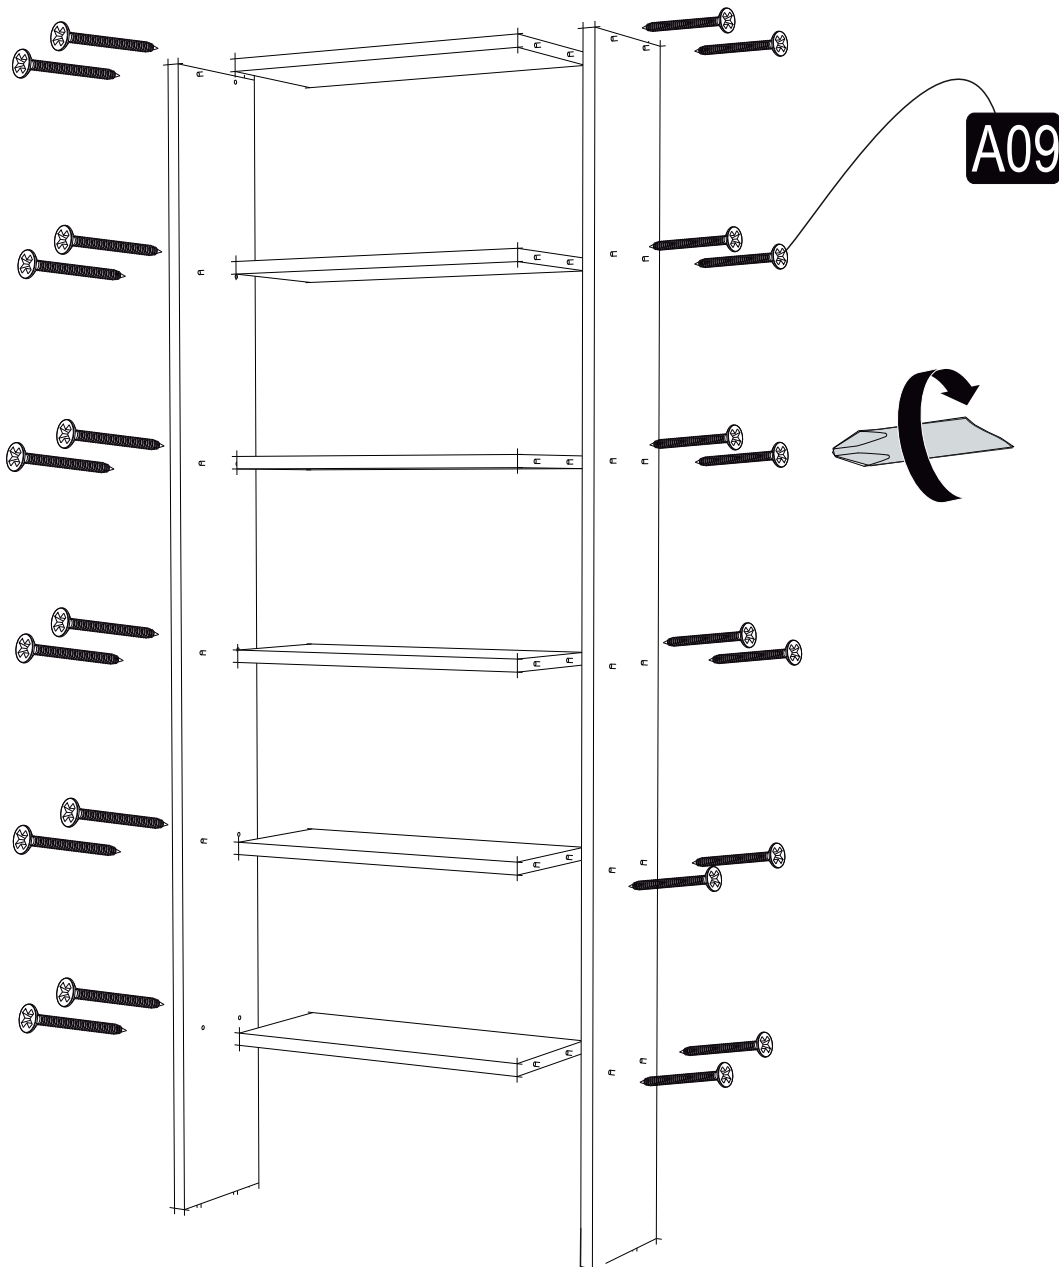

REGÁL NEW

MONTÁŽNÍ/MONTÁŽNY NÁVOD

Tento výrobek by měl být sestaven dvěma osobami./Tento výrobok by mal byť zostavený dvoma osobami.

Potřebné nářadí (není součástí balení)./Potrebné náradie (nie je súčasťou balenia)

SEZNAM PŘÍSLUŠENSTVÍ/ZOZNAM PRÍSLUŠENSTVA

A09 4x50 YHB šroub/ skrutka  24x	A16 Krytka šroubku/ skrutky  24x
--	--

CELKOVÝ POHLED/POHL'AD

MONTÁŽNÍ/MONTÁŽNY NÁVOD

A09

4x50 YHB šroub/
skrutka

Dovozce/Dovozca: SCONTO Nábytek, s.r.o., Jeremiášova 947/16, Praha 5/
SCONTO Nábytek s.r.o., Nová 10/8144, Trnava