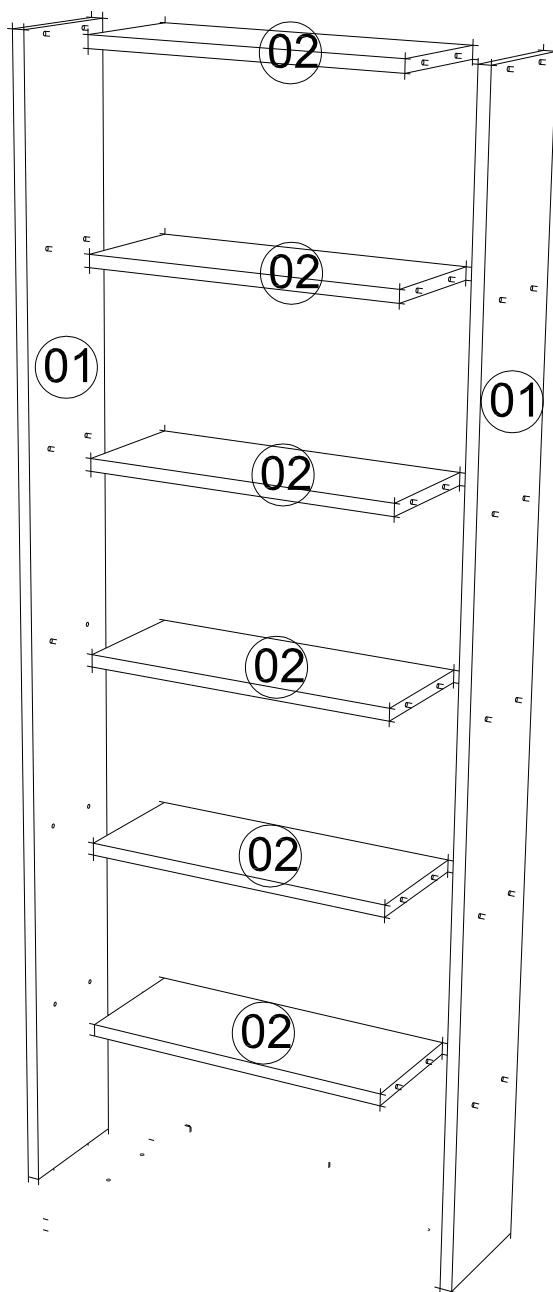

REGÁL NEW

MONTÁŽNÍ/MONTÁŽNY NÁVOD

Tento výrobek by měl být sestaven dvěma osobami./Tento výrobok by mal byť zostavený dvoma osobami.

Potřebné nářadí (není součástí balení)./Potrebné náradie (nie je súčasťou balenia)

SEZNAM PŘÍSLUŠENSTVÍ/ZOZNAM PRÍSLUŠENSTVA

A09 4x50 YHB šroub/ skrutka  24x	A16 Krytka šroubku/ skrutky  24x
--	--

CELKOVÝ POHLED/POHL'AD

MONTÁŽNÍ/MONTÁŽNY NÁVOD

A09

4x50 YHB šroub/
skrutka

Dovozce/Dovozca: SCONTO Nábytek, s.r.o., Jeremiášova 947/16, Praha 5/
SCONTO Nábytek s.r.o., Nová 10/8144, Trnava