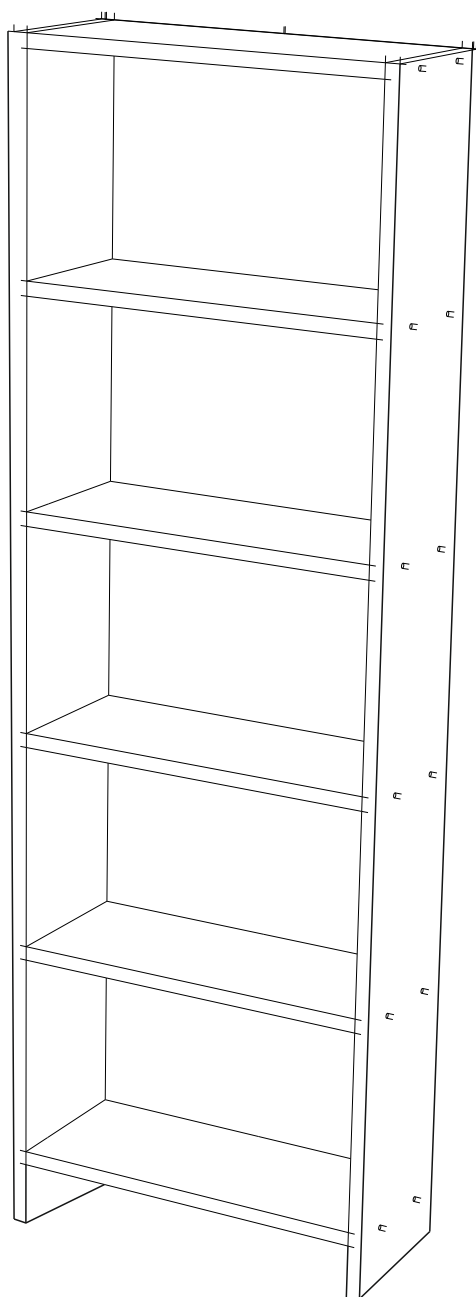

REGÁL NEW

MONTÁŽNÍ/MONTÁŽNY NÁVOD

Tento výrobek by měl být sestaven dvěma osobami./Tento výrobok by mal byť zostavený dvoma osobami.

Potřebné nářadí (není součástí balení)./Potrebné náradie (nie je súčasťou balenia)

SEZNAM PŘÍSLUŠENSTVÍ/ZOZNAM PRÍSLUŠENSTVA

A09 4x50 YHB šroub/ skrutka  24x	A16 Krytka šroubku/ skrutky  24x
--	--

CELKOVÝ POHLED/POHL'AD

MONTÁŽNÍ/MONTÁŽNY NÁVOD

A09

4x50 YHB šroub/
skrutka

Dovozce/Dovozca: SCONTO Nábytek, s.r.o., Jeremiášova 947/16, Praha 5/
SCONTO Nábytek s.r.o., Nová 10/8144, Trnava