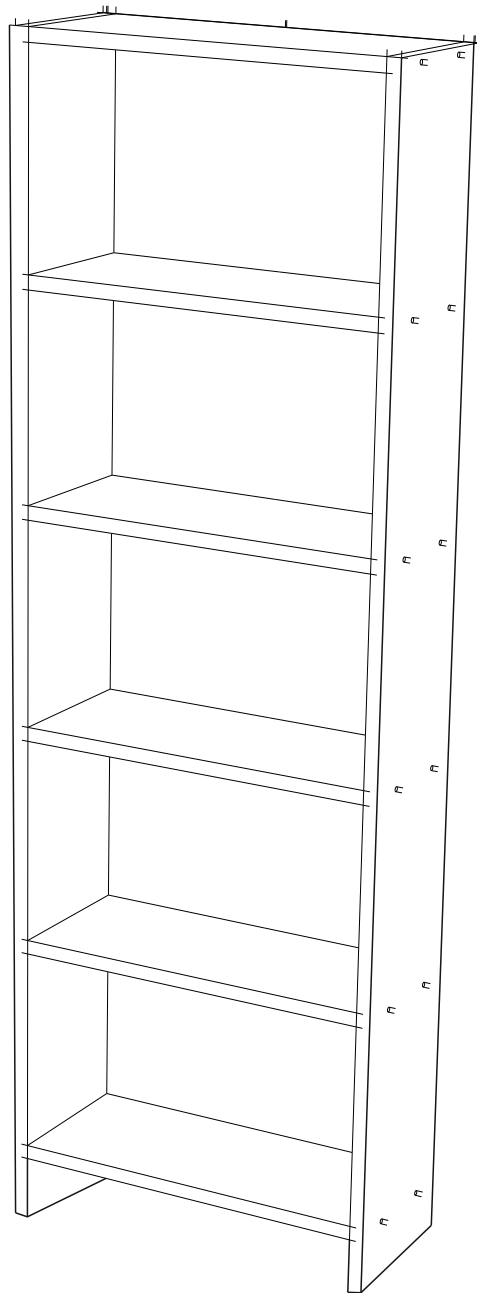

REGÁL NEW

MONTÁŽNÍ/MONTÁŽNY NÁVOD

Tento výrobek by měl být sestaven dvěma osobami./Tento výrobok by mal byť zostavený dvoma osobami.

Potřebné nářadí (není součástí balení)./Potrebné náradie (nie je súčasťou balenia)

SEZNAM PŘÍSLUŠENSTVÍ/ZOZNAM PRÍSLUŠENSTVA

A09 4x50 YHB šroub/ skrutka  24x	A16 Krytka šroubku/ skrutky  24x
--	--

CELKOVÝ POHLED/POHL'AD

MONTÁŽNÍ/MONTÁŽNY NÁVOD

A09

4x50 YHB šroub/
skrutka

Dovozce/Dovozca: SCONTO Nábytek, s.r.o., Jeremiášova 947/16, Praha 5/
SCONTO Nábytek s.r.o., Nová 10/8144, Trnava