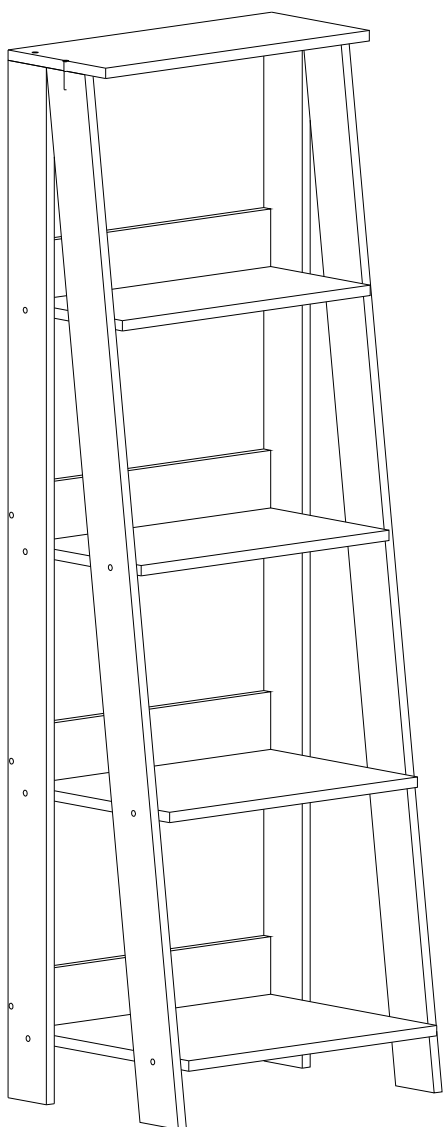

REGÁL SETRE

Vážený zákazníku,

Vámi zakoupený produkt prošel před dodáním důkladnou kontrolou kvality. Před zahájením montáže prosím zkontrolujte celé komponenty a příslušenství podle seznamů. Pokud jste koupil více než jeden produkt, aby nedošlo k záměně ujistěte se, že jste dokončili první produkt. Poté začněte s montáží dalšího produktu. Než začnete s montáží, očistěte všechny komponenty vlhkým hadříkem pro běžné čištění. Přesto, že jsou všechny výrobky pečlivě zabaleny, může během přepravy dojít k poškození. Některé části. V takovém případě nemusíte vracet kompletní výrobek, můžeme Vám zaslat jakýkoliv náhradní díl. Poznamenejte si číslo dílu použité v montážním návodu, aby bylo možné dodat správný díl. Používejte výrobek pouze k určenému účelu. Chraňte svůj výrobek před zvýšeným teplem, zvýšeným chladem a vlhkostí.