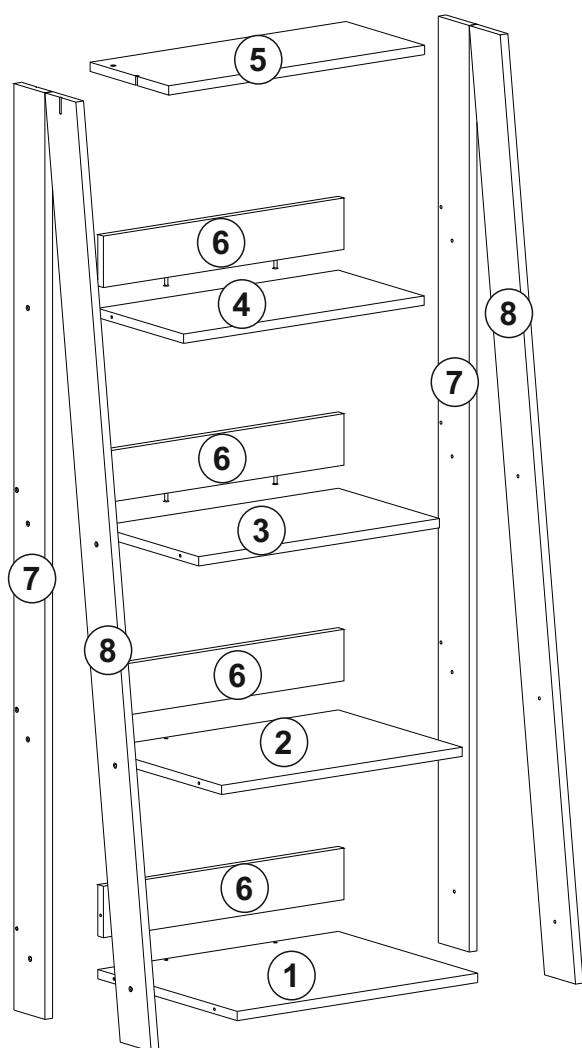

REGÁL SETRE

Vážený zákazníku,

Vámi zakoupený produkt prošel před dodáním důkladnou kontrolou kvality. Před zahájením montáže prosím zkontrolujte celé komponenty a příslušenství podle seznamů. Pokud jste koupil více než jeden produkt, aby nedošlo k záměně ujistěte se, že jste dokončili první produkt. Poté začněte s montáží dalšího produktu. Než začnete s montáží, očistěte všechny komponenty vlhkým hadříkem pro běžné čištění. Přesto, že jsou všechny výrobky pečlivě zabaleny, může během přepravy dojít k poškození. Některé části. V takovém případě nemusíte vracet kompletní výrobek, můžeme Vám zaslat jakýkoliv náhradní díl. Poznamenejte si číslo dílu použité v montážním návodu, aby bylo možné dodat správný díl. Používejte výrobek pouze k určenému účelu. Chraňte svůj výrobek před zvýšeným teplem, zvýšeným chladem a vlhkostí.

SEZNAM PŘÍSLUŠENSTVÍ/ZOZNAM PRÍSLUŠENSTVA

| | | |
|---|--|---|
| A17  4x50 36x | A06  12 mm c1 36x | A01  pabuč 4x |
|---|--|---|

NÁHLED/NÁHĽAD

1

A17

2

A17

3