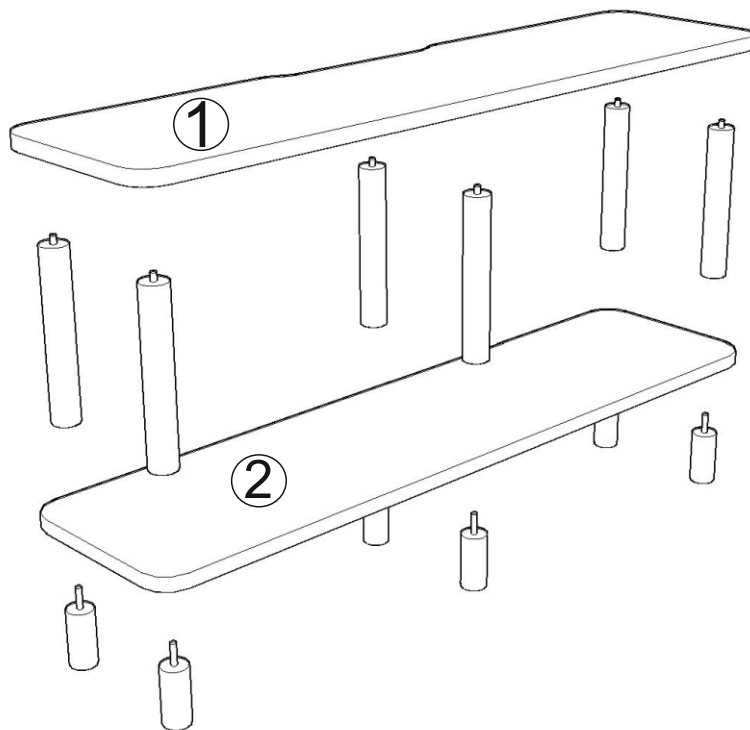

TV stolek/stolík LADA

MONTÁŽNÍ/MONTÁŽNY NÁVOD

1

Dovozce/Dovozca: SCONTO Nábytek, s.r.o.,
 Jeremiášova 947/16, Praha 5/SCONTO
 Nábytek s.r.o., Nová 10/8144, Trnava

2