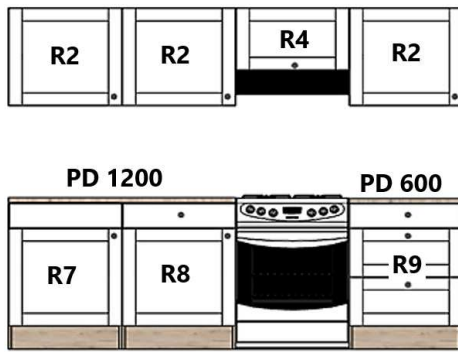

R 7 820x600x580

R7

Leve, L'avé, Links

Vpravo, Pravé, Rechts

A x18	B6 x2	B7 x2	C2 x12	C3 x2	E x8	F x20
8x40	10x4x24	8x4x13	3,5x16mm	3,5x30mm	3x25mm	3x25mm

G x2	H x4	I3 x4	J1 x1	L2 x2	M x2	O3 x8
3x25mm	3x25mm	2x40	40x16x2	40x16x2	40x16x2	Ø13mm

O11

R 7 820x600x580

I

O11