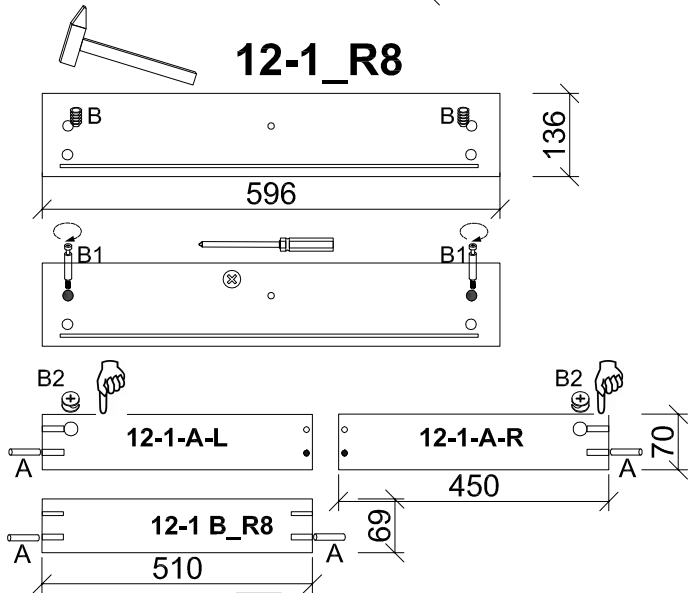

R8 820x600x580

R8

L'avé,
Levé,
Links

Pravé,
Pravé,
Rechts

A	x24	B	x2	B1	x2	B2	x2	B4	x2	C2	x20	C3	x2

E	x8	F	x20	G	x2	H	x4	I3	x4	J1	x2	L2	x2

M	x4	O3	x8	O9	x1	O11	x8

z1 x1 par

R8 820x600x580

R 8 820x600x580

V

16 jen na kraj kuchyně
len na kraj kuchyne