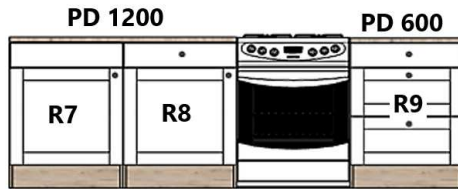

R8 820x600x580

R8

L'avé,
Levé,
Links

Pravé,
Pravé,
Rechts

A	x24	B	x2	B1	x2	B2	x2	B4	x2	C2	x20	C3	x2

E	x8	F	x20	G	x2	H	x4	I3	x4	J1	x2	L2	x2

M	x4	O3	x8	O9	x1	O11	x8

z1 x1 par

R8 820x600x580

R 8 820x600x580

V

16 jen na kraj kuchyně
len na kraj kuchyne