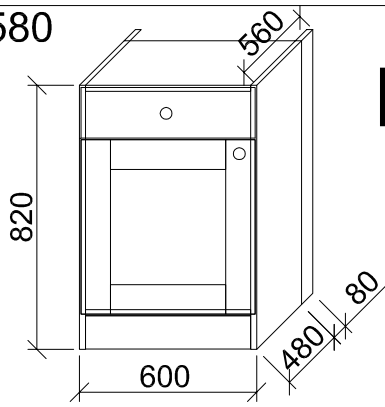

R8 820x600x580

R8

L'avé,
Levé,
Links

Pravé,
Pravé,
Rechts

A	x24	B	x2	B1	x2	B2	x2	B4	x2	C2	x20	C3	x2

E	x8	F	x20	G	x2	H	x4	I3	x4	J1	x2	L2	x2

M	x4	O3	x8	O9	x1	O11	x8

z1 x1 par

R8 820x600x580

R 8 820x600x580

V

16 jen na kraj kuchyně
len na kraj kuchyne