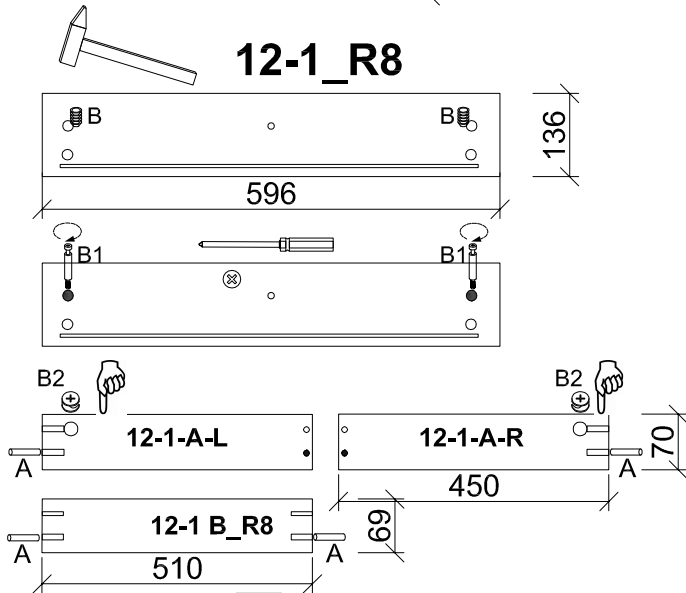

# R8 820x600x580

C2 (x6)

# 2/3