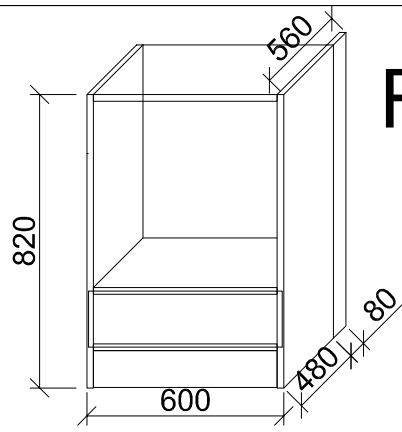

R11 820x600x580

R11

A x14 8x40	C2 x16 3,5x16mm	C3 x2 3,5x30mm	E x8 3x25mm	F x20 	G x2
H1 x4 	I3 x4 2x40	L1 x2 20x20x2	L2 x2 40x16x2	M x2 Ø35mm	O3 x8 Ø13mm
O9 x1 4mm	O11 x8 7x50				

R11 820x600x580

R11 820x600x580

max 1 mm

jen na kraj kuchyně
16 len na kraj kuchyne