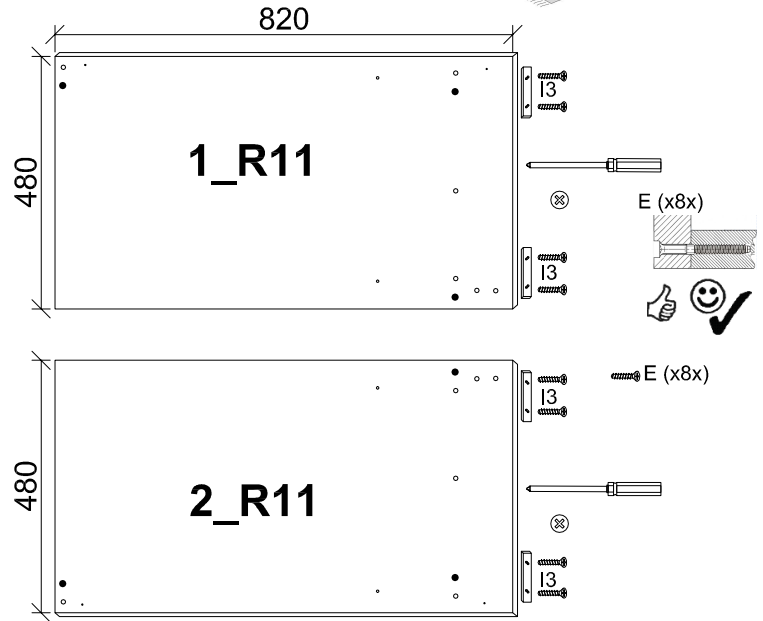

R11 820x600x580

R11

A x14 8x40	C2 x16 3,5x16mm	C3 x2 3,5x30mm	E x8 3x25mm	F x20 	G x2
H1 x4 	I3 x4 2x40	L1 x2 20x20x2	L2 x2 40x16x2	M x2 Ø35mm	O3 x8 Ø13mm
O9 x1 4mm	O11 x8 7x50				

R11 820x600x580

R11 820x600x580

max 1 mm

jen na kraj kuchyně
16 len na kraj kuchyne