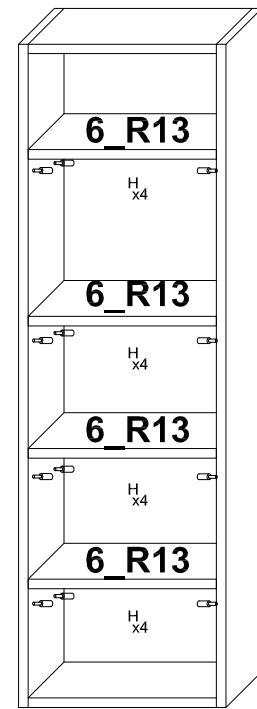

R12 2020x600x580

R12

Leve
Vľavo
Links

Vpravo
Prave
Rechts

A	x26
8x40	

C2	x32
3,5x16mm	

E	x10
3x25mm	

F	x10

G	x2

I3	x5
2x40	

Uchytka - Knopka

J1	x2

L	x2

L1	x4
20x20x2	

M5	x5

O3	x12
Ø13mm	

O9	x1

O11	x12
7x50	

R12 2020x600x580

R12 2020x600x580

Varianta

Variant 1 : R12 + R13

Varianta

Variant 2 : R12 + Chladnička, Lednice, Icebox