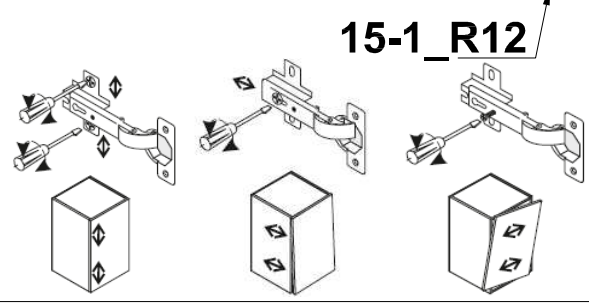

G	x2

I3	x5
2x40	

Uchytka - Knopka

J1	x2

L	x2

L1	x4
20x20x2	

M5	x5

O3	x12
Ø13mm	

O9	x1

O11	x12
7x50	

R12 2020x600x580

R12 2020x600x580

Varianta

Variant 1 : R12 + R13

Varianta

Variant 2 : R12 + Chladnička, Lednice, Icebox