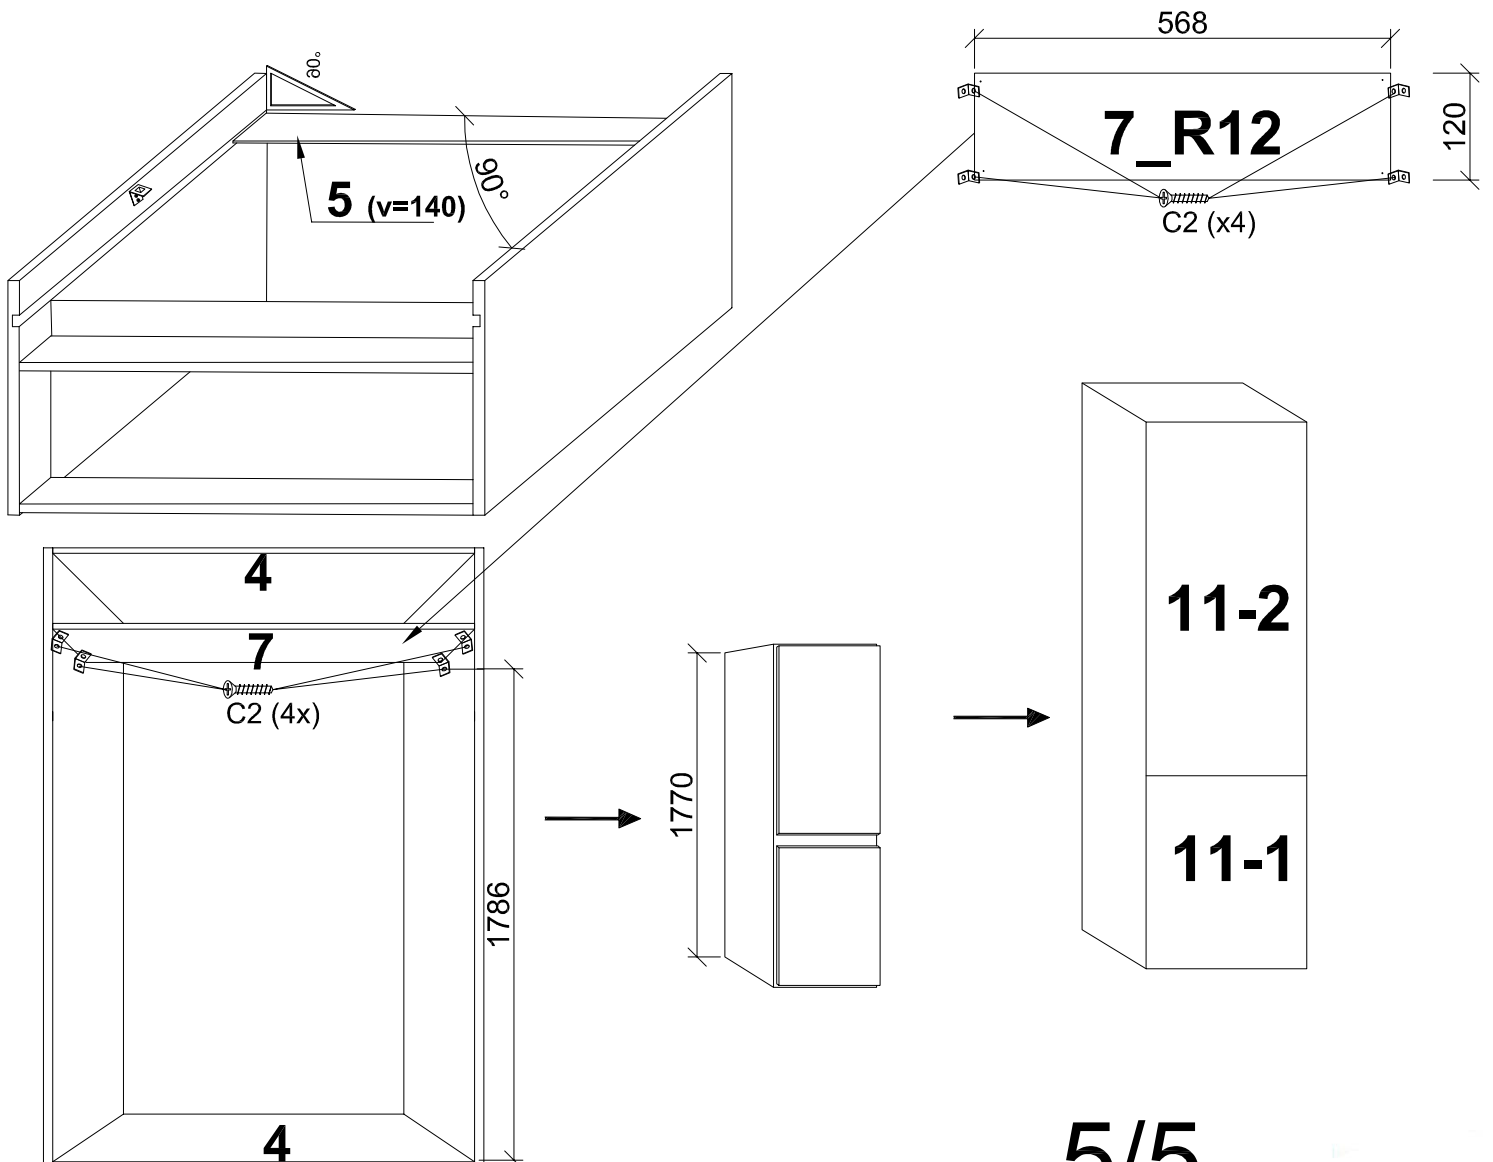

G	x2

I3	x5
2x40	

Uchytka - Knopka

J1	x2

L	x2

L1	x4
20x20x2	

M5	x5

O3	x12
Ø13mm	

O9	x1

O11	x12
7x50	

R12 2020x600x580

R12 2020x600x580

Varianta

Variant 1 : R12 + R13

Varianta

Variant 2 : R12 + Chladnička, Lednice, Icebox