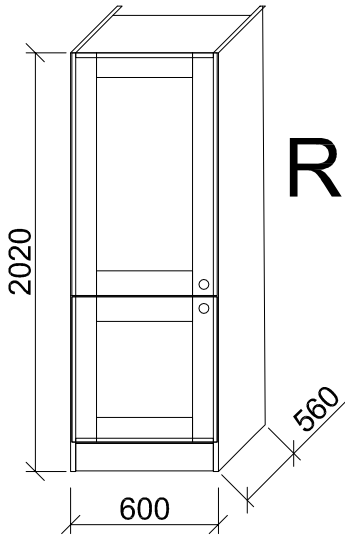

R12 2020x600x580

R12

Leve
Vľavo
Links

Vpravo
Prave
Rechts

A	x26
8x40	

C2	x32
3,5x16mm	

E	x10
3x25mm	

F	x10

G	x2

I3	x5
2x40	

Uchytka - Knopka

J1	x2

L	x2

L1	x4
20x20x2	

M5	x5

O3	x12
Ø13mm	

O9	x1

O11	x12
7x50	

R12 2020x600x580

R12 2020x600x580

Varianta

Variant 1 : R12 + R13

Varianta

Variant 2 : R12 + Chladnička, Lednice, Icebox