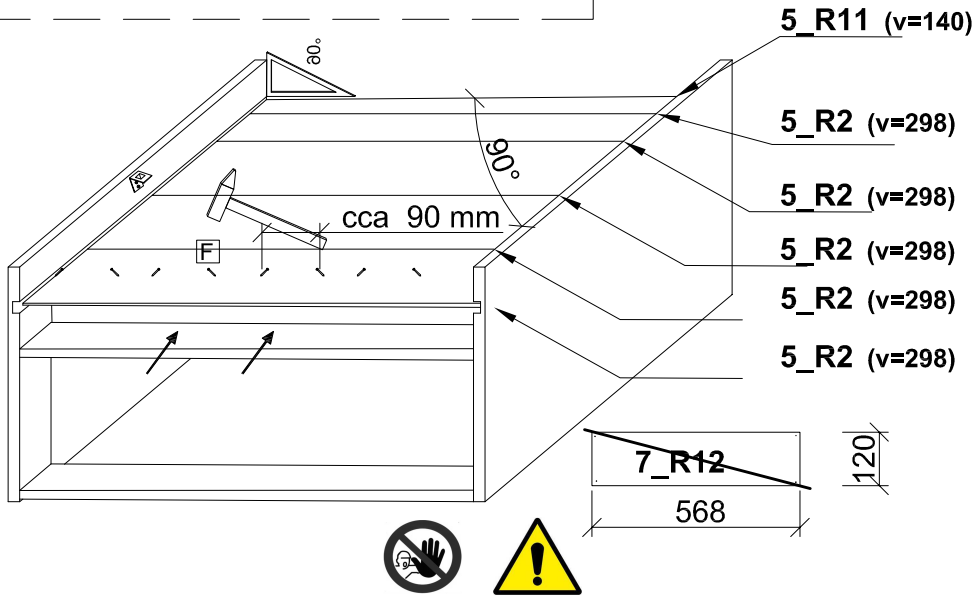

G	x2

I3	x5
2x40	

Uchytka - Knopka

J1	x2

L	x2

L1	x4
20x20x2	

M5	x5

O3	x12
Ø13mm	

O9	x1

O11	x12
7x50	

R12 2020x600x580

R12 2020x600x580

Varianta

Variant 1 : R12 + R13

Varianta

Variant 2 : R12 + Chladnička, Lednice, Icebox