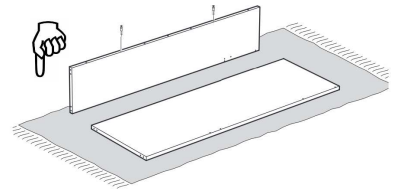

G	x2

I3	x5
2x40	

Uchytka - Knopka

J1	x2

L	x2

L1	x4
20x20x2	

M5	x5

O3	x12
Ø13mm	

O9	x1

O11	x12
7x50	

R12 2020x600x580

R12 2020x600x580

Varianta

Variant 1 : R12 + R13

Varianta

Variant 2 : R12 + Chladnička, Lednice, Icebox