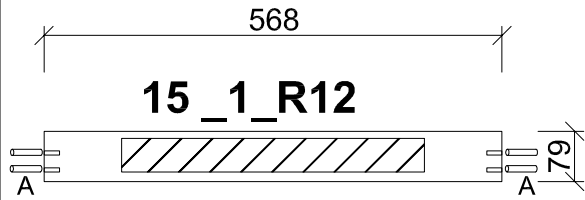

G	x2

I3	x5
2x40	

Uchytka - Knopka

J1	x2

L	x2

L1	x4
20x20x2	

M5	x5

O3	x12
Ø13mm	

O9	x1

O11	x12
7x50	

R12 2020x600x580

R12 2020x600x580

Varianta

Variant 1 : R12 + R13

Varianta

Variant 2 : R12 + Chladnička, Lednice, Icebox