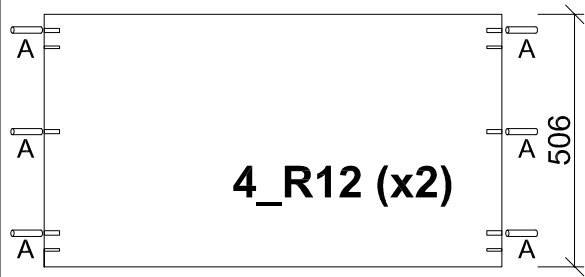

G	x2

I3	x5
2x40	

Uchytka - Knopka

J1	x2

L	x2

L1	x4
20x20x2	

M5	x5

O3	x12
Ø13mm	

O9	x1

O11	x12
7x50	

R12 2020x600x580

R12 2020x600x580

Varianta

Variant 1 : R12 + R13

Varianta

Variant 2 : R12 + Chladnička, Lednice, Icebox