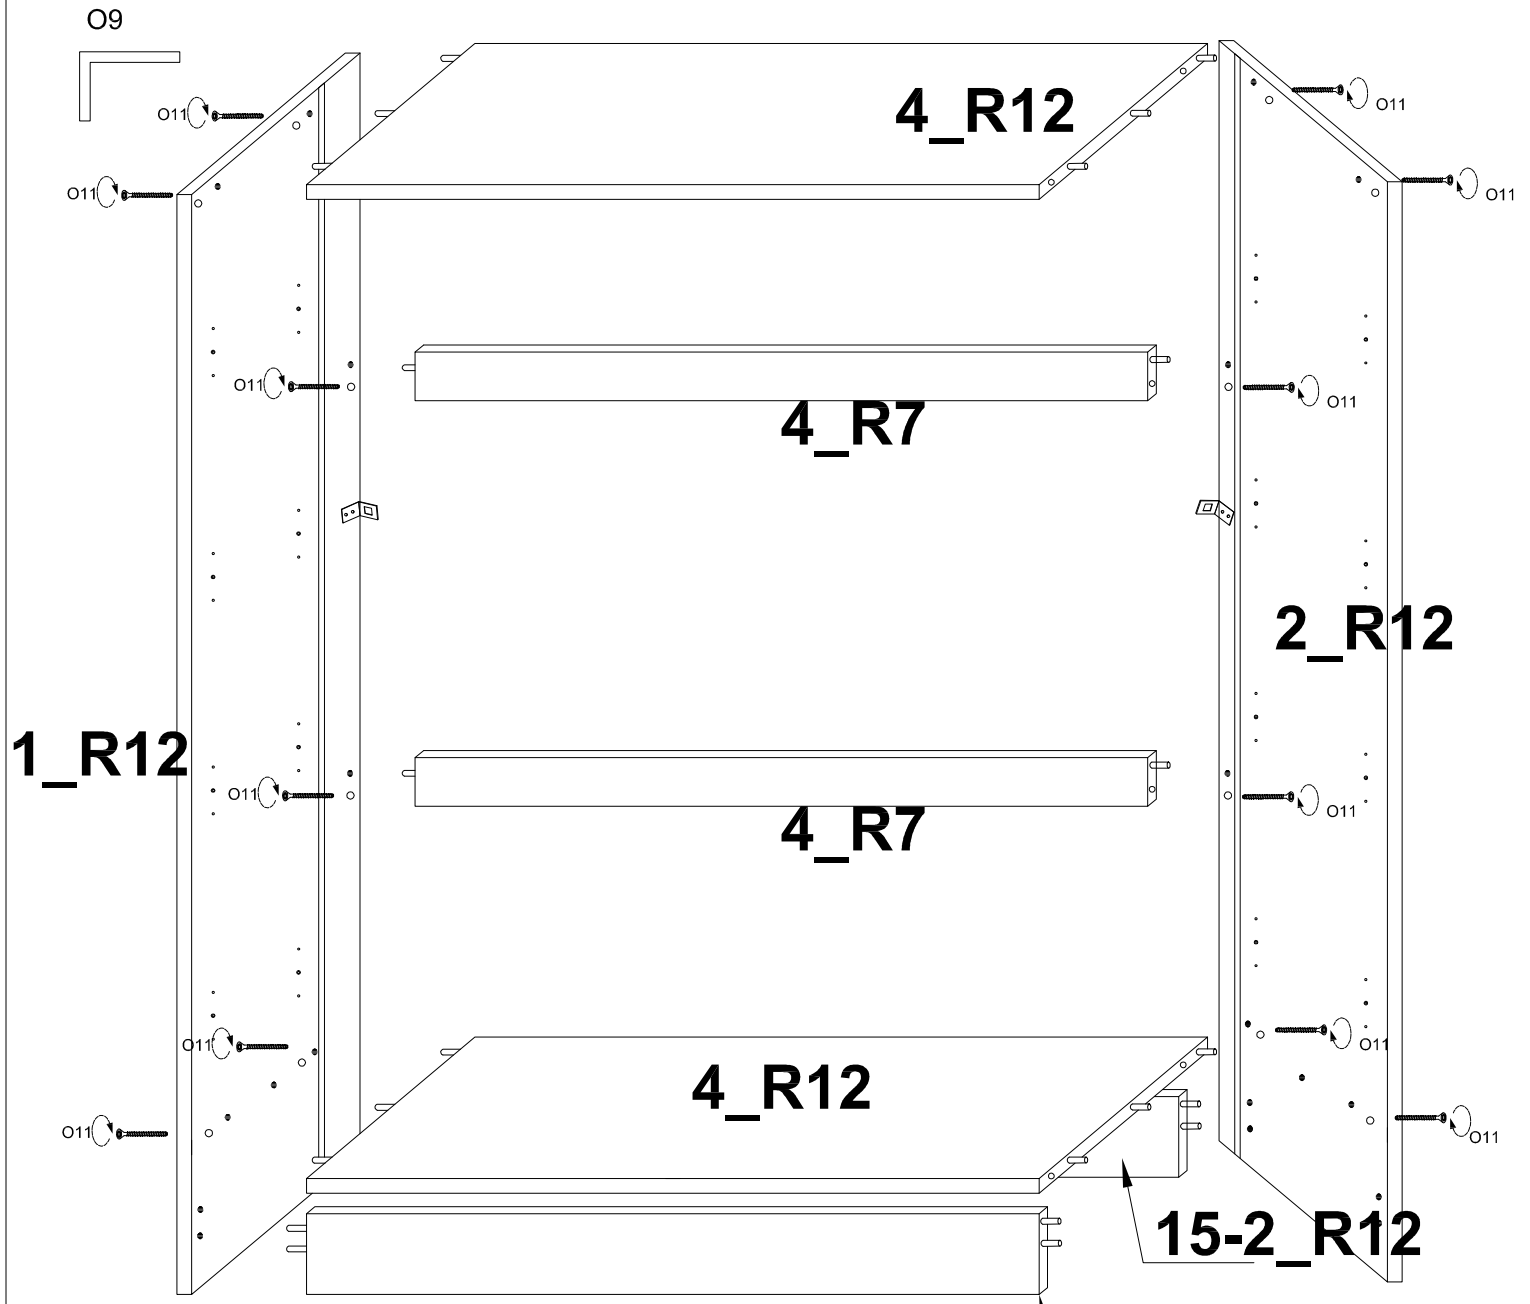

R12 2020x600x580

R12

Leve
Vľavo
Links

Vpravo
Prave
Rechts

A	x26
8x40	

C2	x32
3,5x16mm	

E	x10
3x25mm	

F	x10

G	x2

I3	x5
2x40	

Uchytka - Knopka

J1	x2

L	x2

L1	x4
20x20x2	

M5	x5

O3	x12
Ø13mm	

O9	x1

O11	x12
7x50	

R12 2020x600x580

R12 2020x600x580

Varianta

Variant 1 : R12 + R13

Varianta

Variant 2 : R12 + Chladnička, Lednice, Icebox