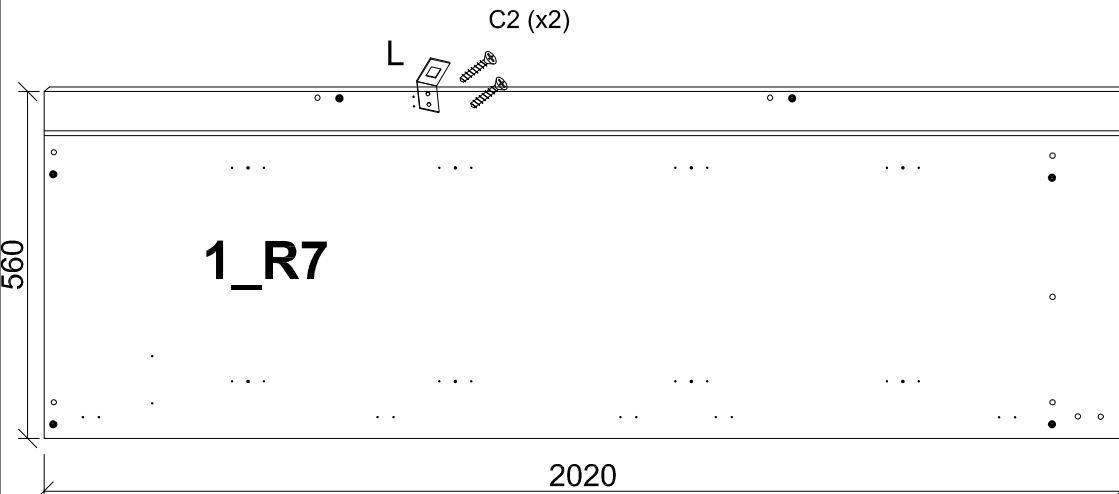

R12 2020x600x580

R12

Leve
Vľavo
Links

Vpravo
Prave
Rechts

A	x26
8x40	

C2	x32
3,5x16mm	

E	x10
3x25mm	

F	x10

G	x2

I3	x5
2x40	

Uchytka - Knopka

J1	x2

L	x2

L1	x4
20x20x2	

M5	x5

O3	x12
Ø13mm	

O9	x1

O11	x12
7x50	

R12 2020x600x580

R12 2020x600x580

Varianta

Variant 1 : R12 + R13

Varianta

Variant 2 : R12 + Chladnička, Lednice, Icebox