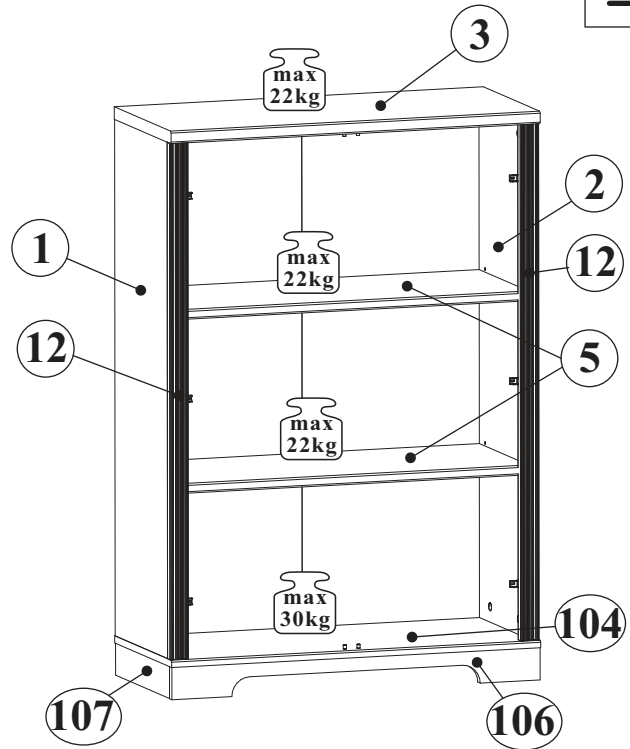

JASMIN 5K 21--11

180 min

NO	Dim.			Col.-No	Qty
1	1152	353	16	1	1
2	1152	353	16	1	1
104	862	380	16	2	1
3	862	380	28	2	1
5	828	333	22	1	2
12	1152	43	19	2	2
106	860	72	16	1	1
113	826	72	16	1	1
107	363	72	16	1	1
11	1145	383	22	2	2
9	1164	420	3	1	2

JASMIN 5K 21 -- 11

A1 x16 ø8x36	B4 x14	B5 x14 ø15x12	G5 x14	G7 x8	G20 x4
E34 x6 Ø35	E35 x6 H=0	S1 x12	KM5 x11 35x27	D10 x14 USØ3,5x13	I2 x4
C19 x2	D28 x4 M4x28	L1 x1	KR1 x1	EK6 x22 EKØ6,3x13	G2 x1

1

A1	
x8	ø8x36

G7	
x4	

B5	
x7	ø15x12

2

A1	
x8	ø8x36

G7	
x4	

B5	
x7	ø15x12

G20		B4	
x2		x4	

EK6		KM5	
x9	EKØ6,3x13	x9	35x27

EK6	
x6	EKØ6,3x13

180°

12

13

14

15

16

17