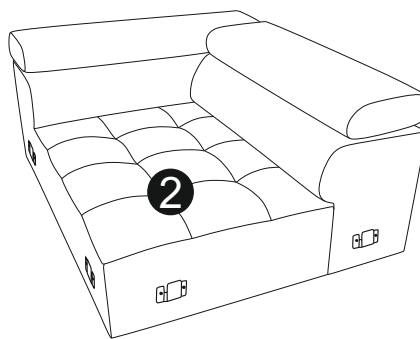

NOTICE DE MONTAGE
 ASSEMBLING INSTRUCTIONS
 ISTRUZIONI DI MONTAGGIO
 MONTAGEANTEILUNG
 ISTRUÇÕES DE MONTAGEM
 MANUAL DE MONTAJE
 Montážní/Montážny návod

pravá

SILVA

2022/03/30

levá/
l'avá

A	B	C	D	E	F
H-15cm	H-15cm	Ø4,5x35	Ø3,5x90	Ø4	Ø3,5x70
					
x5	x5	x15	x3	x5	x2

V

A	B	C	D	E
H-15cm	H-15cm	Ø4,5x35	Ø3,5x90	Ø4
x1	x3	x3	x3	x3

VI

levá/
ľavá

pravá

VII

VIII