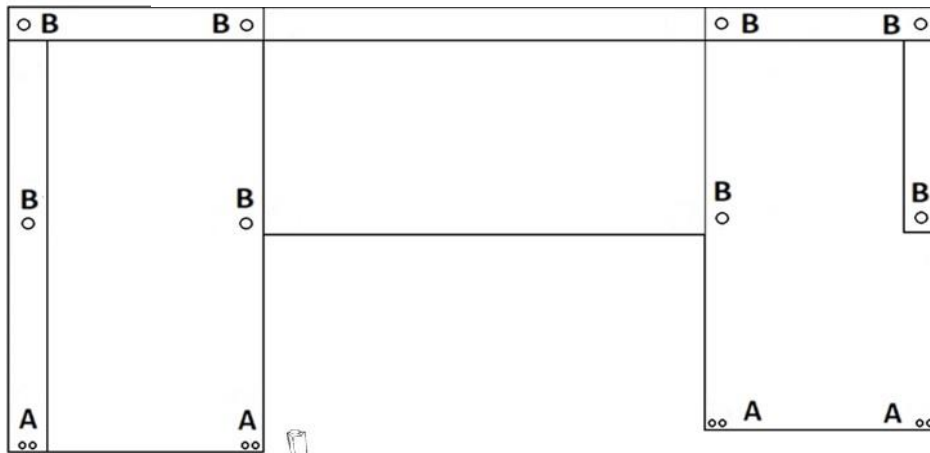

NORTON UP-2F-OT

Po sestavení nábytku musí být tkanina vytvarována./Po montáži nábytku sa musí tkanina vytvarovať.

A x 4ks

C x 8ks

B x 8 ks

D x 8 ks