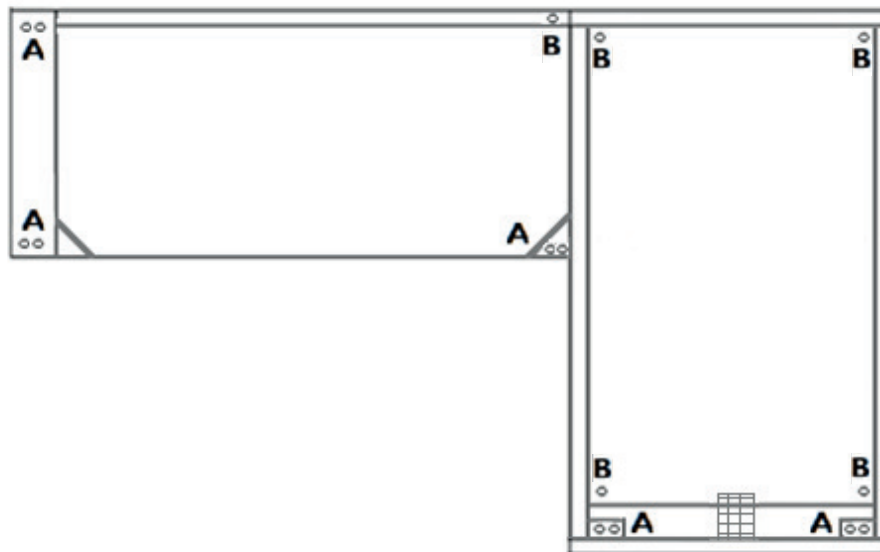

# VATUSIA

2E - UP

Po sestavení nábytku musí být tkanina vytvarována. / Po montáži nábytku sa musí tkanina vytvarovať.

**A x 5 ks**

**B x 5 ks**

**x 10 ks**

**x 10 ks**

"10"

**A**

**B**