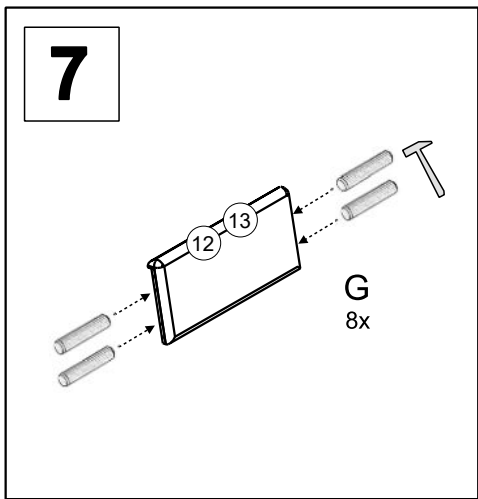

ASSEMBLY INSTRUCTION CORNER BENCH - AUFBAUANLEITUNG - INTRUKCJA MONTAŻU - MONTÁŽNÍ NÁVOD

LIST OF FURNITURE HARDWARE - BESCHLAGTEILE - OKUCIE ŁĄCZĄCE - SPOJOVACÍ KOVÁNÍ

A  M6x30 8x	B  M6x45 8x	C  16x	D  M6 8x	E  4x16 11x	F  4x30 6x
G  8x40 28x	H  4x	I  1x	J  6x	K  12x	L  1x

Here, you can measure the furniture hardware to recognise a certain part according to its size. All proportions are in millimetre.

Hier können Sie die Schrauben zur besseren Identifizierung nachmessen (alle Maßangaben in mm).

Tutaj mogą sobie Państwo zmierzyć okucie do dokładnego ustalenia rodzaju według rozmiarów. Wszystkie rozmiary podawane są w milimetrach.

Zde si můžete změřit kování k přesnému určení typu dle velikosti. Všechny rozměry jsou uvedeny v milimetrech.

60 min.

ASSEMBLY INSTRUCTIONS - AUFBAUANLEITUNG
 - INSTRUKCJA MONTAZU - MONTÁŽNÍ NÁVOD

<p>A</p>  <p>1x</p>	<p>B</p>  <p>8x40 4x</p>	<p>C</p>  <p>4x</p>	<p>D</p>  <p>4x</p>	<p>E</p>  <p>M6/65 8x</p>	<p>F</p>  <p>8x</p>
<p>G</p>  <p>4x30 8x</p>	<p>H</p>  <p>4x40 8x</p>	<p>K</p>  <p>M6x60 1x</p>	<p>L</p>  <p>M6/20 1x</p>	<p>M</p>  <p>M6 1x</p>	