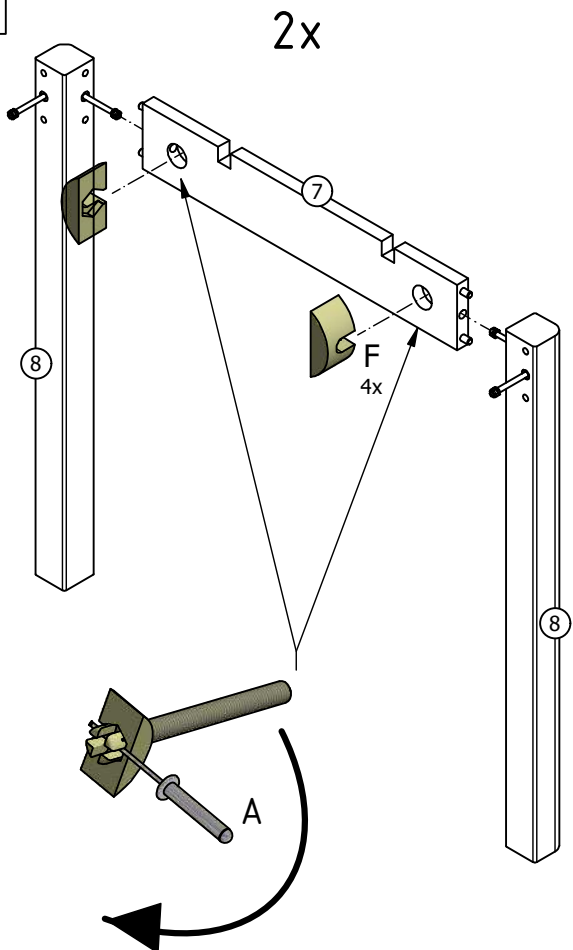

ASSEMBLY INSTRUCTION CORNER BENCH - AUFBAUANLEITUNG - INTRUKCJA MONTAŻU - MONTÁŽNÍ NÁVOD

LIST OF FURNITURE HARDWARE - BESCHLAGTEILE - OKUCIE ŁĄCZĄCE - SPOJOVACÍ KOVÁNÍ

A  M6x30 8x	B  M6x45 8x	C  16x	D  M6 8x	E  4x16 11x	F  4x30 6x
G  8x40 28x	H  4x	I  1x	J  6x	K  12x	L  1x

30 min

BENCH SECTIONS
 BAUTEILE
 CZESY
 DÍLY

3

4

5

6

7

8