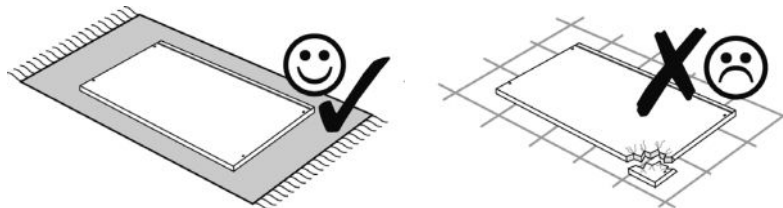

ASSEMBLY INSTRUCTION CORNER BENCH - AUFBAUANLEITUNG - INTRUKCJA MONTAŻU - MONTÁŽNÍ NÁVOD

LIST OF FURNITURE HARDWARE - BESCHLAGTEILE - OKUCIE ŁĄCZĄCE - SPOJOVACÍ KOVÁNÍ

A  M6x30 8x	B  M6x45 8x	C  16x	D  M6 8x	E  4x16 11x	F  4x30 6x
G  8x40 28x	H  4x	I  1x	J  6x	K  12x	L  1x

Here, you can measure the furniture hardware to recognise a certain part according to its size. All proportions are in millimetre.

Hier können Sie die Schrauben zur besseren Identifizierung nachmessen (alle Maßangaben in mm).