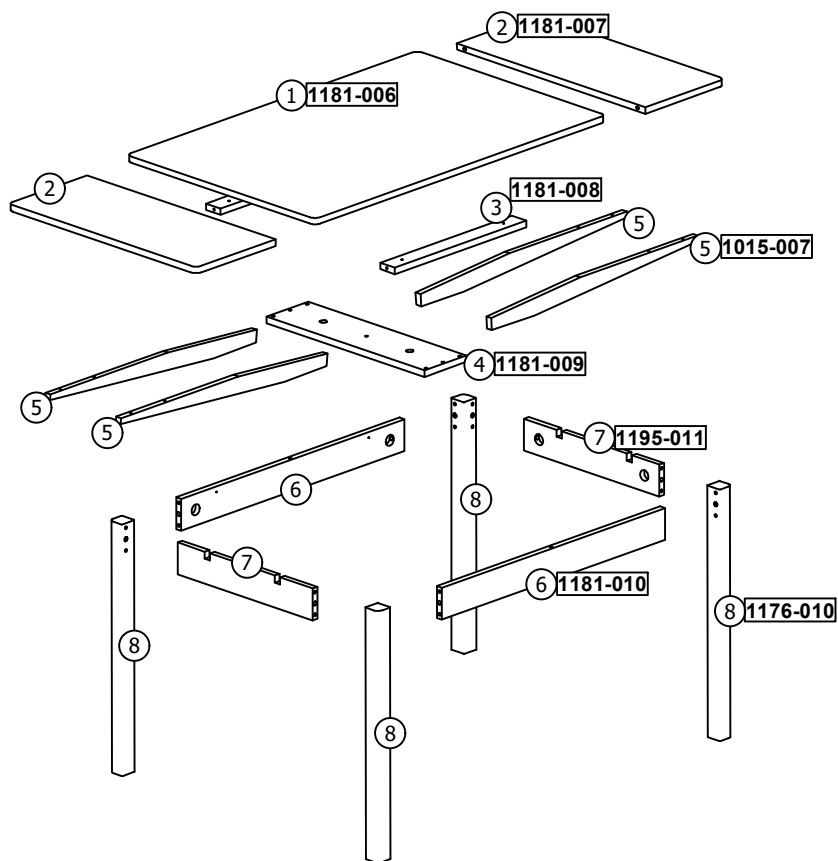

ASSEMBLY INSTRUCTION CORNER BENCH - AUFBAUANLEITUNG - INTRUKCJA MONTAŻU - MONTÁŽNÍ NÁVOD

LIST OF FURNITURE HARDWARE - BESCHLAGTEILE - OKUCIE ŁĄCZĄCE - SPOJOVACÍ KOVÁNÍ

A  M6x30 8x	B  M6x45 8x	C  16x	D  M6 8x	E  4x16 11x	F  4x30 6x
G  8x40 28x	H  4x	I  1x	J  6x	K  12x	L  1x

Here, you can measure the furniture hardware to recognise a certain part according to its size. All proportions are in millimetre.

Hier können Sie die Schrauben zur besseren Identifizierung nachmessen (alle Maßangaben in mm).

60 min.

ASSEMBLY INSTRUCTIONS - AUFBAUANLEITUNG
 - INSTRUKCJA MONTAZU - MONTÁŽNÍ NÁVOD

<p>A</p>  <p>1x</p>	<p>B</p>  <p>8x40 4x</p>	<p>C</p>  <p>4x</p>	<p>D</p>  <p>4x</p>	<p>E</p>  <p>M6/65 8x</p>	<p>F</p>  <p>8x</p>
<p>G</p>  <p>4x30 8x</p>	<p>H</p>  <p>4x40 8x</p>	<p>K</p>  <p>M6x60 1x</p>	<p>L</p>  <p>M6/20 1x</p>	<p>M</p>  <p>M6 1x</p>	

30 min

BENCH SECTIONS
 BAUTEILE
 CZESY
 DÍLY

3

4

5

6

7

8