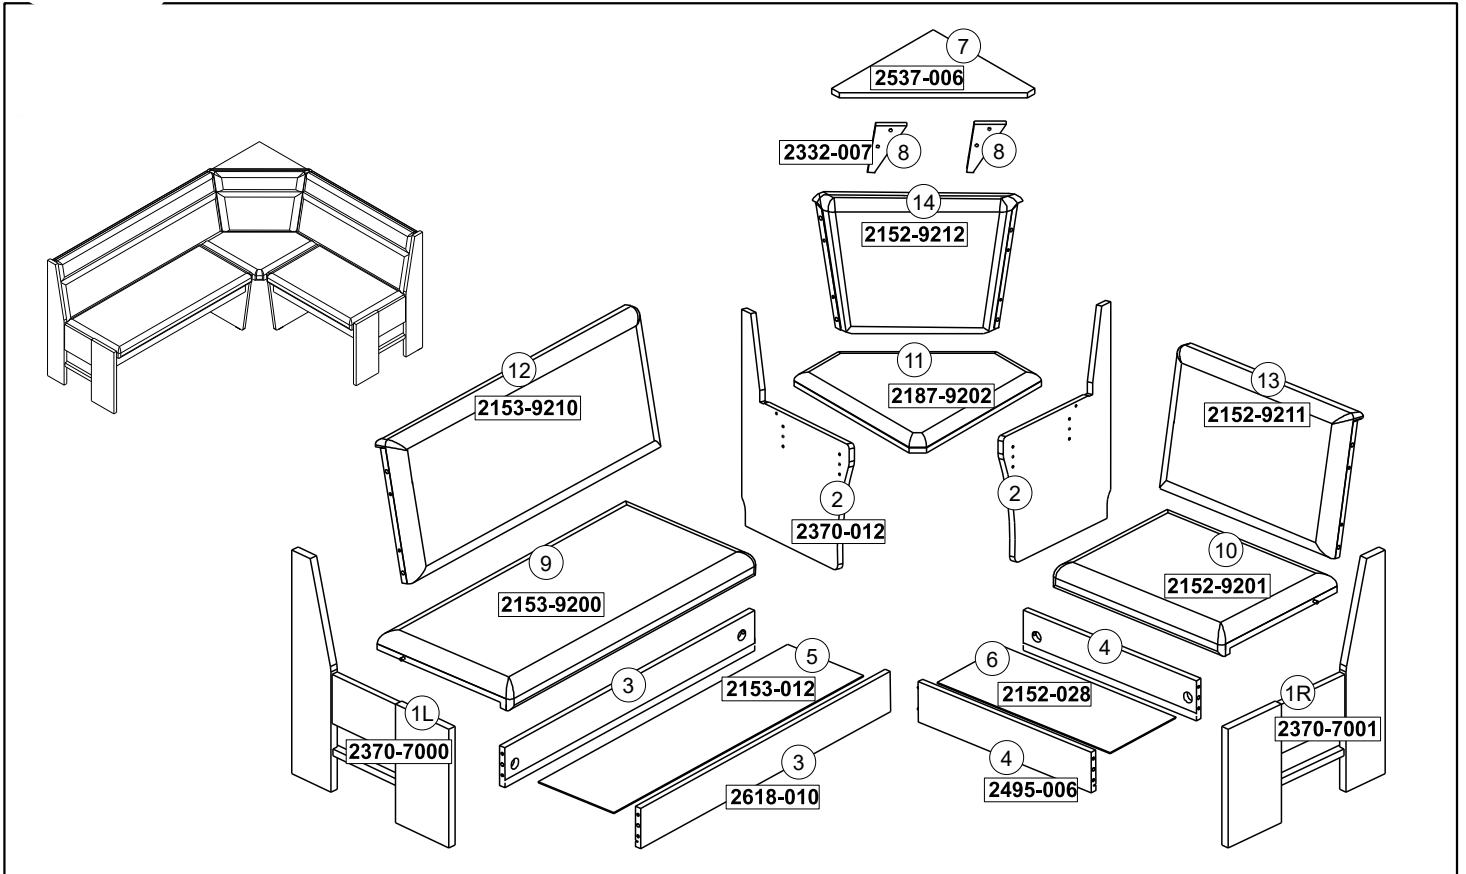

ASSEMBLY INSTRUCTION CORNER BENCH - AUFBAUANLEITUNG - INTRUKCJA MONTAŻU - MONTÁŽNÍ NÁVOD

LIST OF FURNITURE HARDWARE - BESCHLAGTEILE - OKUCIE ŁĄCZĄCE - SPOJOVACÍ KOVÁNÍ

A  M6x30 8x	B  M6x45 8x	C  16x	D  M6 8x	E  4x16 11x	F  4x30 6x
G  8x40 28x	H  4x	I  1x	J  6x	K  12x	L  1x

Here, you can measure the furniture hardware to recognise a certain part according to its size. All proportions are in millimetre.

Hier können Sie die Schrauben zur besseren Identifizierung nachmessen (alle Maßangaben in mm).