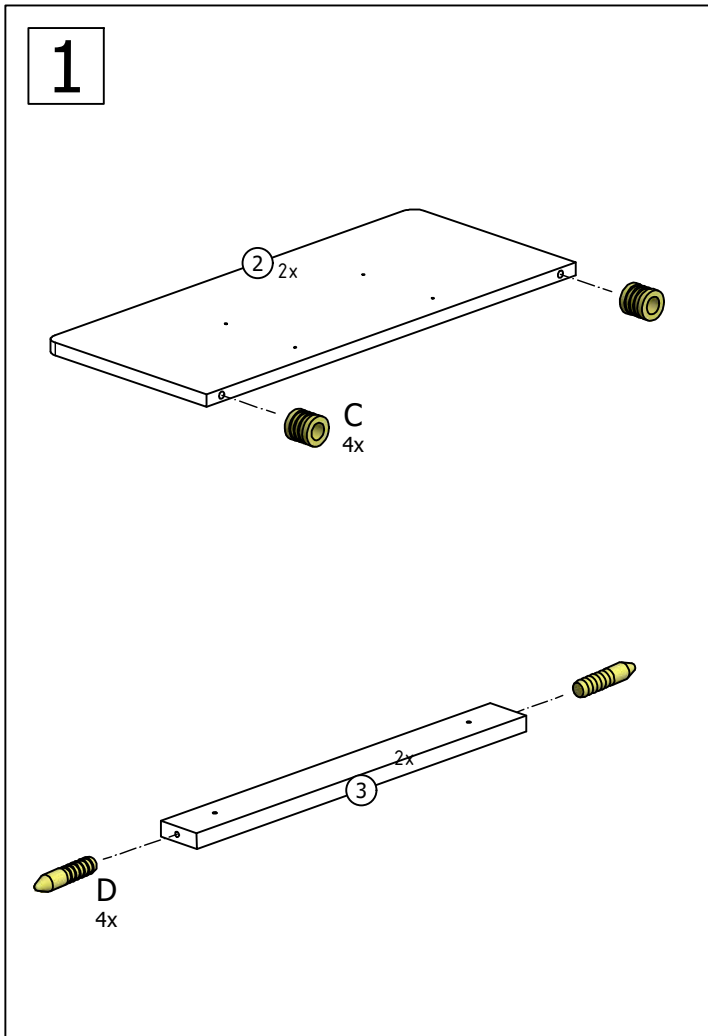

BENCH SECTIONS
BAUTEILE
CZESY
DÍLY