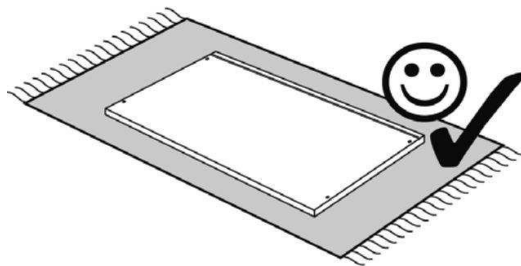

Here, you can measure the furniture hardware to recognise a certain part according to its size. All proportions are in millimetre.

Hier können Sie die Schrauben zur besseren Identifizierung nachmessen (alle Maßangaben in mm).

60 min.

ASSEMBLY INSTRUCTIONS - AUFBAUANLEITUNG
 - INSTRUKCJA MONTAZU - MONTÁŽNÍ NÁVOD

<p>A</p>  <p>1x</p>	<p>B</p>  <p>8x40 4x</p>	<p>C</p>  <p>4x</p>	<p>D</p>  <p>4x</p>	<p>E</p>  <p>M6/65 8x</p>	<p>F</p>  <p>8x</p>
<p>G</p>  <p>4x30 8x</p>	<p>H</p>  <p>4x40 8x</p>	<p>K</p>  <p>M6x60 1x</p>	<p>L</p>  <p>M6/20 1x</p>	<p>M</p>  <p>M6 1x</p>	