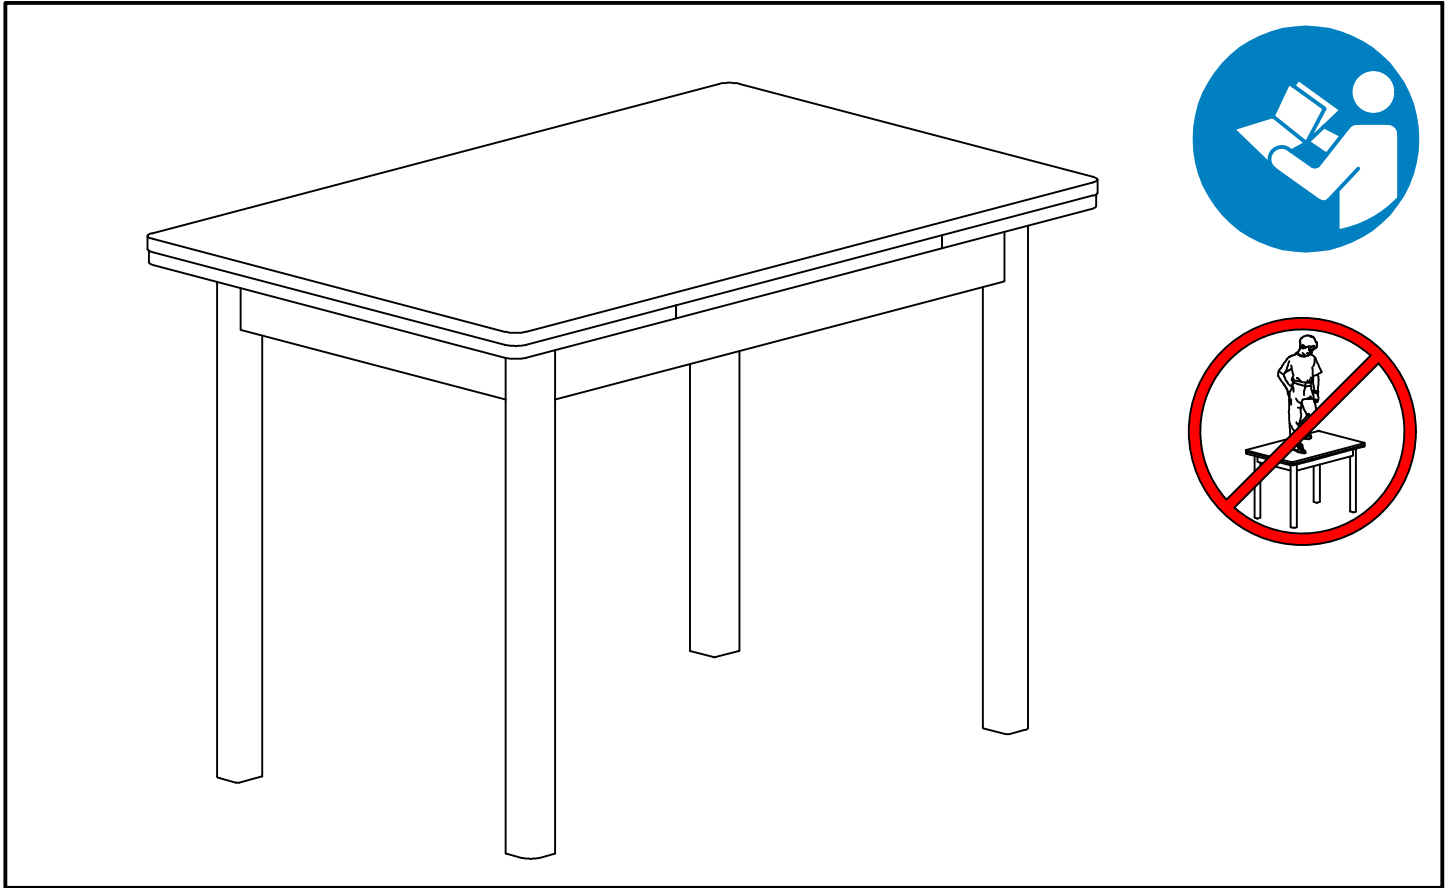

ASSEMBLY INSTRUCTIONS - AUFBAUANLEITUNG
- INSTRUKCJA MONTAZU - MONTÁŽNÍ NÁVOD

A 1x	B 8x40 4x	C 4x	D 4x	E M6/65 8x	F 8x
G 4x30 8x	H 4x40 8x	K M6x60 1x	L M6/20 1x	M M6 1x