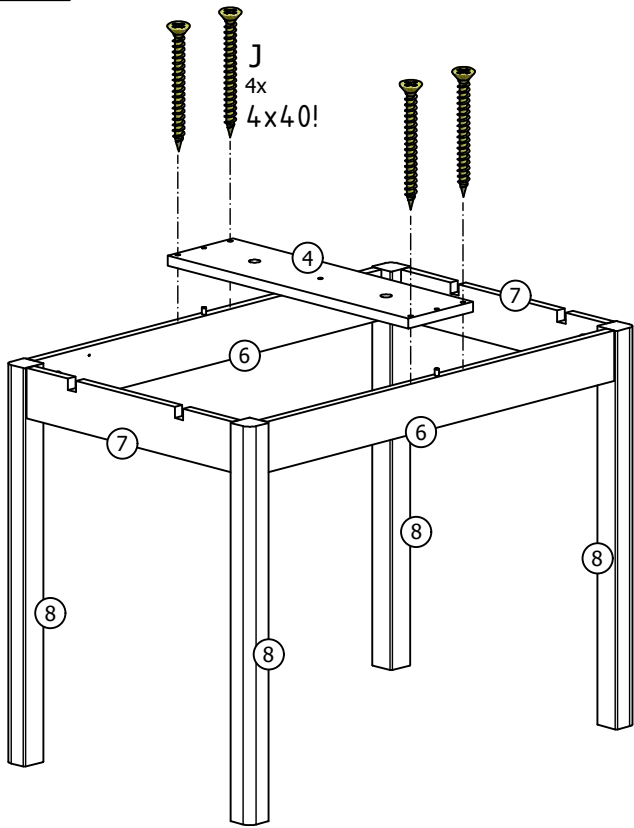

30 min

BENCH SECTIONS
 BAUTEILE
 CZESY
 DÍLY

3

4

5

6

7

8