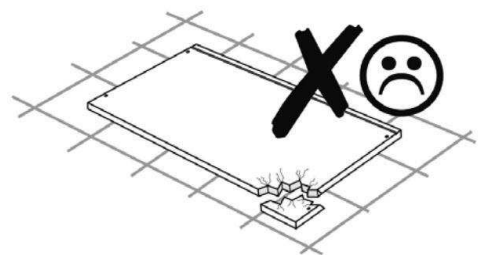

Here, you can measure the furniture hardware to recognise a certain part according to its size. All proportions are in millimetre.

Hier können Sie die Schrauben zur besseren Identifizierung nachmessen (alle Maßangaben in mm).

60 min.

ASSEMBLY INSTRUCTIONS - AUFBAUANLEITUNG
 - INSTRUKCJA MONTAZU - MONTÁŽNÍ NÁVOD

<p>A</p>  <p>1x</p>	<p>B</p>  <p>8x40 4x</p>	<p>C</p>  <p>4x</p>	<p>D</p>  <p>4x</p>	<p>E</p>  <p>M6/65 8x</p>	<p>F</p>  <p>8x</p>
<p>G</p>  <p>4x30 8x</p>	<p>H</p>  <p>4x40 8x</p>	<p>K</p>  <p>M6x60 1x</p>	<p>L</p>  <p>M6/20 1x</p>	<p>M</p>  <p>M6 1x</p>	