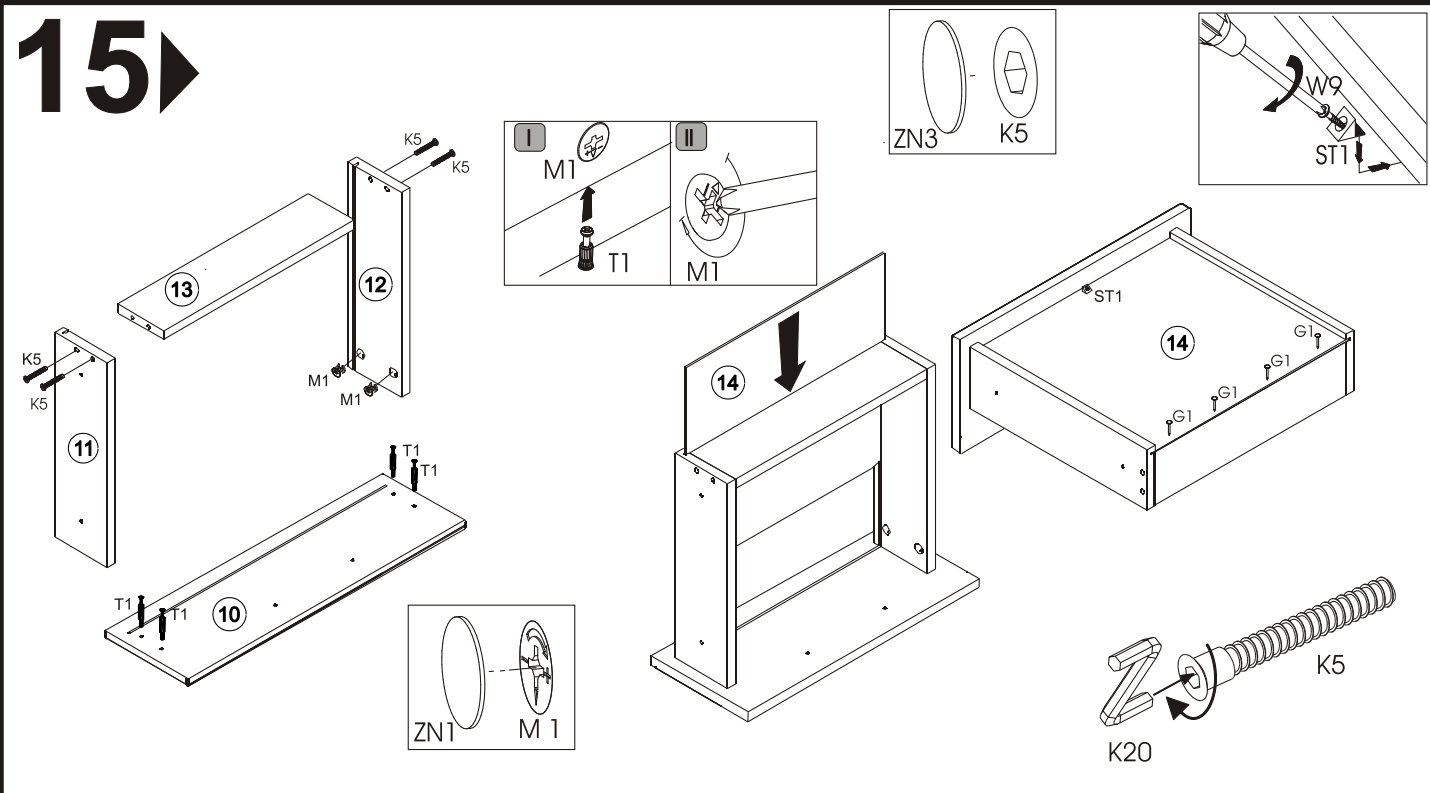

15

16

MODEL : MR3

19	1512x698	1/3
18	1398x104	1/3
17	336x104	1/3
16	684x32	3/3
15	684x118	3/3
14	357x692	1/3
13	677x148	2/3
12	350x160	2/3
11	350x160	2/3
10	744x224	3/3
9	678x335	3/3
8	747x326	2/3
7	684x358	2/3
6	684x99	3/3
5	684x295	2/3
4	684x99	3/3
3	684x295	2/3
2	1530x396	1/3
1	1530x396	1/3

28x #20/112 ZN1	18x #14/112 ZN3	2x H=0 PRO	1x LED 10x10x682						
4x #20/325 ZN2	8x 3.5x16 W3	15x ST1	3kpl. #350 PK3	6x 3x25 W10	15x 3x20 W9	2x H=2 PR2	5x U1	6x N1	
12x 6.4x50 K5	24x 8x30 K1	31x 2x20 G1	1x K20	44x #15/15 M1	44x DU232T T1	10x 4x30 WM1	4x ZC8	24x 5x11 E1	