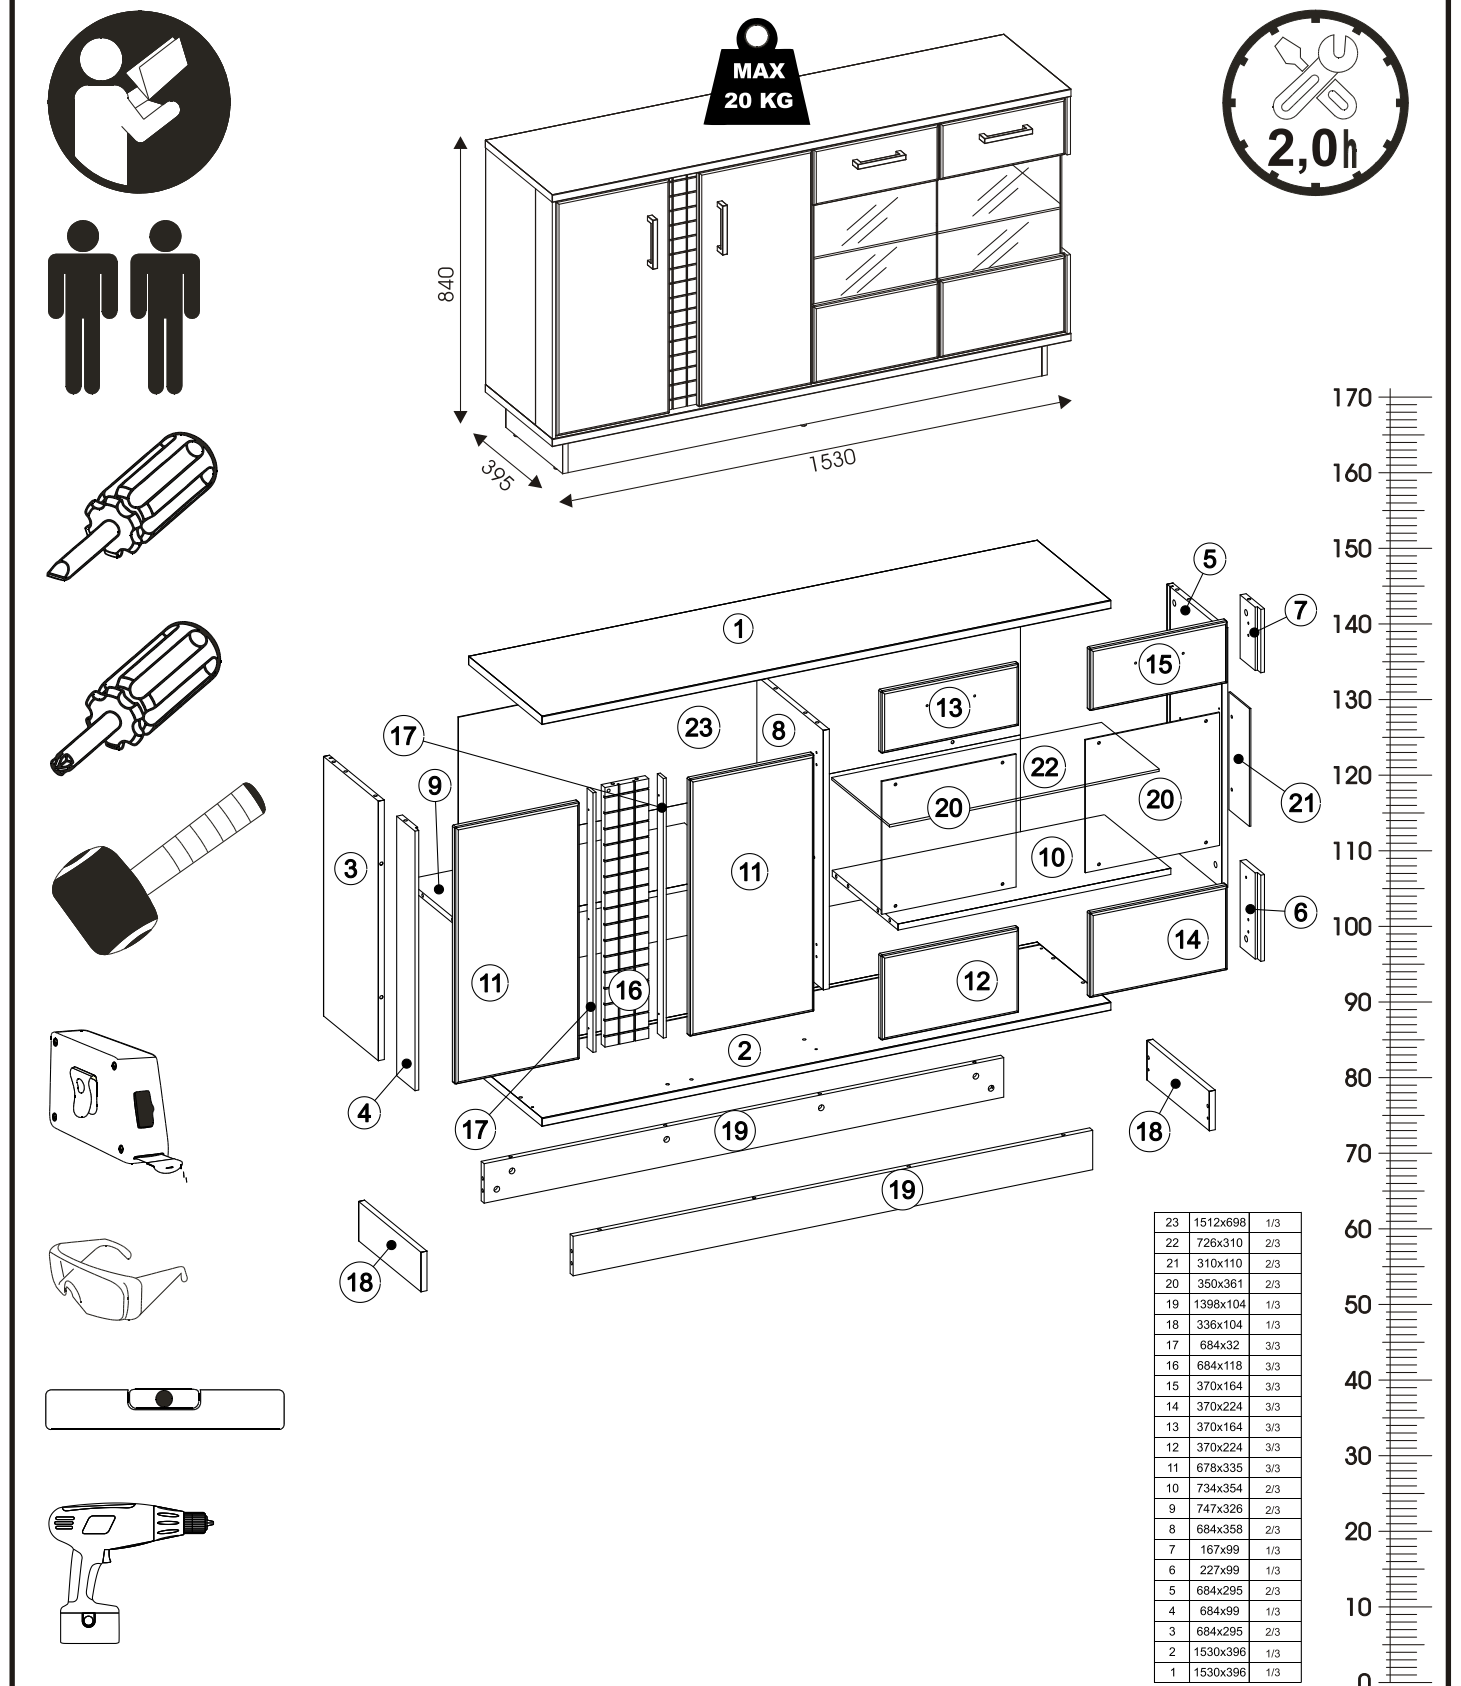

MODEL : MR4

23	1512x698	1/3
22	726x310	2/3
21	310x110	2/3
20	350x361	2/3
19	1398x104	1/3
18	336x104	1/3
17	684x32	3/3
16	684x118	3/3
15	370x164	3/3
14	370x224	3/3
13	370x164	3/3
12	370x224	3/3
11	678x335	3/3
10	734x354	2/3
9	747x326	2/3
8	684x358	2/3
7	167x99	1/3
6	227x99	1/3
5	684x295	2/3
4	684x99	1/3
3	684x295	2/3
2	1530x396	1/3
1	1530x396	1/3

22x #20/112 ZN1	6x #14/112 ZN3	4x H=0 PRO	1x LED 10x10x682	1x OPTION 2xNSP-3D/WW L1		
4x #20/325 ZN2	16x 3.5x16 W3	12x ST1	8x ZC8	6x 3x25 W10	12x 3x20 W9	4x H=2 PR2
10x TU1	28x 8x30 K1	4x B2	10x 4x16 WP3	38x #15/15 M1	38x DU232T T1	8x 4x30 WM1
						14x 2x20 G1
						6x N1
						4x U1
						6x E1