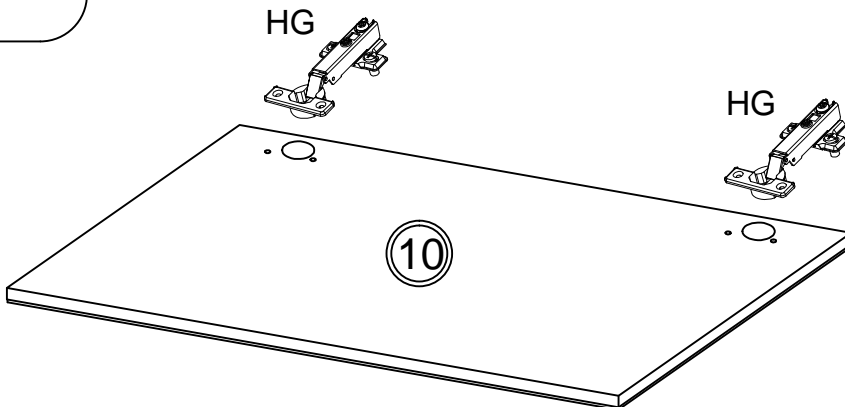

8

Ø35/0mm	Ø4.0x13mm
2	P
4	8