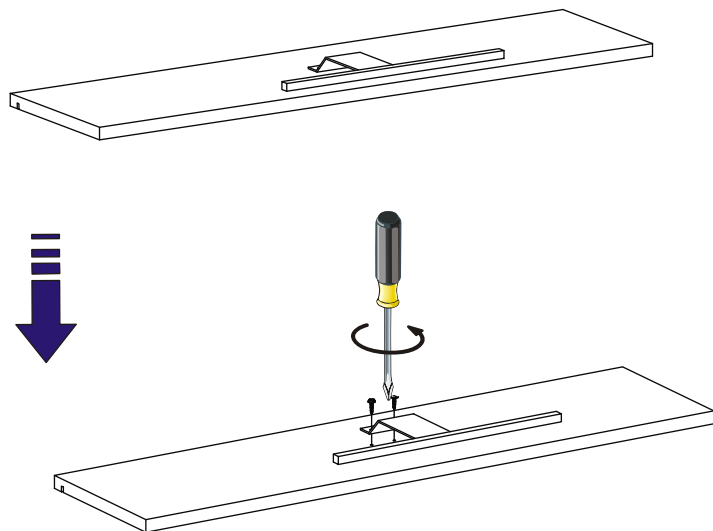

FS - 2835 - 60D - CW

PL- Ten produkt zawiera źródła światła o klasie efektywności energetycznej „F”

DE- Diese Produkte enthalten Lichtquellen der Energieeffizienzklasse „F”

CS- Tento výrobek obsahuje světelný zdroj třídy energetické účinnosti „F”