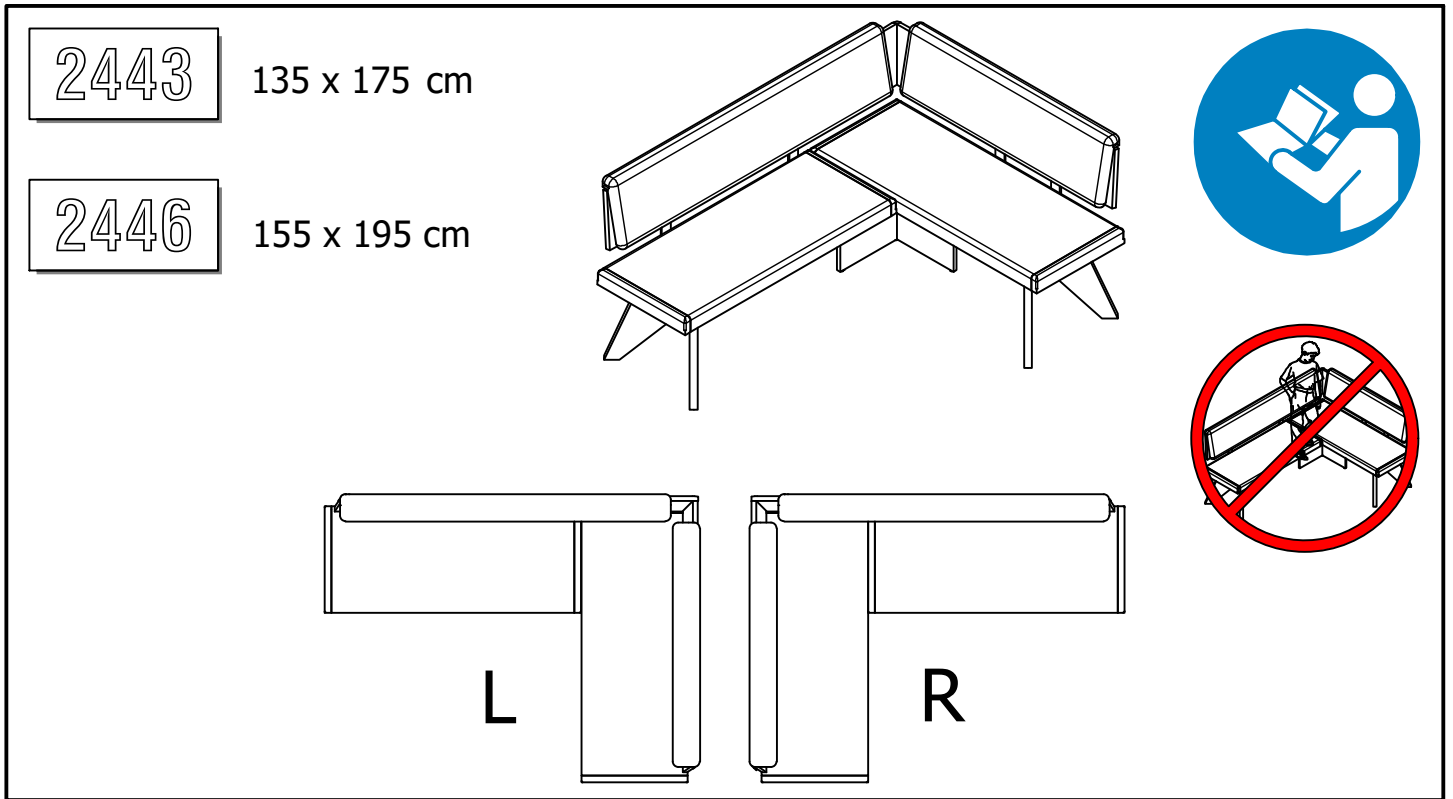

ASSEMBLY INSTRUCTIONS - AUFBAUANLEITUNG
- INSTRUKCJA MONTAZU - MONTÁŽNÍ NÁVOD

A	B	C	D	E	F
10x40 12	7x70 20	M6x80 5	M6x45 8	M6x40 14	M6x30 8
G	H	CH	I	J	K
7	Ø 14 8	1	1	4x	8x40 4

45 min.

BENCH SECTIONS
 BAUTEILE
 CZESY
 DÍLY

10L

10R