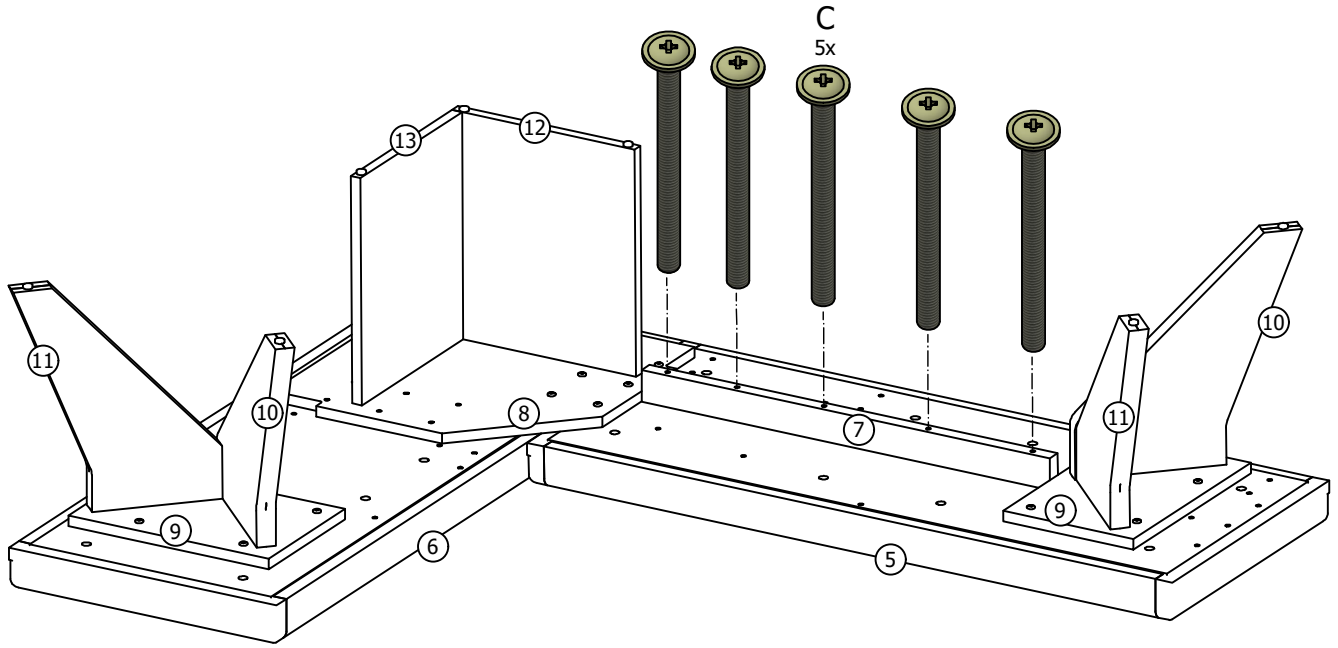

ASSEMBLY INSTRUCTIONS - AUFBAUANLEITUNG
- INSTRUKCJA MONTAZU - MONTÁŽNÍ NÁVOD

A	B	C	D	E	F
10x40 12	7x70 20	M6x80 5	M6x45 8	M6x40 14	M6x30 8
G	H	CH	I	J	K
7	Ø 14 8	1	1	4x	8x40 4

45 min.

BENCH SECTIONS
 BAUTEILE
 CZESY
 DÍLY

2443 ① 2443-006 ② 2443-007 ③ 2443-9210 ④ 2443-9211 ⑤ 2443-9201 ⑥ 2443-9200 ⑦ 2443-016

2446 ① 2446-006 ② 2446-007 ③ 2446-9210 ④ 2446-9211 ⑤ 2446-9201 ⑥ 2446-9200 ⑦ 2446-016

7 L

7 R

8 L

8 R

9 L

9 R