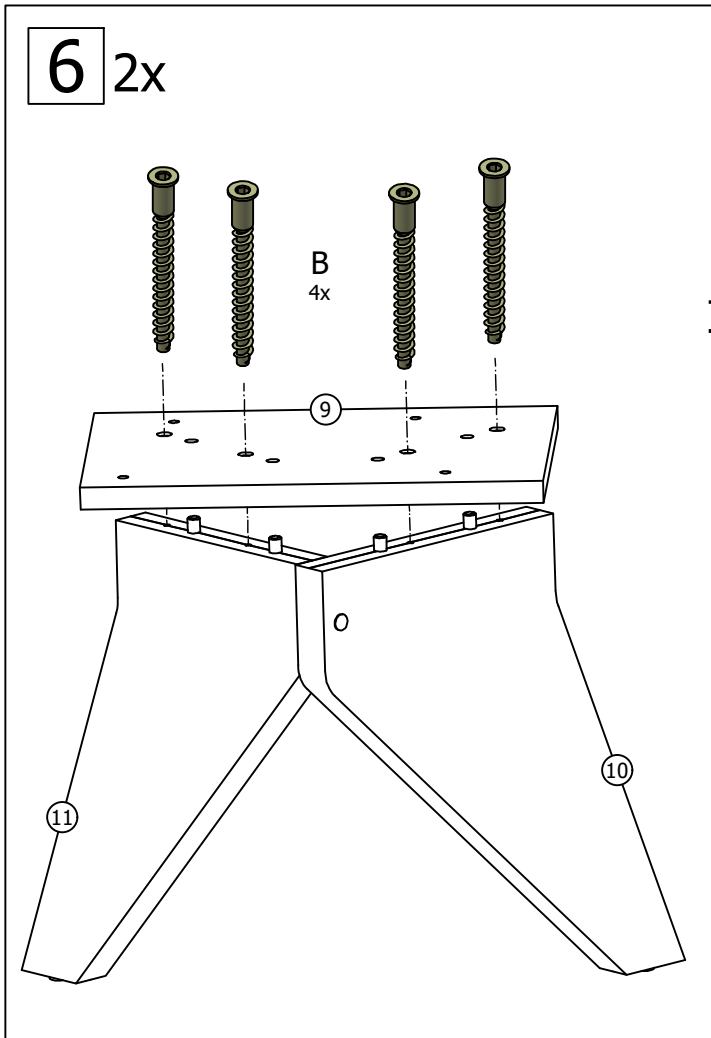

ASSEMBLY INSTRUCTIONS - AUFBAUANLEITUNG
- INSTRUKCJA MONTAZU - MONTÁŽNÍ NÁVOD

A	B	C	D	E	F
10x40 12	7x70 20	M6x80 5	M6x45 8	M6x40 14	M6x30 8
G	H	CH	I	J	K
7	Ø 14 8	1	1	4x	8x40 4

45 min.

BENCH SECTIONS
 BAUTEILE
 CZESY
 DÍLY

2443 ① 2443-006 ② 2443-007 ③ 2443-9210 ④ 2443-9211 ⑤ 2443-9201 ⑥ 2443-9200 ⑦ 2443-016

2446 ① 2446-006 ② 2446-007 ③ 2446-9210 ④ 2446-9211 ⑤ 2446-9201 ⑥ 2446-9200 ⑦ 2446-016

7 L

7 R

8 L

8 R

9 L

9 R

10L

10R