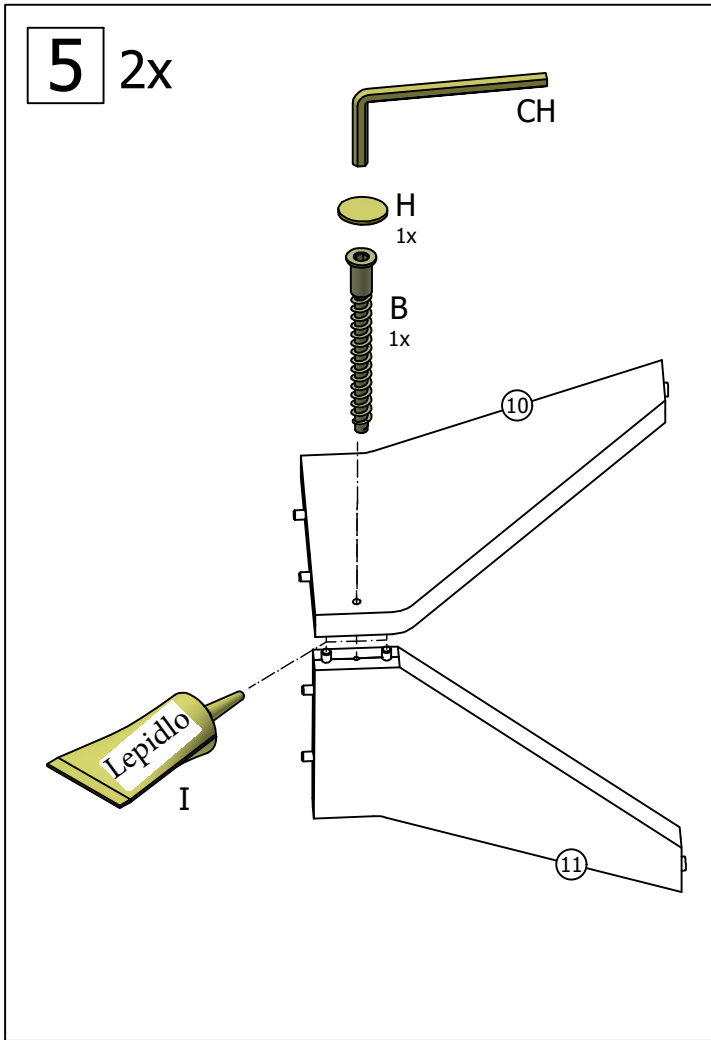

ASSEMBLY INSTRUCTIONS - AUFBAUANLEITUNG
- INSTRUKCJA MONTAZU - MONTÁŽNÍ NÁVOD

A	B	C	D	E	F
10x40 12	7x70 20	M6x80 5	M6x45 8	M6x40 14	M6x30 8
G	H	CH	I	J	K
7	Ø 14 8	1	1	4x	8x40 4

45 min.

BENCH SECTIONS
 BAUTEILE
 CZESY
 DÍLY

2443 ① 2443-006 ② 2443-007 ③ 2443-9210 ④ 2443-9211 ⑤ 2443-9201 ⑥ 2443-9200 ⑦ 2443-016

2446 ① 2446-006 ② 2446-007 ③ 2446-9210 ④ 2446-9211 ⑤ 2446-9201 ⑥ 2446-9200 ⑦ 2446-016

7 L

7 R

8 L

8 R

9 L

9 R

10L

10R