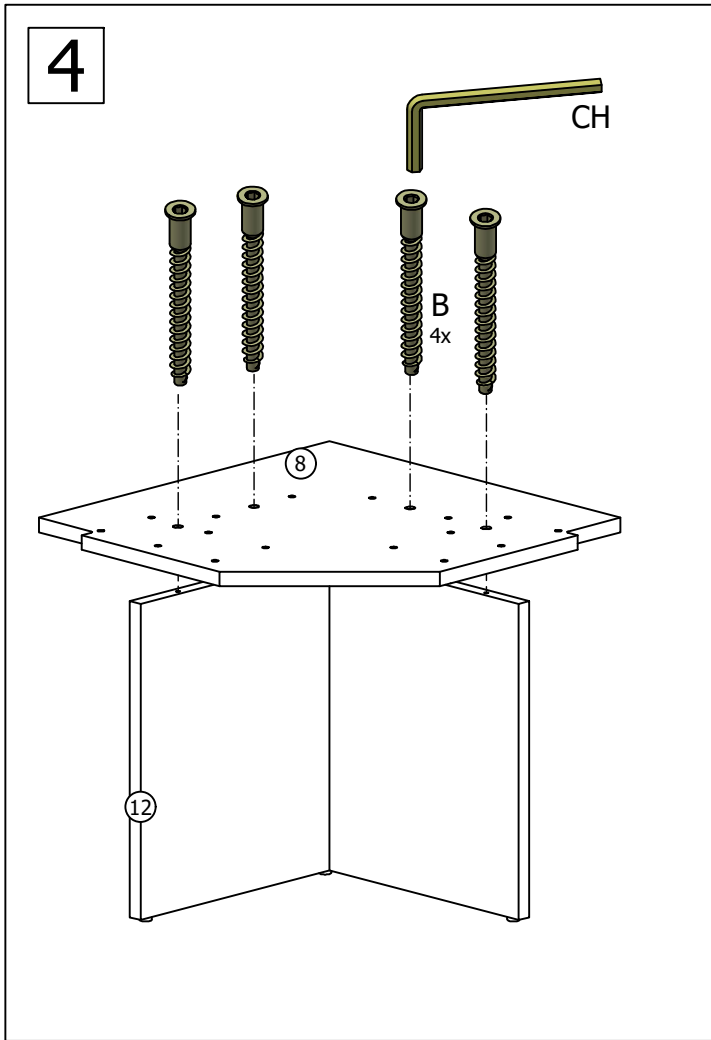

ASSEMBLY INSTRUCTIONS - AUFBAUANLEITUNG
- INSTRUKCJA MONTAZU - MONTÁŽNÍ NÁVOD

A	B	C	D	E	F
10x40 12	7x70 20	M6x80 5	M6x45 8	M6x40 14	M6x30 8
G	H	CH	I	J	K
7	Ø 14 8	1	1	4x	8x40 4

45 min.

BENCH SECTIONS
 BAUTEILE
 CZESY
 DÍLY

2443 ① 2443-006 ② 2443-007 ③ 2443-9210 ④ 2443-9211 ⑤ 2443-9201 ⑥ 2443-9200 ⑦ 2443-016

2446 ① 2446-006 ② 2446-007 ③ 2446-9210 ④ 2446-9211 ⑤ 2446-9201 ⑥ 2446-9200 ⑦ 2446-016

7 L

7 R

8 L

8 R

9 L

9 R

10L

10R