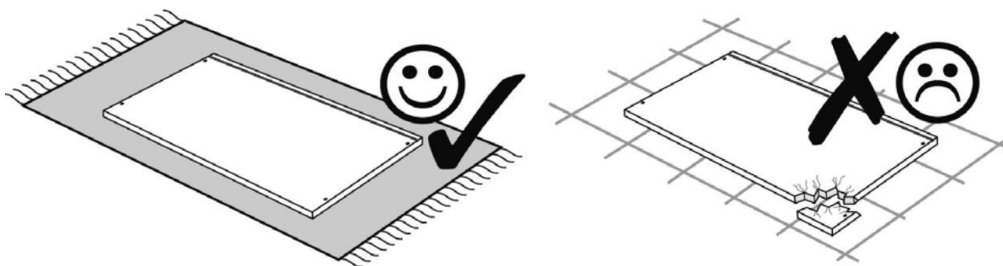

ASSEMBLY INSTRUCTIONS - AUFBAUANLEITUNG
- INSTRUKCJA MONTAZU - MONTÁŽNÍ NÁVOD

A	B	C	D	E	F
10x40 12	7x70 20	M6x80 5	M6x45 8	M6x40 14	M6x30 8
G	H	CH	I	J	K
7	Ø 14 8	1	1	4x	8x40 4

45 min.

BENCH SECTIONS
 BAUTEILE
 CZESY
 DÍLY

2443 ① 2443-006 ② 2443-007 ③ 2443-9210 ④ 2443-9211 ⑤ 2443-9201 ⑥ 2443-9200 ⑦ 2443-016

2446 ① 2446-006 ② 2446-007 ③ 2446-9210 ④ 2446-9211 ⑤ 2446-9201 ⑥ 2446-9200 ⑦ 2446-016

7 L

7 R

8 L

8 R

9 L

9 R