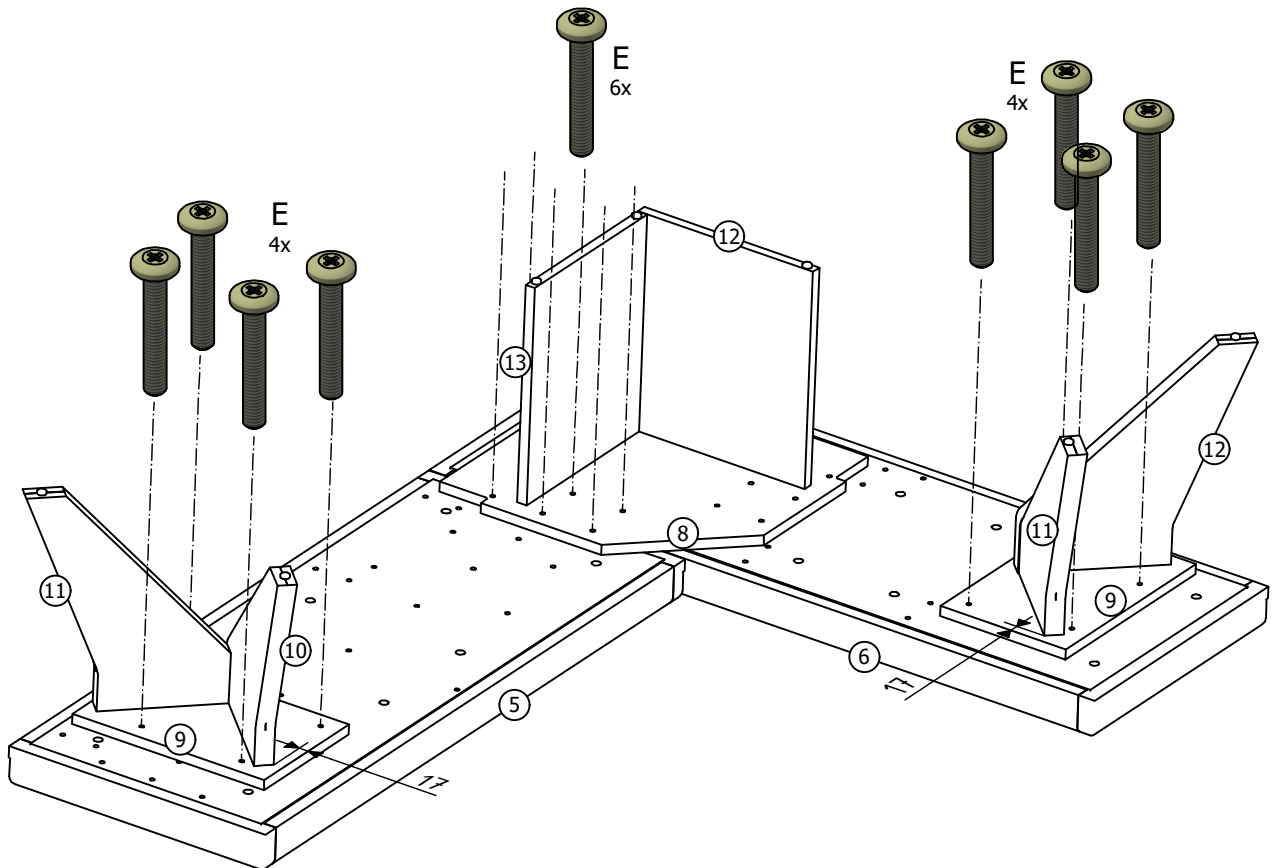

ASSEMBLY INSTRUCTIONS - AUFBAUANLEITUNG
- INSTRUKCJA MONTAZU - MONTÁŽNÍ NÁVOD

A	B	C	D	E	F
10x40 12	7x70 20	M6x80 5	M6x45 8	M6x40 14	M6x30 8
G	H	CH	I	J	K
7	Ø 14 8	1	1	4x	8x40 4

45 min.

BENCH SECTIONS
 BAUTEILE
 CZESY
 DÍLY

2443 ① 2443-006 ② 2443-007 ③ 2443-9210 ④ 2443-9211 ⑤ 2443-9201 ⑥ 2443-9200 ⑦ 2443-016

2446 ① 2446-006 ② 2446-007 ③ 2446-9210 ④ 2446-9211 ⑤ 2446-9201 ⑥ 2446-9200 ⑦ 2446-016

7 L

7 R

8 L

8 R

9 L

9 R