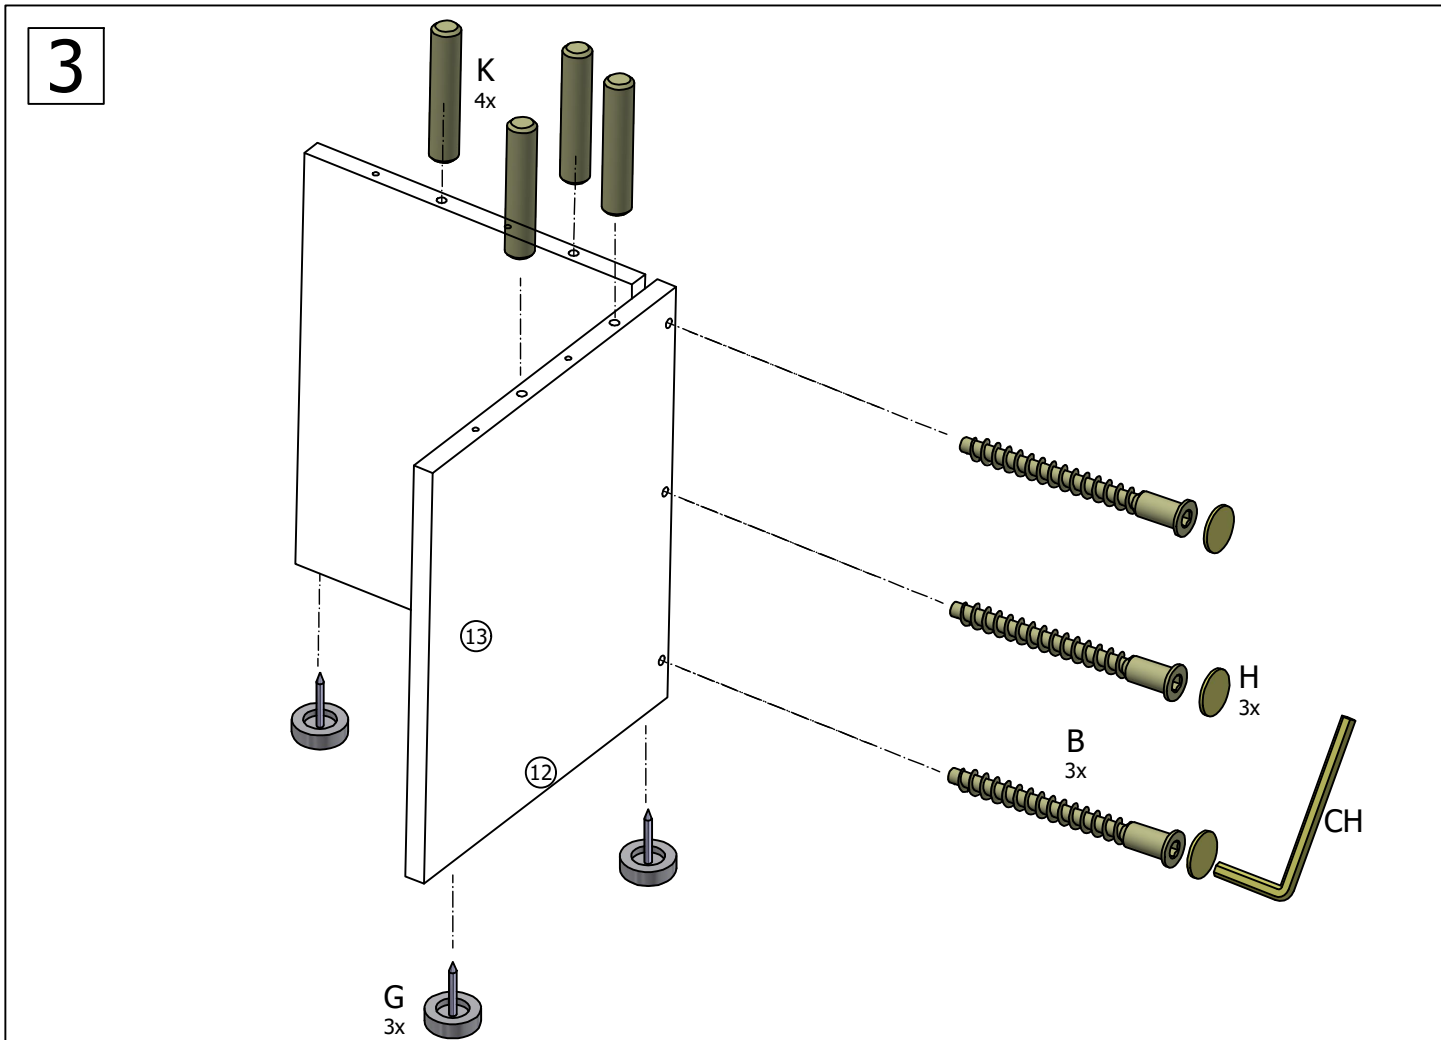

ASSEMBLY INSTRUCTIONS - AUFBAUANLEITUNG
- INSTRUKCJA MONTAZU - MONTÁŽNÍ NÁVOD

A	B	C	D	E	F
10x40 12	7x70 20	M6x80 5	M6x45 8	M6x40 14	M6x30 8
G	H	CH	I	J	K
7	Ø 14 8	1	1	4x	8x40 4

45 min.

BENCH SECTIONS
 BAUTEILE
 CZESY
 DÍLY

2443 ① 2443-006 ② 2443-007 ③ 2443-9210 ④ 2443-9211 ⑤ 2443-9201 ⑥ 2443-9200 ⑦ 2443-016

2446 ① 2446-006 ② 2446-007 ③ 2446-9210 ④ 2446-9211 ⑤ 2446-9201 ⑥ 2446-9200 ⑦ 2446-016

7 L

7 R

8 L

8 R

9 L

9 R