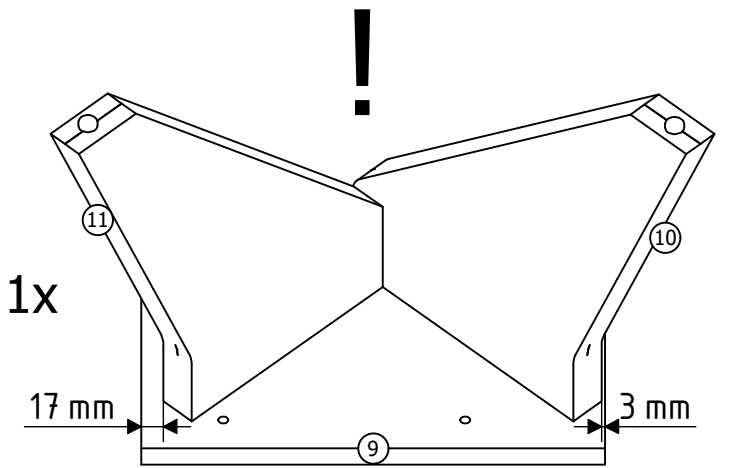

ASSEMBLY INSTRUCTIONS - AUFBAUANLEITUNG
- INSTRUKCJA MONTAZU - MONTÁŽNÍ NÁVOD

A	B	C	D	E	F
10x40 12	7x70 20	M6x80 5	M6x45 8	M6x40 14	M6x30 8
G	H	CH	I	J	K
7	Ø 14 8	1	1	4x	8x40 4

45 min.

BENCH SECTIONS
 BAUTEILE
 CZESY
 DÍLY

2443 ① 2443-006 ② 2443-007 ③ 2443-9210 ④ 2443-9211 ⑤ 2443-9201 ⑥ 2443-9200 ⑦ 2443-016

2446 ① 2446-006 ② 2446-007 ③ 2446-9210 ④ 2446-9211 ⑤ 2446-9201 ⑥ 2446-9200 ⑦ 2446-016

7 L

7 R

8 L

8 R

9 L

9 R

10L

10R