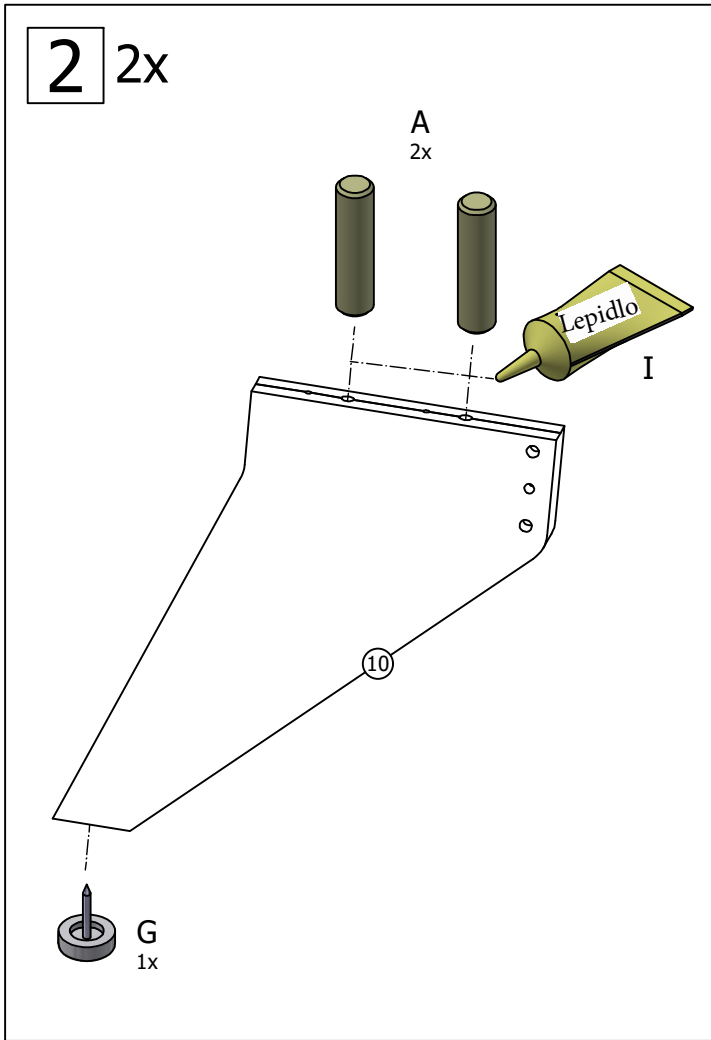

ASSEMBLY INSTRUCTIONS - AUFBAUANLEITUNG
- INSTRUKCJA MONTAZU - MONTÁŽNÍ NÁVOD

A	B	C	D	E	F
10x40 12	7x70 20	M6x80 5	M6x45 8	M6x40 14	M6x30 8
G	H	CH	I	J	K
7	Ø 14 8	1	1	4x	8x40 4

45 min.

BENCH SECTIONS
 BAUTEILE
 CZESY
 DÍLY

2443 ① 2443-006 ② 2443-007 ③ 2443-9210 ④ 2443-9211 ⑤ 2443-9201 ⑥ 2443-9200 ⑦ 2443-016

2446 ① 2446-006 ② 2446-007 ③ 2446-9210 ④ 2446-9211 ⑤ 2446-9201 ⑥ 2446-9200 ⑦ 2446-016

7 L

7 R

8 L

8 R

9 L

9 R

10L

10R