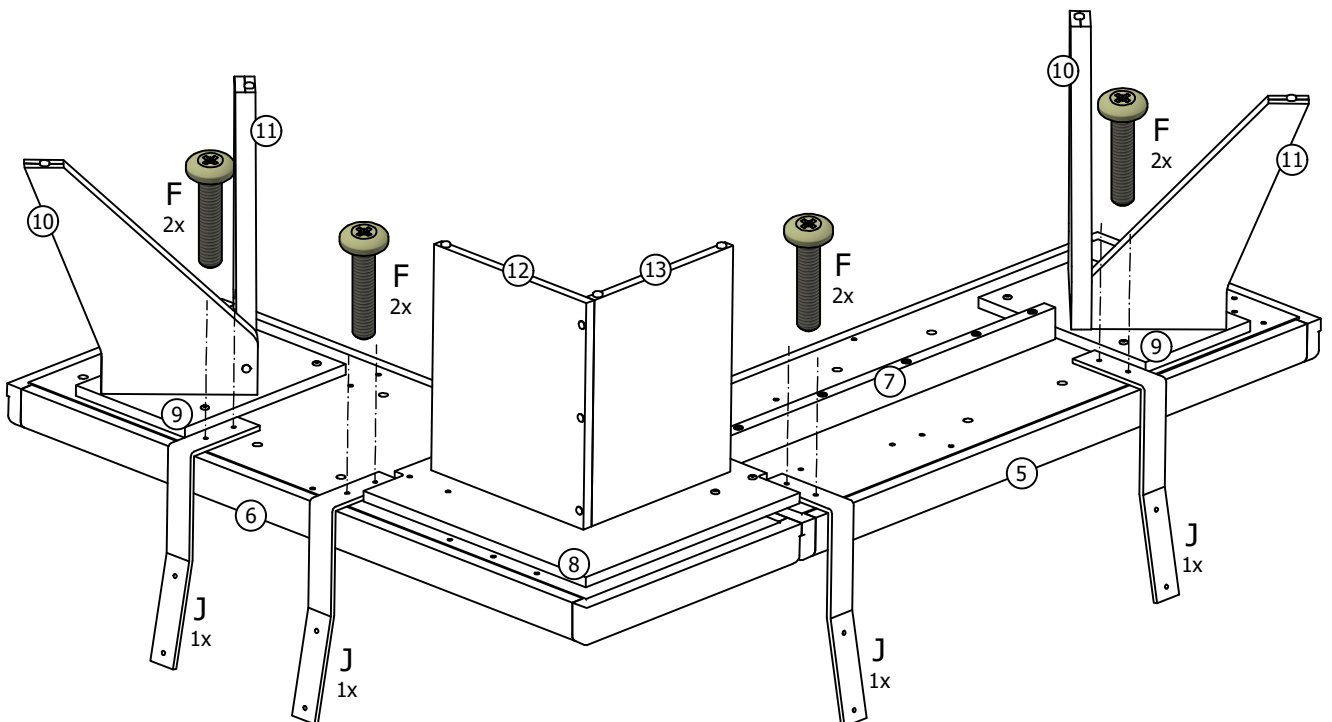

ASSEMBLY INSTRUCTIONS - AUFBAUANLEITUNG
- INSTRUKCJA MONTAZU - MONTÁŽNÍ NÁVOD

A	B	C	D	E	F
10x40 12	7x70 20	M6x80 5	M6x45 8	M6x40 14	M6x30 8
G	H	CH	I	J	K
7	Ø 14 8	1	1	4x	8x40 4

45 min.

BENCH SECTIONS
 BAUTEILE
 CZESY
 DÍLY

2443 ① 2443-006 ② 2443-007 ③ 2443-9210 ④ 2443-9211 ⑤ 2443-9201 ⑥ 2443-9200 ⑦ 2443-016

2446 ① 2446-006 ② 2446-007 ③ 2446-9210 ④ 2446-9211 ⑤ 2446-9201 ⑥ 2446-9200 ⑦ 2446-016

7 L

7 R

8 L

8 R

9 L

9 R