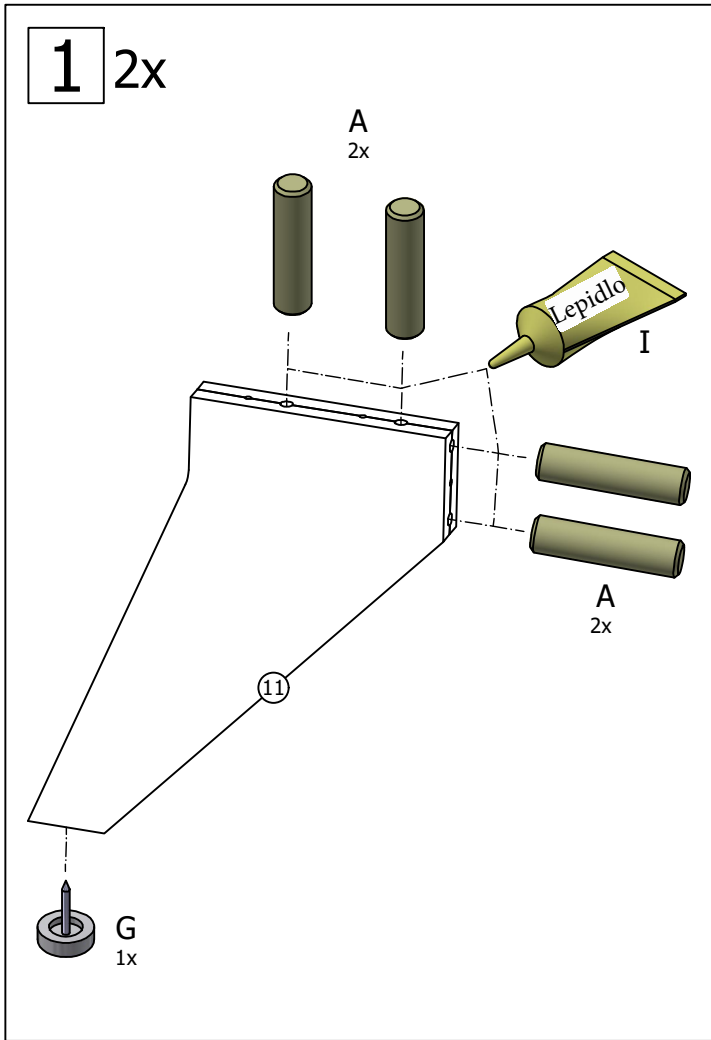

ASSEMBLY INSTRUCTIONS - AUFBAUANLEITUNG
- INSTRUKCJA MONTAZU - MONTÁŽNÍ NÁVOD

A	B	C	D	E	F
10x40 12	7x70 20	M6x80 5	M6x45 8	M6x40 14	M6x30 8
G	H	CH	I	J	K
7	Ø 14 8	1	1	4x	8x40 4

45 min.

BENCH SECTIONS
 BAUTEILE
 CZESY
 DÍLY

2443 ① 2443-006 ② 2443-007 ③ 2443-9210 ④ 2443-9211 ⑤ 2443-9201 ⑥ 2443-9200 ⑦ 2443-016

2446 ① 2446-006 ② 2446-007 ③ 2446-9210 ④ 2446-9211 ⑤ 2446-9201 ⑥ 2446-9200 ⑦ 2446-016

7 L

7 R

8 L

8 R

9 L

9 R

10L

10R