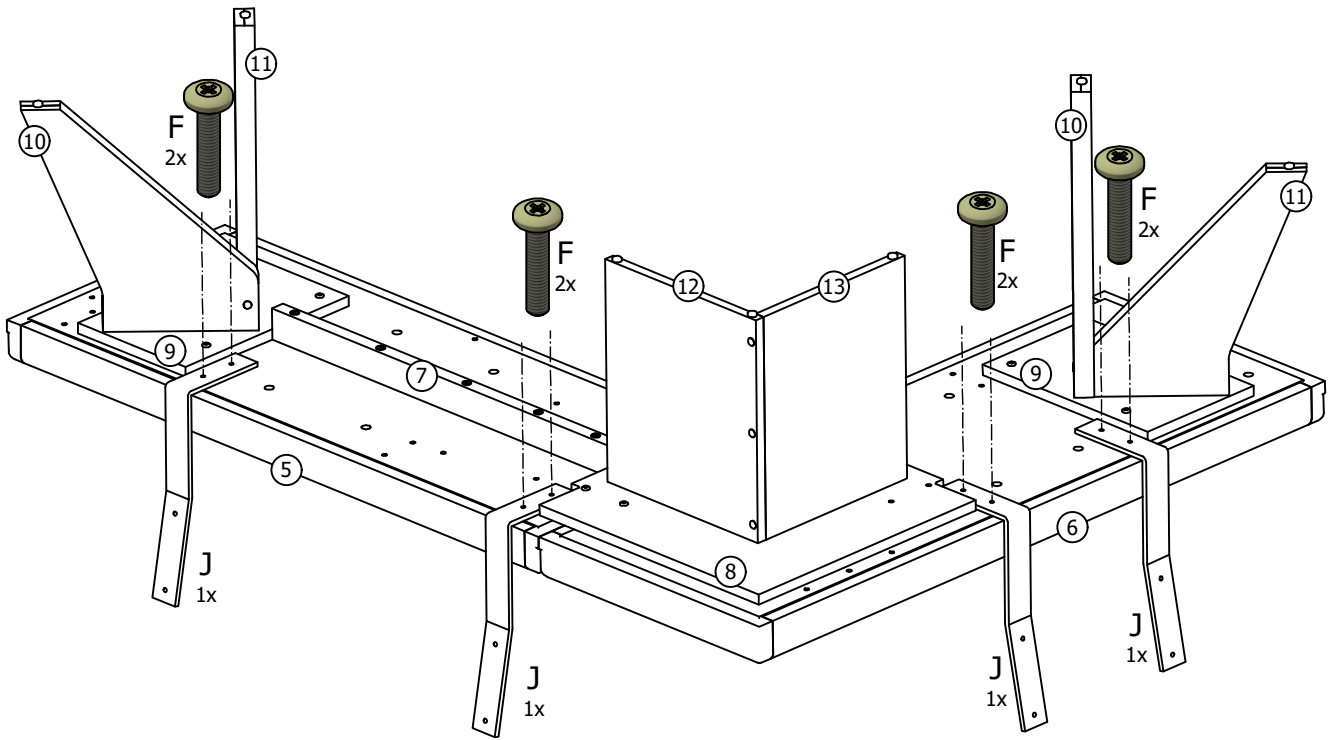

ASSEMBLY INSTRUCTIONS - AUFBAUANLEITUNG
- INSTRUKCJA MONTAZU - MONTÁŽNÍ NÁVOD

A	B	C	D	E	F
10x40 12	7x70 20	M6x80 5	M6x45 8	M6x40 14	M6x30 8
G	H	CH	I	J	K
7	Ø 14 8	1	1	4x	8x40 4

45 min.

BENCH SECTIONS
 BAUTEILE
 CZESY
 DÍLY

2443 ① 2443-006 ② 2443-007 ③ 2443-9210 ④ 2443-9211 ⑤ 2443-9201 ⑥ 2443-9200 ⑦ 2443-016

2446 ① 2446-006 ② 2446-007 ③ 2446-9210 ④ 2446-9211 ⑤ 2446-9201 ⑥ 2446-9200 ⑦ 2446-016

7 L

7 R

8 L

8 R

9 L

9 R