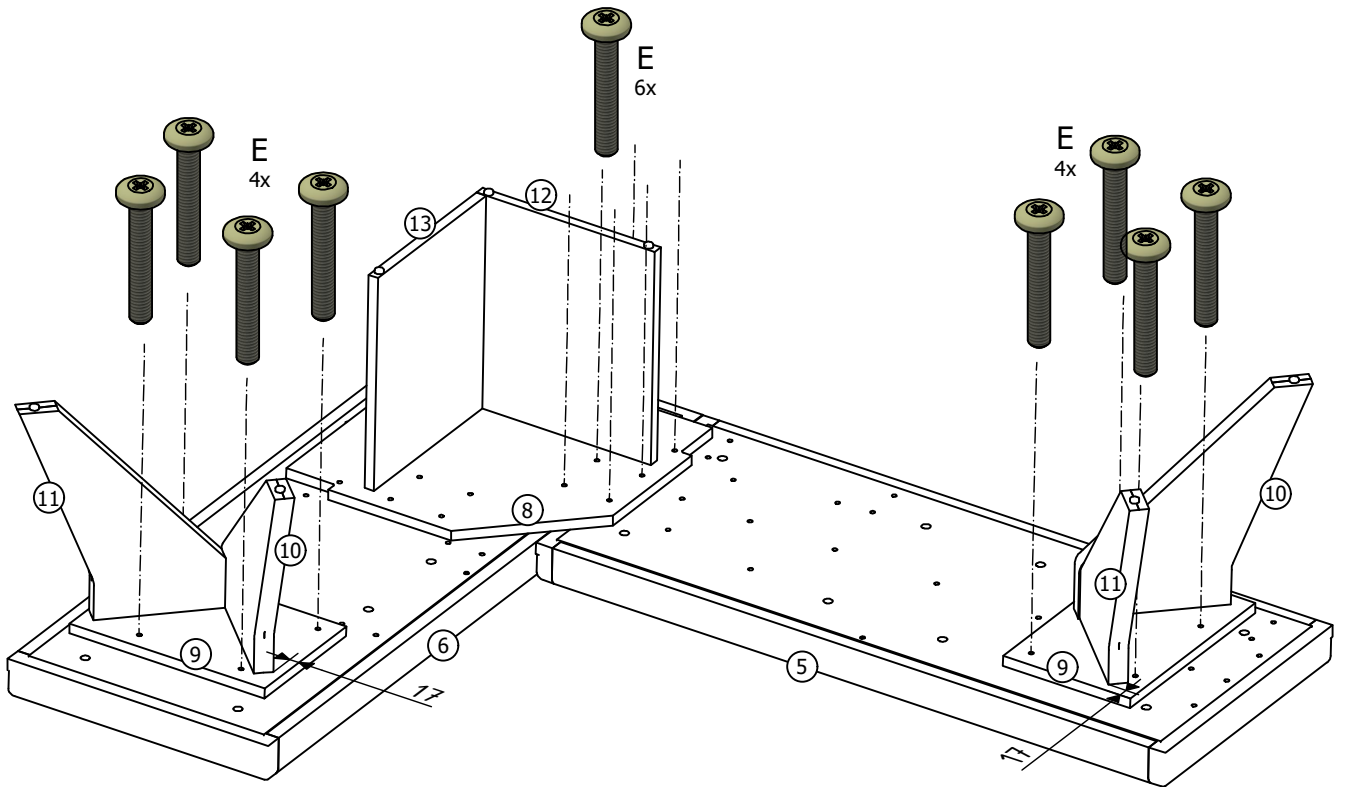

ASSEMBLY INSTRUCTIONS - AUFBAUANLEITUNG
- INSTRUKCJA MONTAZU - MONTÁŽNÍ NÁVOD

A	B	C	D	E	F
10x40 12	7x70 20	M6x80 5	M6x45 8	M6x40 14	M6x30 8
G	H	CH	I	J	K
7	Ø 14 8	1	1	4x	8x40 4

45 min.

BENCH SECTIONS
 BAUTEILE
 CZESY
 DÍLY

2443 ① 2443-006 ② 2443-007 ③ 2443-9210 ④ 2443-9211 ⑤ 2443-9201 ⑥ 2443-9200 ⑦ 2443-016

2446 ① 2446-006 ② 2446-007 ③ 2446-9210 ④ 2446-9211 ⑤ 2446-9201 ⑥ 2446-9200 ⑦ 2446-016

7 L

7 R

8 L

8 R

9 L

9 R

10L

10R