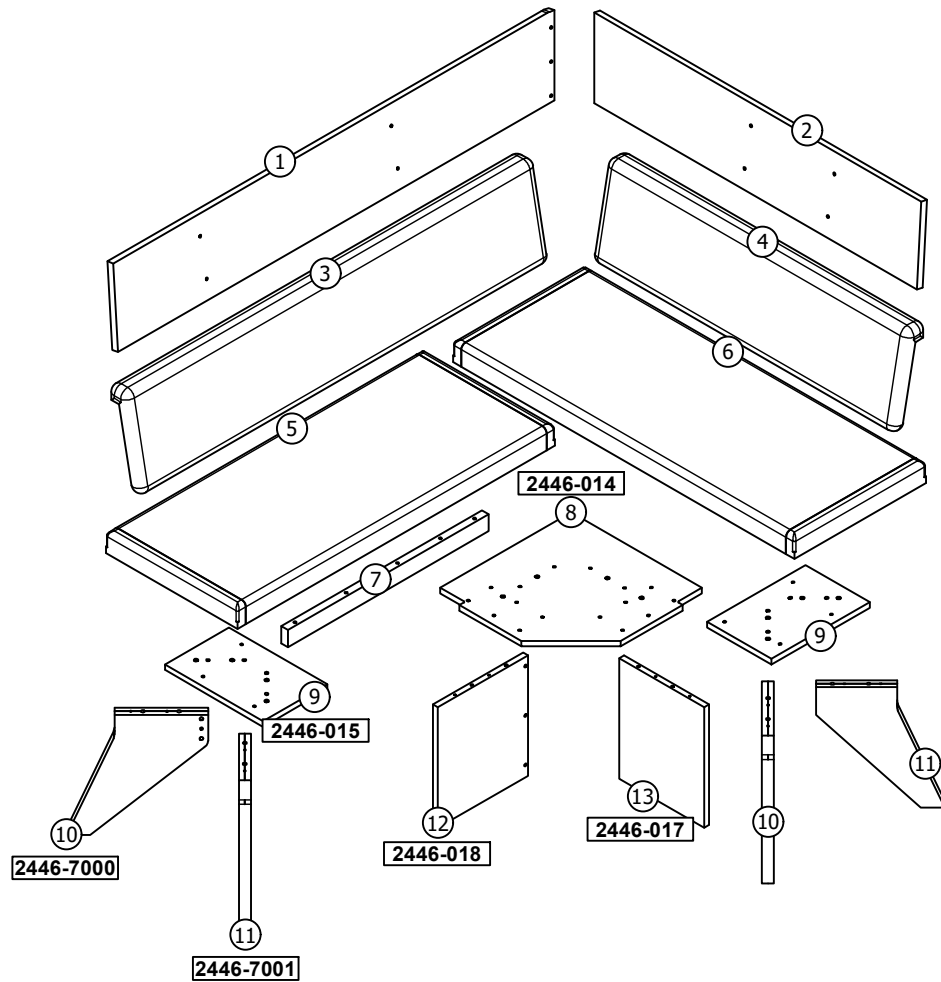

ASSEMBLY INSTRUCTIONS - AUFBAUANLEITUNG
- INSTRUKCJA MONTAZU - MONTÁŽNÍ NÁVOD

A	B	C	D	E	F
10x40 12	7x70 20	M6x80 5	M6x45 8	M6x40 14	M6x30 8
G	H	CH	I	J	K
7	Ø 14 8	1	1	4x	8x40 4

45 min.

BENCH SECTIONS
 BAUTEILE
 CZESY
 DÍLY

2443 ① 2443-006 ② 2443-007 ③ 2443-9210 ④ 2443-9211 ⑤ 2443-9201 ⑥ 2443-9200 ⑦ 2443-016

2446 ① 2446-006 ② 2446-007 ③ 2446-9210 ④ 2446-9211 ⑤ 2446-9201 ⑥ 2446-9200 ⑦ 2446-016

7 L

7 R

8 L

8 R

9 L

9 R

10L

10R