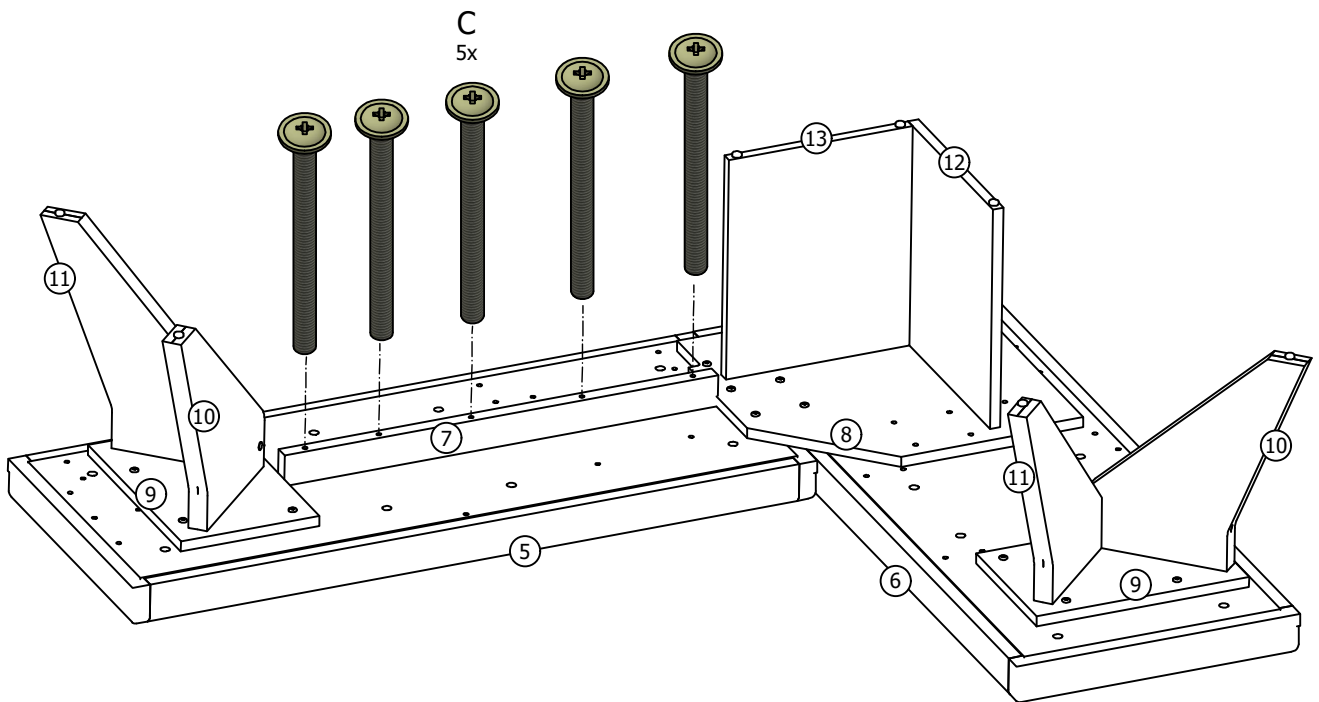

ASSEMBLY INSTRUCTIONS - AUFBAUANLEITUNG
- INSTRUKCJA MONTAZU - MONTÁŽNÍ NÁVOD

A	B	C	D	E	F
10x40 12	7x70 20	M6x80 5	M6x45 8	M6x40 14	M6x30 8
G	H	CH	I	J	K
7	Ø 14 8	1	1	4x	8x40 4

45 min.

BENCH SECTIONS
 BAUTEILE
 CZESY
 DÍLY

2443 ① 2443-006 ② 2443-007 ③ 2443-9210 ④ 2443-9211 ⑤ 2443-9201 ⑥ 2443-9200 ⑦ 2443-016

2446 ① 2446-006 ② 2446-007 ③ 2446-9210 ④ 2446-9211 ⑤ 2446-9201 ⑥ 2446-9200 ⑦ 2446-016

7 L

7 R

8 L

8 R

9 L

9 R