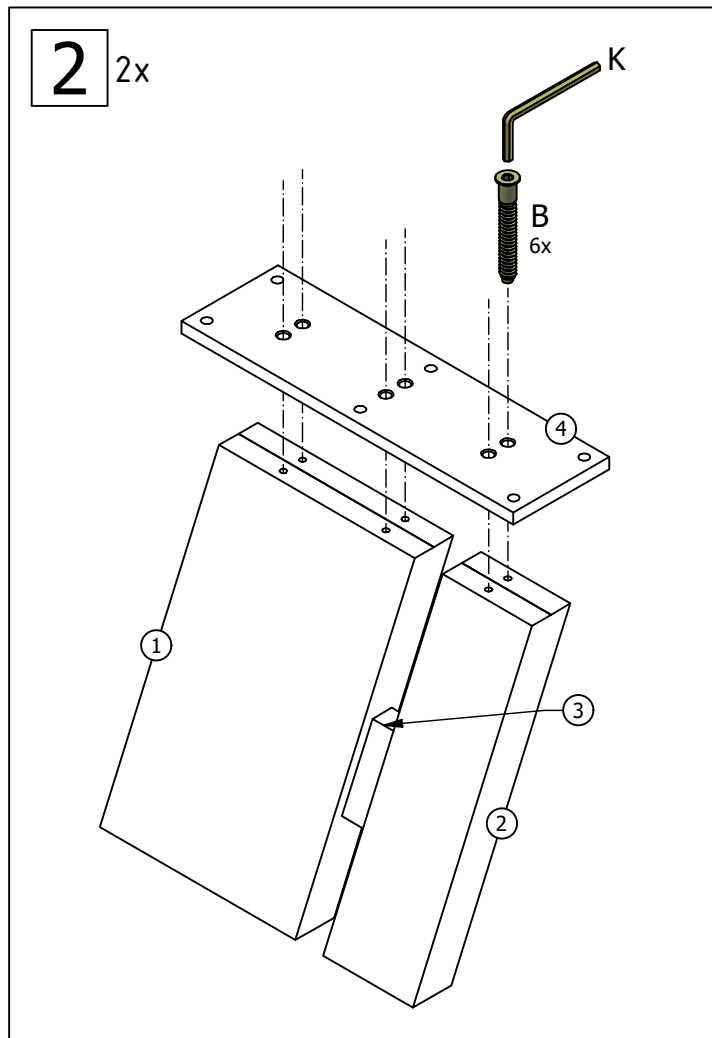

ASSEMBLY INSTRUCTIONS - AUFBAUANLEITUNG
- INSTRUKCJA MONTAZU - MONTÁŽNÍ NÁVOD

3184

132 x 172 cm

172 x 132 cm

<p>A</p>  <p>8x40 4x</p>	<p>B</p>  <p>7x50 24x</p>	<p>C</p>  <p>R40 x 3 4x</p>	<p>D</p>  <p>7 x 70 3x</p>	<p>E</p>  <p>R14 6x</p>	<p>F</p>  <p>2x</p>
<p>G</p>  <p>5 x 20 4x</p>	<p>H</p>  <p>pr15x20 4x</p>	<p>I</p>  <p>M6 x 35 26x</p>	<p>J</p>  <p>M6 x 45 8x</p>	<p>K</p>  <p>6HR 4 1x</p>	

60 min

BENCH SECTIONS
 BAUTEILE
 CZESY
 DÍLY

7a 132 x 172 cm

7b 172 x 132 cm

8

132 x 172 cm

172 x 132 cm

9a 132 x 172 cm