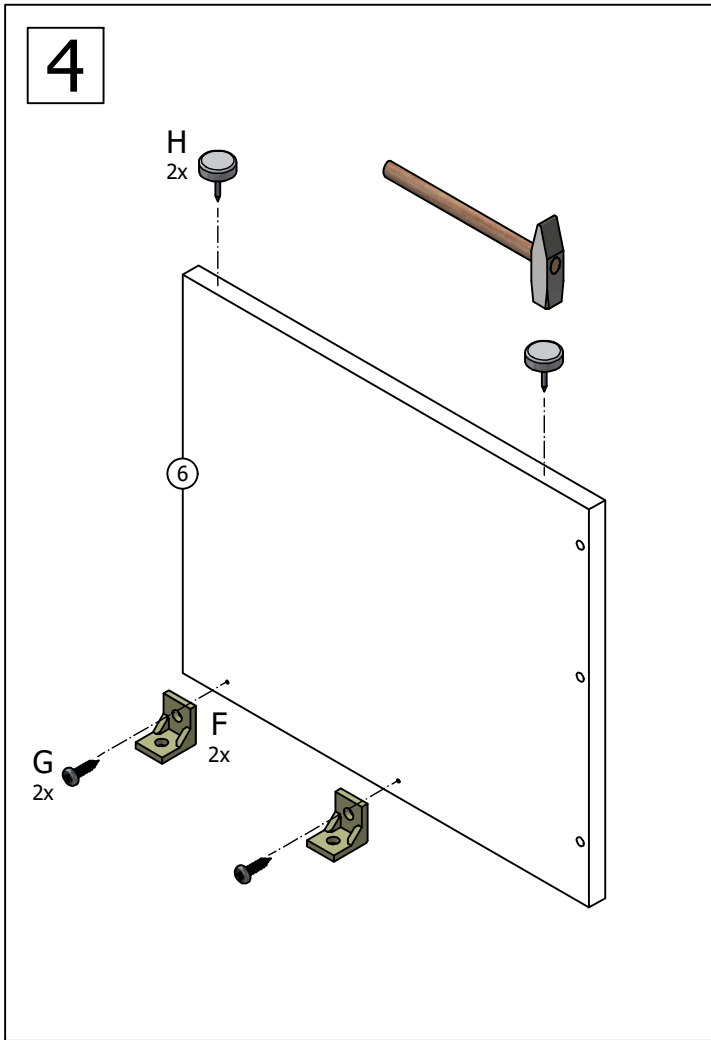

ASSEMBLY INSTRUCTIONS - AUFBAUANLEITUNG
- INSTRUKCJA MONTAZU - MONTÁŽNÍ NÁVOD

3184

132 x 172 cm

172 x 132 cm

<p>A</p>  <p>8x40 4x</p>	<p>B</p>  <p>7x50 24x</p>	<p>C</p>  <p>R40 x 3 4x</p>	<p>D</p>  <p>7 x 70 3x</p>	<p>E</p>  <p>R14 6x</p>	<p>F</p>  <p>2x</p>
<p>G</p>  <p>5 x 20 4x</p>	<p>H</p>  <p>pr15x20 4x</p>	<p>I</p>  <p>M6 x 35 26x</p>	<p>J</p>  <p>M6 x 45 8x</p>	<p>K</p>  <p>6HR 4 1x</p>	

60 min

BENCH SECTIONS
 BAUTEILE
 CZESY
 DÍLY

7a 132 x 172 cm

7b 172 x 132 cm

8

132 x 172 cm

172 x 132 cm

9a 132 x 172 cm