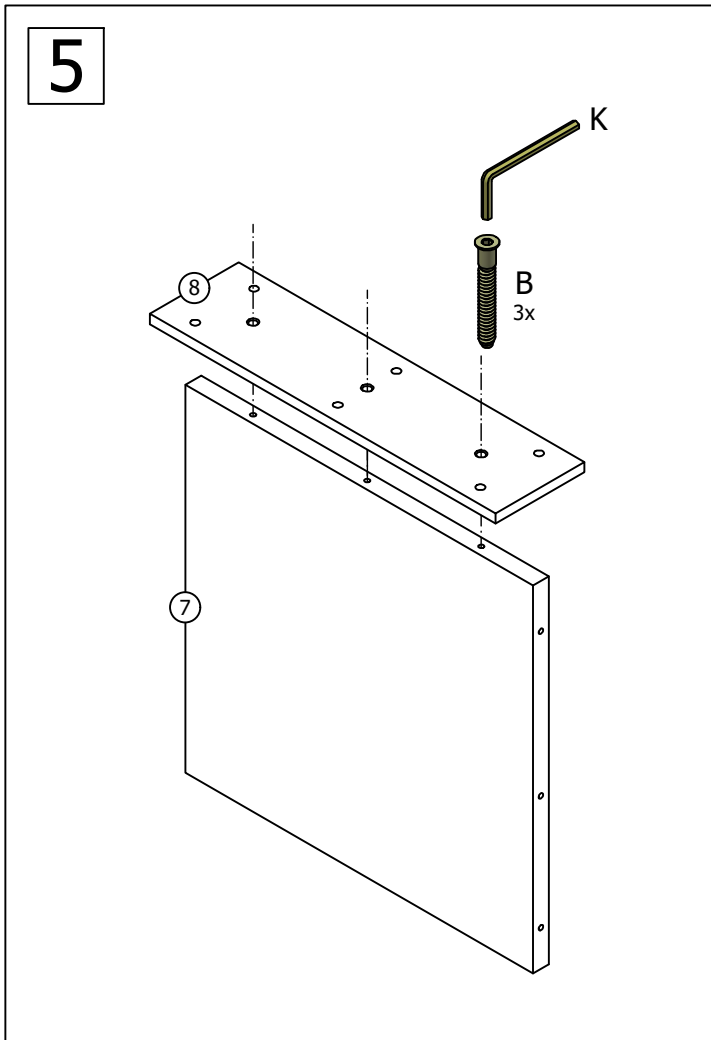

ASSEMBLY INSTRUCTIONS - AUFBAUANLEITUNG
- INSTRUKCJA MONTAZU - MONTÁŽNÍ NÁVOD

3184

132 x 172 cm

172 x 132 cm

<p>A</p>  <p>8x40 4x</p>	<p>B</p>  <p>7x50 24x</p>	<p>C</p>  <p>R40 x 3 4x</p>	<p>D</p>  <p>7 x 70 3x</p>	<p>E</p>  <p>R14 6x</p>	<p>F</p>  <p>2x</p>
<p>G</p>  <p>5 x 20 4x</p>	<p>H</p>  <p>pr15x20 4x</p>	<p>I</p>  <p>M6 x 35 26x</p>	<p>J</p>  <p>M6 x 45 8x</p>	<p>K</p>  <p>6HR 4 1x</p>	

60 min

BENCH SECTIONS
 BAUTEILE
 CZESY
 DÍLY

7a 132 x 172 cm

7b 172 x 132 cm

8

132 x 172 cm

172 x 132 cm

9a 132 x 172 cm