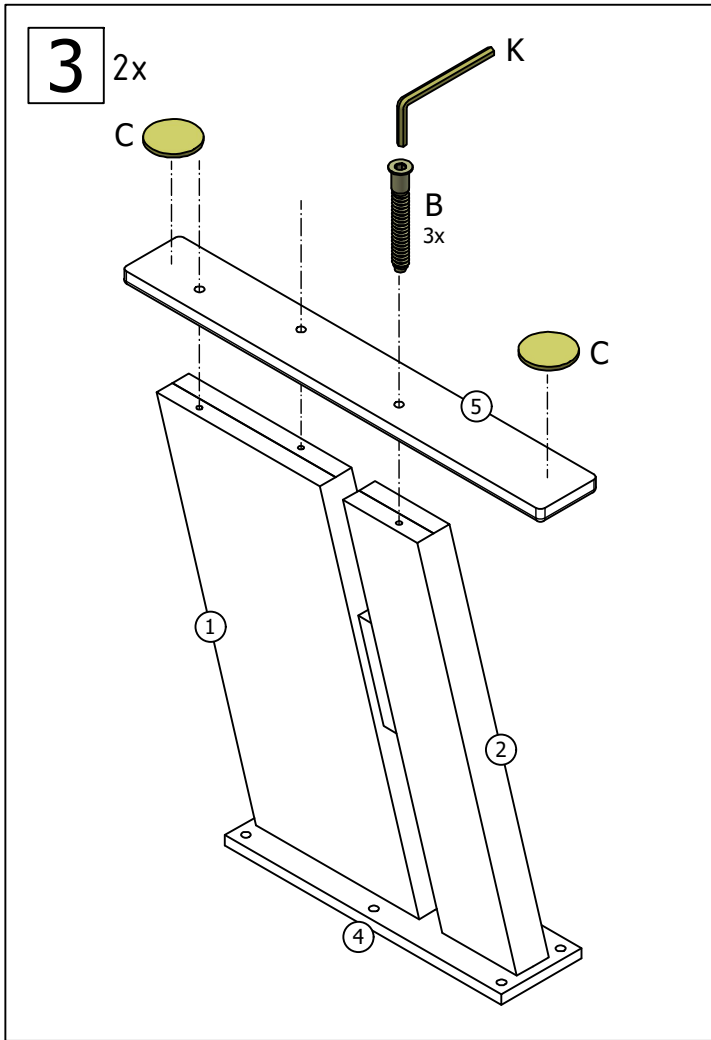

ASSEMBLY INSTRUCTIONS - AUFBAUANLEITUNG
- INSTRUKCJA MONTAZU - MONTÁŽNÍ NÁVOD

3184

132 x 172 cm

172 x 132 cm

<p>A</p>  <p>8x40 4x</p>	<p>B</p>  <p>7x50 24x</p>	<p>C</p>  <p>R40 x 3 4x</p>	<p>D</p>  <p>7 x 70 3x</p>	<p>E</p>  <p>R14 6x</p>	<p>F</p>  <p>2x</p>
<p>G</p>  <p>5 x 20 4x</p>	<p>H</p>  <p>pr15x20 4x</p>	<p>I</p>  <p>M6 x 35 26x</p>	<p>J</p>  <p>M6 x 45 8x</p>	<p>K</p>  <p>6HR 4 1x</p>	

60 min

BENCH SECTIONS
 BAUTEILE
 CZESY
 DÍLY

7a 132 x 172 cm

7b 172 x 132 cm

8

132 x 172 cm

172 x 132 cm

9a 132 x 172 cm

9b 172 x 132 cm

10a 132 x 172 cm

10b 172 x 132 cm

11a 132 x 172 cm

11b 172 x 132 cm