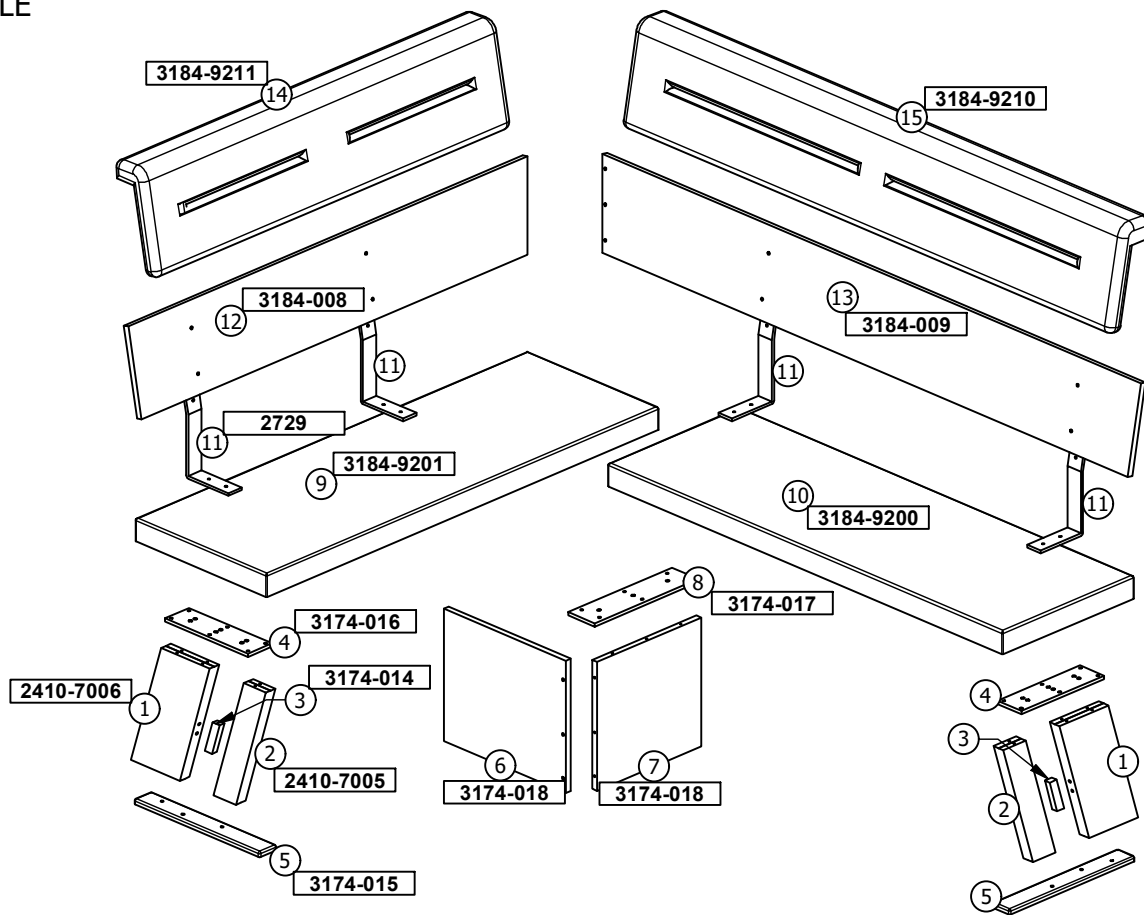

ASSEMBLY INSTRUCTIONS - AUFBAUANLEITUNG
- INSTRUKCJA MONTAZU - MONTÁŽNÍ NÁVOD

3184

132 x 172 cm

172 x 132 cm

<p>A</p>  <p>8x40 4x</p>	<p>B</p>  <p>7x50 24x</p>	<p>C</p>  <p>R40 x 3 4x</p>	<p>D</p>  <p>7 x 70 3x</p>	<p>E</p>  <p>R14 6x</p>	<p>F</p>  <p>2x</p>
<p>G</p>  <p>5 x 20 4x</p>	<p>H</p>  <p>pr15x20 4x</p>	<p>I</p>  <p>M6 x 35 26x</p>	<p>J</p>  <p>M6 x 45 8x</p>	<p>K</p>  <p>6HR 4 1x</p>	

60 min

BENCH SECTIONS
 BAUTEILE
 CZESY
 DÍLY

7a 132 x 172 cm

7b 172 x 132 cm

8

132 x 172 cm

172 x 132 cm

9a 132 x 172 cm

9b 172 x 132 cm

10a 132 x 172 cm

10b 172 x 132 cm

11a 132 x 172 cm

11b 172 x 132 cm