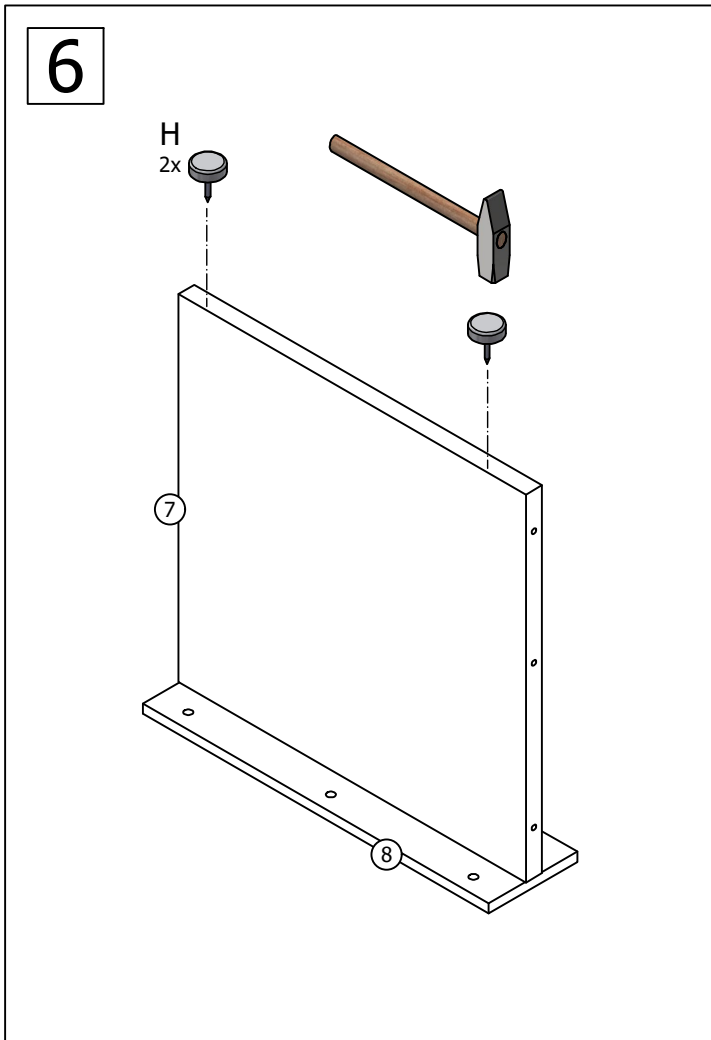

ASSEMBLY INSTRUCTIONS - AUFBAUANLEITUNG
- INSTRUKCJA MONTAZU - MONTÁŽNÍ NÁVOD

3184

132 x 172 cm

172 x 132 cm

<p>A</p>  <p>8x40 4x</p>	<p>B</p>  <p>7x50 24x</p>	<p>C</p>  <p>R40 x 3 4x</p>	<p>D</p>  <p>7 x 70 3x</p>	<p>E</p>  <p>R14 6x</p>	<p>F</p>  <p>2x</p>
<p>G</p>  <p>5 x 20 4x</p>	<p>H</p>  <p>pr15x20 4x</p>	<p>I</p>  <p>M6 x 35 26x</p>	<p>J</p>  <p>M6 x 45 8x</p>	<p>K</p>  <p>6HR 4 1x</p>	

60 min

BENCH SECTIONS
 BAUTEILE
 CZESY
 DÍLY

7a 132 x 172 cm

7b 172 x 132 cm

8

132 x 172 cm

172 x 132 cm

9a 132 x 172 cm