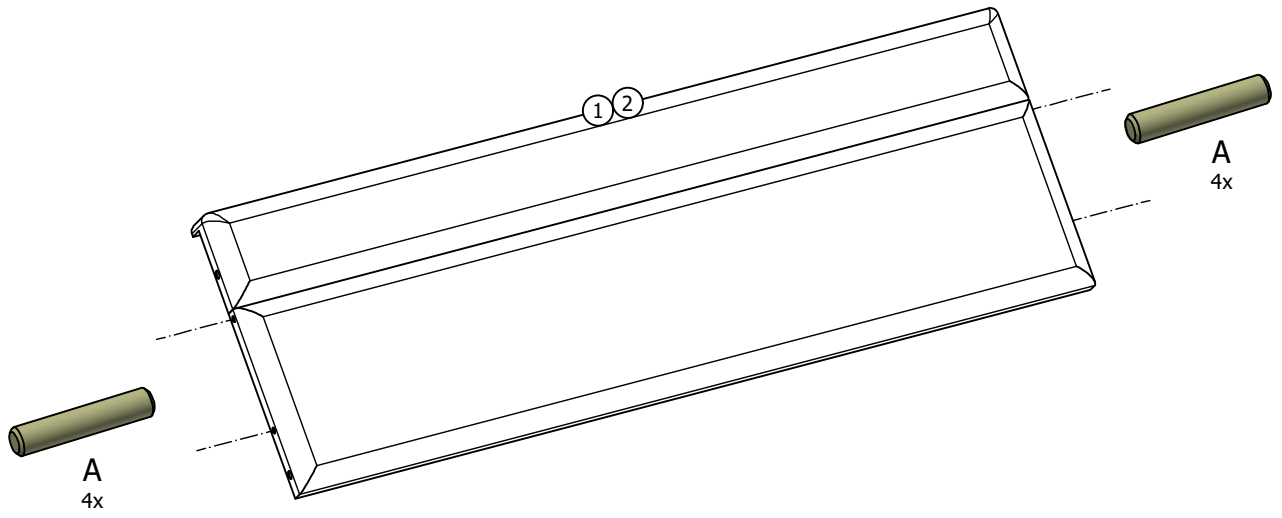

50 min.

BENCH SECTIONS
 BAUTEILE
 CZESY
 DÍLY

1

3

4

5

6

7