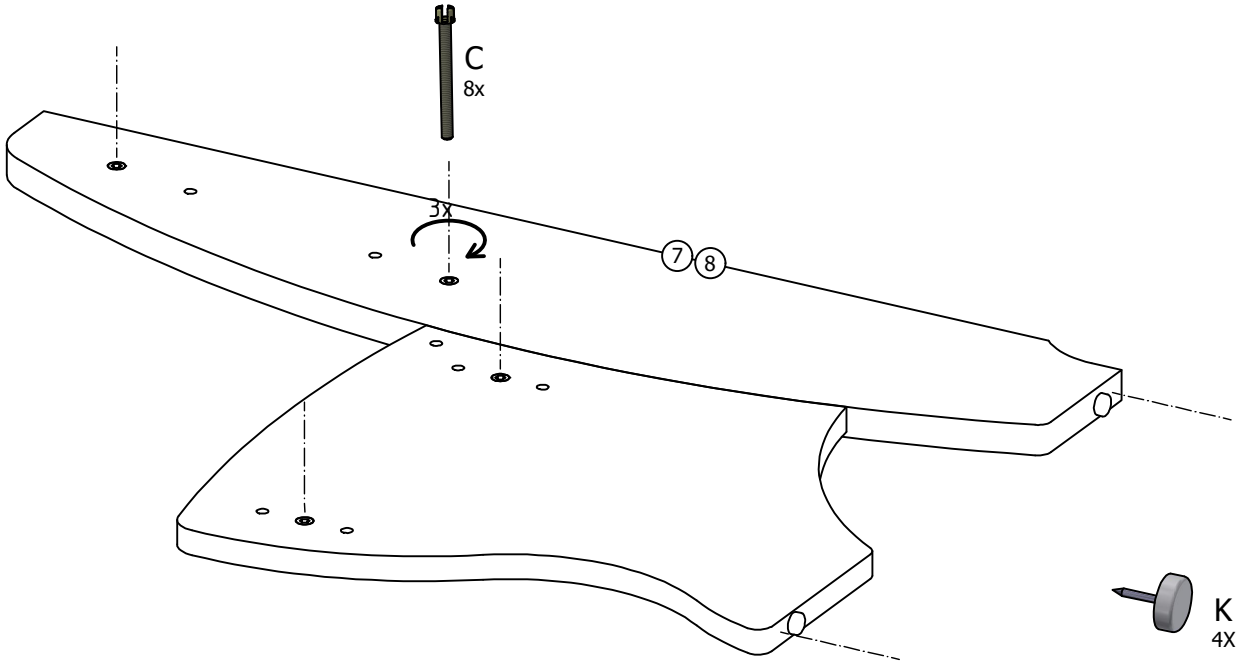

50 min.

BENCH SECTIONS
 BAUTEILE
 CZESY
 DÍLY

1

3

4

5

6

7