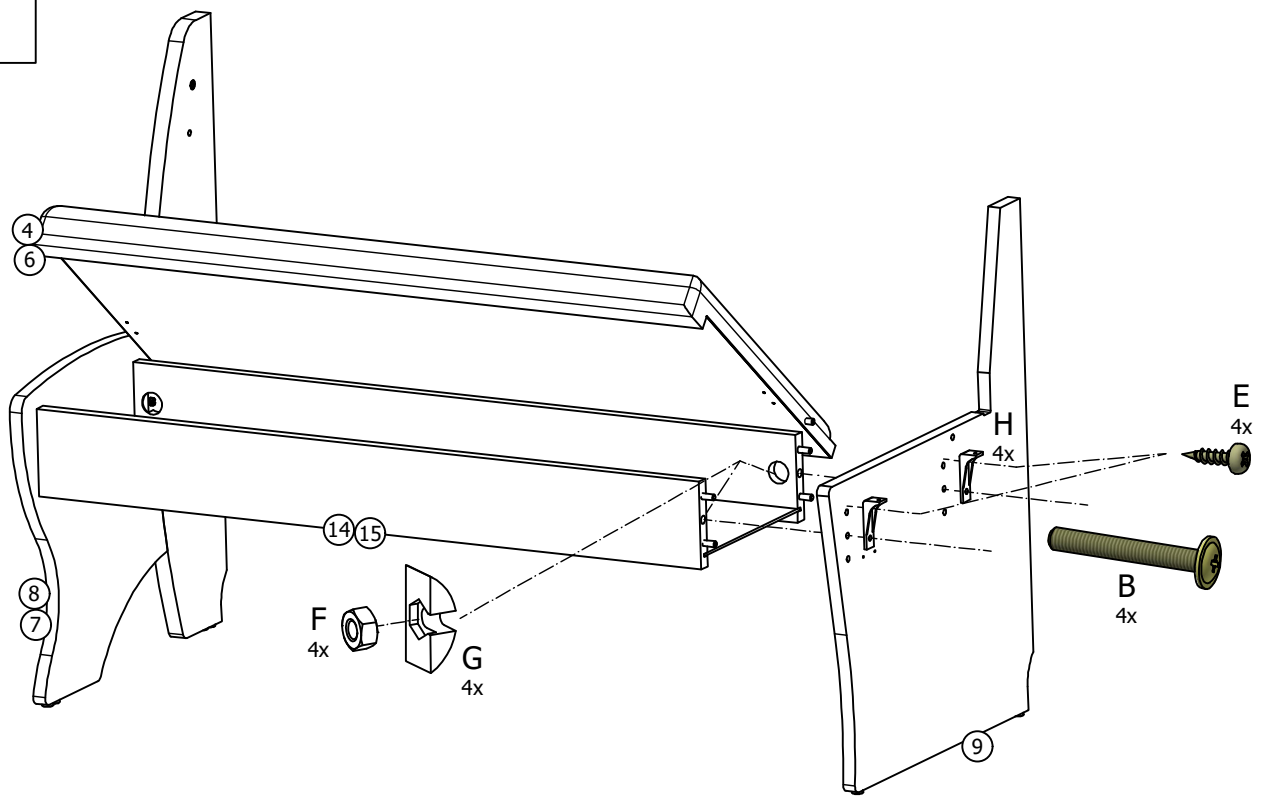

50 min.

BENCH SECTIONS
 BAUTEILE
 CZESY
 DÍLY

1

3

4

5

6

7