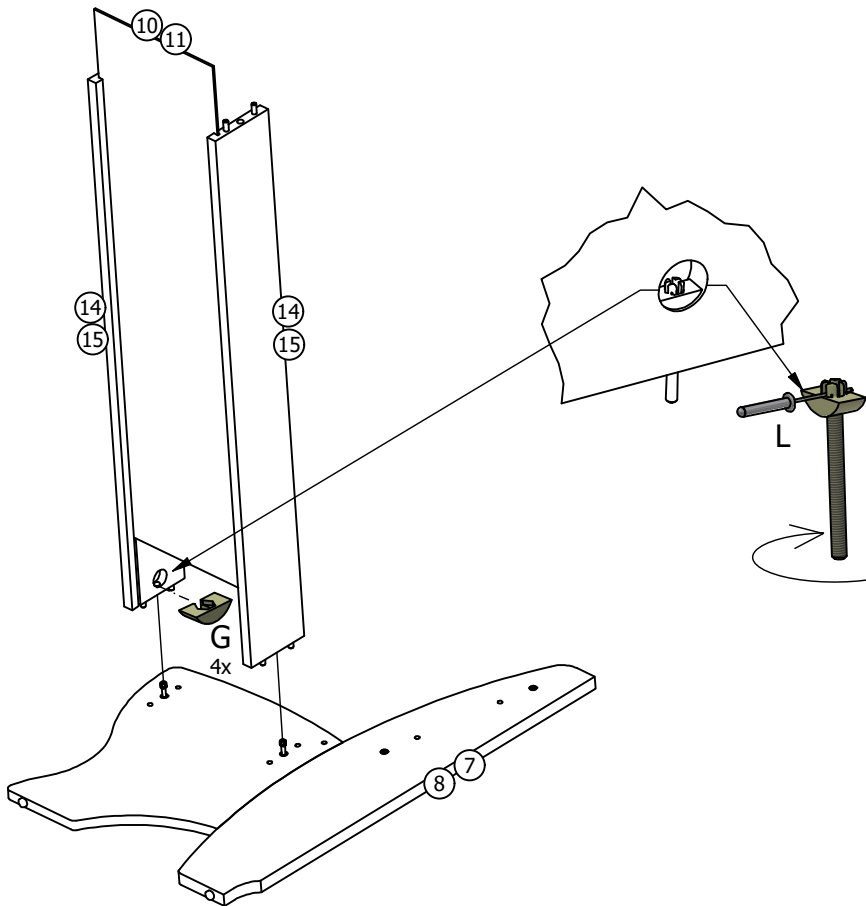

50 min.

BENCH SECTIONS
 BAUTEILE
 CZESY
 DÍLY

1

3

4

5

6

7