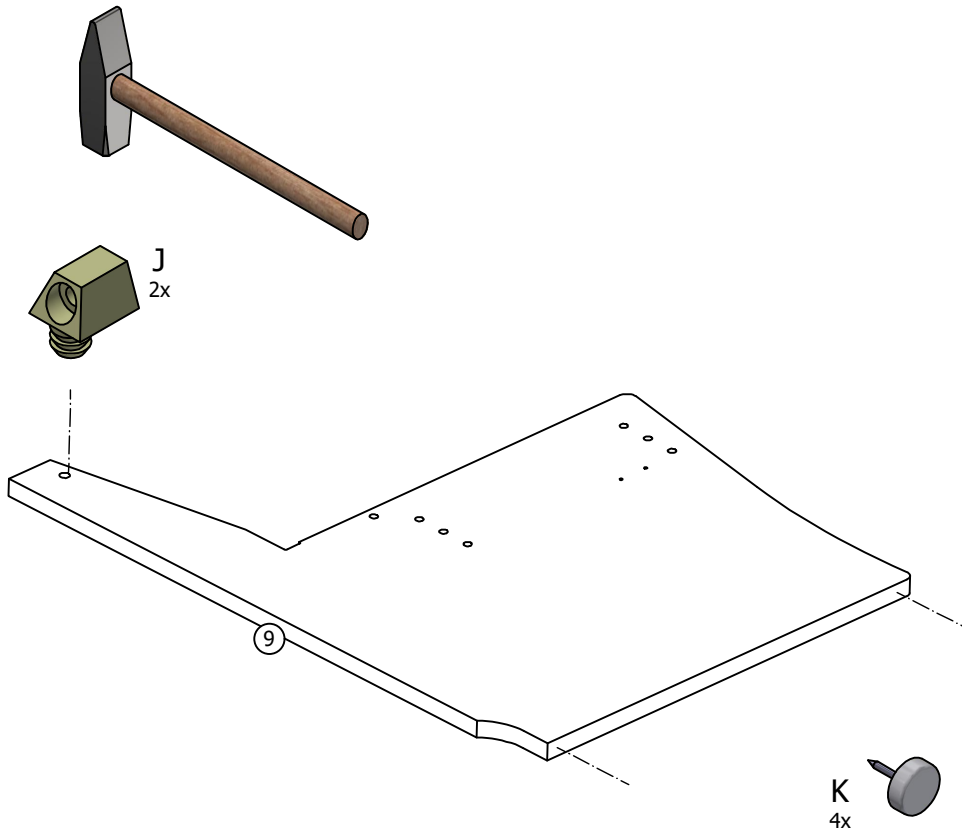

50 min.

BENCH SECTIONS
 BAUTEILE
 CZESY
 DÍLY

1

3

4

5

6

7