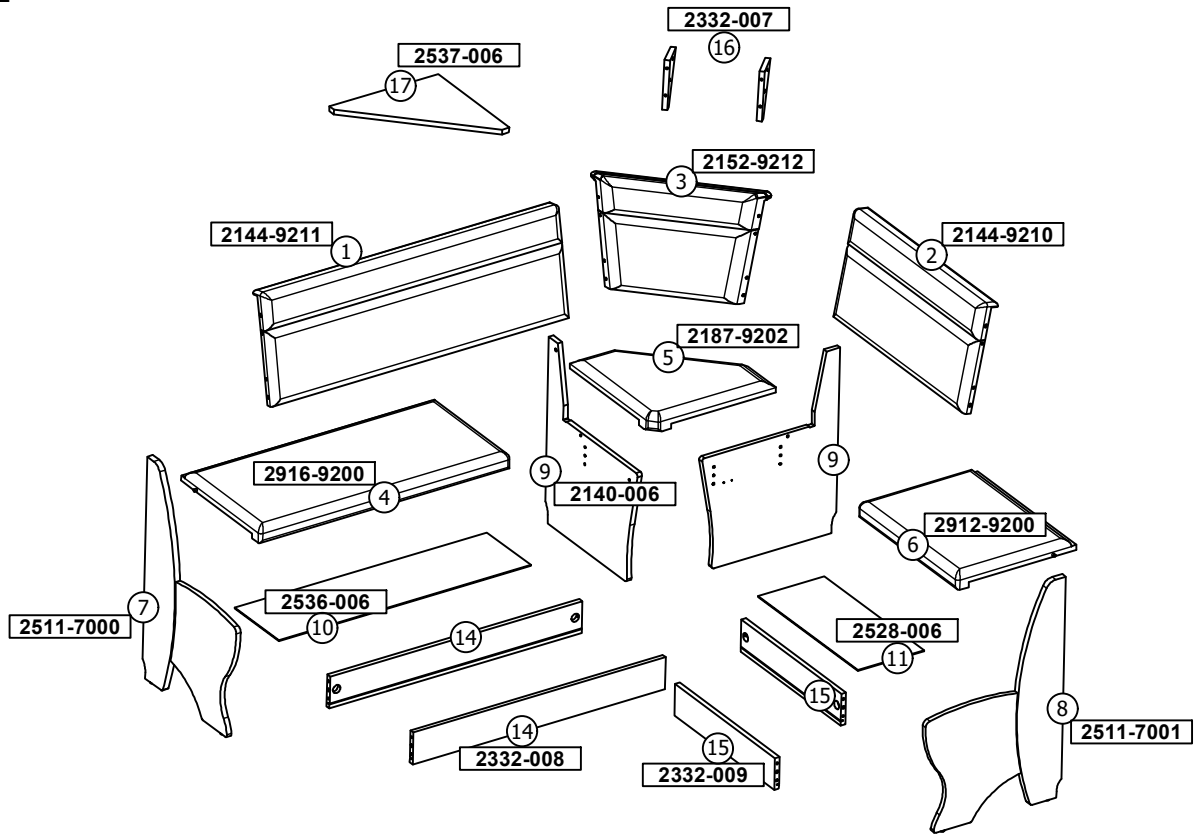

2198

<p>A</p> 	<p>B</p> 	<p>C</p> 	<p>D</p> 	<p>E</p> 	<p>F</p> 
<p>8 x 40 28</p>	<p>M6 x 45 8</p>	<p>M6 x 30 8</p>	<p>4 x 30 6</p>	<p>4 x 16 11</p>	<p>M6 8</p>
<p>G</p> 	<p>H</p> 	<p>I</p> 	<p>J</p> 	<p>K</p> 	<p>L</p> 
<p> 16</p>	<p> 4</p>	<p> 1</p>	<p> 6</p>	<p> 8x</p>	<p> 1</p>

50 min.

BENCH SECTIONS
 BAUTEILE
 CZESY
 DÍLY

1

3

4

5

6

7