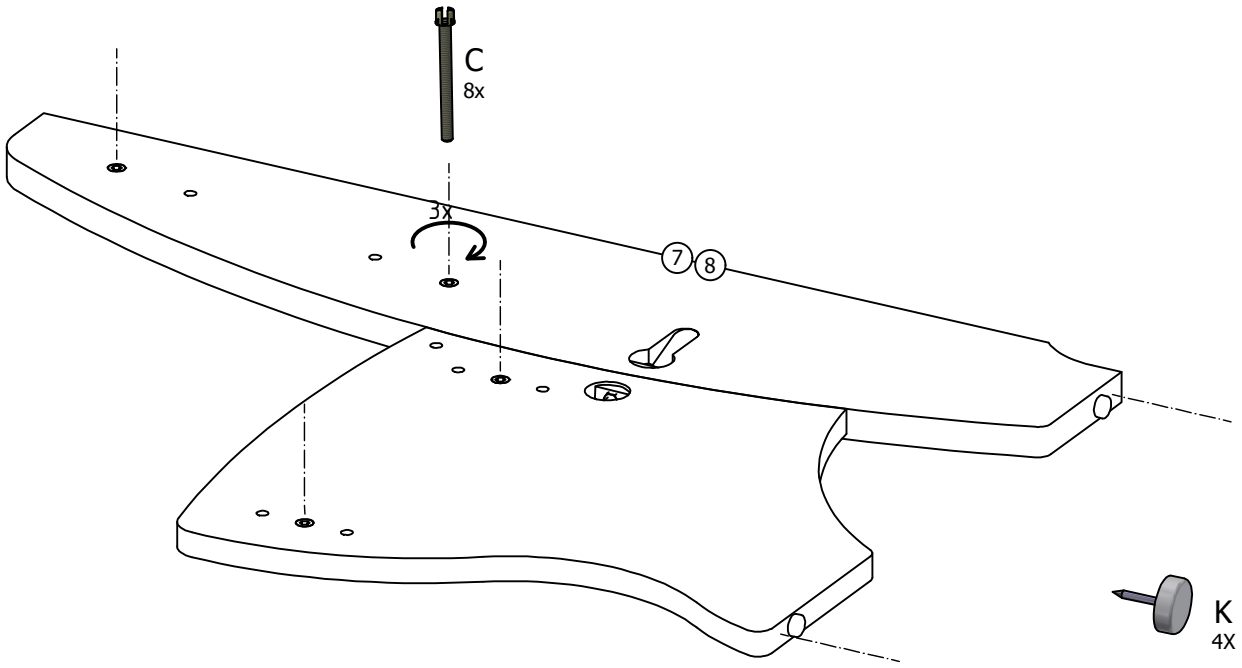

50 min.

BENCH SECTIONS
 BAUTEILE
 CZESY
 DÍLY

1

3

4

5

6

7