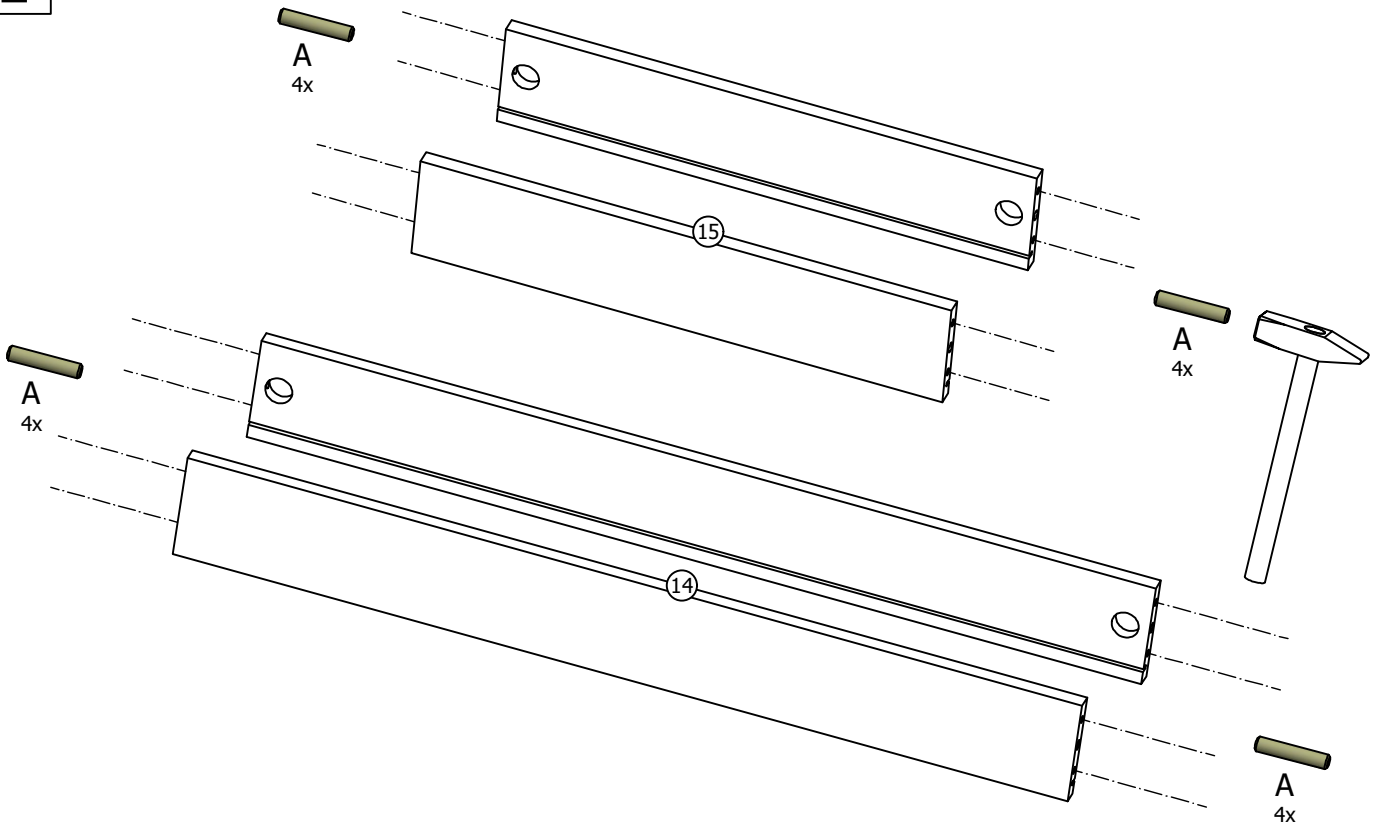

ASSEMBLY INSTRUCTIONS - AUFBAUANLEITUNG
 - INSTRUKCJA MONTAZU - MONTÁŽNÍ NÁVOD

2198

<p>A</p>	<p>B</p>	<p>C</p>	<p>D</p>	<p>E</p>	<p>F</p>
<p>8 x 40 28</p>	<p>M6 x 45 8</p>	<p>M6 x 30 8</p>	<p>4 x 30 6</p>	<p>4 x 16 11</p>	<p>M6 8</p>
<p>G</p>	<p>H</p>	<p>I</p>	<p>J</p>	<p>K</p>	<p>L</p>
<p>16</p>	<p>4</p>	<p>1</p>	<p>6</p>	<p>8x</p>	<p>1</p>

50 min.

BENCH SECTIONS
 BAUTEILE
 CZESY
 DÍLY

1

3

4

5

6

7