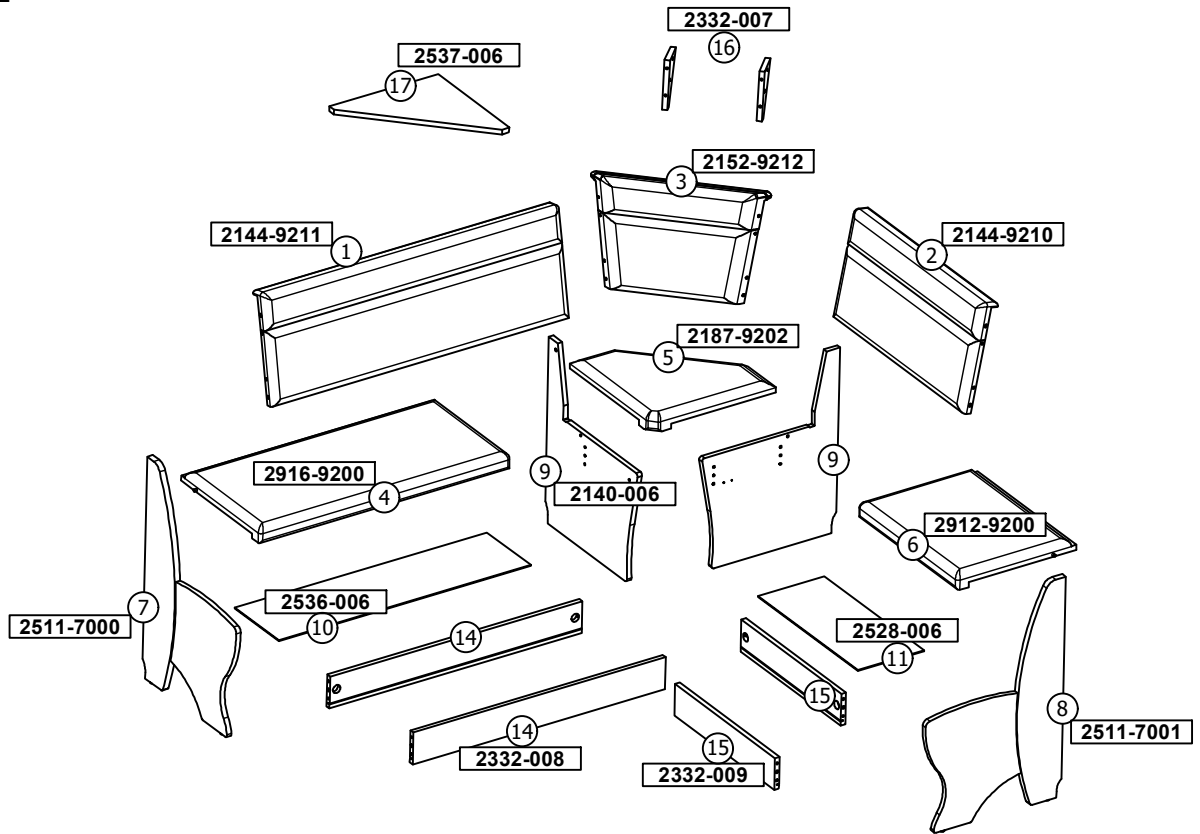

ASSEMBLY INSTRUCTIONS - AUFBAUANLEITUNG
 - INSTRUKCJA MONTAZU - MONTÁŽNÍ NÁVOD

2198

<p>A</p>	<p>B</p>	<p>C</p>	<p>D</p>	<p>E</p>	<p>F</p>
<p>8 x 40 28</p>	<p>M6 x 45 8</p>	<p>M6 x 30 8</p>	<p>4 x 30 6</p>	<p>4 x 16 11</p>	<p>M6 8</p>
<p>G</p>	<p>H</p>	<p>I</p>	<p>J</p>	<p>K</p>	<p>L</p>
<p>16</p>	<p>4</p>	<p>1</p>	<p>6</p>	<p>8x</p>	<p>1</p>

50 min.

BENCH SECTIONS
 BAUTEILE
 CZESY
 DÍLY

1

3

4

5

6

7

8

9

10

11

12

13

14