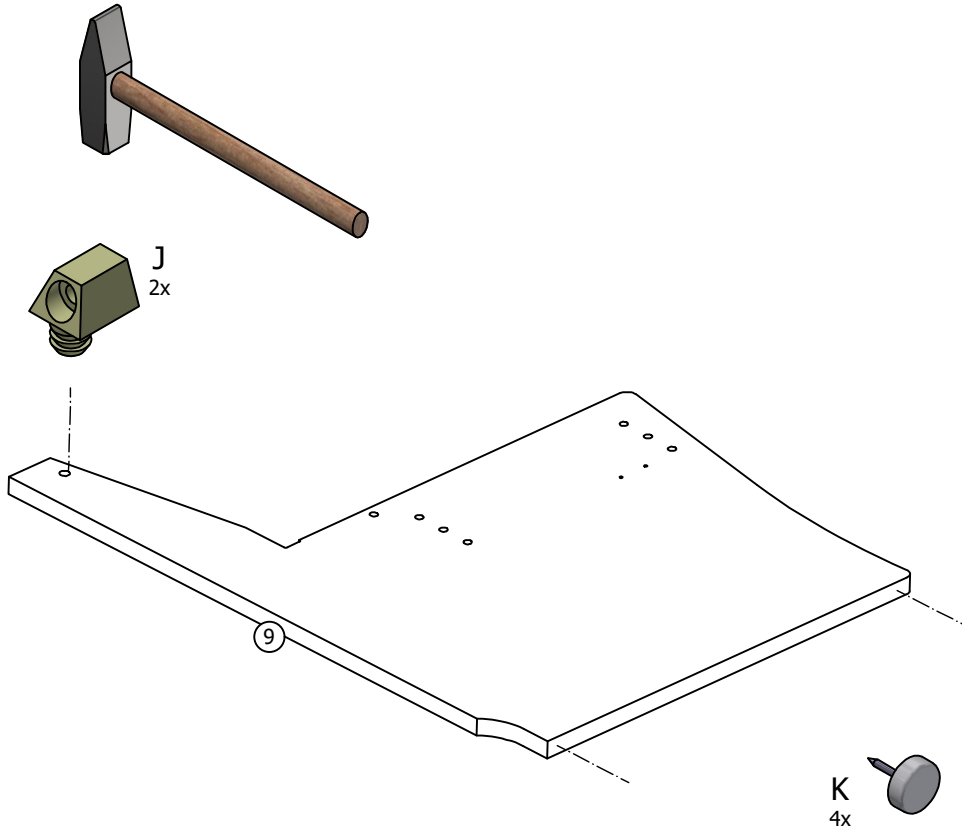

50 min.

BENCH SECTIONS
 BAUTEILE
 CZESY
 DÍLY

1

3

4

5

6

7