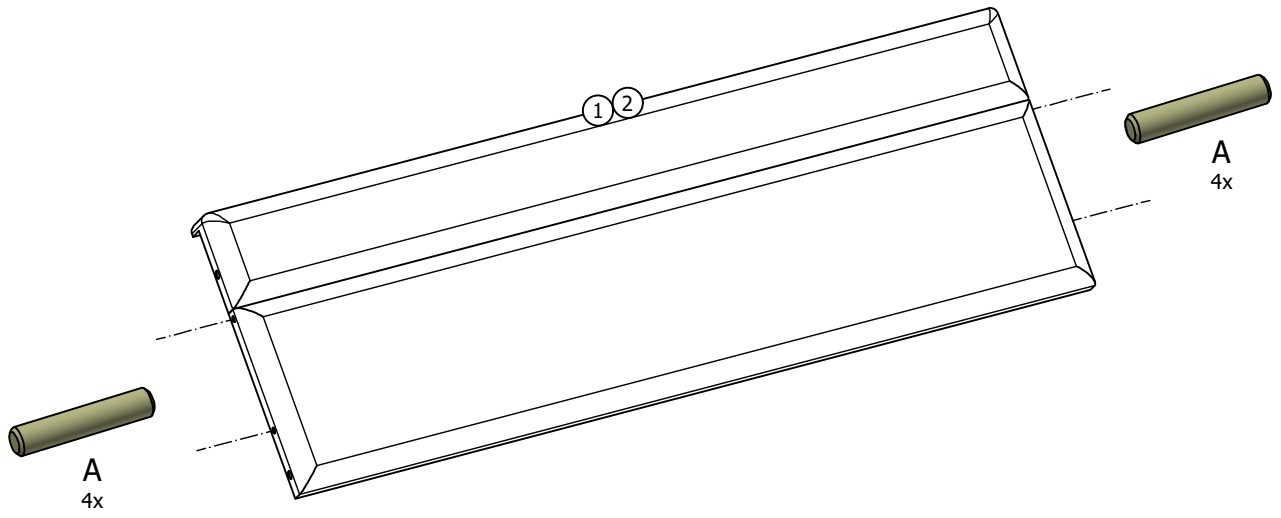

50 min.

BENCH SECTIONS
 BAUTEILE
 CZESY
 DÍLY

1

3

4

5

6

7