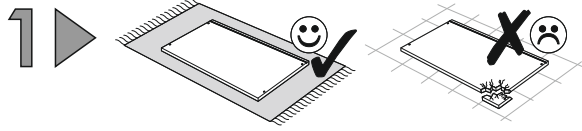

VNNT01

MONTÁŽNÍ/MONTÁŽNY NÁVOD

VNNT01

A1 8 x 35 mm x16 	E0 Ø16 x20 	E1 15 x 12,5 mm x20 
F1 6 x 34 mm x20 	O2 x4 	Z x1 

VNNT01

1	680	680	25 x1	1/1
2	666	630	16 x1	1/1
3	666	630	25 x1	1/1
4	630	60	16 x2	1/1
5	405	75	22 x2	1/1
6	405	75	22 x2	1/1