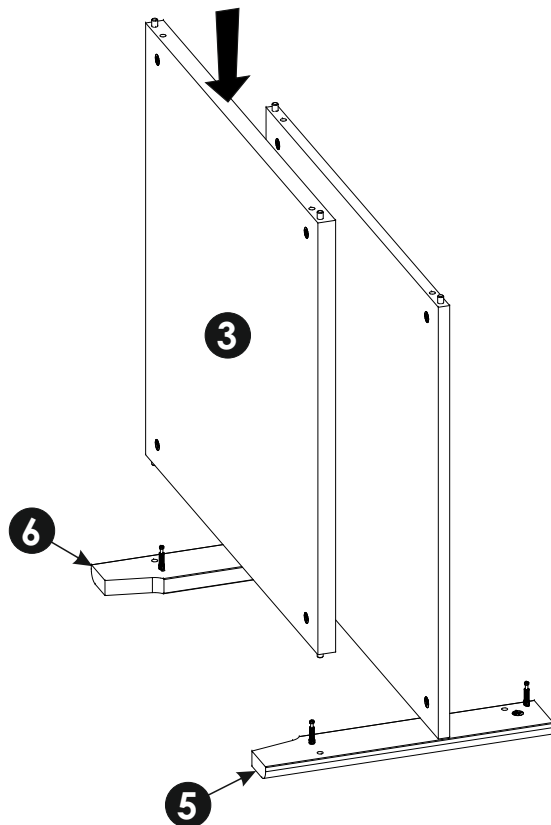

VNNT01

MONTÁŽNÍ/MONTÁŽNY NÁVOD

VNNT01

A1 8 x 35 mm x16 	E0 Ø16 x20 	E1 15 x 12,5 mm x20 
F1 6 x 34 mm x20 	O2 x4 	Z x1 

VNNT01

1	680	680	25 x1	1/1
2	666	630	16 x1	1/1
3	666	630	25 x1	1/1
4	630	60	16 x2	1/1
5	405	75	22 x2	1/1
6	405	75	22 x2	1/1

x2

5 ▶

6 ▶

7 ▶

x2

8 ▶

13▶