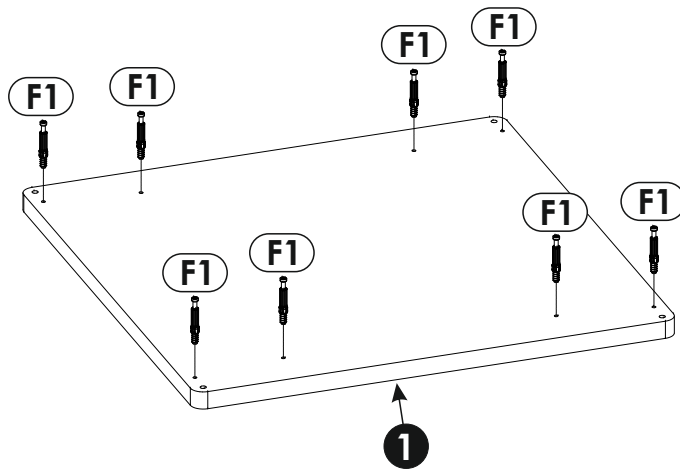

VNNT01

MONTÁŽNÍ/MONTÁŽNY NÁVOD

VNNT01

A1 8 x 35 mm x16 	E0 Ø16 x20 	E1 15 x 12,5 mm x20 
F1 6 x 34 mm x20 	O2 x4 	Z x1 

VNNT01

1	680	680	25 x1	1/1
2	666	630	16 x1	1/1
3	666	630	25 x1	1/1
4	630	60	16 x2	1/1
5	405	75	22 x2	1/1
6	405	75	22 x2	1/1

x2

5 ▶

6 ▶

7 ▶

x2

8 ▶

13▶