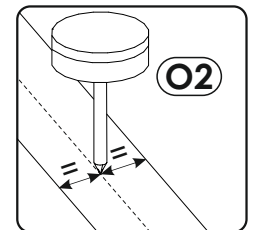

VNNT01

MONTÁŽNÍ/MONTÁŽNY NÁVOD

VNNT01

A1 8 x 35 mm x16 	E0 Ø16 x20 	E1 15 x 12,5 mm x20 
F1 6 x 34 mm x20 	O2 x4 	Z x1 

VNNT01

1	680	680	25 x1	1/1
2	666	630	16 x1	1/1
3	666	630	25 x1	1/1
4	630	60	16 x2	1/1
5	405	75	22 x2	1/1
6	405	75	22 x2	1/1

x2

5 ▶

6 ▶

7 ▶

x2

8 ▶

13▶