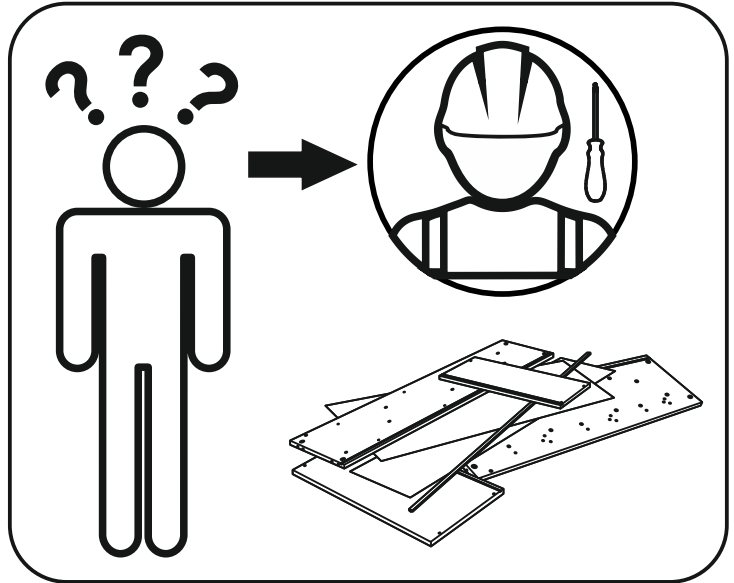

VNNT01

MONTÁŽNÍ/MONTÁŽNY NÁVOD

VNNT01

A1 8 x 35 mm x16 	E0 Ø16 x20 	E1 15 x 12,5 mm x20 
F1 6 x 34 mm x20 	O2 x4 	Z x1 

VNNT01

1	680	680	25 x1	1/1
2	666	630	16 x1	1/1
3	666	630	25 x1	1/1
4	630	60	16 x2	1/1
5	405	75	22 x2	1/1
6	405	75	22 x2	1/1