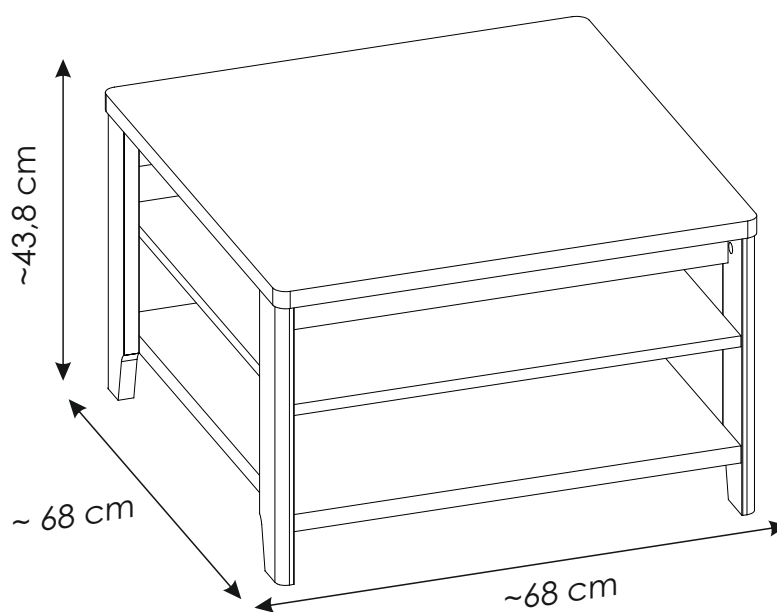

VNNT01

MONTÁŽNÍ/MONTÁŽNY NÁVOD

VNNT01

A1 8 x 35 mm x16 	E0 Ø16 x20 	E1 15 x 12,5 mm x20 
F1 6 x 34 mm x20 	O2 x4 	Z x1 

VNNT01

1	680	680	25 x1	1/1
2	666	630	16 x1	1/1
3	666	630	25 x1	1/1
4	630	60	16 x2	1/1
5	405	75	22 x2	1/1
6	405	75	22 x2	1/1

x2

5 ▶

6 ▶

7 ▶

x2

8 ▶

13▶