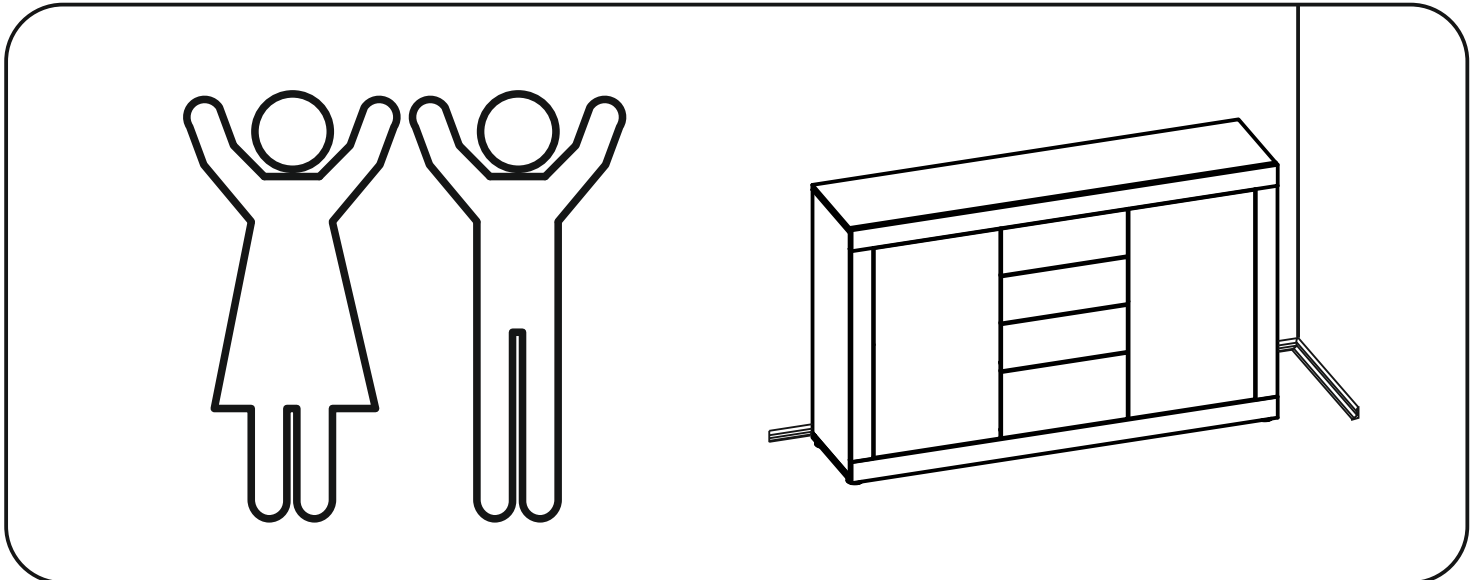

VNNT01

MONTÁŽNÍ/MONTÁŽNY NÁVOD

VNNT01

A1 8 x 35 mm x16 	E0 Ø16 x20 	E1 15 x 12,5 mm x20 
F1 6 x 34 mm x20 	O2 x4 	Z x1 

VNNT01

1	680	680	25 x1	1/1
2	666	630	16 x1	1/1
3	666	630	25 x1	1/1
4	630	60	16 x2	1/1
5	405	75	22 x2	1/1
6	405	75	22 x2	1/1