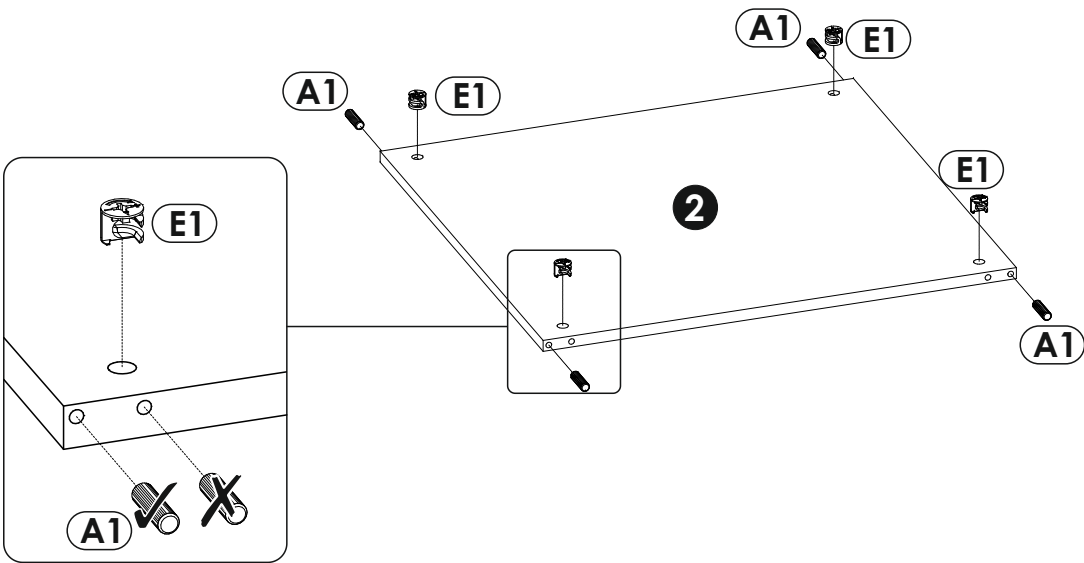

VNNT01

MONTÁŽNÍ/MONTÁŽNY NÁVOD

VNNT01

A1 8 x 35 mm x16 	E0 Ø16 x20 	E1 15 x 12,5 mm x20 
F1 6 x 34 mm x20 	O2 x4 	Z x1 

VNNT01

1	680	680	25 x1	1/1
2	666	630	16 x1	1/1
3	666	630	25 x1	1/1
4	630	60	16 x2	1/1
5	405	75	22 x2	1/1
6	405	75	22 x2	1/1

x2

5 ▶

6 ▶

7 ▶

x2

8 ▶

13▶