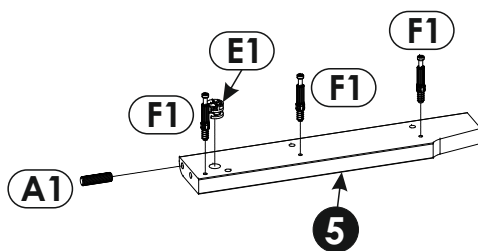

VNNT01

MONTÁŽNÍ/MONTÁŽNY NÁVOD

VNNT01

A1 8 x 35 mm x16 	E0 Ø16 x20 	E1 15 x 12,5 mm x20 
F1 6 x 34 mm x20 	O2 x4 	Z x1 

VNNT01

1	680	680	25 x1	1/1
2	666	630	16 x1	1/1
3	666	630	25 x1	1/1
4	630	60	16 x2	1/1
5	405	75	22 x2	1/1
6	405	75	22 x2	1/1

x2

5 ▶

6 ▶

7 ▶

x2

8 ▶

13▶