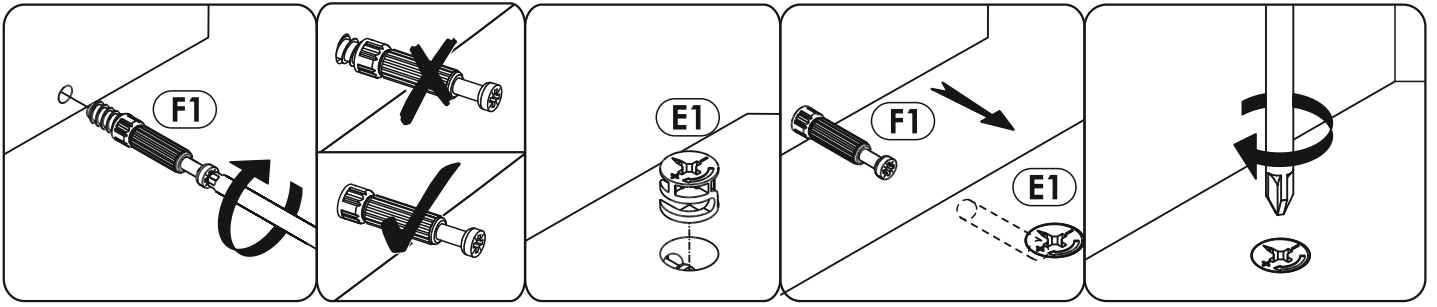

VNNT01

MONTÁŽNÍ/MONTÁŽNY NÁVOD

VNNT01

A1 8 x 35 mm x16 	E0 Ø16 x20 	E1 15 x 12,5 mm x20 
F1 6 x 34 mm x20 	O2 x4 	Z x1 

VNNT01

1	680	680	25 x1	1/1
2	666	630	16 x1	1/1
3	666	630	25 x1	1/1
4	630	60	16 x2	1/1
5	405	75	22 x2	1/1
6	405	75	22 x2	1/1