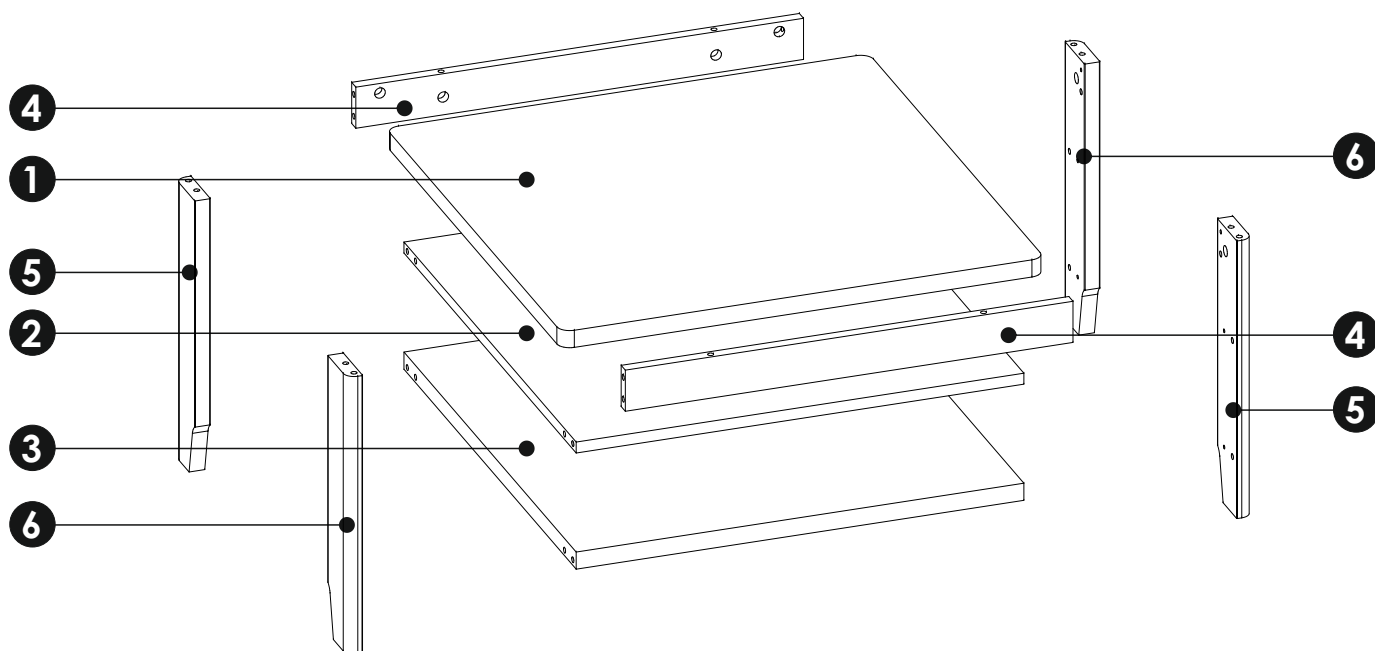

VNNT01

MONTÁŽNÍ/MONTÁŽNY NÁVOD

VNNT01

A1 8 x 35 mm x16 	E0 Ø16 x20 	E1 15 x 12,5 mm x20 
F1 6 x 34 mm x20 	O2 x4 	Z x1 

VNNT01

1	680	680	25 x1	1/1
2	666	630	16 x1	1/1
3	666	630	25 x1	1/1
4	630	60	16 x2	1/1
5	405	75	22 x2	1/1
6	405	75	22 x2	1/1

x2

5 ▶

6 ▶

7 ▶

x2

8 ▶

13▶