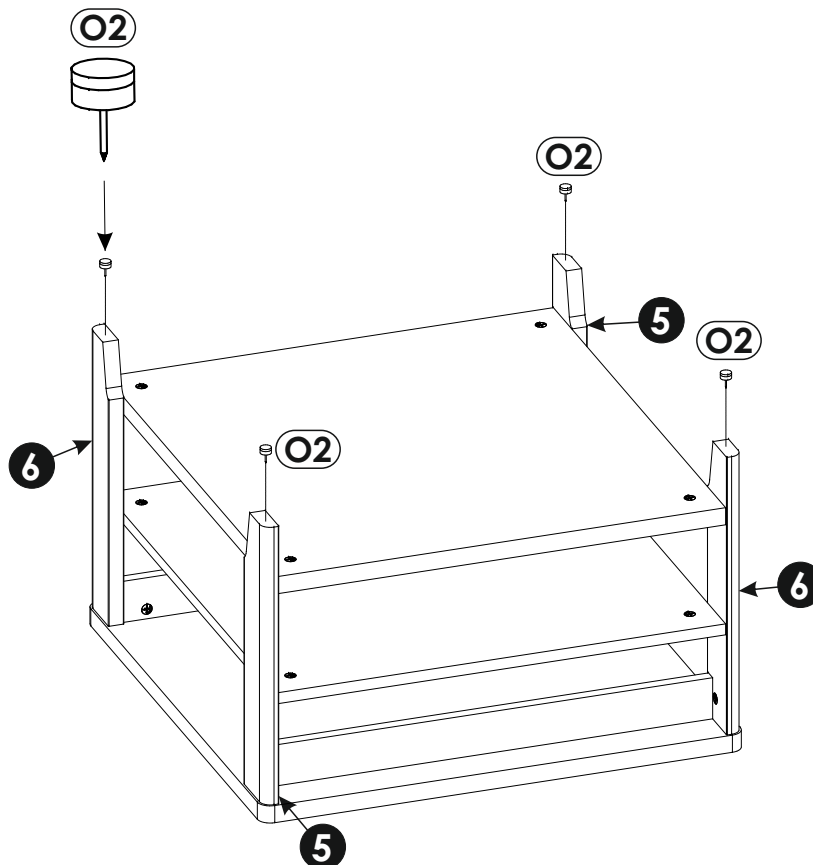

VNNT01

MONTÁŽNÍ/MONTÁŽNY NÁVOD

VNNT01

A1 8 x 35 mm x16 	E0 Ø16 x20 	E1 15 x 12,5 mm x20 
F1 6 x 34 mm x20 	O2 x4 	Z x1 

VNNT01

1	680	680	25 x1	1/1
2	666	630	16 x1	1/1
3	666	630	25 x1	1/1
4	630	60	16 x2	1/1
5	405	75	22 x2	1/1
6	405	75	22 x2	1/1

x2

5 ▶

6 ▶

7 ▶

x2

8 ▶

13▶