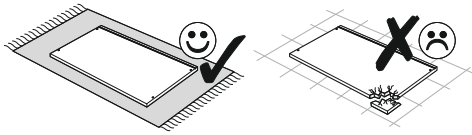

VNNT01

MONTÁŽNÍ/MONTÁŽNY NÁVOD

VNNT01

A1 8 x 35 mm x16 	E0 Ø16 x20 	E1 15 x 12,5 mm x20 
F1 6 x 34 mm x20 	O2 x4 	Z x1 

VNNT01

1	680	680	25 x1	1/1
2	666	630	16 x1	1/1
3	666	630	25 x1	1/1
4	630	60	16 x2	1/1
5	405	75	22 x2	1/1
6	405	75	22 x2	1/1

x2

5 ▶

6 ▶

7 ▶

x2

8 ▶

13▶