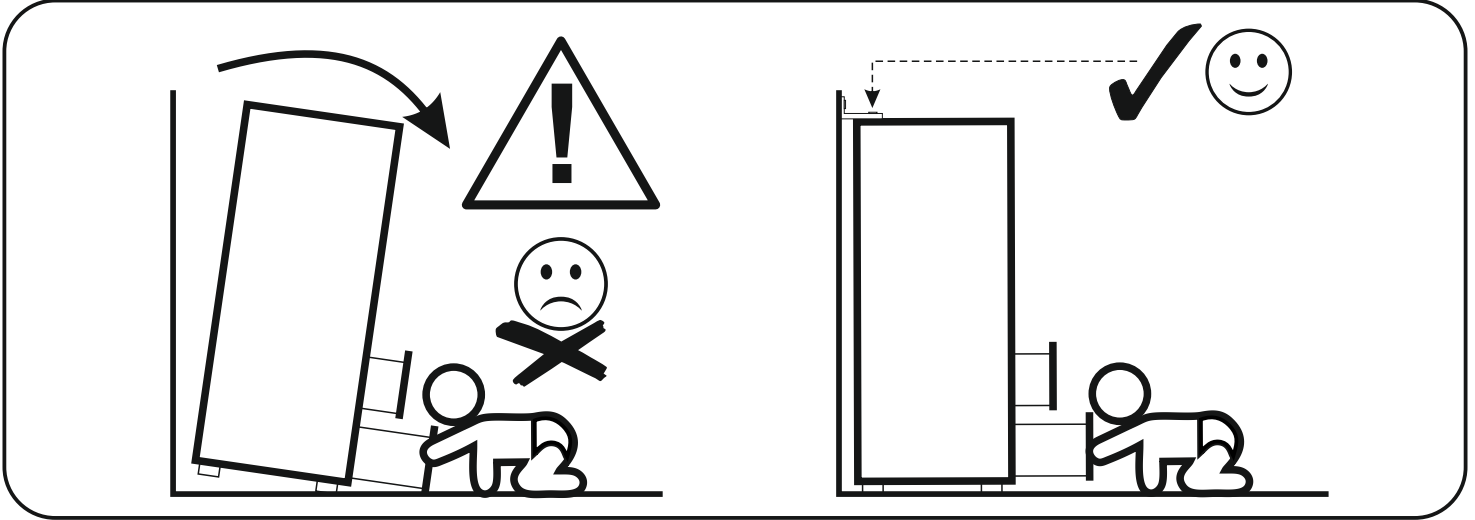

VNNT01

MONTÁŽNÍ/MONTÁŽNY NÁVOD

VNNT01

A1 8 x 35 mm x16 	E0 Ø16 x20 	E1 15 x 12,5 mm x20 
F1 6 x 34 mm x20 	O2 x4 	Z x1 

VNNT01

1	680	680	25 x1	1/1
2	666	630	16 x1	1/1
3	666	630	25 x1	1/1
4	630	60	16 x2	1/1
5	405	75	22 x2	1/1
6	405	75	22 x2	1/1