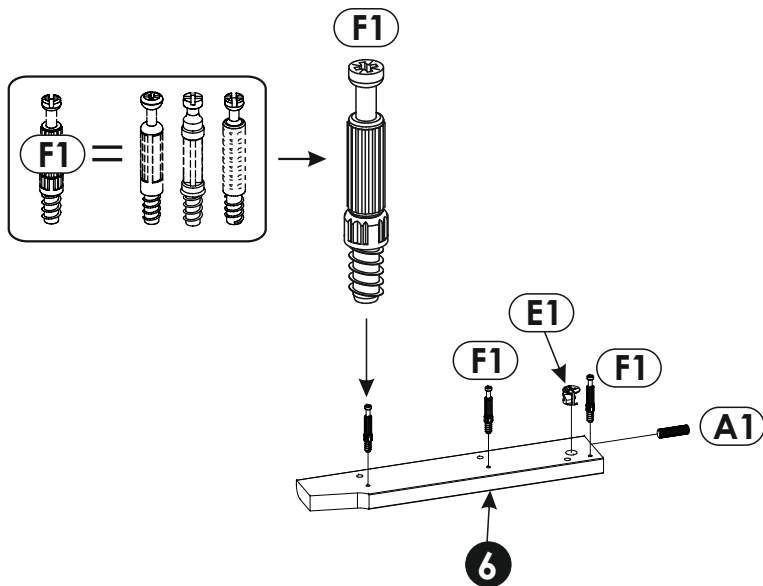

VNNT01

MONTÁŽNÍ/MONTÁŽNY NÁVOD

VNNT01

A1 8 x 35 mm x16 	E0 Ø16 x20 	E1 15 x 12,5 mm x20 
F1 6 x 34 mm x20 	O2 x4 	Z x1 

VNNT01

1	680	680	25 x1	1/1
2	666	630	16 x1	1/1
3	666	630	25 x1	1/1
4	630	60	16 x2	1/1
5	405	75	22 x2	1/1
6	405	75	22 x2	1/1

x2

5 ▶

6 ▶

7 ▶

x2

8 ▶

13▶