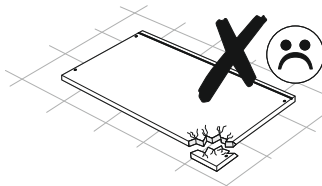

VNNT01

MONTÁŽNÍ/MONTÁŽNY NÁVOD

VNNT01

A1 8 x 35 mm x16 	E0 Ø16 x20 	E1 15 x 12,5 mm x20 
F1 6 x 34 mm x20 	O2 x4 	Z x1 

VNNT01

1	680	680	25 x1	1/1
2	666	630	16 x1	1/1
3	666	630	25 x1	1/1
4	630	60	16 x2	1/1
5	405	75	22 x2	1/1
6	405	75	22 x2	1/1

x2

5 ▶

6 ▶

7 ▶

x2

8 ▶

13▶