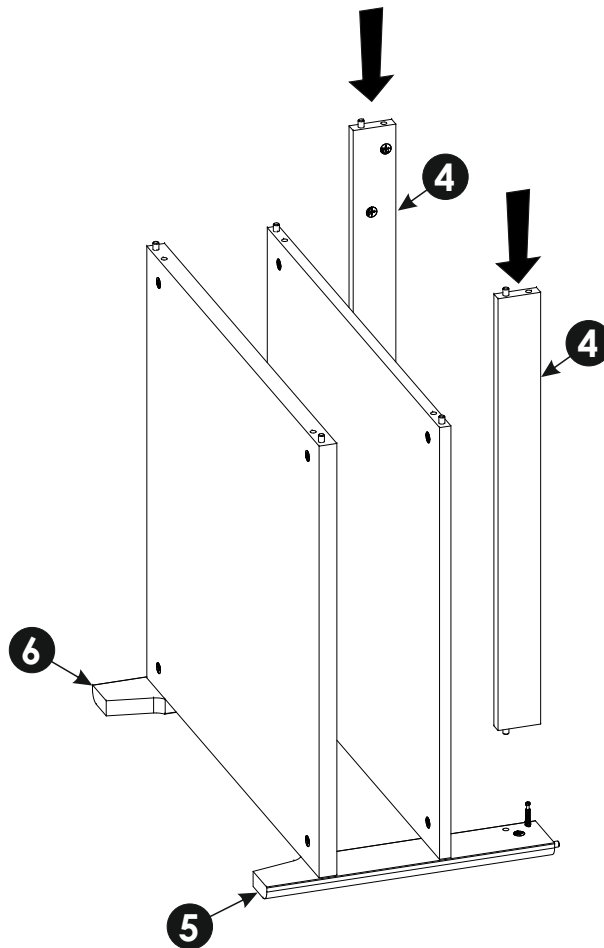

VNNT01

MONTÁŽNÍ/MONTÁŽNY NÁVOD

VNNT01

A1 8 x 35 mm x16 	E0 Ø16 x20 	E1 15 x 12,5 mm x20 
F1 6 x 34 mm x20 	O2 x4 	Z x1 

VNNT01

1	680	680	25 x1	1/1
2	666	630	16 x1	1/1
3	666	630	25 x1	1/1
4	630	60	16 x2	1/1
5	405	75	22 x2	1/1
6	405	75	22 x2	1/1

x2

5 ▶

6 ▶

7 ▶

x2

8 ▶

13▶