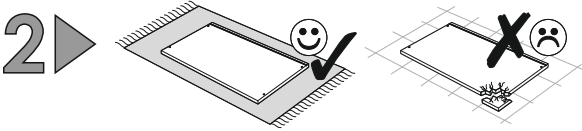

VNNT01

MONTÁŽNÍ/MONTÁŽNY NÁVOD

VNNT01

A1 8 x 35 mm x16 	E0 Ø16 x20 	E1 15 x 12,5 mm x20 
F1 6 x 34 mm x20 	O2 x4 	Z x1 

VNNT01

1	680	680	25 x1	1/1
2	666	630	16 x1	1/1
3	666	630	25 x1	1/1
4	630	60	16 x2	1/1
5	405	75	22 x2	1/1
6	405	75	22 x2	1/1