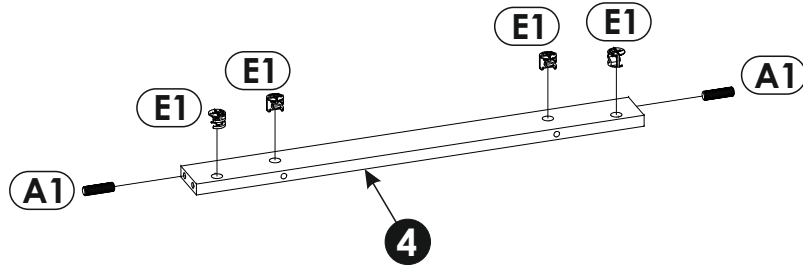

VNNT01

MONTÁŽNÍ/MONTÁŽNY NÁVOD

VNNT01

A1 8 x 35 mm x16 	E0 Ø16 x20 	E1 15 x 12,5 mm x20 
F1 6 x 34 mm x20 	O2 x4 	Z x1 

VNNT01

1	680	680	25 x1	1/1
2	666	630	16 x1	1/1
3	666	630	25 x1	1/1
4	630	60	16 x2	1/1
5	405	75	22 x2	1/1
6	405	75	22 x2	1/1

x2

5 ▶

6 ▶

7 ▶

x2

8 ▶

13▶