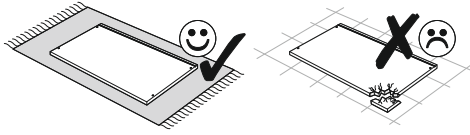

VNNT01

MONTÁŽNÍ/MONTÁŽNY NÁVOD

VNNT01

A1 8 x 35 mm x16 	E0 Ø16 x20 	E1 15 x 12,5 mm x20 
F1 6 x 34 mm x20 	O2 x4 	Z x1 

VNNT01

1	680	680	25 x1	1/1
2	666	630	16 x1	1/1
3	666	630	25 x1	1/1
4	630	60	16 x2	1/1
5	405	75	22 x2	1/1
6	405	75	22 x2	1/1

x2

5 ▶

6 ▶

7 ▶

x2

8 ▶

13▶