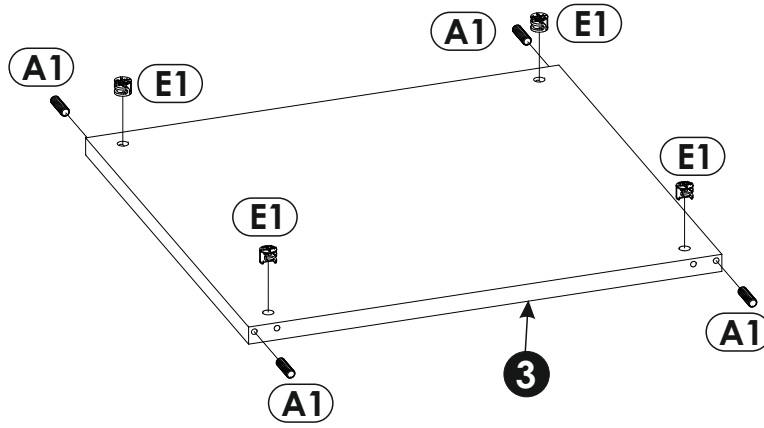

VNNT01

MONTÁŽNÍ/MONTÁŽNY NÁVOD

VNNT01

A1 8 x 35 mm x16 	E0 Ø16 x20 	E1 15 x 12,5 mm x20 
F1 6 x 34 mm x20 	O2 x4 	Z x1 

VNNT01

1	680	680	25 x1	1/1
2	666	630	16 x1	1/1
3	666	630	25 x1	1/1
4	630	60	16 x2	1/1
5	405	75	22 x2	1/1
6	405	75	22 x2	1/1

x2

5 ▶

6 ▶

7 ▶

x2

8 ▶

13▶