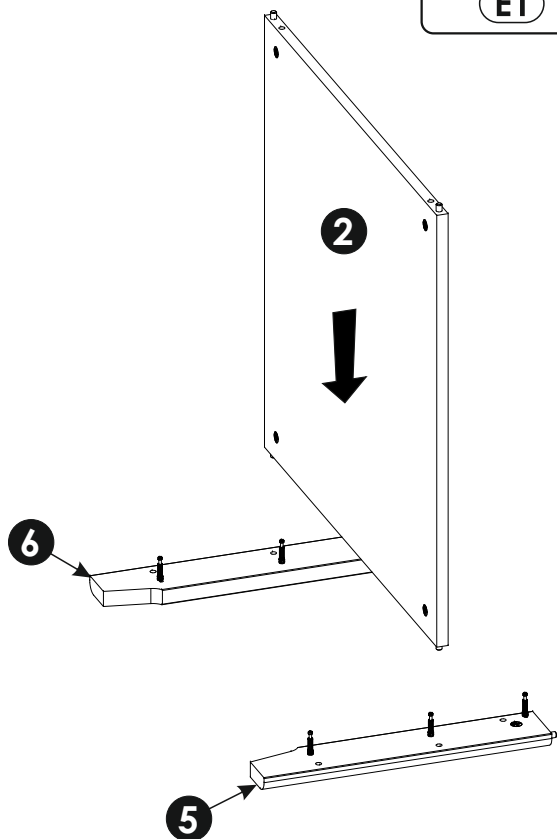

VNNT01

MONTÁŽNÍ/MONTÁŽNY NÁVOD

VNNT01

A1 8 x 35 mm x16 	E0 Ø16 x20 	E1 15 x 12,5 mm x20 
F1 6 x 34 mm x20 	O2 x4 	Z x1 

VNNT01

1	680	680	25 x1	1/1
2	666	630	16 x1	1/1
3	666	630	25 x1	1/1
4	630	60	16 x2	1/1
5	405	75	22 x2	1/1
6	405	75	22 x2	1/1

x2

5 ▶

6 ▶

7 ▶

x2

8 ▶

13▶