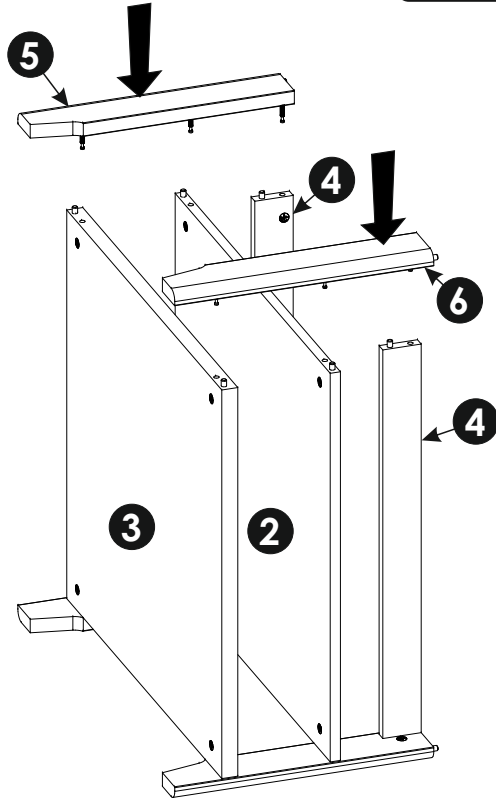

VNNT01

MONTÁŽNÍ/MONTÁŽNY NÁVOD

VNNT01

A1 8 x 35 mm x16 	E0 Ø16 x20 	E1 15 x 12,5 mm x20 
F1 6 x 34 mm x20 	O2 x4 	Z x1 

VNNT01

1	680	680	25 x1	1/1
2	666	630	16 x1	1/1
3	666	630	25 x1	1/1
4	630	60	16 x2	1/1
5	405	75	22 x2	1/1
6	405	75	22 x2	1/1

x2

5 ▶

6 ▶

7 ▶

x2

8 ▶

13▶