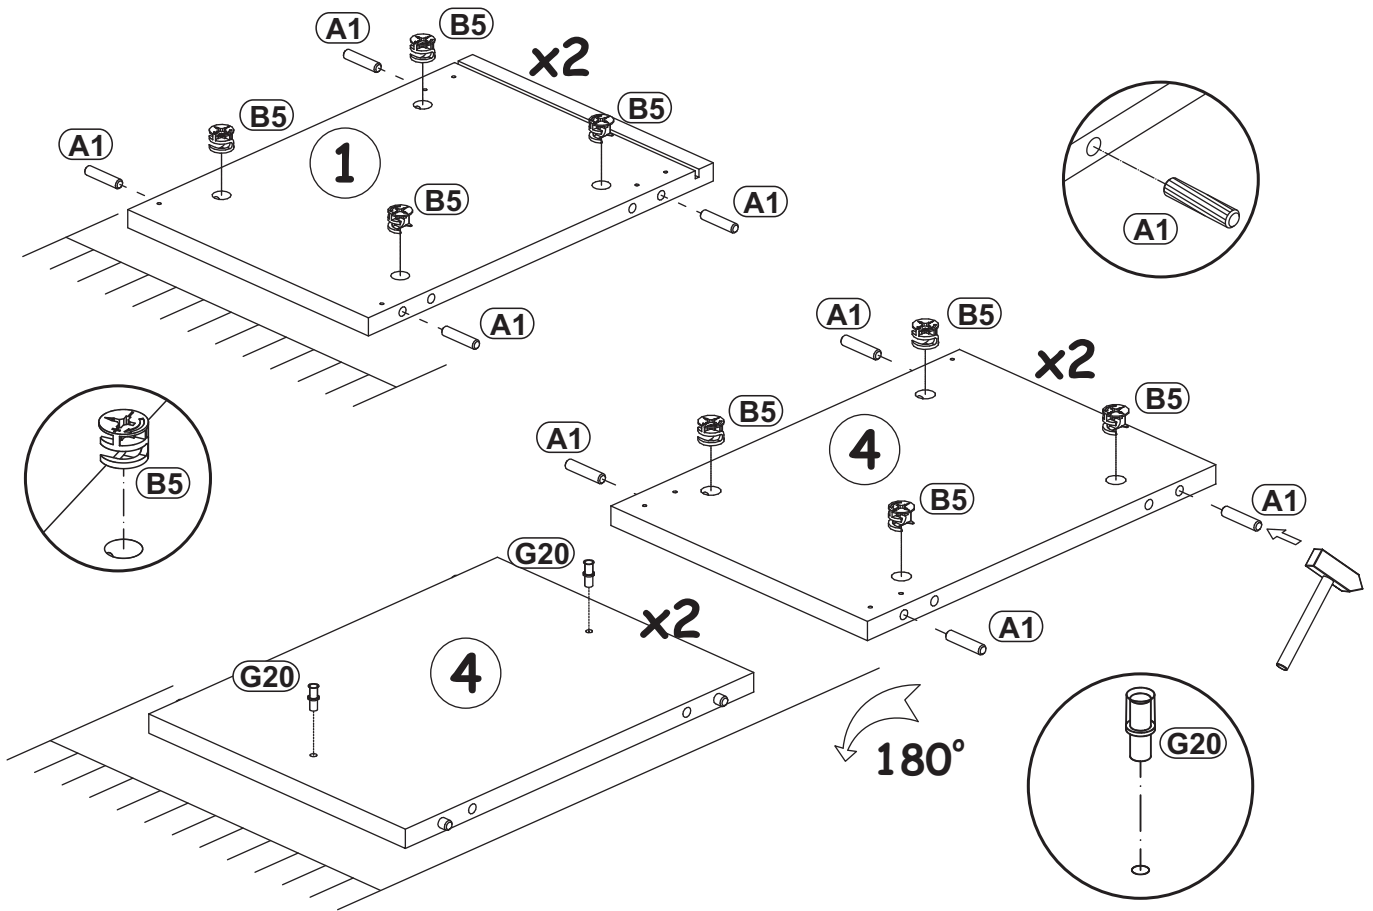

SWITCH 27 -- SW RTV 3

NO	Dim.			Col-No	Qty
1	268	384	16	1	2
2	1802	384	16	1	1
3	1802	384	16	1	1
6	596	294	16	1	2
4	268	364	16	1	2
5	582	349	5	1	1
7	1780	280	3	1	1

SWITCH RTV 3

A1 x16 ø8x36	B4 x16	G5 x16	B5 x16 ø15x12	ZR1 x4	D6 x8 USØ3,5x30
E1 x4 Ø26 H=0	E2 x4 H=0	D10 x32 USØ3,5x13	T1 x2	S1 x14	B01 x4
KR2 x4 Ø8	G2 x1	LED x1 x1	G20 x4	UP13 x4 UPØ3x16	

SWITCH RTV 3

G20		A1		B5	
x4		x16	ø8x36	x16	ø15x12

1

2

E1	Ø26	D10	
x4	H=0	x8	USØ3,5x13

SWITCH RTV 3

B4		E2	
x16		x4	H=0

3

4

G5	
x8	

SWITCH RTV 3

5

G5	
x8	

6

S1	
x14	

UP13	
x4	UPØ3x16

SWITCH RTV 3

7

ZR1		D6	
x4		x8	US03,5x30

8

KR2	
x4	Ø8

LED	
x1	X1

SWITCH RTV 3

9