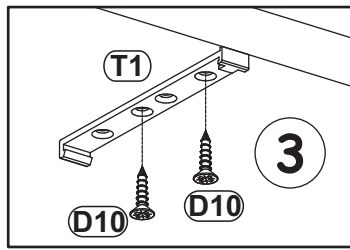

SWITCH RTV 3

G20		A1		B5	
x4		x16	ø8x36	x16	ø15x12

1

2

E1	Ø26	D10	
x4	H=0	x8	USØ3,5x13

SWITCH RTV 3

B4		E2	
x16		x4	H=0

3

4

G5	
x8	

SWITCH RTV 3

5

G5	
x8	

6

S1	
x14	

UP13	
x4	UPØ3x16

SWITCH RTV 3

7

ZR1		D6	
x4		x8	US03,5x30

8

KR2	
x4	Ø8

LED	
x1	X1

SWITCH RTV 3

9