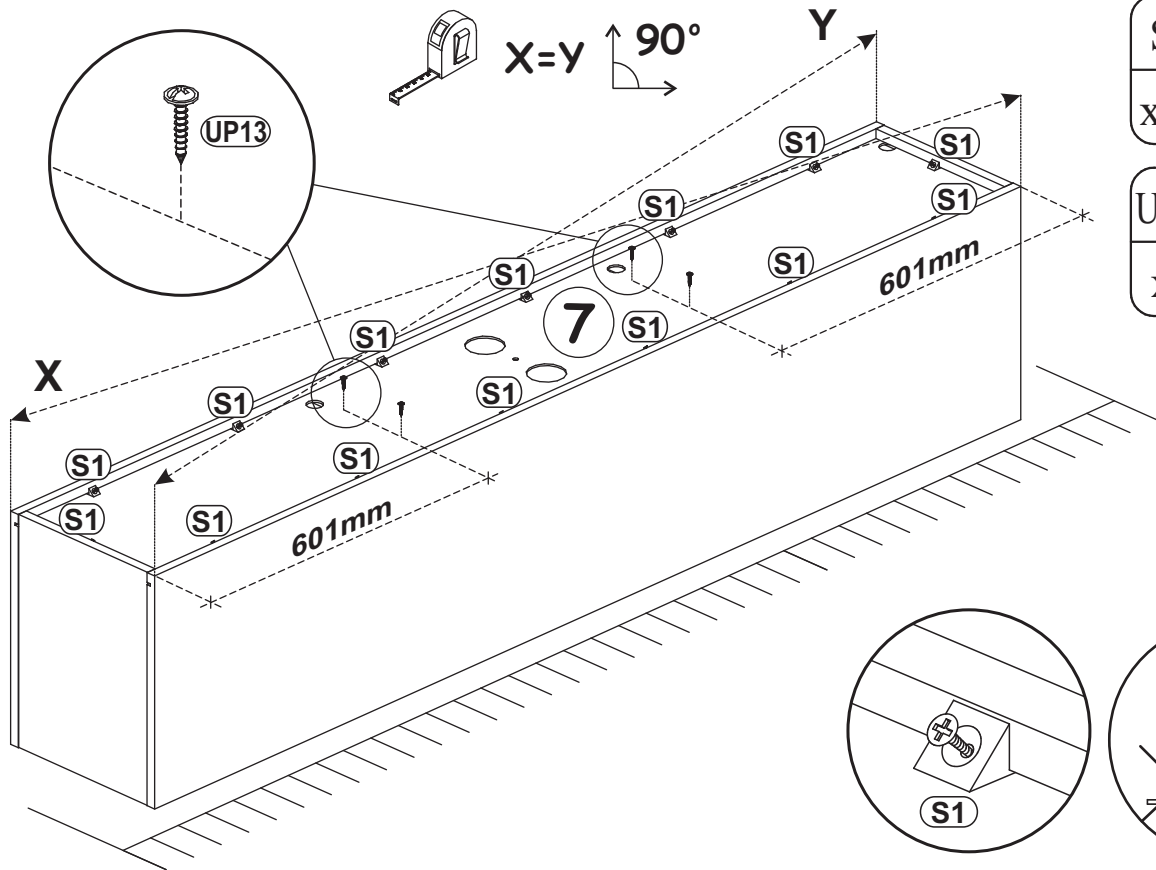

SWITCH 27 -- SW RTV 3

NO	Dim.			Col-No	Qty
1	268	384	16	1	2
2	1802	384	16	1	1
3	1802	384	16	1	1
6	596	294	16	1	2
4	268	364	16	1	2
5	582	349	5	1	1
7	1780	280	3	1	1

SWITCH RTV 3

A1 x16 ø8x36	B4 x16	G5 x16	B5 x16 ø15x12	ZR1 x4	D6 x8 USØ3,5x30
E1 x4 Ø26 H=0	E2 x4 H=0	D10 x32 USØ3,5x13	T1 x2	S1 x14	B01 x4
KR2 x4 Ø8	G2 x1	LED x1 x1	G20 x4	UP13 x4 UPØ3x16	

SWITCH RTV 3

G20		A1		B5	
x4		x16	ø8x36	x16	ø15x12

1

2

E1	Ø26	D10	
x4	H=0	x8	USØ3,5x13

SWITCH RTV 3

B4		E2	
x16		x4	H=0

3

4

G5	
x8	

SWITCH RTV 3

5

G5	
x8	

6

S1	
x14	

UP13	
x4	UPØ3x16

SWITCH RTV 3

7

ZR1		D6	
x4		x8	US03,5x30

8

KR2	
x4	Ø8

LED	
x1	X1

SWITCH RTV 3

9