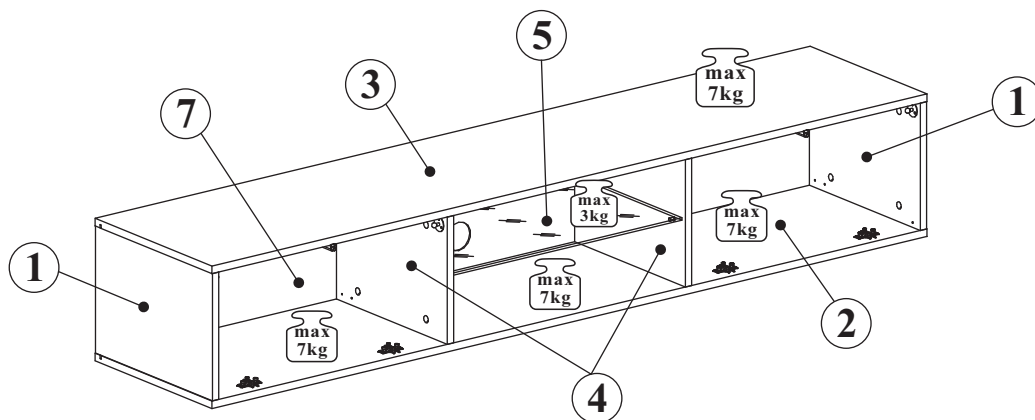

SWITCH 27 -- SW RTV 3

NO	Dim.			Col-No	Qty
1	268	384	16	1	2
2	1802	384	16	1	1
3	1802	384	16	1	1
6	596	294	16	1	2
4	268	364	16	1	2
5	582	349	5	1	1
7	1780	280	3	1	1

SWITCH RTV 3

A1 x16 ø8x36	B4 x16	G5 x16	B5 x16 ø15x12	ZR1 x4	D6 x8 USØ3,5x30
E1 x4 Ø26 H=0	E2 x4 H=0	D10 x32 USØ3,5x13	T1 x2	S1 x14	B01 x4
KR2 x4 Ø8	G2 x1	LED x1 x1	G20 x4	UP13 x4 UPØ3x16	

SWITCH RTV 3

G20		A1		B5	
x4		x16	ø8x36	x16	ø15x12

1

2

E1	Ø26	D10	
x4	H=0	x8	USØ3,5x13

SWITCH RTV 3

B4		E2	
x16		x4	H=0

3

4

G5	
x8	

SWITCH RTV 3

5

G5	
x8	

6

S1	
x14	

UP13	
x4	UPØ3x16