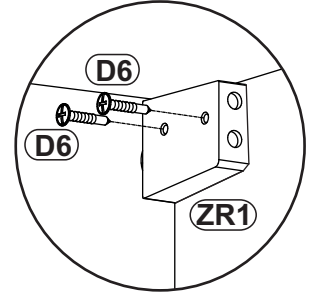

SWITCH 27 -- SW RTV 3

NO	Dim.			Col-No	Qty
1	268	384	16	1	2
2	1802	384	16	1	1
3	1802	384	16	1	1
6	596	294	16	1	2
4	268	364	16	1	2
5	582	349	5	1	1
7	1780	280	3	1	1

SWITCH RTV 3

A1 x16 ø8x36	B4 x16	G5 x16	B5 x16 ø15x12	ZR1 x4	D6 x8 USØ3,5x30
E1 x4 Ø26 H=0	E2 x4 H=0	D10 x32 USØ3,5x13	T1 x2	S1 x14	B01 x4
KR2 x4 Ø8	G2 x1	LED x1 x1	G20 x4	UP13 x4 UPØ3x16	

SWITCH RTV 3

G20		A1		B5	
x4		x16	ø8x36	x16	ø15x12

1

2

E1	Ø26	D10	
x4	H=0	x8	USØ3,5x13

SWITCH RTV 3

B4		E2	
x16		x4	H=0

3

4

G5	
x8	

SWITCH RTV 3

5

G5	
x8	

6

S1	
x14	

UP13	
x4	UPØ3x16

SWITCH RTV 3

7

ZR1		D6	
x4		x8	US03,5x30

8

KR2	
x4	Ø8

LED	
x1	X1

SWITCH RTV 3

9