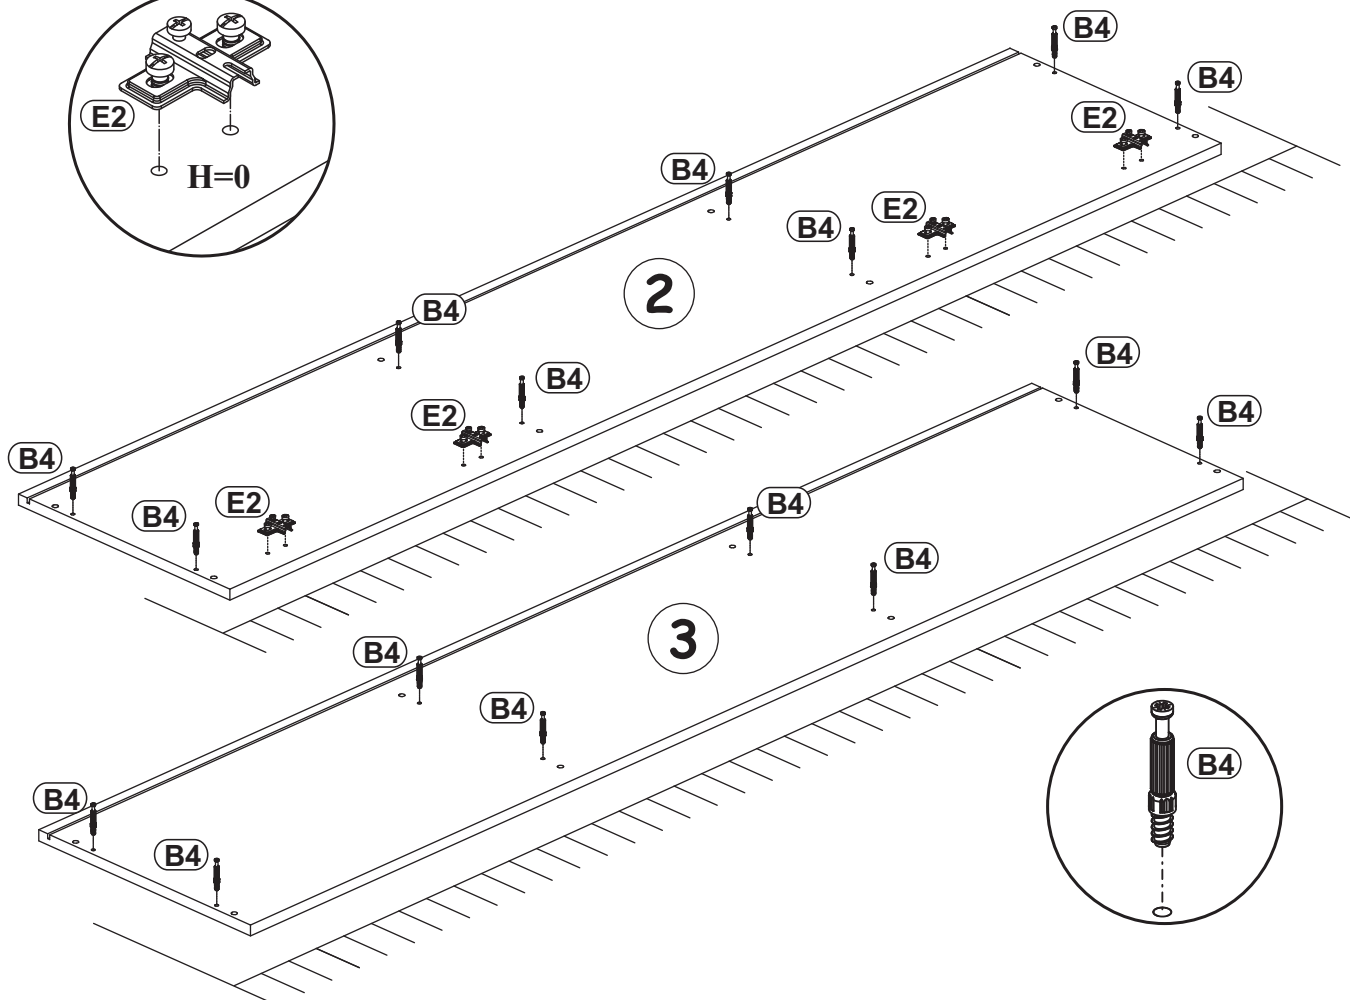

SWITCH 27 -- SW RTV 3

NO	Dim.			Col-No	Qty
1	268	384	16	1	2
2	1802	384	16	1	1
3	1802	384	16	1	1
6	596	294	16	1	2
4	268	364	16	1	2
5	582	349	5	1	1
7	1780	280	3	1	1

SWITCH RTV 3

A1 x16 ø8x36	B4 x16	G5 x16	B5 x16 ø15x12	ZR1 x4	D6 x8 USØ3,5x30
E1 x4 Ø26 H=0	E2 x4 H=0	D10 x32 USØ3,5x13	T1 x2	S1 x14	B01 x4
KR2 x4 Ø8	G2 x1	LED x1 x1	G20 x4	UP13 x4 UPØ3x16	

SWITCH RTV 3

G20		A1		B5	
x4		x16	ø8x36	x16	ø15x12

1

2

E1	Ø26	D10	
x4	H=0	x8	USØ3,5x13

SWITCH RTV 3

B4		E2	
x16		x4	H=0

3

4

G5	
x8	

SWITCH RTV 3

5

G5	
x8	

6

S1	
x14	

UP13	
x4	UPØ3x16

SWITCH RTV 3

7

ZR1		D6	
x4		x8	US03,5x30

8

KR2	
x4	Ø8

LED	
x1	X1

SWITCH RTV 3

9