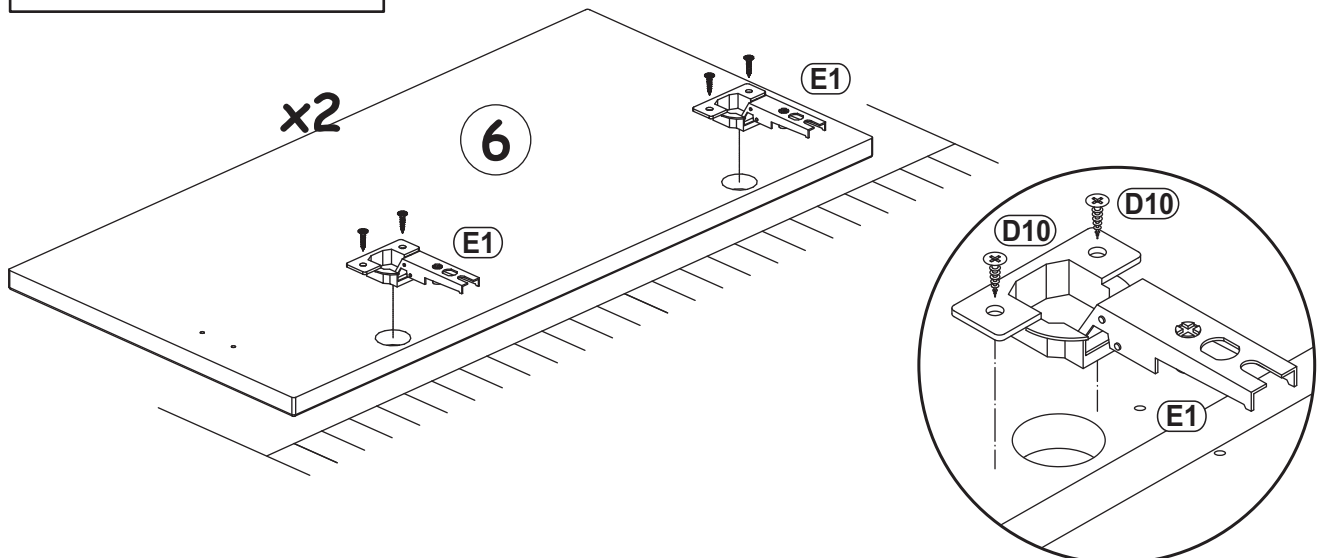

SWITCH 27 -- SW RTV 3

NO	Dim.			Col-No	Qty
1	268	384	16	1	2
2	1802	384	16	1	1
3	1802	384	16	1	1
6	596	294	16	1	2
4	268	364	16	1	2
5	582	349	5	1	1
7	1780	280	3	1	1

SWITCH RTV 3

A1 x16 ø8x36	B4 x16	G5 x16	B5 x16 ø15x12	ZR1 x4	D6 x8 USØ3,5x30
E1 x4 Ø26 H=0	E2 x4 H=0	D10 x32 USØ3,5x13	T1 x2	S1 x14	B01 x4
KR2 x4 Ø8	G2 x1	LED x1 x1	G20 x4	UP13 x4 UPØ3x16	

SWITCH RTV 3

G20		A1		B5	
x4		x16	ø8x36	x16	ø15x12

1

2

E1	Ø26	D10	
x4	H=0	x8	USØ3,5x13

SWITCH RTV 3

B4		E2	
x16		x4	H=0

3

4

G5	
x8	

SWITCH RTV 3

5

G5	
x8	

6

S1	
x14	

UP13	
x4	UPØ3x16