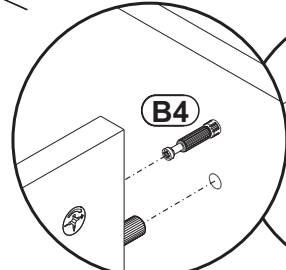

SWITCH 27 -- SW RTV 3

NO	Dim.			Col-No	Qty
1	268	384	16	1	2
2	1802	384	16	1	1
3	1802	384	16	1	1
6	596	294	16	1	2
4	268	364	16	1	2
5	582	349	5	1	1
7	1780	280	3	1	1

SWITCH RTV 3

A1 x16 ø8x36	B4 x16	G5 x16	B5 x16 ø15x12	ZR1 x4	D6 x8 USØ3,5x30
E1 x4 Ø26 H=0	E2 x4 H=0	D10 x32 USØ3,5x13	T1 x2	S1 x14	B01 x4
KR2 x4 Ø8	G2 x1	LED x1 x1	G20 x4	UP13 x4 UPØ3x16	

SWITCH RTV 3

G20		A1		B5	
x4		x16	ø8x36	x16	ø15x12

1

2

E1	Ø26	D10	
x4	H=0	x8	USØ3,5x13

SWITCH RTV 3

B4		E2	
x16		x4	H=0

3

4

G5	
x8	

SWITCH RTV 3

5

G5	
x8	

6

S1	
x14	

UP13	
x4	UPØ3x16