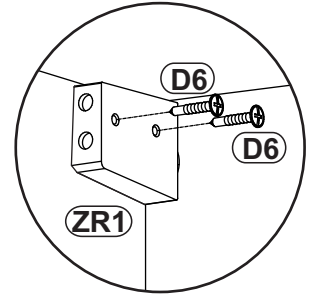

SWITCH 27 -- SW RTV 3

NO	Dim.			Col-No	Qty
1	268	384	16	1	2
2	1802	384	16	1	1
3	1802	384	16	1	1
6	596	294	16	1	2
4	268	364	16	1	2
5	582	349	5	1	1
7	1780	280	3	1	1

SWITCH RTV 3

A1 x16 ø8x36	B4 x16	G5 x16	B5 x16 ø15x12	ZR1 x4	D6 x8 USØ3,5x30
E1 x4 Ø26 H=0	E2 x4 H=0	D10 x32 USØ3,5x13	T1 x2	S1 x14	B01 x4
KR2 x4 Ø8	G2 x1	LED x1 x1	G20 x4	UP13 x4 UPØ3x16	

SWITCH RTV 3

G20		A1		B5	
x4		x16	ø8x36	x16	ø15x12

1

2

E1	Ø26	D10	
x4	H=0	x8	USØ3,5x13

SWITCH RTV 3

B4		E2	
x16		x4	H=0

3

4

G5	
x8	

SWITCH RTV 3

5

G5	
x8	

6

S1	
x14	

UP13	
x4	UPØ3x16

SWITCH RTV 3

7

ZR1		D6	
x4		x8	US03,5x30

8

KR2	
x4	Ø8

LED	
x1	X1

SWITCH RTV 3

9