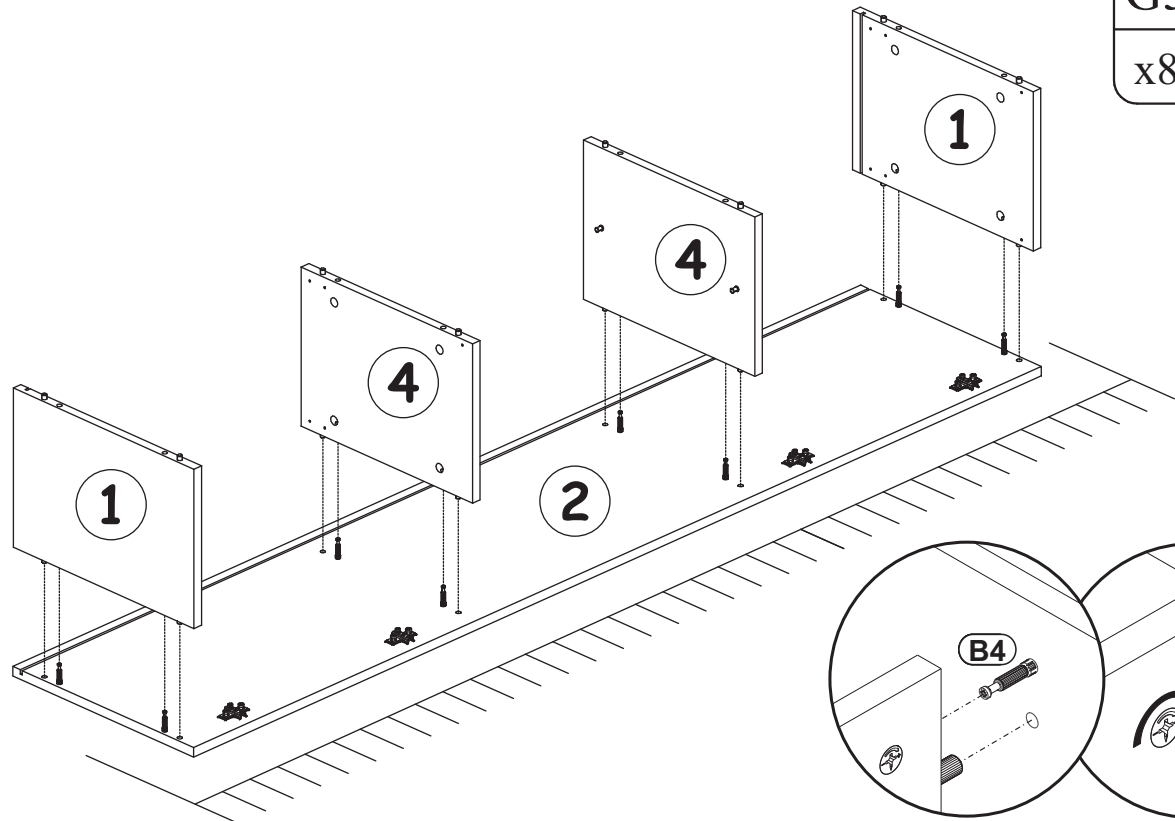

SWITCH 27 -- SW RTV 3

NO	Dim.			Col-No	Qty
1	268	384	16	1	2
2	1802	384	16	1	1
3	1802	384	16	1	1
6	596	294	16	1	2
4	268	364	16	1	2
5	582	349	5	1	1
7	1780	280	3	1	1

SWITCH RTV 3

A1 x16 ø8x36	B4 x16	G5 x16	B5 x16 ø15x12	ZR1 x4	D6 x8 USØ3,5x30
E1 x4 Ø26 H=0	E2 x4 H=0	D10 x32 USØ3,5x13	T1 x2	S1 x14	B01 x4
KR2 x4 Ø8	G2 x1	LED x1 x1	G20 x4	UP13 x4 UPØ3x16	

SWITCH RTV 3

G20		A1		B5	
x4		x16	ø8x36	x16	ø15x12

1

2

E1	Ø26	D10	
x4	H=0	x8	USØ3,5x13

SWITCH RTV 3

B4		E2	
x16		x4	H=0

3

4

G5	
x8	

SWITCH RTV 3

5

G5	
x8	

6

S1	
x14	

UP13	
x4	UPØ3x16