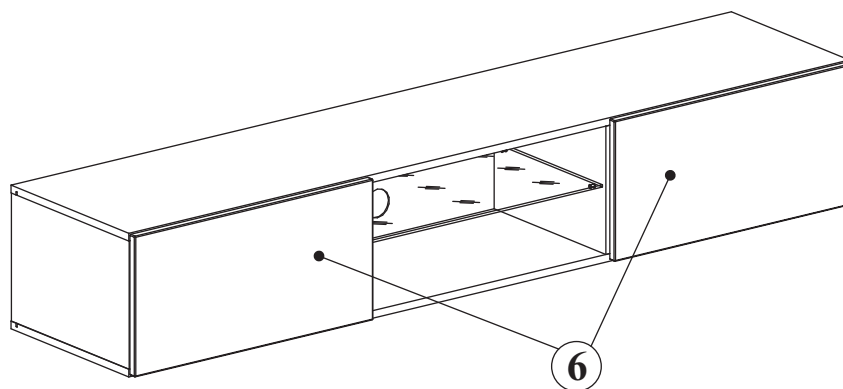

SWITCH 27 -- SW RTV 3

NO	Dim.			Col-No	Qty
1	268	384	16	1	2
2	1802	384	16	1	1
3	1802	384	16	1	1
6	596	294	16	1	2
4	268	364	16	1	2
5	582	349	5	1	1
7	1780	280	3	1	1

SWITCH RTV 3

A1 x16 ø8x36	B4 x16	G5 x16	B5 x16 ø15x12	ZR1 x4	D6 x8 USØ3,5x30
E1 x4 Ø26 H=0	E2 x4 H=0	D10 x32 USØ3,5x13	T1 x2	S1 x14	B01 x4
KR2 x4 Ø8	G2 x1	LED x1 x1	G20 x4	UP13 x4 UPØ3x16	

SWITCH RTV 3

G20		A1		B5	
x4		x16	ø8x36	x16	ø15x12

1

2

E1	Ø26	D10	
x4	H=0	x8	USØ3,5x13

SWITCH RTV 3

B4		E2	
x16		x4	H=0

3

4

G5	
x8	

SWITCH RTV 3

5

G5	
x8	

6

S1	
x14	

UP13	
x4	UPØ3x16