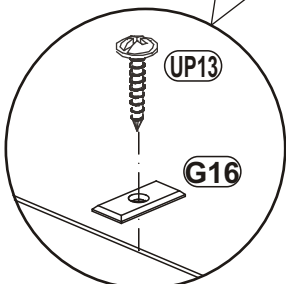

6

G5	
x4	

7

S1	
x14	

UP13	
x10	UPØ3x16

G16	
x10