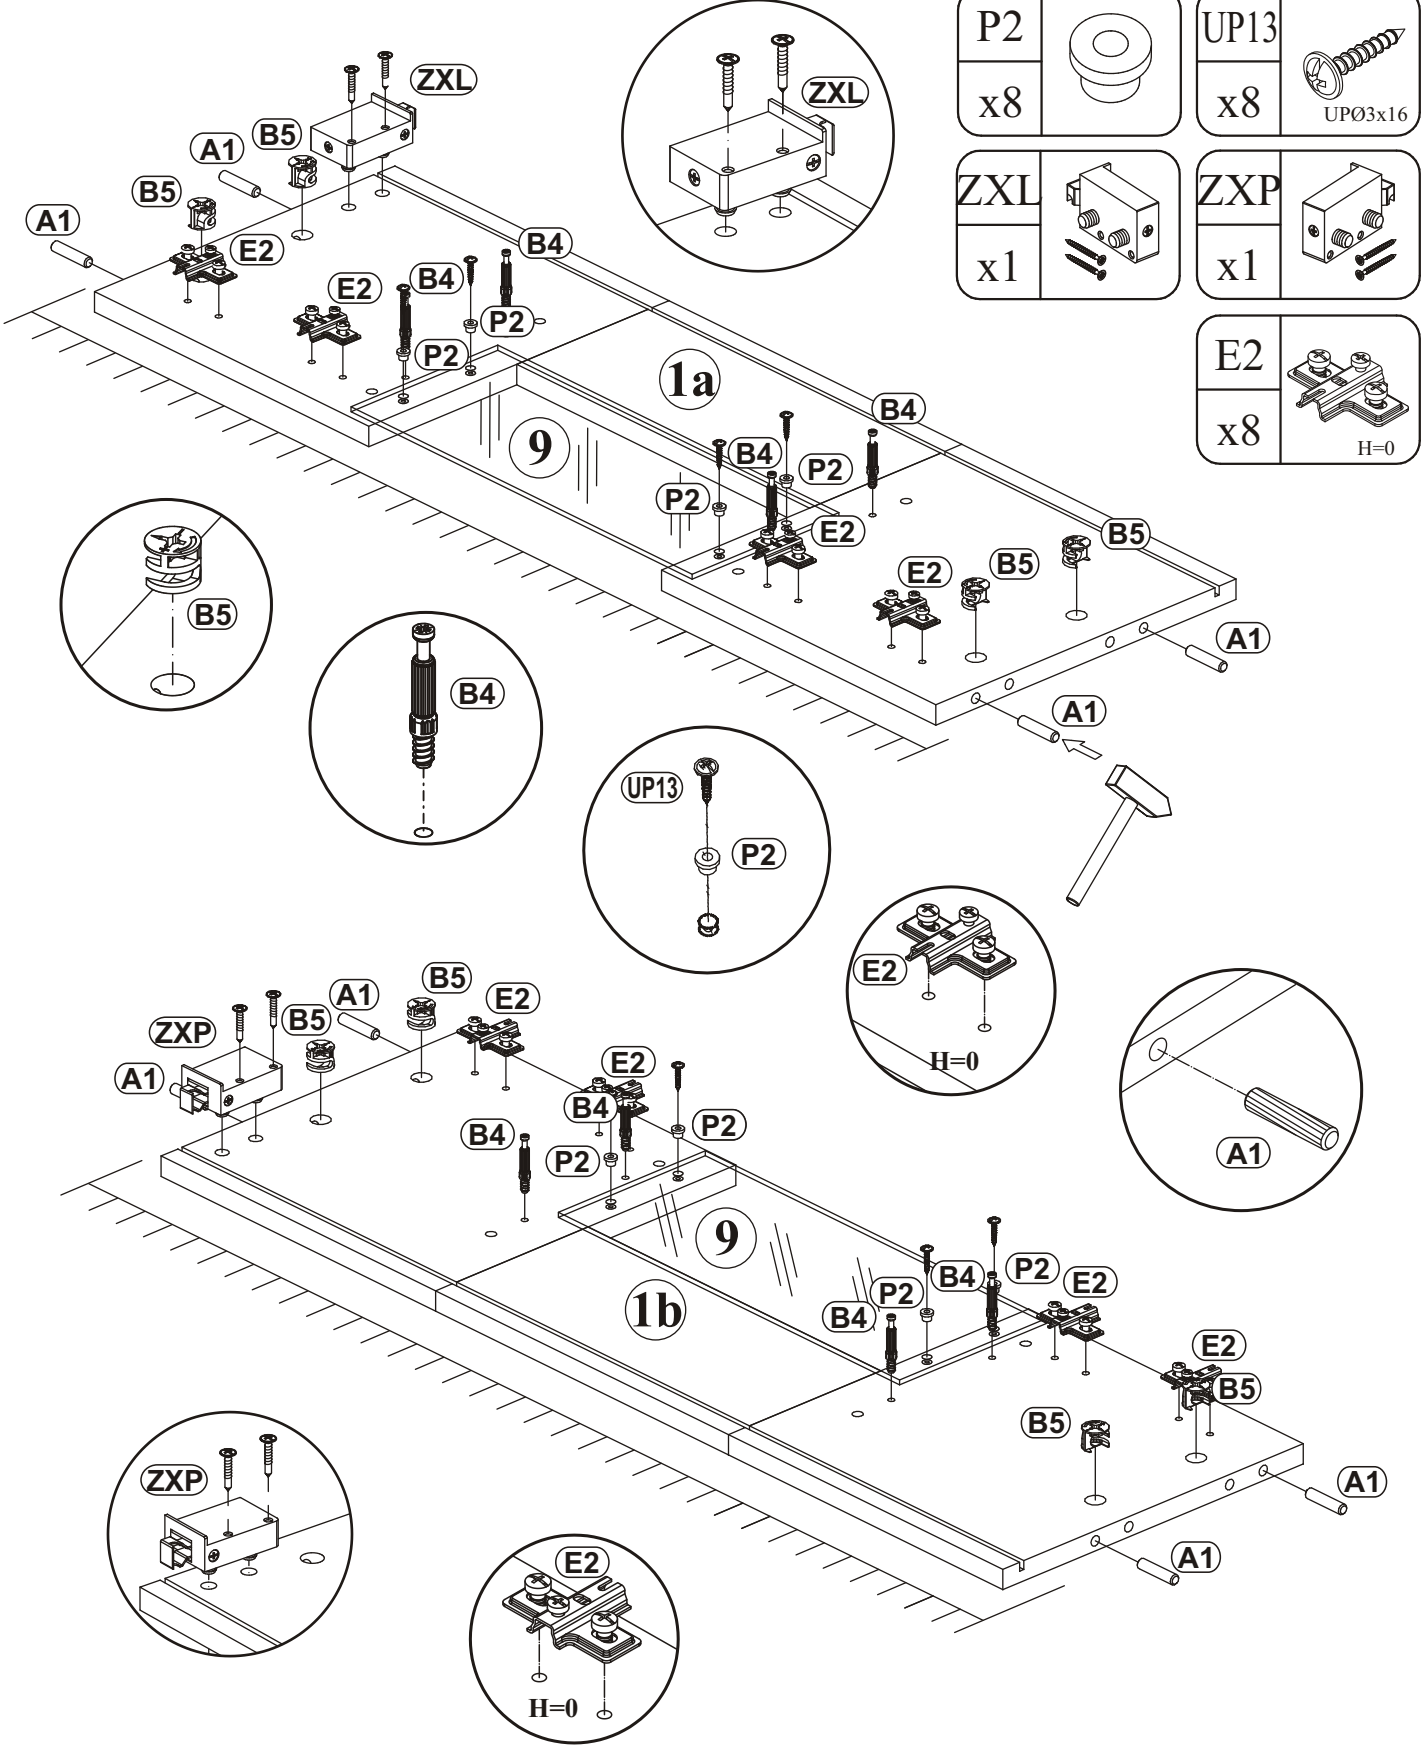

CONCRET 20_CR TYP 20

1

B4	
x8	

A1	
x8	ø8x36

B5	
x8	ø15x12

P2	
x8	

UP13	
x8	UPØ3x16

ZXL	
x1	

ZXP	
x1	

E2	
x8	H=0