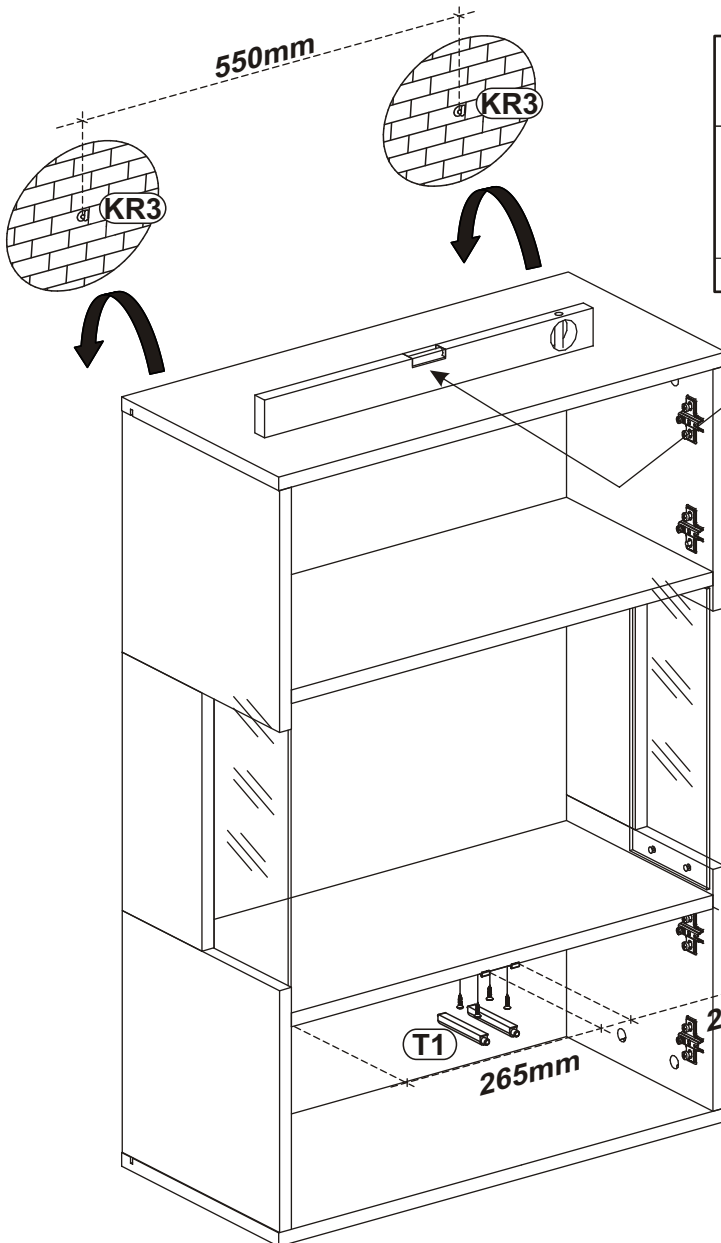

T1		D10		KR3	
x2		x4	USØ3,5x13	x2	Ø10

8

CONCRET 20_CR TYP 30

90 min

NO	Dim.			Col.-No	Qty
1	270	330	16	2	2
2	270	310	16	2	1
5	796	296	16	2	2
6	789	282	3	2	2
3	1602	330	16	1	1
4	1602	330	16	1	1
7	1566	384	16	1	1
8	1566	384	16	1	1
9	1600	82	16	1	1
10L	384	82	16	1	1
10P	384	82	16	1	1
11	374	48	16	1	2