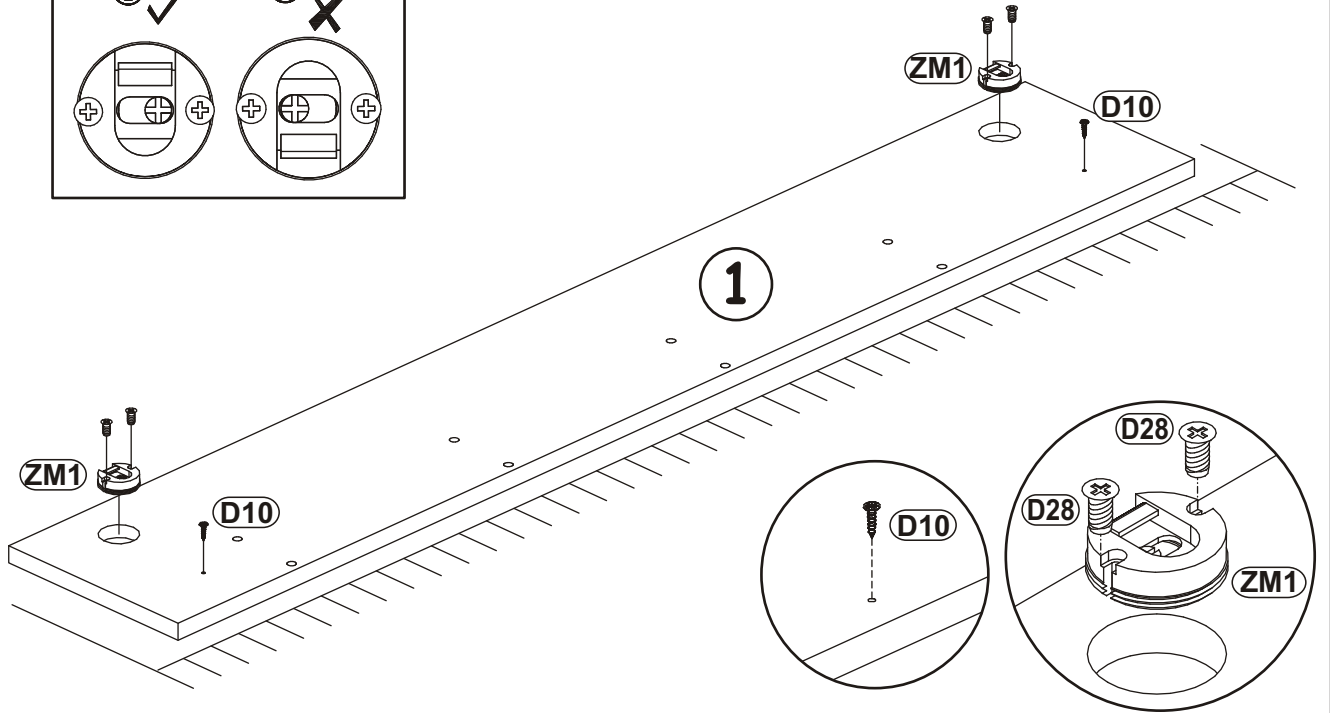

D10		ZM1		D28	
x2	USØ3,5x13	x2		x4	ESØ6x9,5