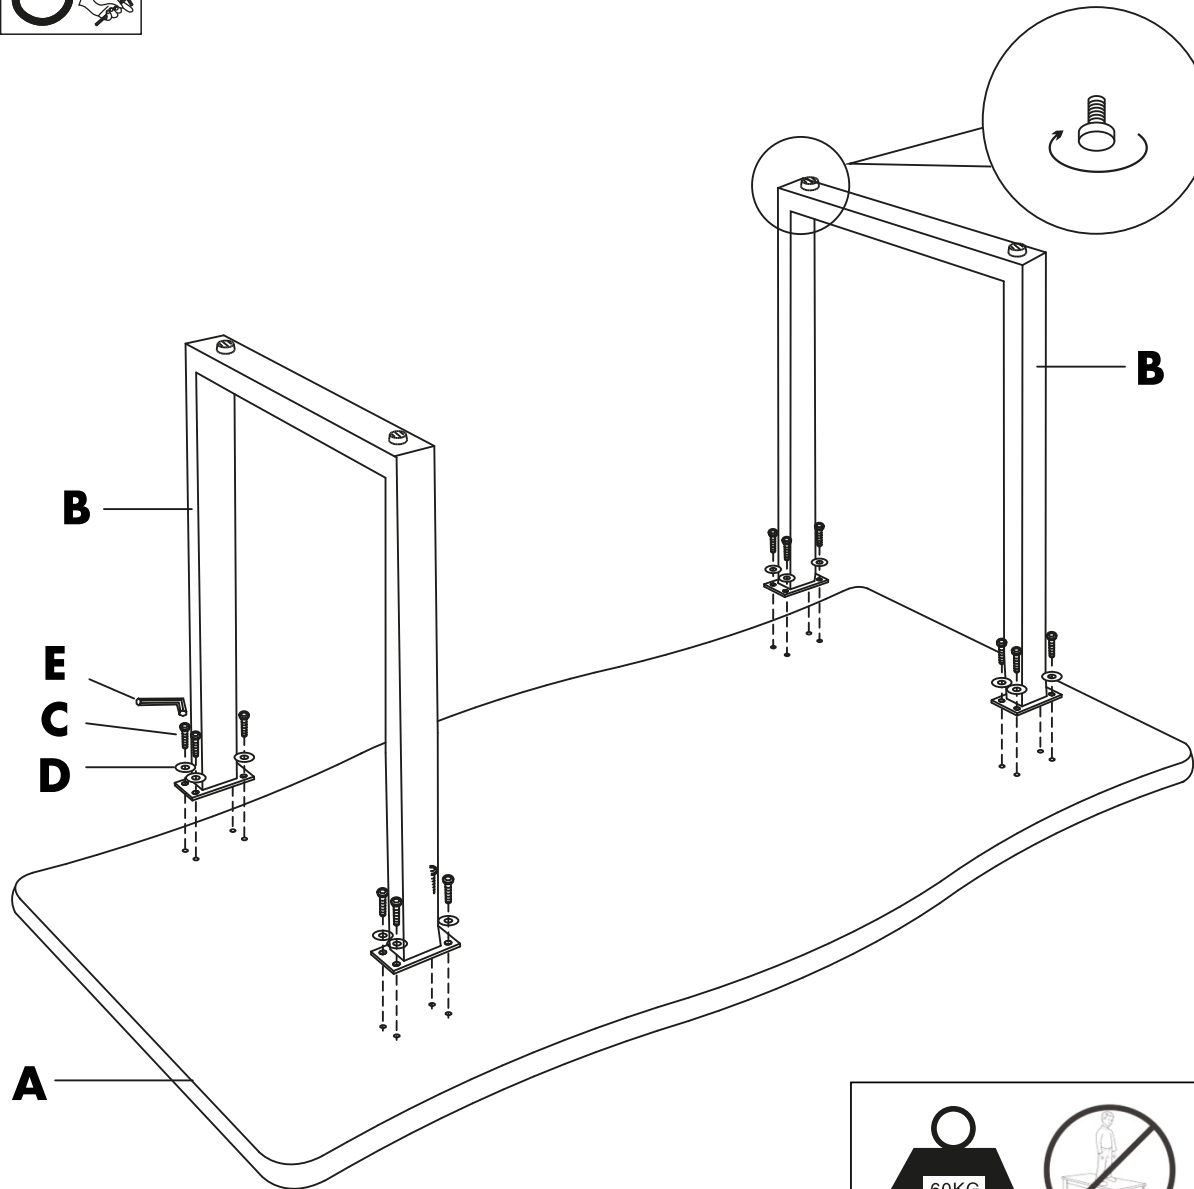

NÁVOD NA MONTÁŽ HT-865

A		1 ks
B		2 ks
C	 M8 x 25 mm	16 ks
D	 Ø18 / 8 mm	16 ks
E	 M5	1 ks