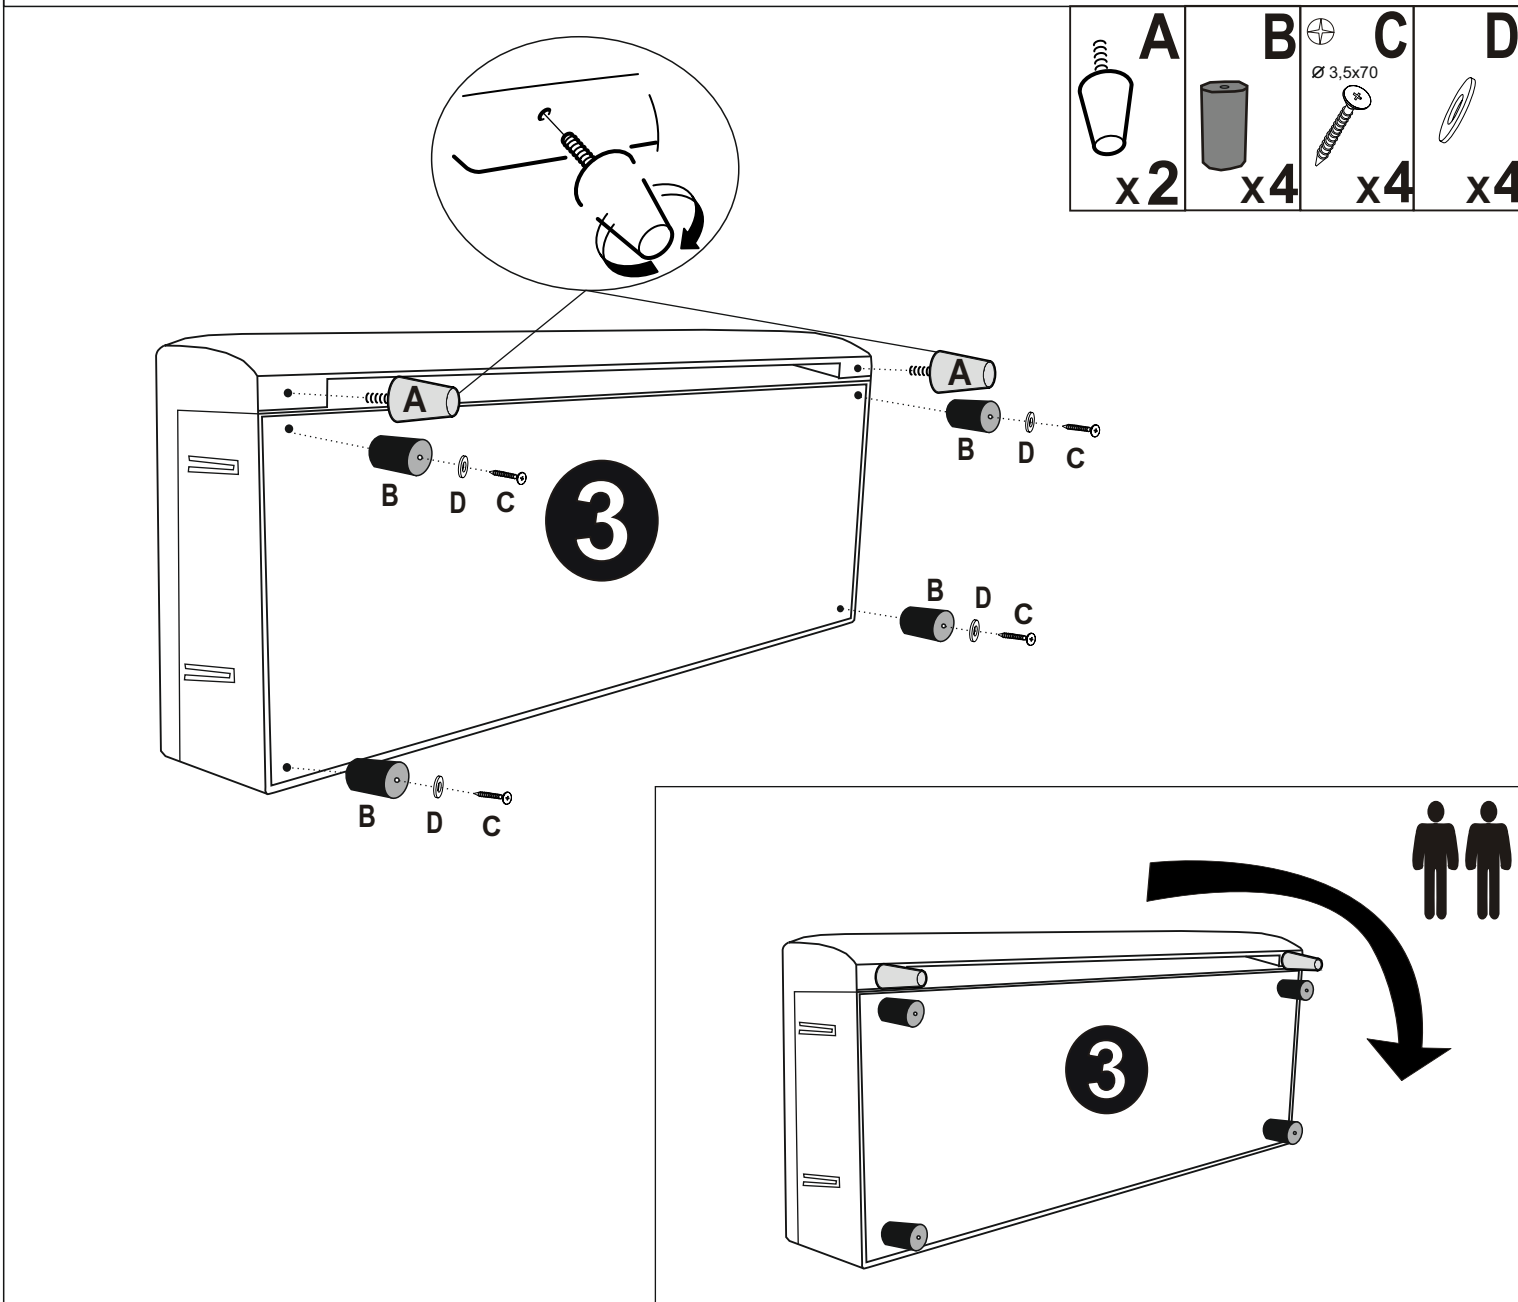

ANTES DE EMPEZAR
 CONSULTE LOS CONSEJOS
 PARA EL MONTAJE

PRIJE POČETKA OBRATITE
 U okupljanje savjet u DODA TKU

Před zahájením montáže prostudujte
 příložený návod a dodržujte prosím
 jednotlivé kroky.

E
Ø3,5x35