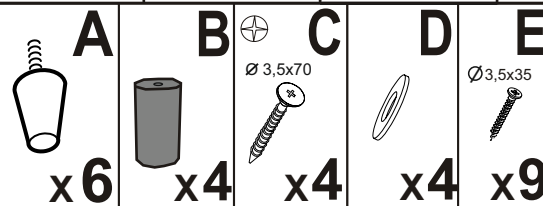

NÁVOD NA MONTÁŽ
 NOTICE DE MONTAGE
 ASSEMBLING INSTRUCTIONS
 ISTRUZIONI DI MONTAGGIO
 MONTAGEANTEILUNG
 ISTRUÇÕES DE MONTAGEM
 MANUAL DE MONTAJE
 SASTAVLJANJE UPUTE
 MONTÁŽNÍ NÁVOD

ETRO SOFA

2017/11/17

PRED MONTÁŽOU PREŠTUDUJTE
 PRILOŽENÝ NÁVOD A DODRŽIAVajte
 PROSÍM JEDNOTLIVÉ KROKY.
 AVANT DE COMMENCER, SE
 REPORTER AUX CONSEILS
 DE MONTAGE EN ANNEXE