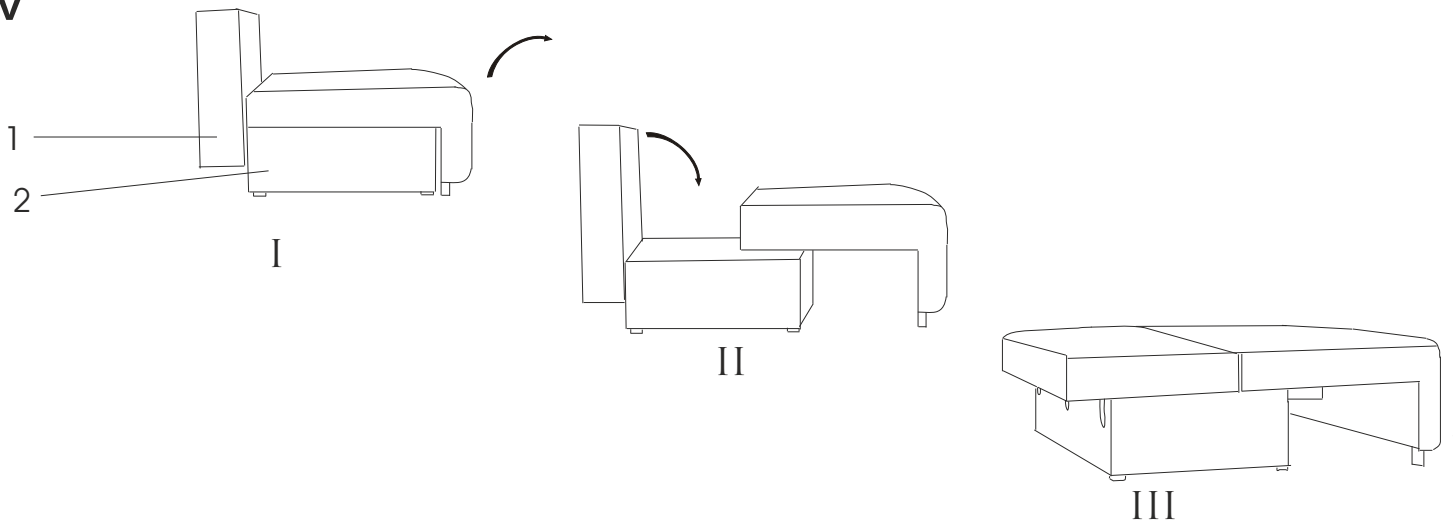

MONTÁŽNÍ NÁVOD

NÁVOD NA MONTÁŽ

V