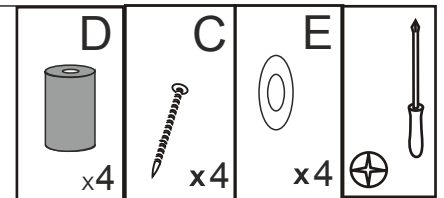

MONTÁŽNÍ NÁVOD

NÁVOD NA MONTÁŽ

NUKA

2015/11/12

Před montáží
si přečtěte
pokyny.

PRED MONTÁŽOU
SI PREČÍTAJTE POKYNY.

A  x2	D  x4	G Ø3,5x35  x9	C Ø3,5x55  x10	E  x4
--	---	--	---	---

MONTÁŽNÍ NÁVOD

NÁVOD NA MONTÁŽ

I

II

MONTÁŽNÍ NÁVOD

NÁVOD NA MONTÁŽ

III

IV

MONTÁŽNÍ NÁVOD