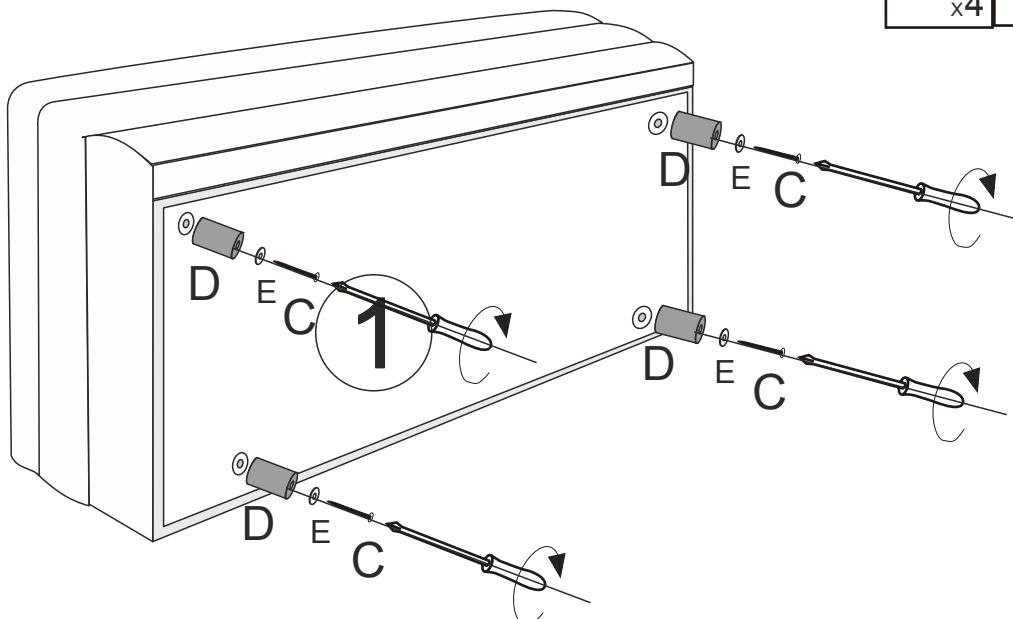

MONTÁŽNÍ NÁVOD

NÁVOD NA MONTÁŽ

I

II