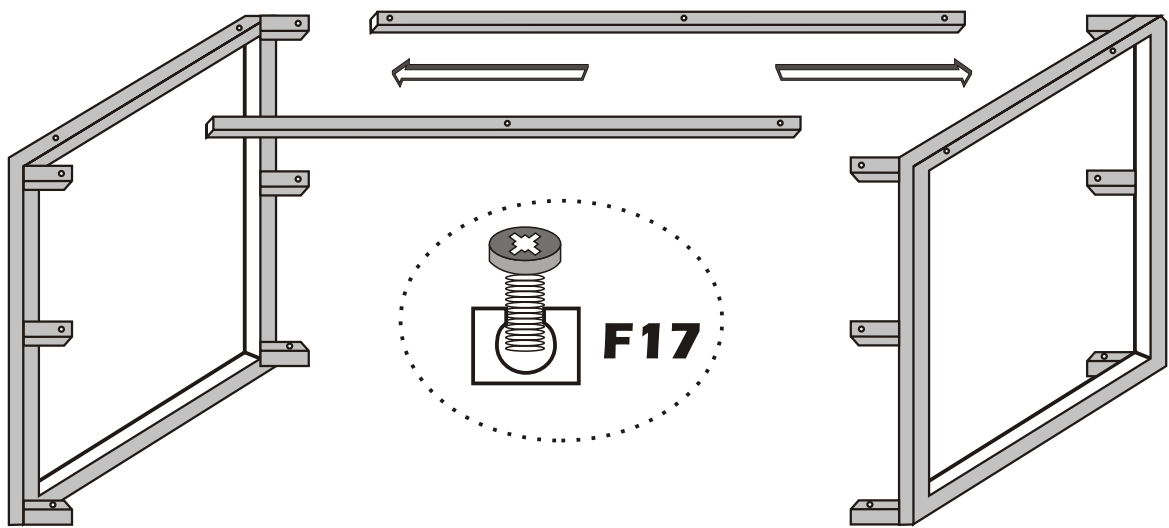

Konferenční stůl/Konferenční stolík ASUDE

Montážní/Montážny návod

1

F17

12X

N20

6X

2