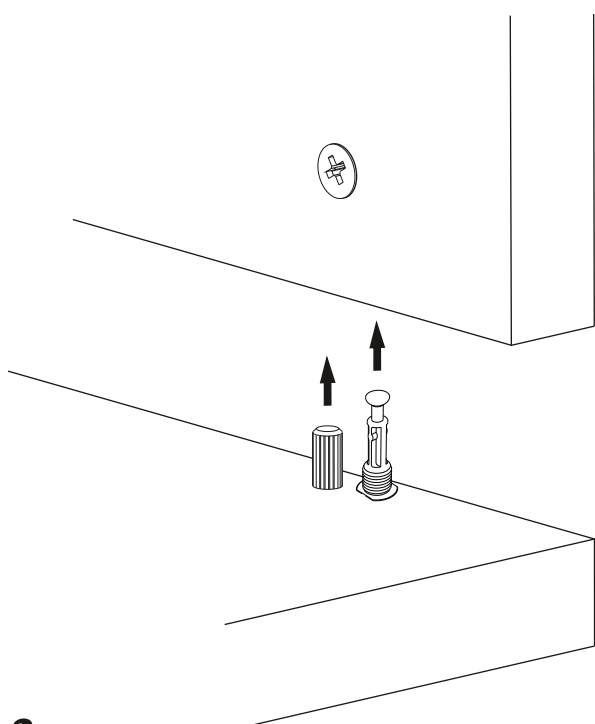

Upozornění/Upozornenie !!

Minifix je spojovací materiál tohoto výrobku. Než začnete pracovat, prohlédněte si pozorně nákresy níže./*Minifix je spojovací materiál tohoto výrobku. Než začnete pracovať, prezrite si pozorne nákresy nižšie.*

A23

A04

A22