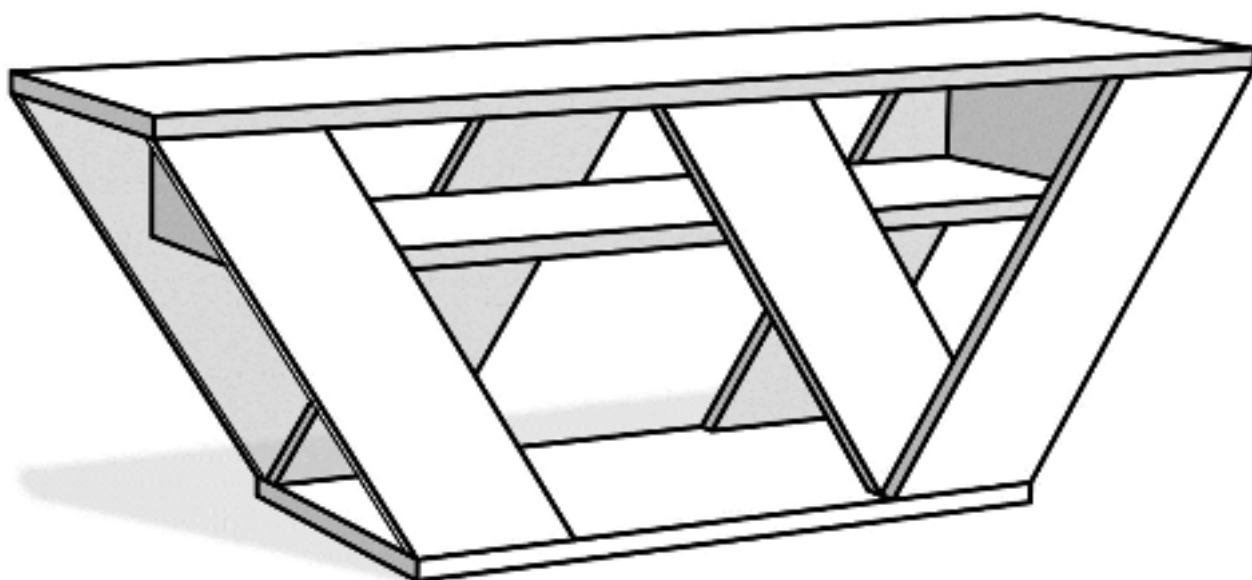

# PIPRALLA TV stolek/stolík

Montážní/Montážny návod

Tento produkt před odesláním podléhá přísné kontrole kvality. Před montáží zkontrolujte produkt a ujistěte se, že nechybí nebo nejsou poškozeny žádné montážní díly. Pokud jste zakoupili více než jeden produkt, montujte je prosím postupně, aby nedošlo k pomíchání dílů. Nejprve očistěte všechny díly vlhkým hadrem. Pro běžné čištění stačí opět vlhký hadřík. Ačkoli je zboží pečlivě zabaleno, může dojít k jeho poškození během transportu. V takovém případě nás neváhejte kontaktovat. Používejte produkt jen k účelům, ke kterým je určen. Nevystavujte produkt nadměrnému horku, zimě ani vlhkosti.