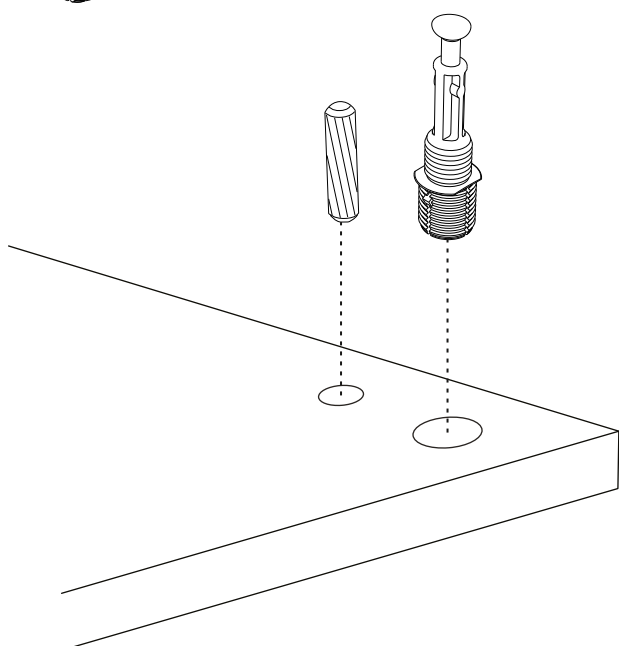

Upozornění/Upozornenie !!

Minifix je spojovací materiál tohoto výrobku. Než začnete pracovat, prohlédněte si pozorně nákresy níže./*Minifix je spojovací materiál tohoto výrobku. Než začnete pracovať, prezrite si pozorne nákresy nižšie.*

A23

A04

A22