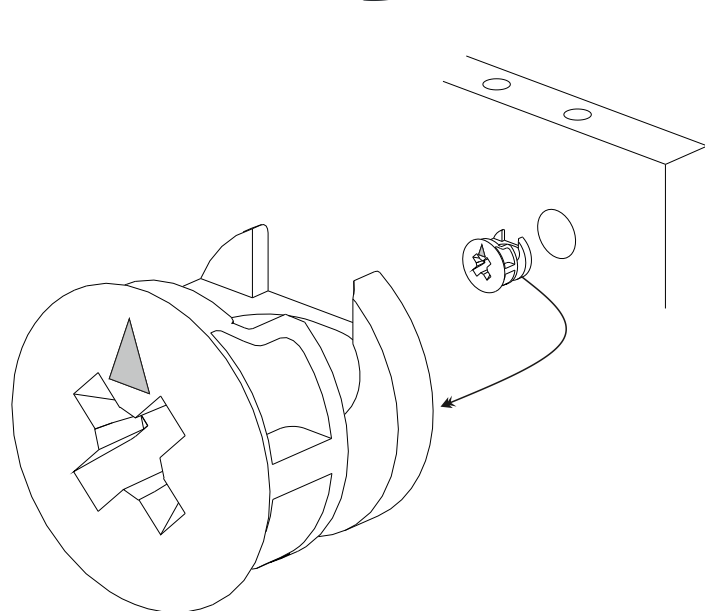

Upozornění/Upozornenie !!

Minifix je spojovací materiál tohoto výrobku. Než začnete pracovat, prohlédněte si pozorně nákresy níže./*Minifix je spojovací materiál tohoto výrobku. Než začnete pracovať, prezrite si pozorne nákresy nižšie.*

A23

A04

A22