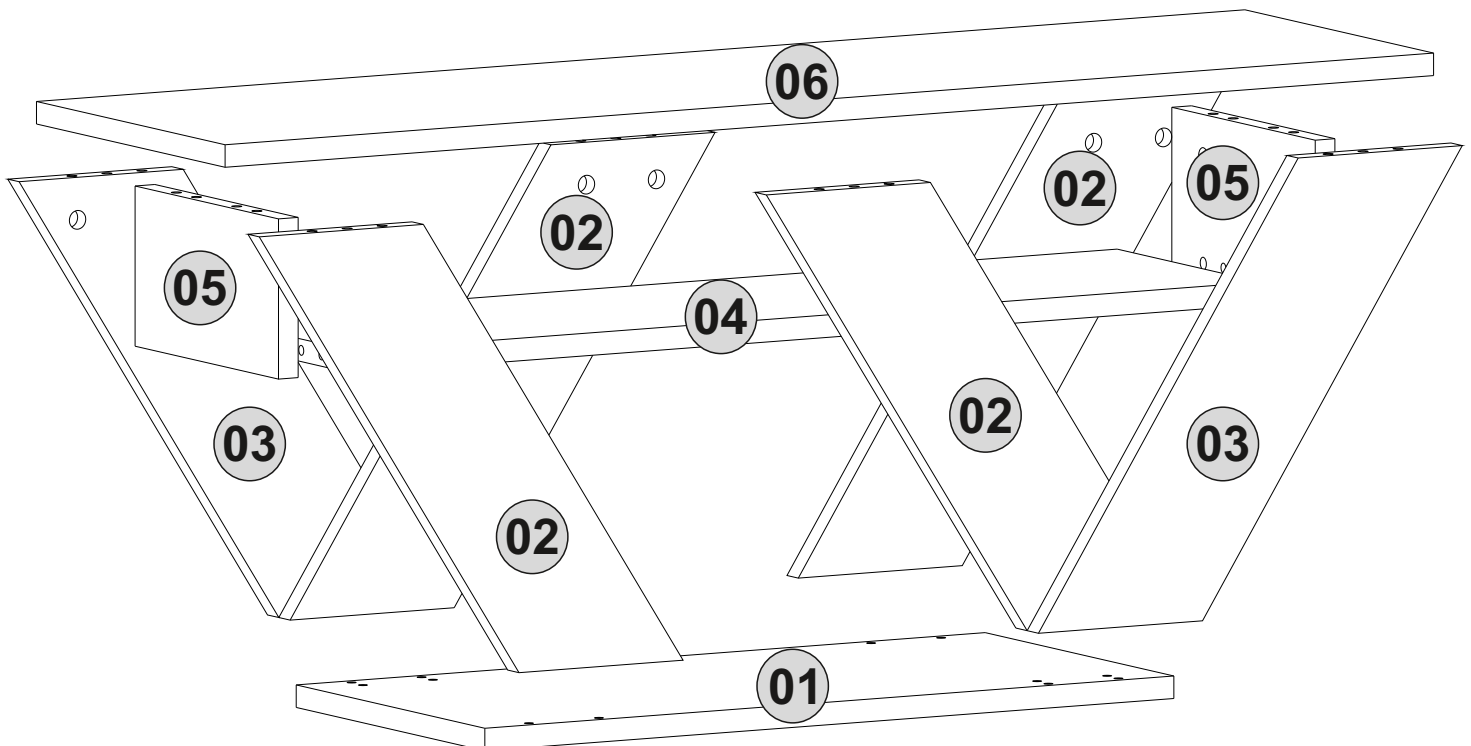

Náhled/Náhl'ad