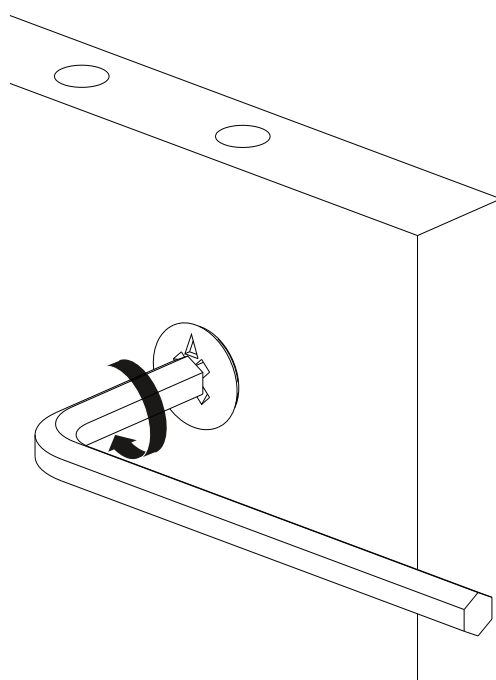

Upozornění/Upozornenie !!

Minifix je spojovací materiál tohoto výrobku. Než začnete pracovat, prohlédněte si pozorně nákresy níže./*Minifix je spojovací materiál tohoto výrobku. Než začnete pracovať, prezrite si pozorne nákresy nižšie.*

A23

A04

A22