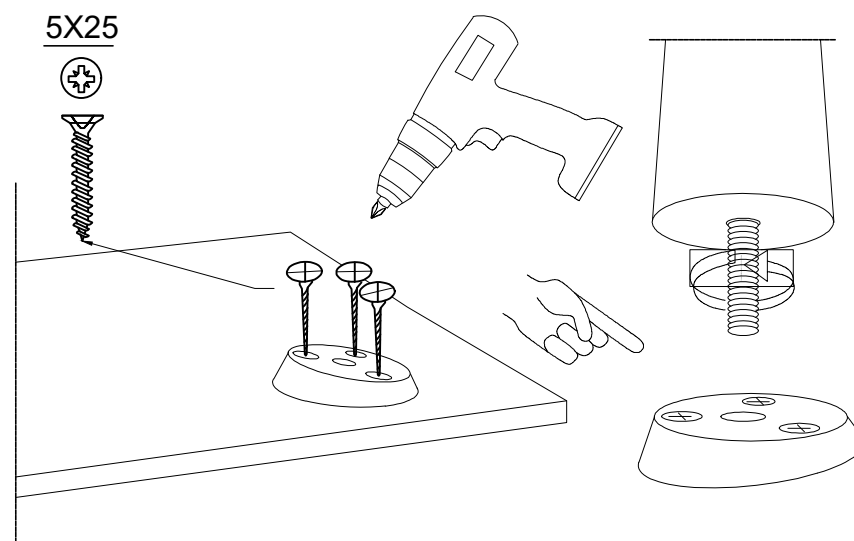

Montážní/Montážny návod

1

2

3

Náhled/Náhľad

Seznam příslušenství/Zoznam príslušenstva

 54 CM 3X	 49 CM 3X	 44CM 3X	 3X	 5X25 36X
--	--	---	---	---

Dovozce/Dovozca: SCONTO
Nábytek, s.r.o., Jeremiášova
947/16, Praha 5/SCONTO
Nábytok s.r.o., Nová 10/8144,
Trnava

Montáž by měla být prováděna dvěma osobami.
Montáž by mala byť vykonávaná dvoma osobami.