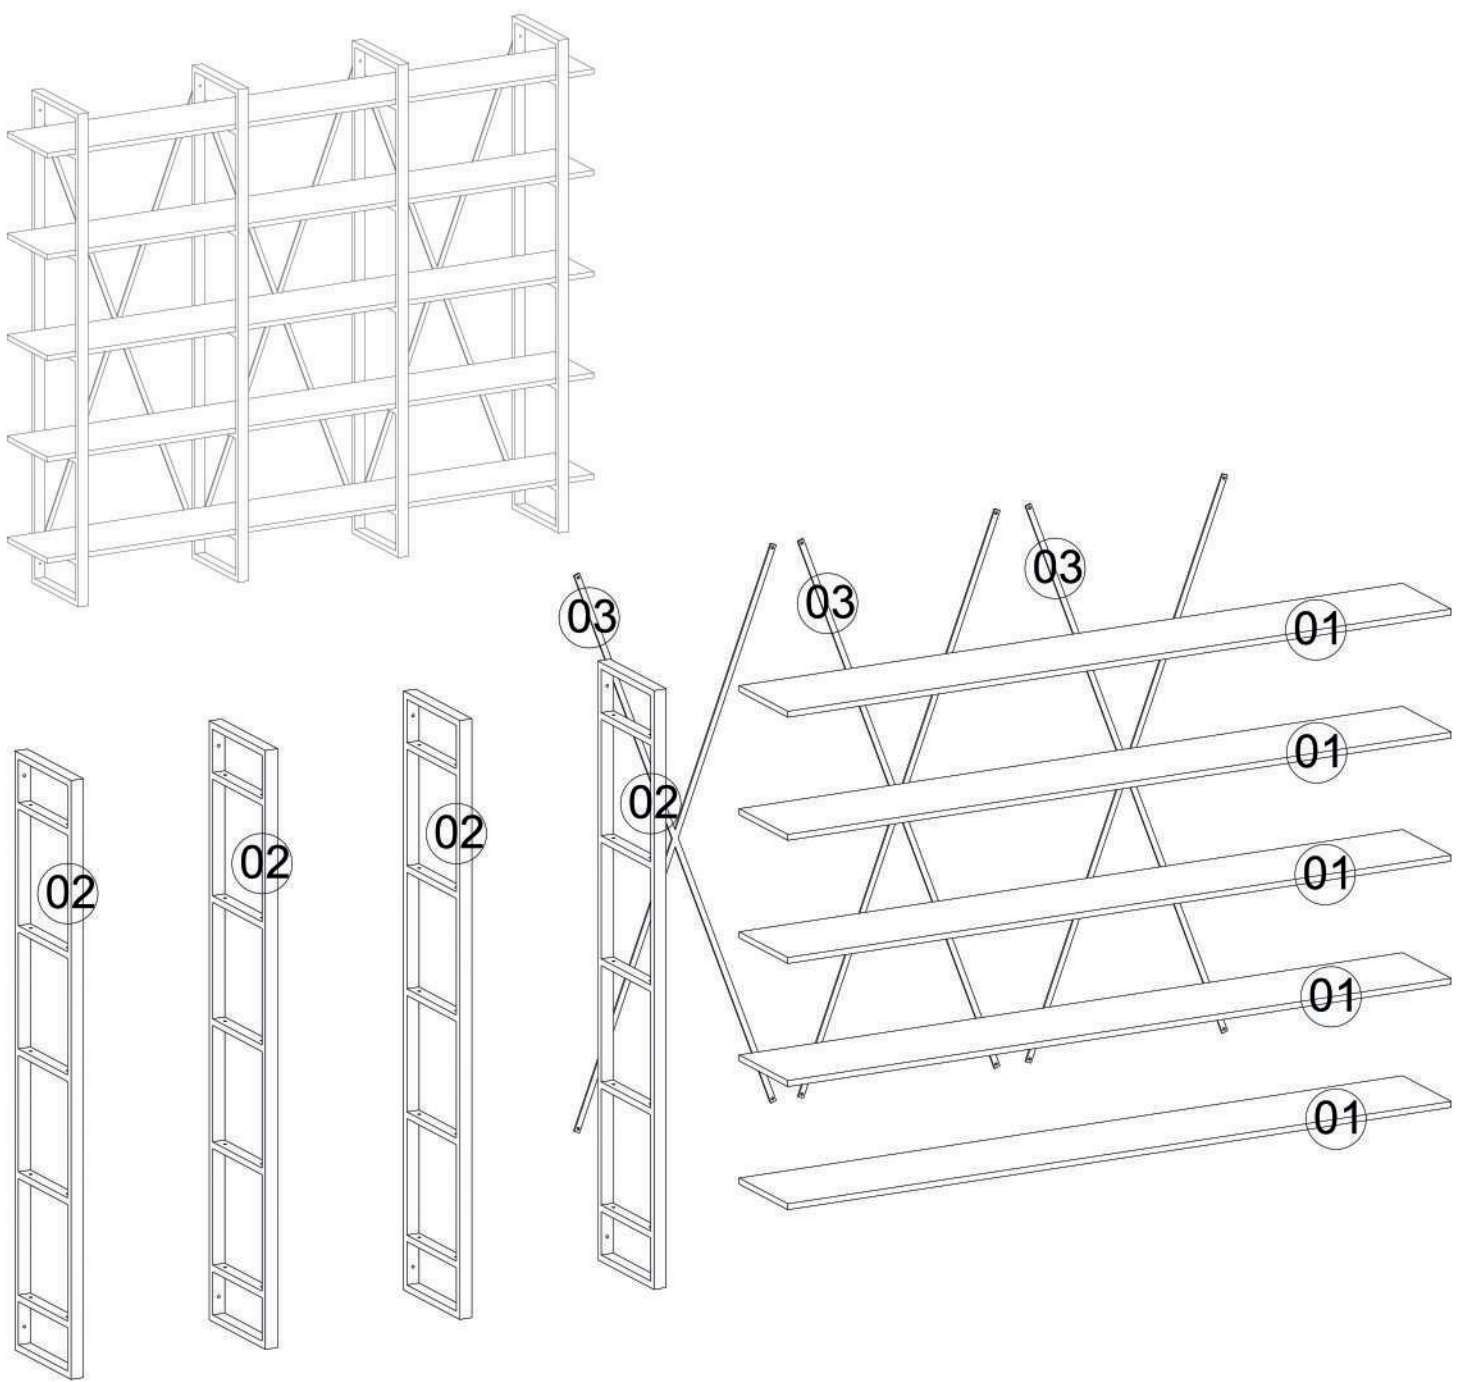

Náhled/Náhľad