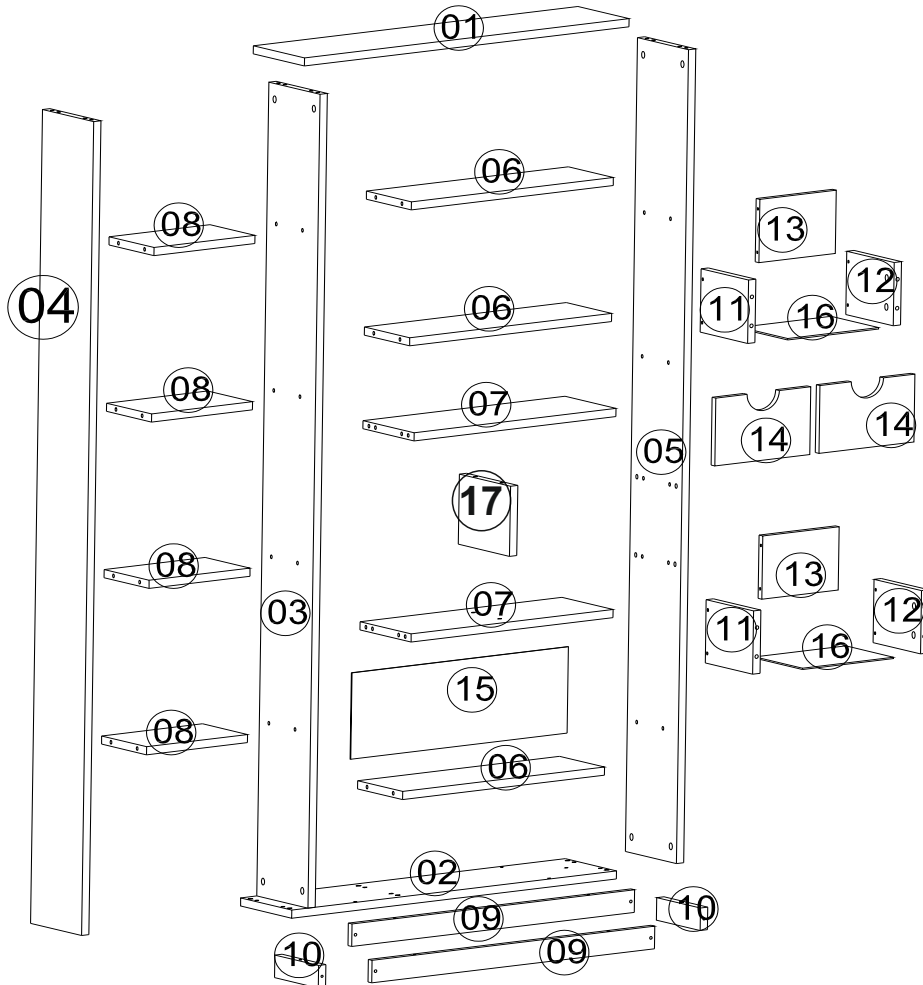

Náhled/Náhľad