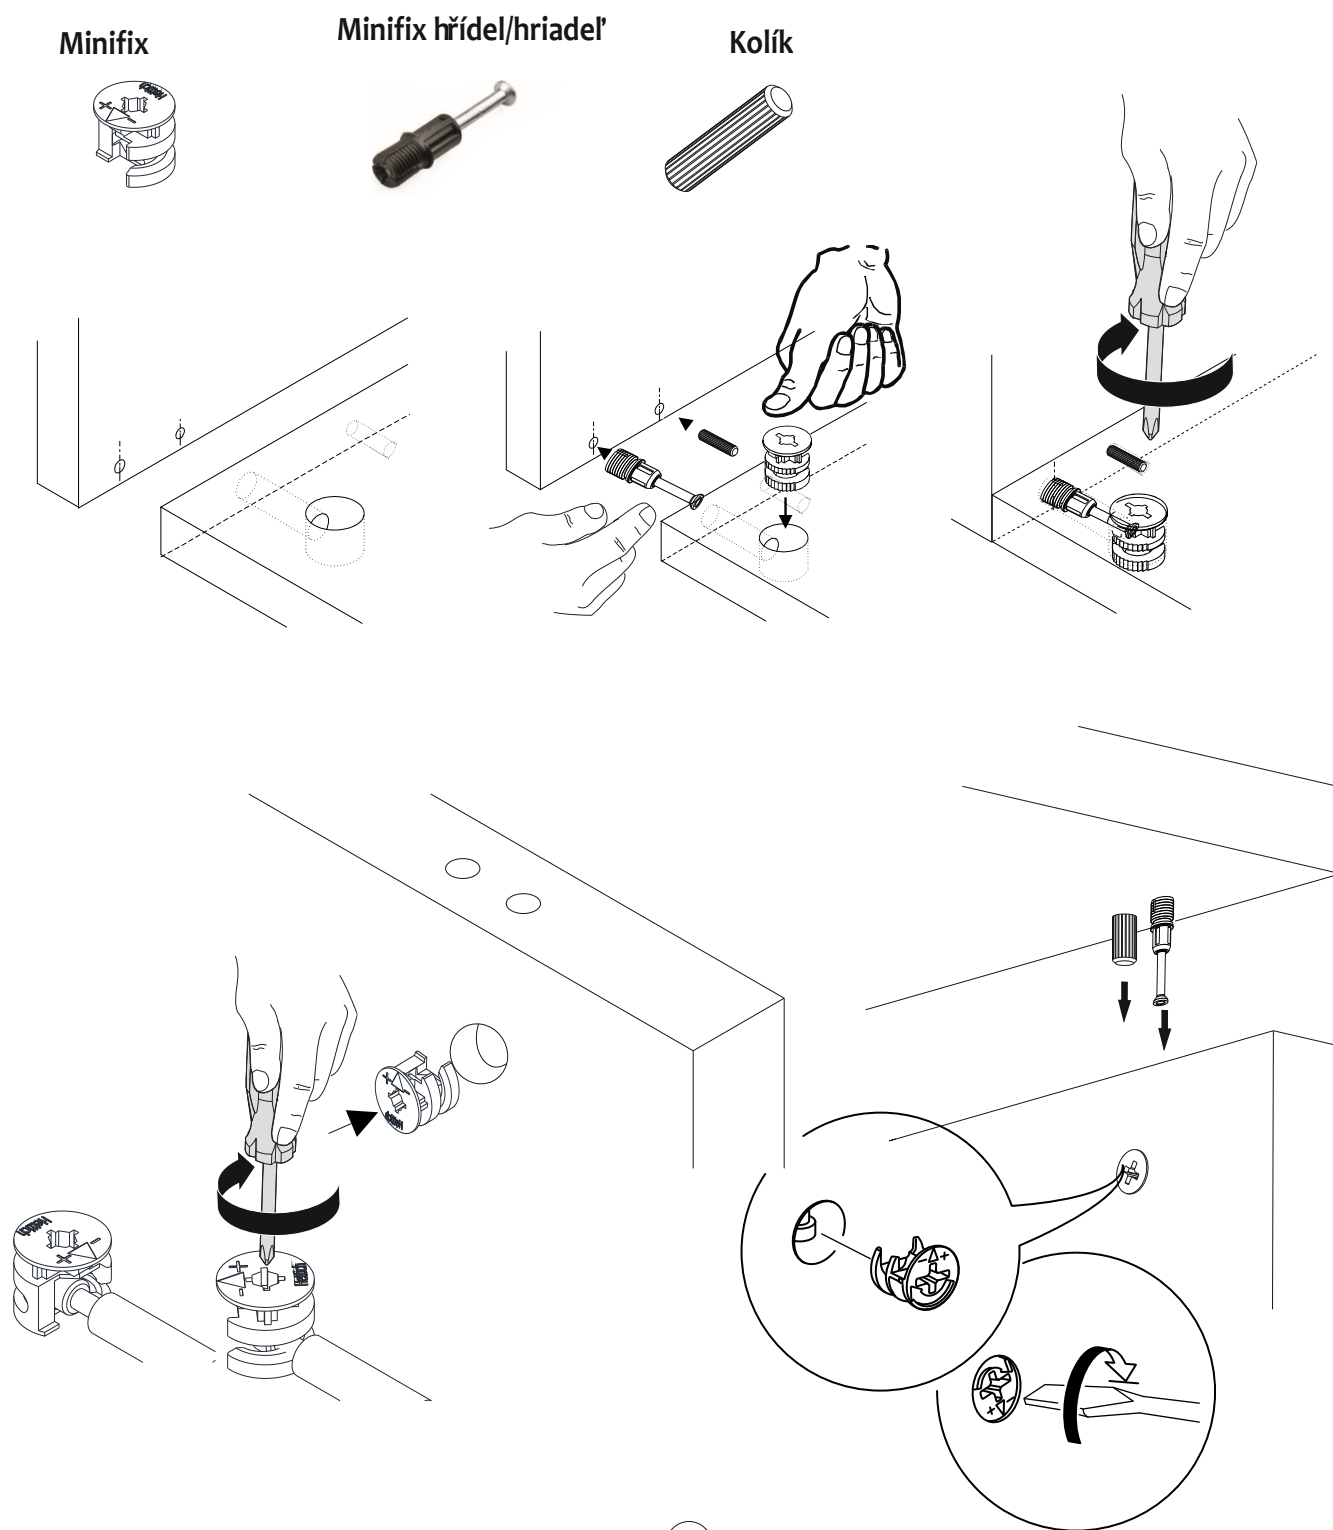

UPOZORNĚNÍ/UPOZORNENIE!!!

Hlavním spojovacím materiálem pro tyto produkty je spojovací kování Minifix.
Před zahájením montáže zkontrolujte níže uvedené výkresy.

Hlavným spojovacím materiálom pre tieto produkty je spojovacie kovanie Minifix. Pred zahájením montáže skontrolujte nižšie uvedené výkresy.