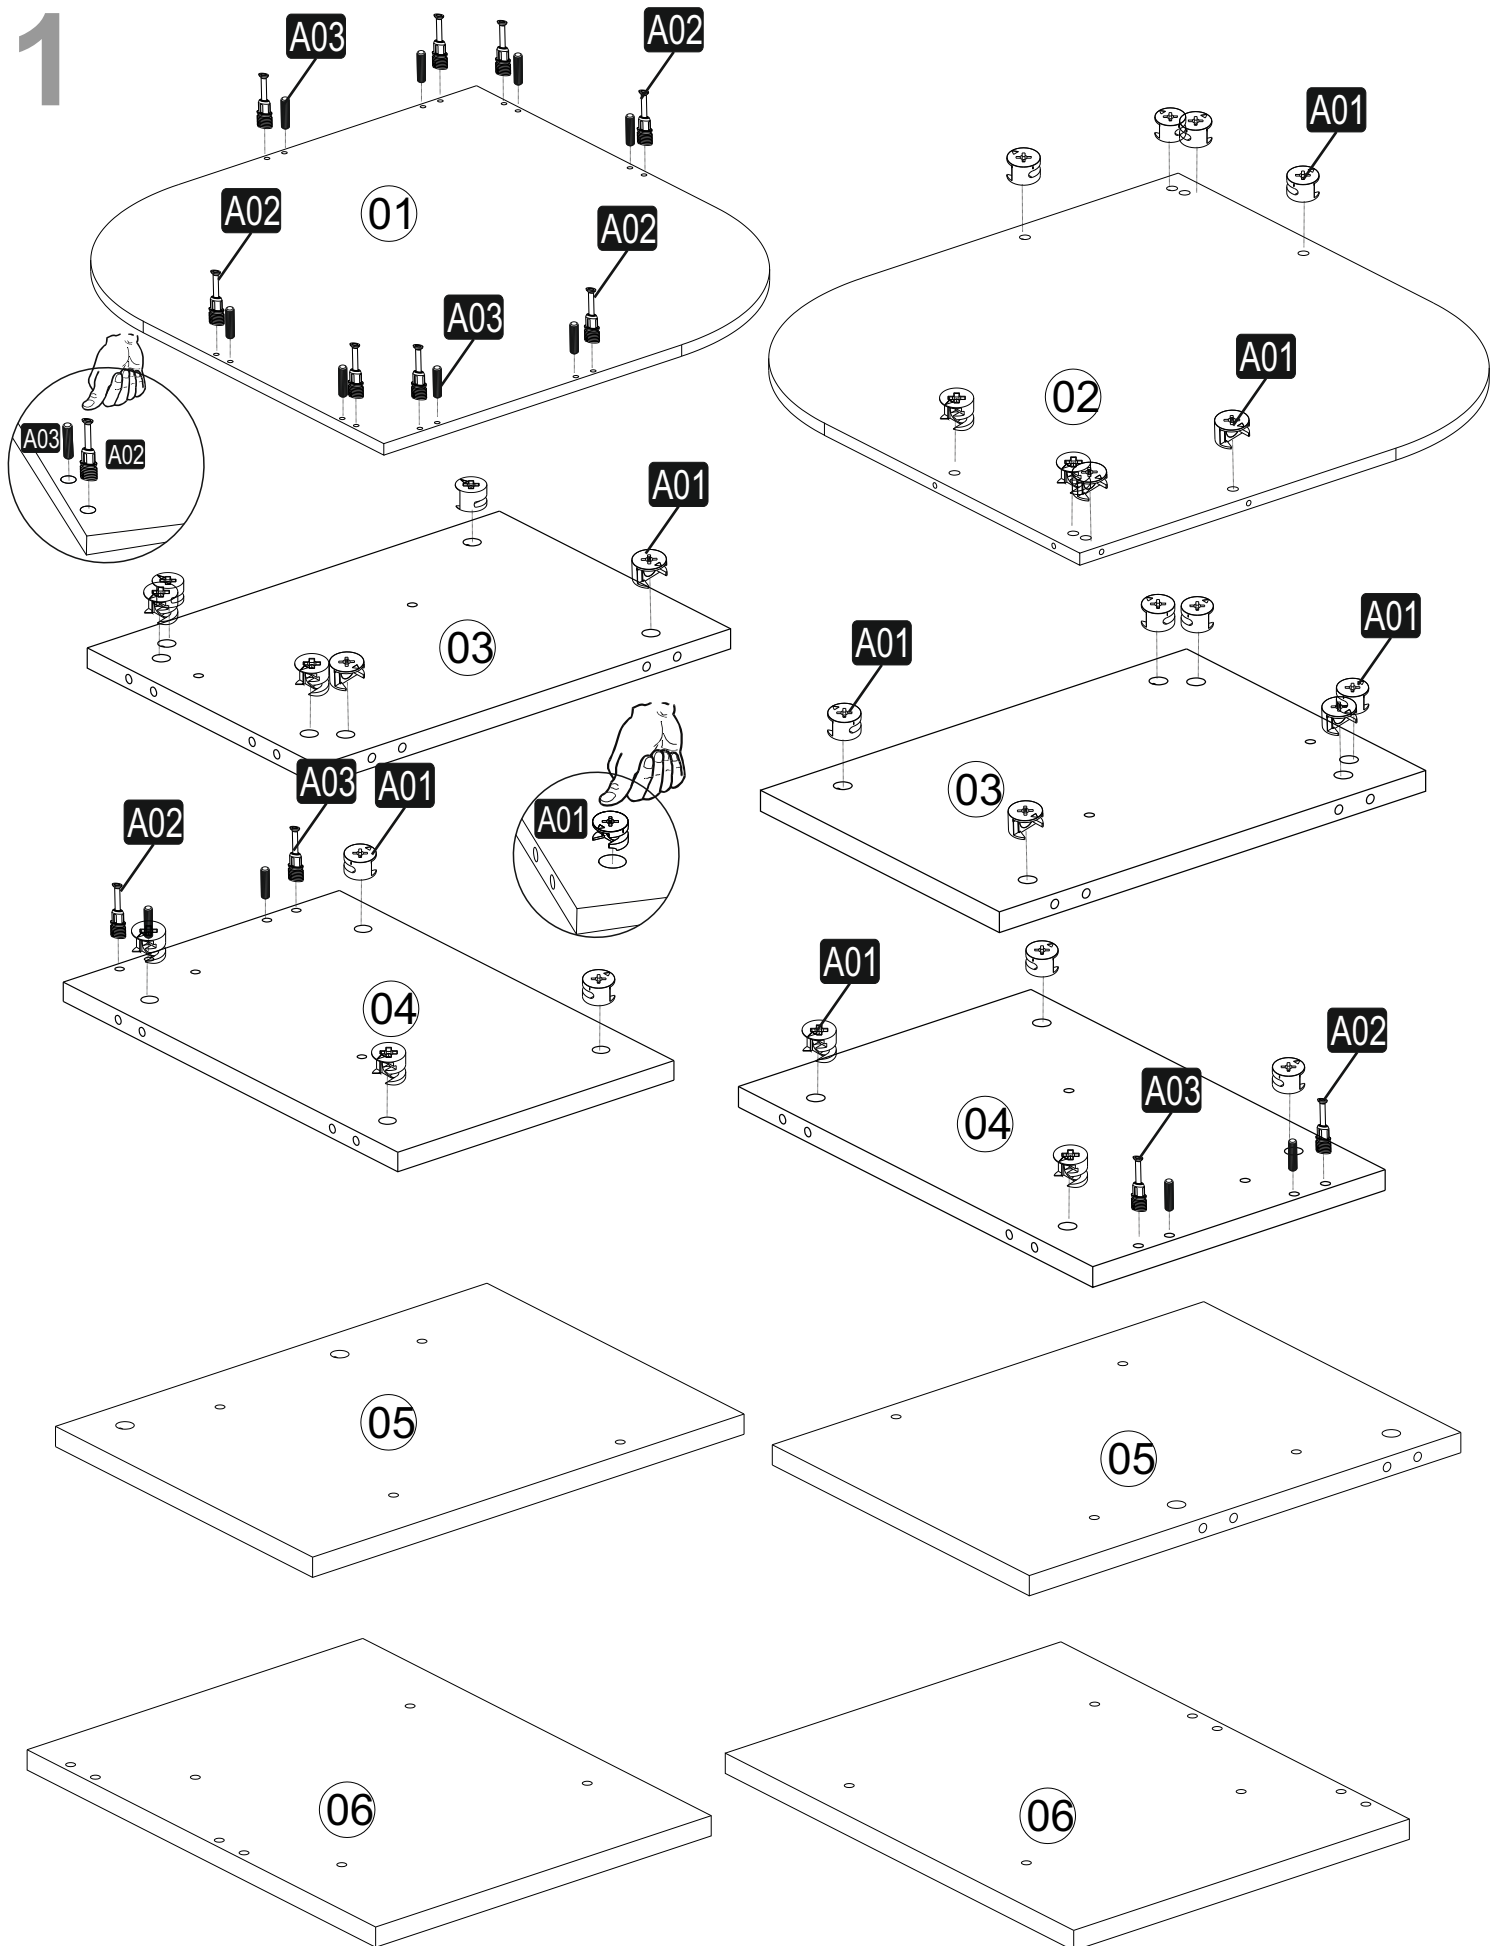

Montážní/Montážny návod

1