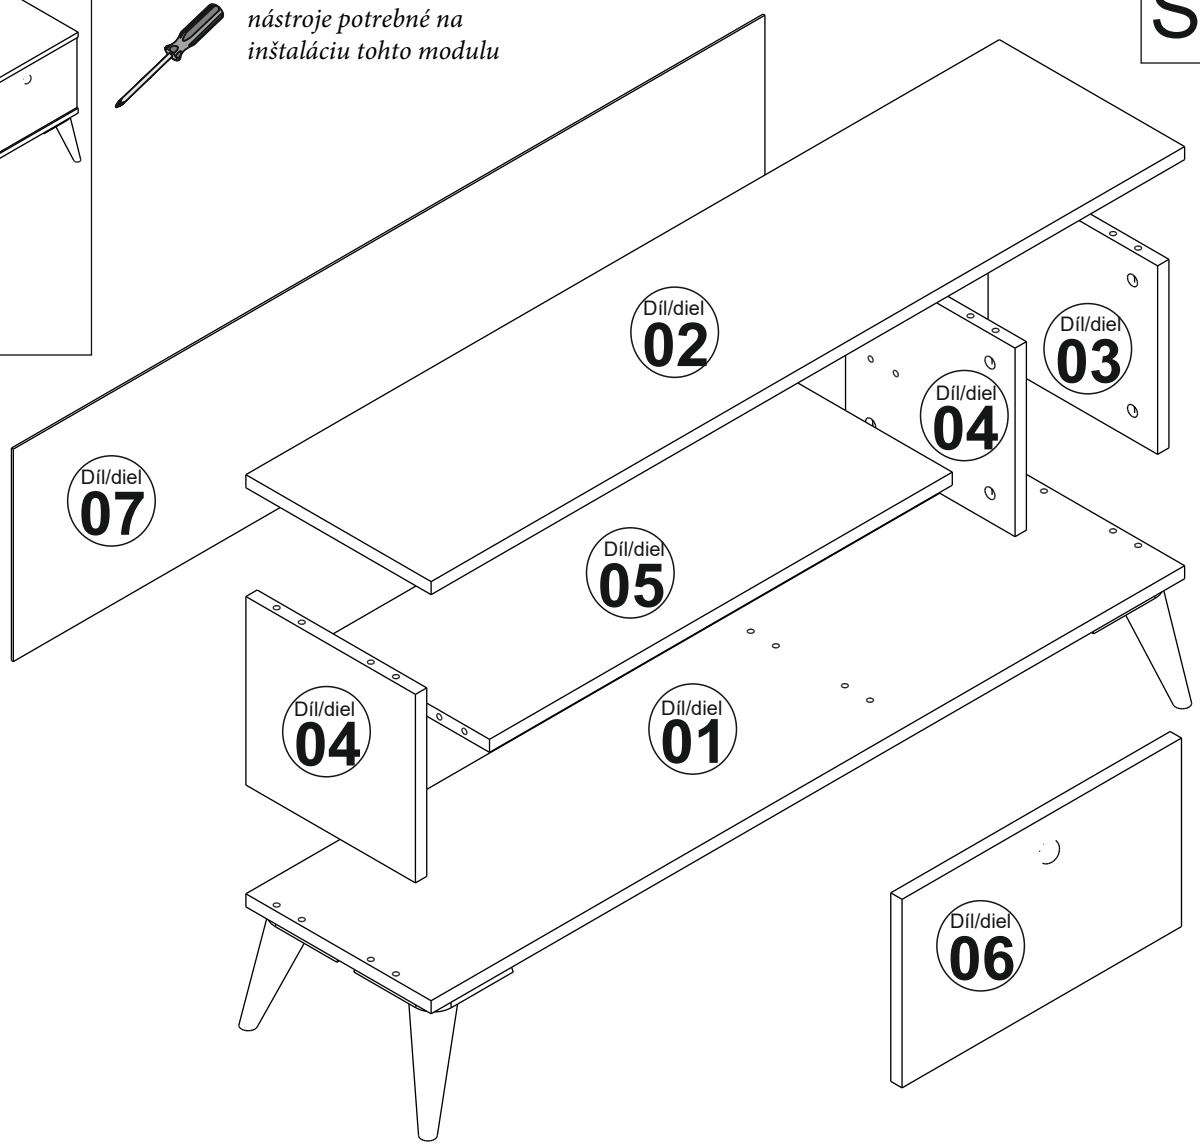

nástroje potřebné pro instalaci tohoto modulu

nástroje potřebné na
inštaláciu tohto modulu

Minifix fixační šroub/
fixačná skrutka

A01 16x

Minifix rozevřací táhlo/
roztváracie tiahlo

A02 16x

Spojovací kolík

A03 16x

šroubek s úchytkou/
skrutka s rúčkou

A14 1x

Minifix krytka

A04 16x

hřebík/klinec

A28 22x

3,5x18 šroubek/
skrutka

A10 8x

3,5x25 šroub/
skrutka

A15 16x

základna pantu
základňa pantu

A13 2x

Pant/pánt

A11 2x

Nožka/Noha

A18 4x

1. KROK

2. KROK

3. KROK

S 3

4. KROK

5. KROK

S 4

6. KROK