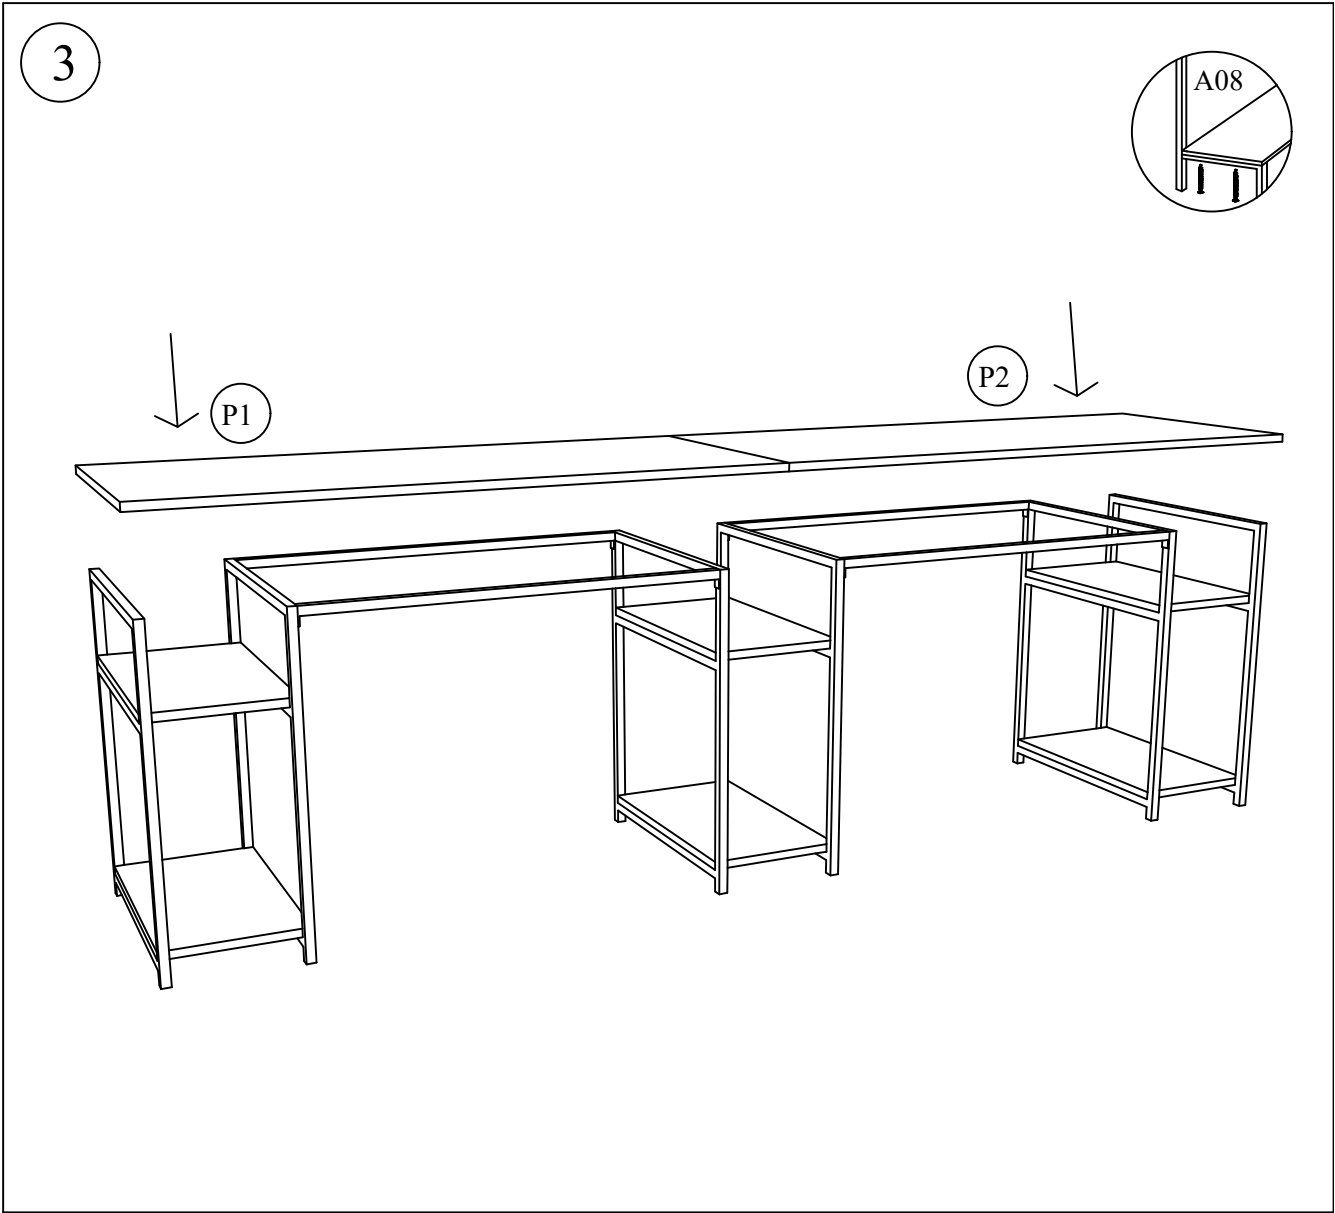

Dovozce/Dovozca: SCONTO Nábytek, s.r.o., Jeremiášova 947/16, Praha 5/
SCONTO Nábytek s.r.o., Nová 10/8144, Trnava