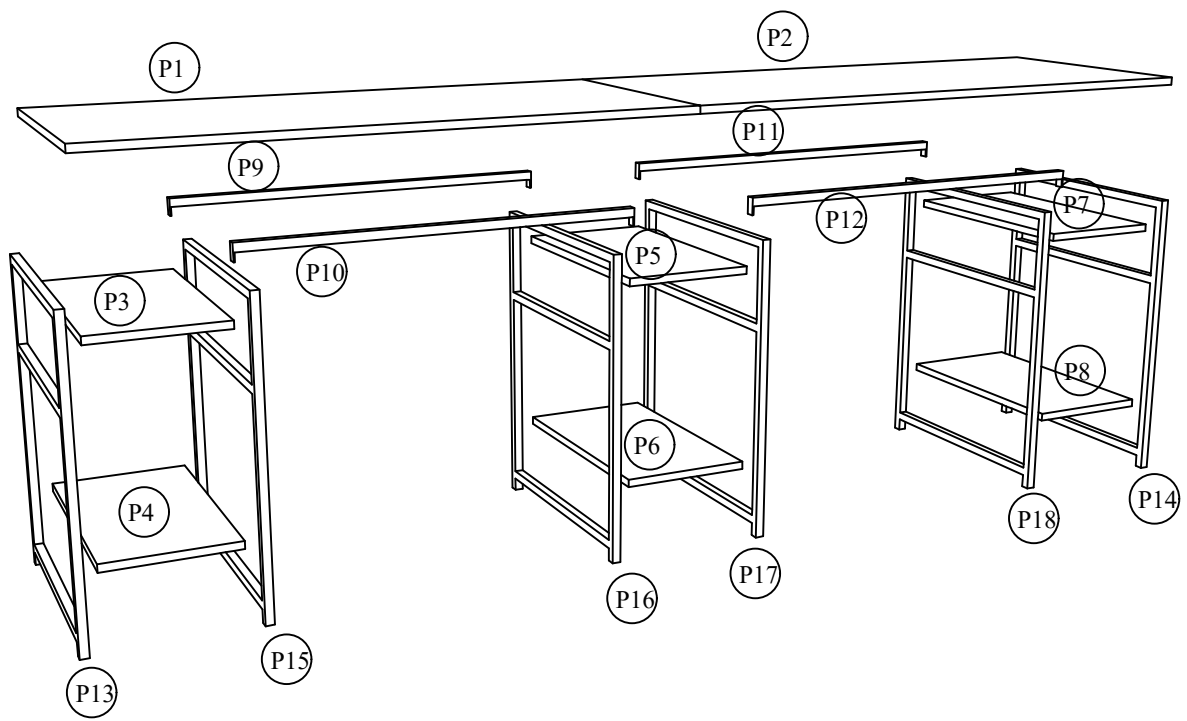

Seznam příslušenství/Zoznam príslušenstva

4x35 šroub/skrutka x 38	šroub/skrutka x 9		
 A08	 A01		

Seznam dílů/Zoznam dielov

P1-P2 60X135 CM	P3-P4-P5-P6-P7-P8 30X53,5 CM	P9-P10-P11-P12 89X2 CM	P13-P14-P15- P16-P17-P18 72X58 CM
			