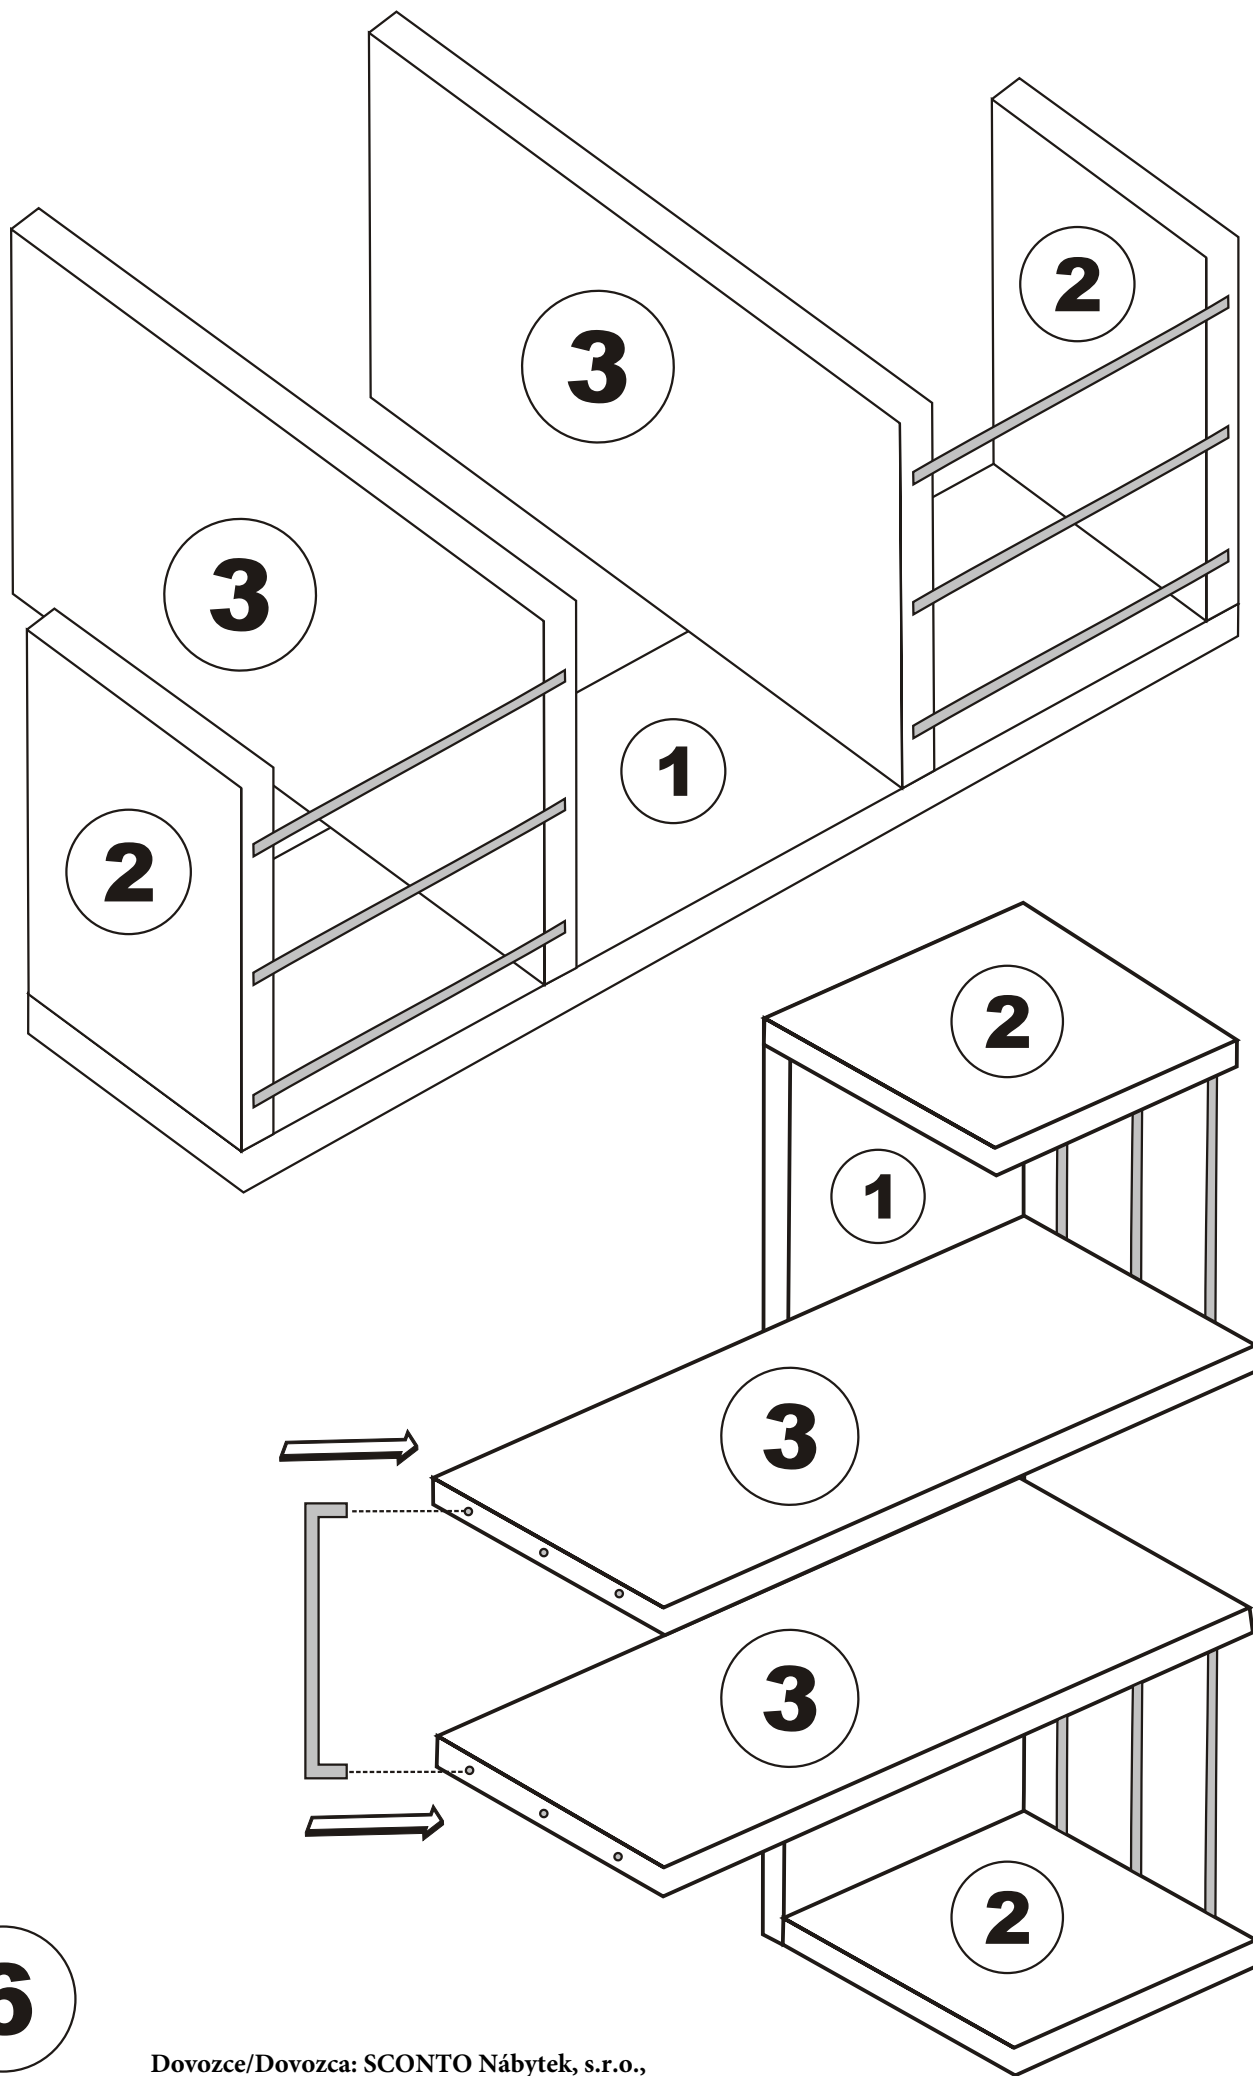

Dovozce/Dovozca: SCONTO Nábytek, s.r.o.,
Jeremiášova 947/16, Praha 5/SCONTO Nábytek s.r.o.,
Nová 10/8144, Trnava