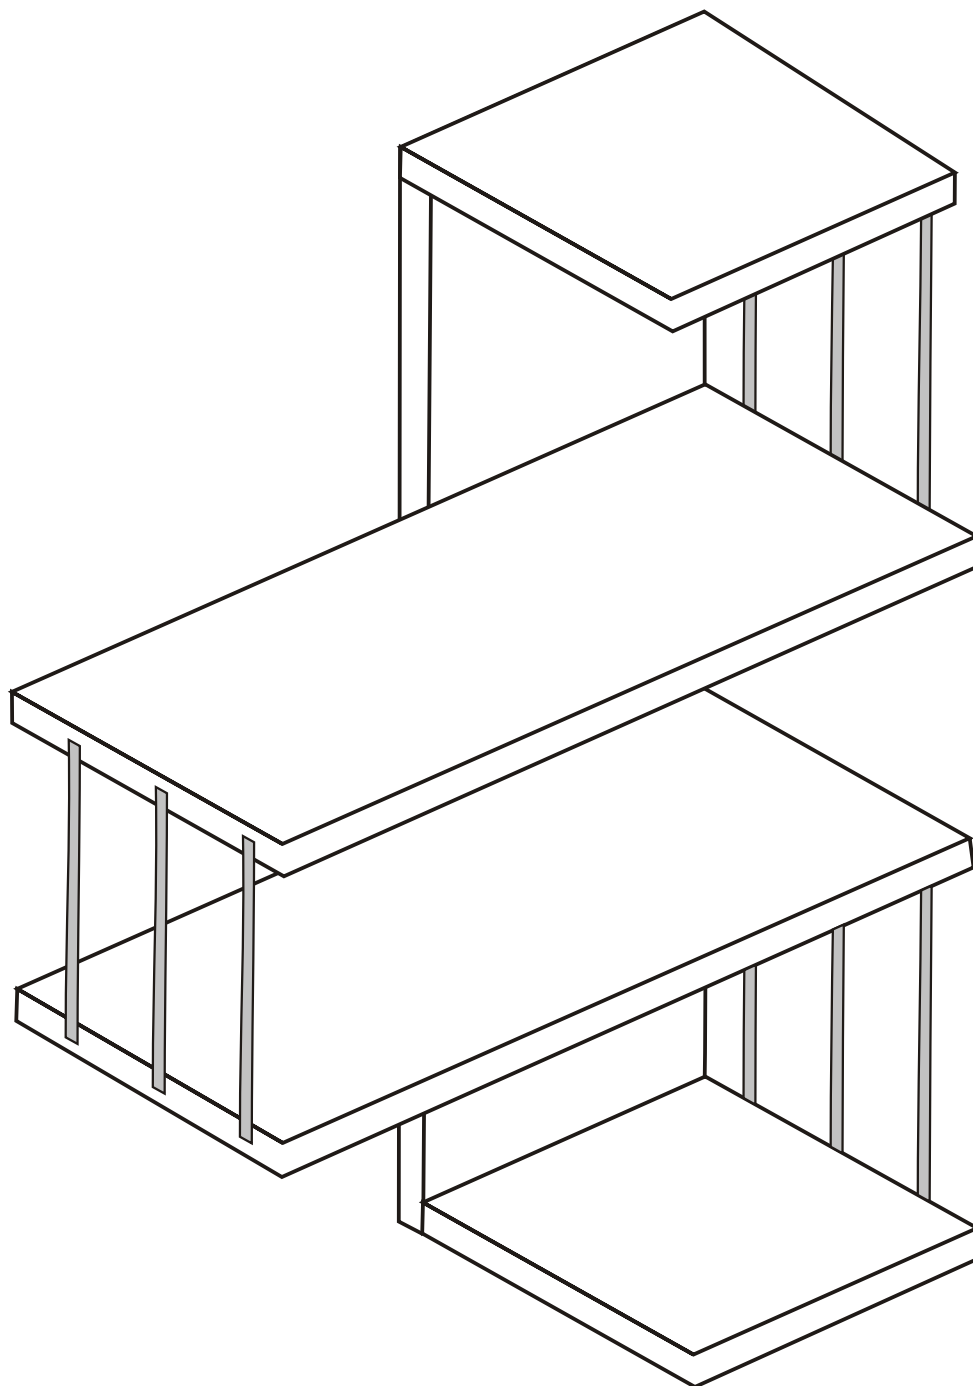

NÁSTĚNNÁ POLICE/ NÁSTENNÁ POLICA CAMBEL

MONTÁŽNÍ/MONTÁŽNY NÁVOD

UPOZORNĚNÍ/UPOZORNENIE!!!

Hlavním spojovacím materiálem pro tyto produkty je spojovací kování Minifix. Před zahájením montáže zkontrolujte níže uvedené výkresy.