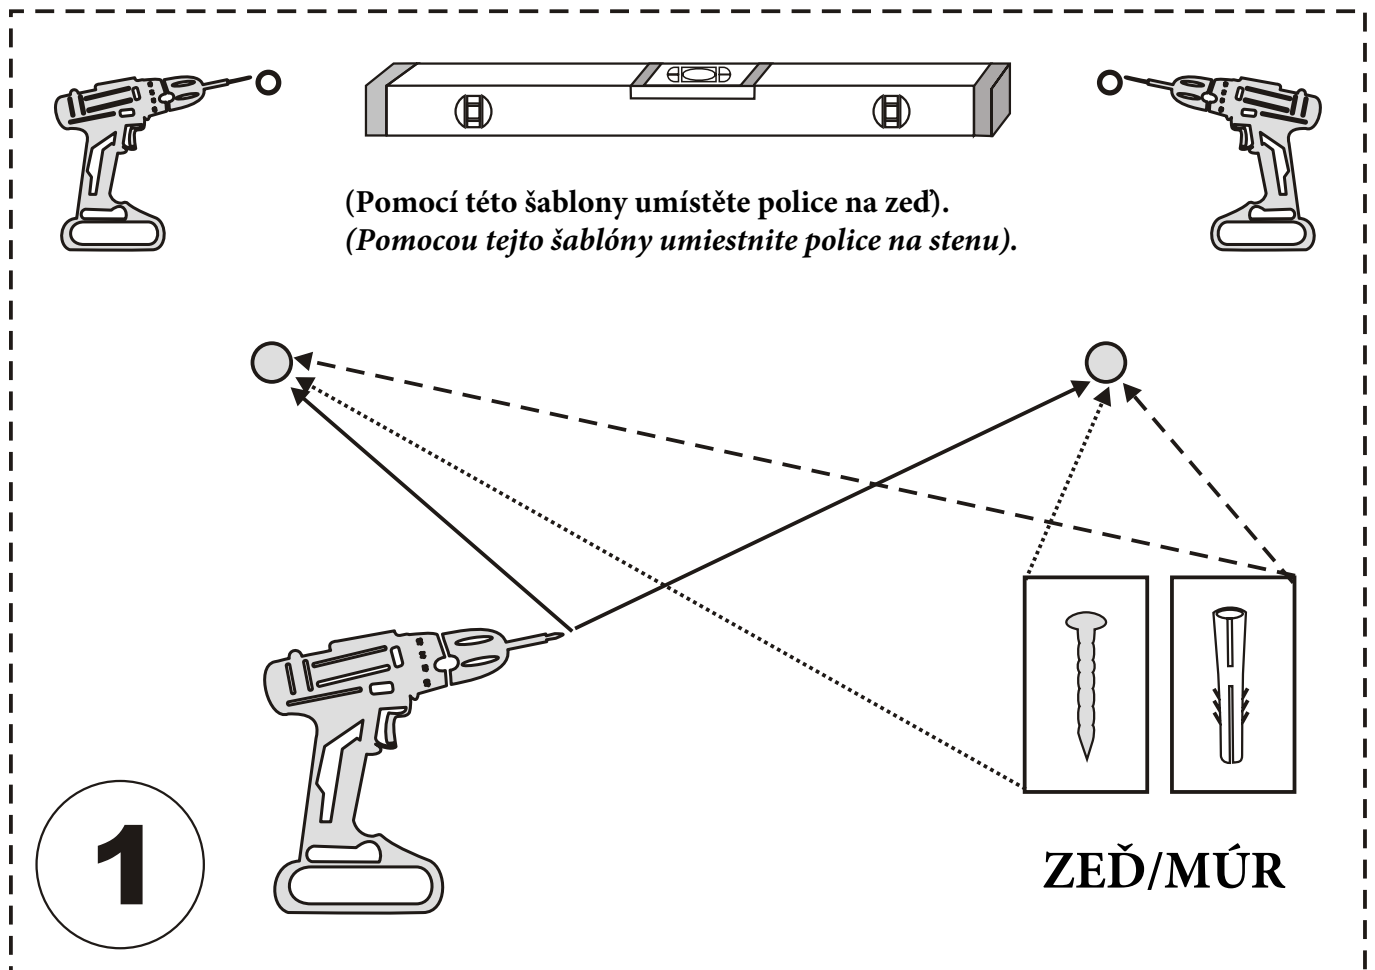

NÁSTĚNNÁ POLICE/ NÁSTENNÁ POLICA CAMBEL

MONTÁŽNÍ/MONTÁŽNY NÁVOD

UPOZORNĚNÍ/UPOZORNENIE!!!

Hlavním spojovacím materiálem pro tyto produkty je spojovací kování Minifix. Před zahájením montáže zkontrolujte níže uvedené výkresy.

Hlavným spojovacím materiálom pre tieto produkty je spojovacie kovanie Minifix. Pred zahájením montáže skontrolujte nižšie uvedené výkresy.

Seznam příslušenství/Zoznam príslušenstva

F14  2X	T24  8X	N20  4X	T25  1X
 2X	 2X	 9X	
NÁHLED/NÁHĽAD			