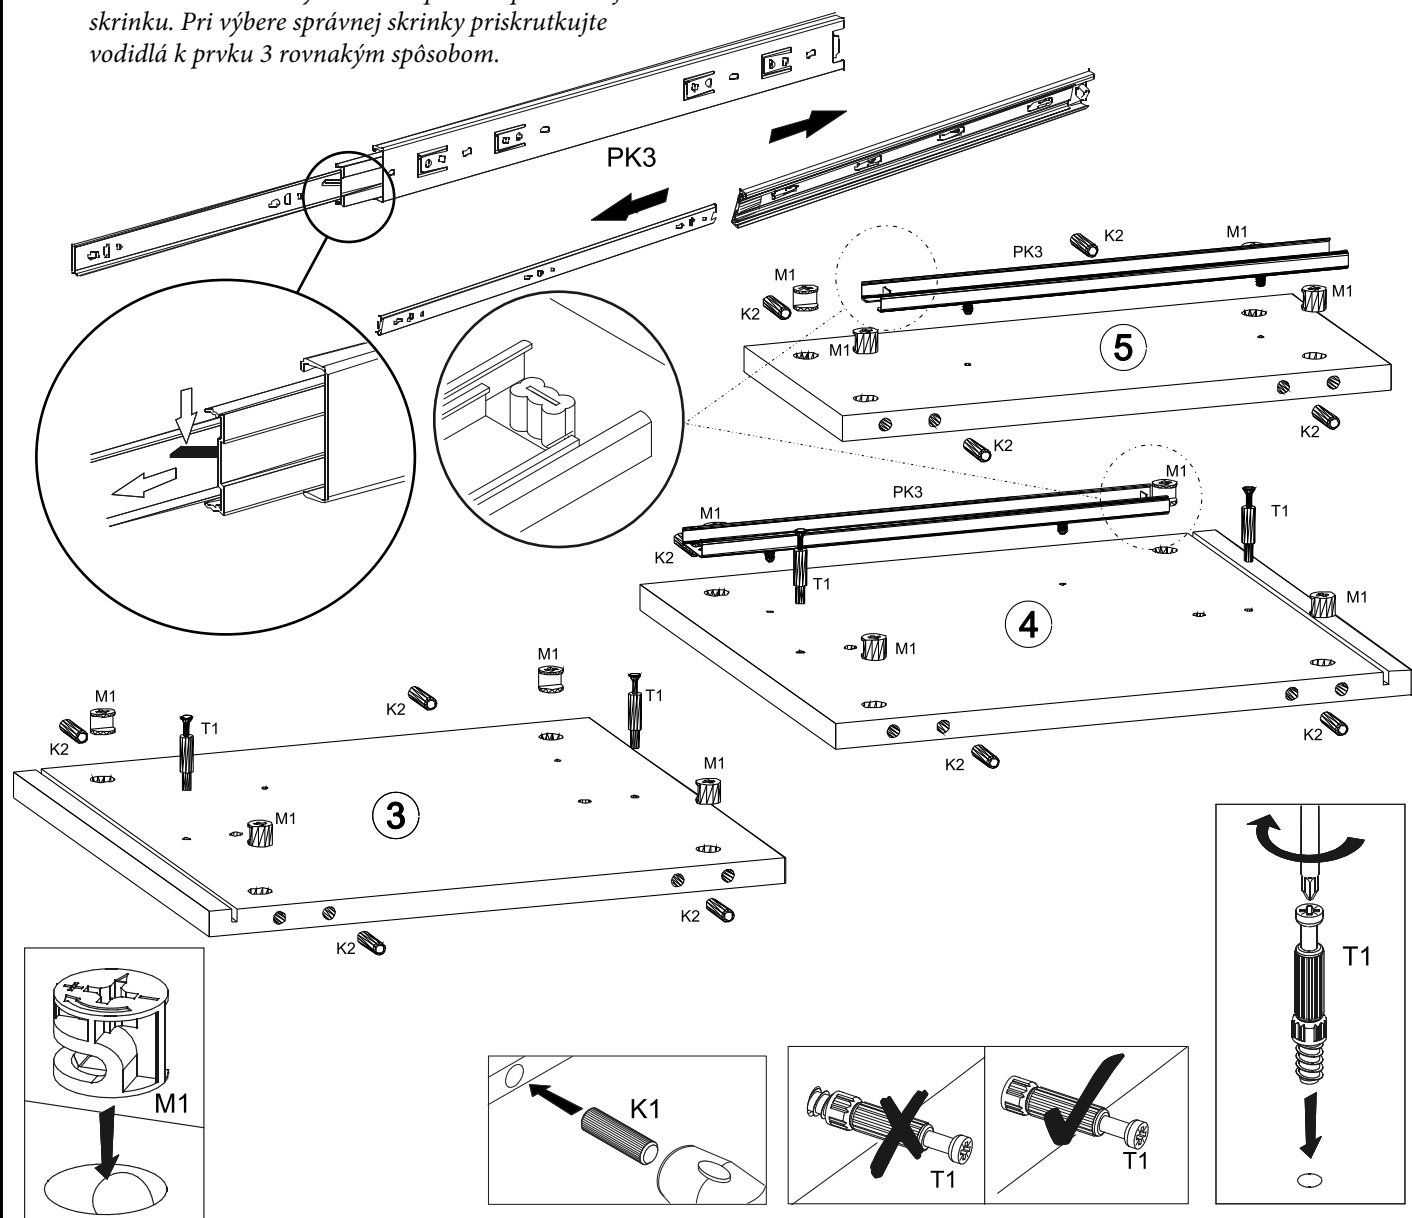

levá skříň/lavá skriňa

pravá skříň/skriňa

8▶

9▶

6▶

AS15

7▶

**1**

Vodící lišta zásuvky "PK3" na prvku 4 představuje levou skříňku. Při výběru správné skříňky přišroubujte vodítka k prvku 3 stejným způsobem.

Vodiaca lišta zásuvky "PK3" na prvku 4 predstavuje ľavú skrinku. Pri výbere správnej skrinky priskrutkujte vodidlá k prvku 3 rovnakým spôsobom.