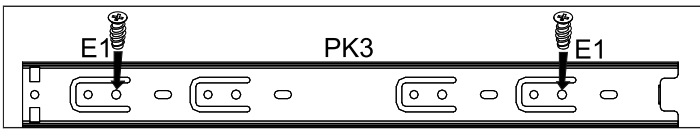

levá skříň/lavá skriňa

pravá skříň/skriňa

8▶

9▶

6▶

AS15

7▶

**1**

Vodící lišta zásuvky "PK3" na prvku 4 představuje levou skříňku. Při výběru správné skříňky přišroubujte vodítka k prvku 3 stejným způsobem.

Vodiaca lišta zásuvky "PK3" na prvku 4 predstavuje ľavú skrinku. Pri výbere správnej skrinky priskrutkujte vodidlá k prvku 3 rovnakým spôsobom.