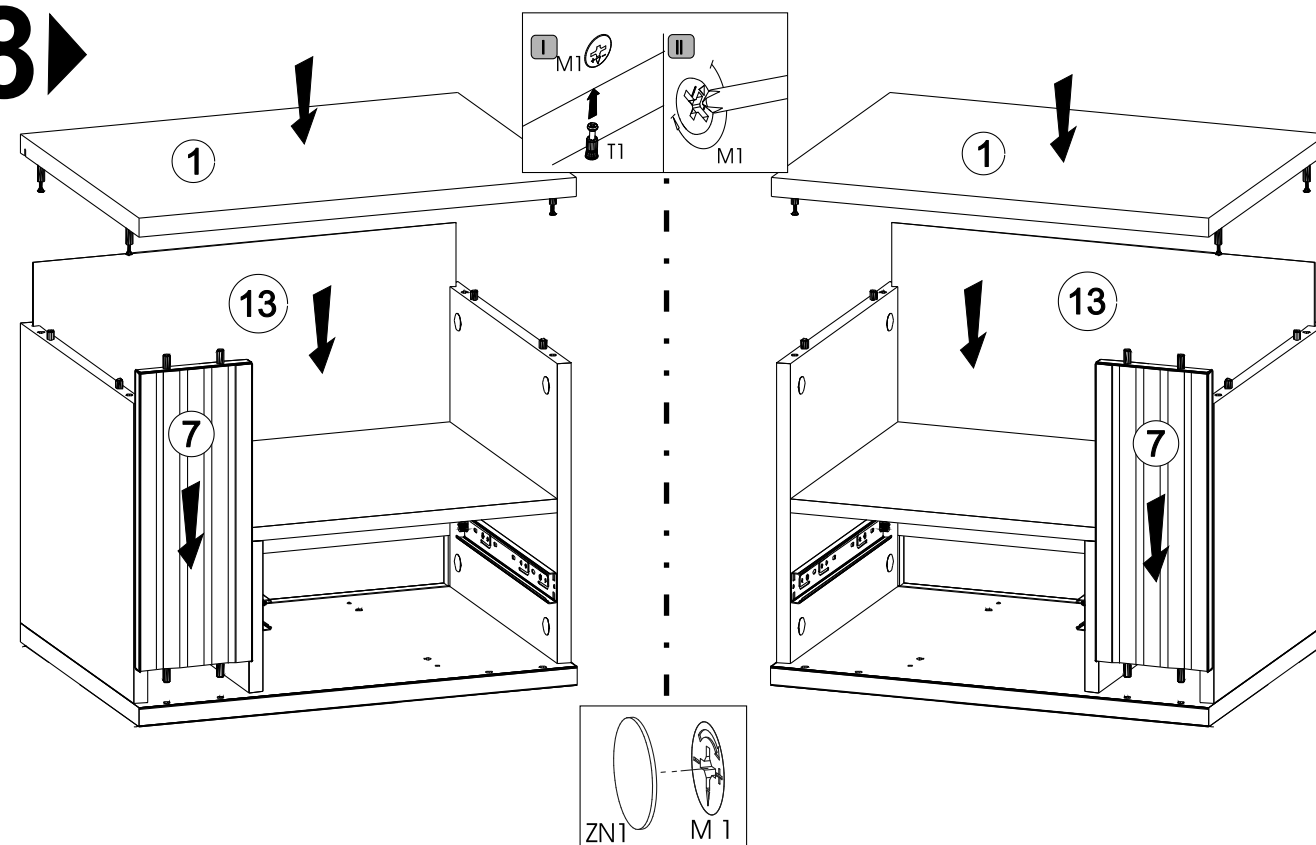

levá skříň/lavá skriňa

pravá skříň/skriňa

8▶

9▶