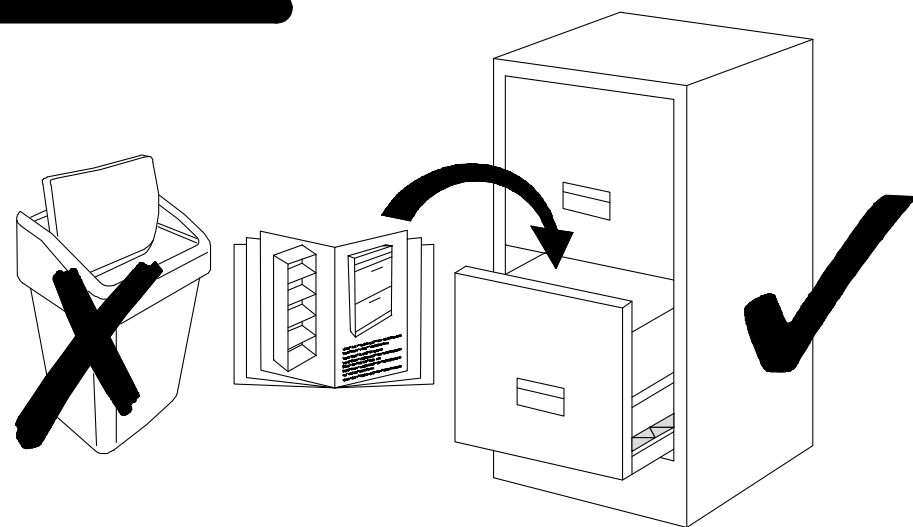

levá skříň/lavá skriňa

pravá skříň/skriňa

8▶

9▶