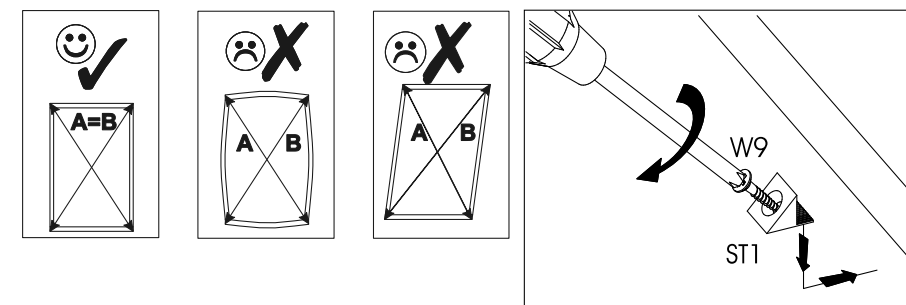

levá skříň/lavá skriňa

pravá skříň/skriňa

8▶

9▶