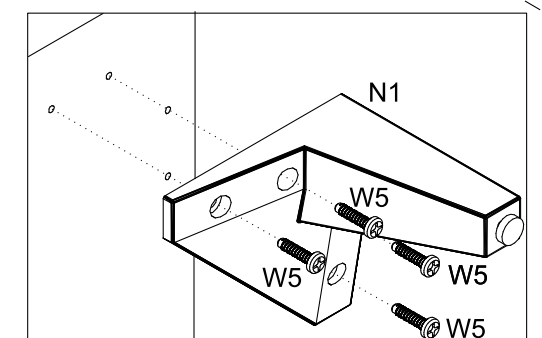

levá skříň/lavá skriňa

pravá skříň/skriňa

8▶

9▶