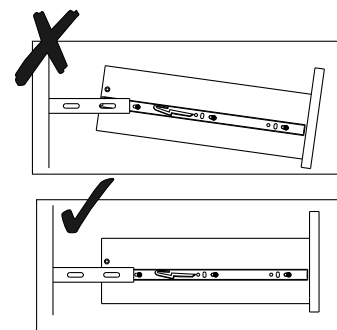

10 ▶

11 ▶

MODELL: AS15

13	502x360	1/2
12	306x308	1/2
11	293x124	2/2
10	300x136	2/2
9	300x136	2/2
8	380x180	2/2
7	346x134	2/2
6	487x352	1/2
5	174x352	2/2
4	346x370	2/2
3	346x370	2/2
2	520x389	1/2
1	520x389	1/2

4x	20x	16x	1x	20x	20x	1x	7x	8x
6x	1 kpl.	4x	6x	20x	2x	4x