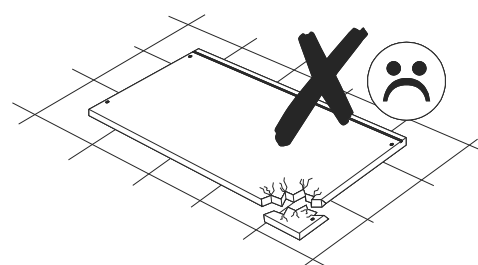

levá skříň/lavá skriňa

pravá skříň/skriňa

8▶

9▶