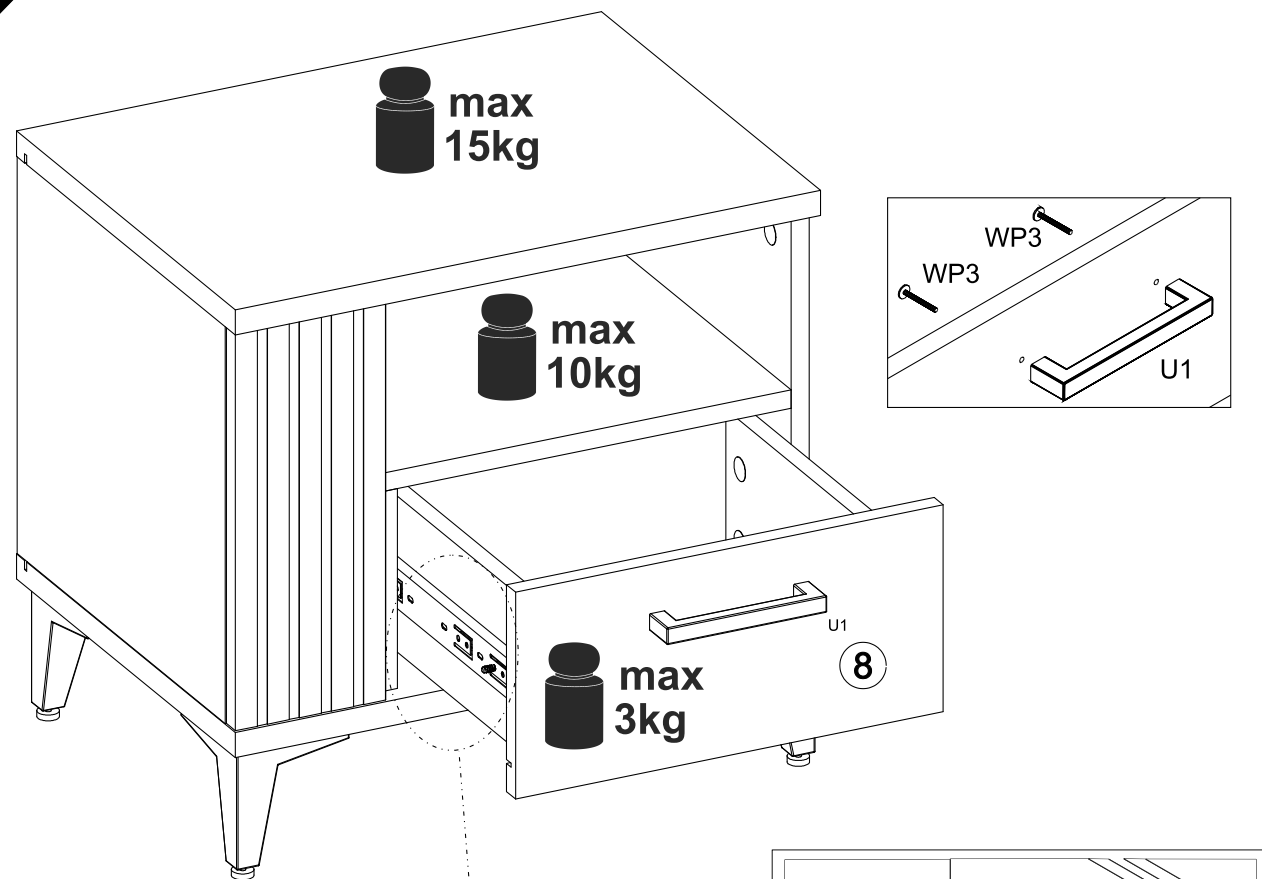

# MODELL: AS15

13	502x360	1/2
12	306x308	1/2
11	293x124	2/2
10	300x136	2/2
9	300x136	2/2
8	380x180	2/2
7	346x134	2/2
6	487x352	1/2
5	174x352	2/2
4	346x370	2/2
3	346x370	2/2
2	520x389	1/2
1	520x389	1/2

4x	20x	16x	1x	20x	20x	1x	7x	8x
6x	1 kpl.	4x	6x	20x	2x	4x		

Vodící lišta zásuvky "PK3" na prvku 4 představuje levou skříňku. Při výběru správné skříňky přišroubujte vodítka k prvku 3 stejným způsobem.

Vodiaca lišta zásuvky "PK3" na prvku 4 predstavuje ľavú skrinku. Pri výbere správnej skrinky priskrutkujte vodidlá k prvku 3 rovnakým spôsobom.