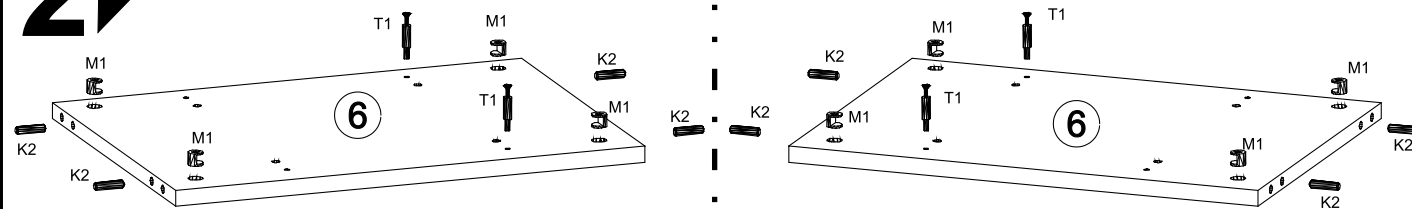

levá skříň/ľavá skriňa

pravá skříň/skriňa

2