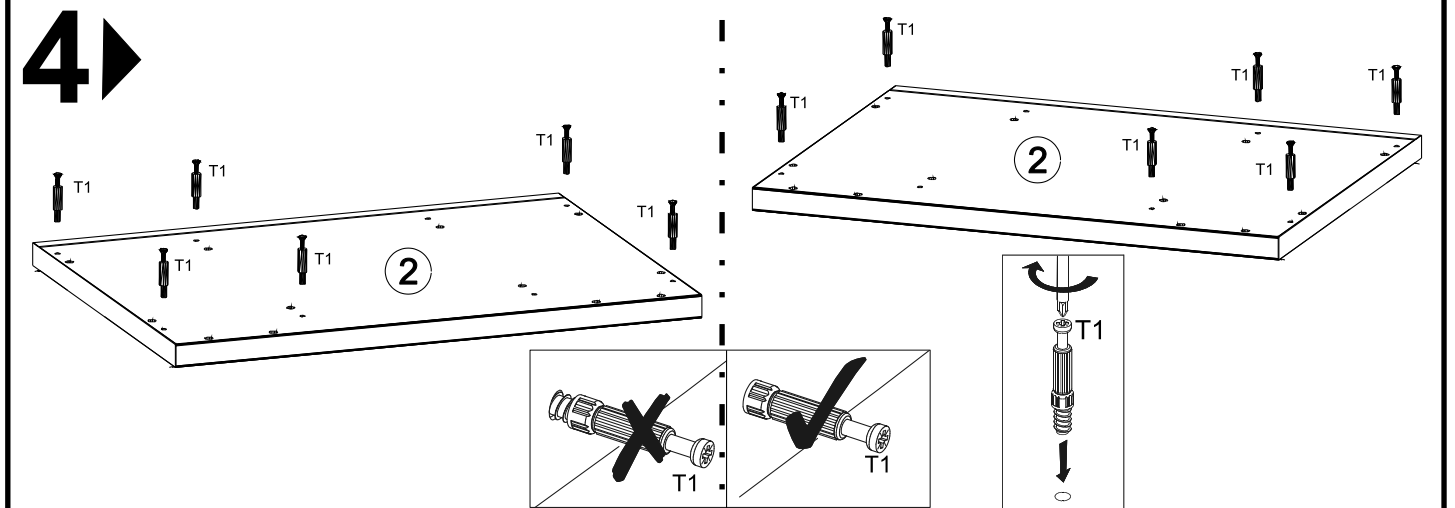

Vodící lišta zásuvky "PK3" na prvku 4 představuje levou skříňku. Při výběru správné skříňky přišroubujte vodítka k prvku 3 stejným způsobem.

Vodiaca lišta zásuvky "PK3" na prvku 4 predstavuje ľavú skrinku. Pri výbere správnej skrinky priskrutkujte vodidlá k prvku 3 rovnakým spôsobom.

levá skříň/ľavá skriňa

pravá skříň/skriňa

**2**

4/8

levá skříň/ľavá skriňa

pravá skříň/skriňa

**3****4****5**

5/8