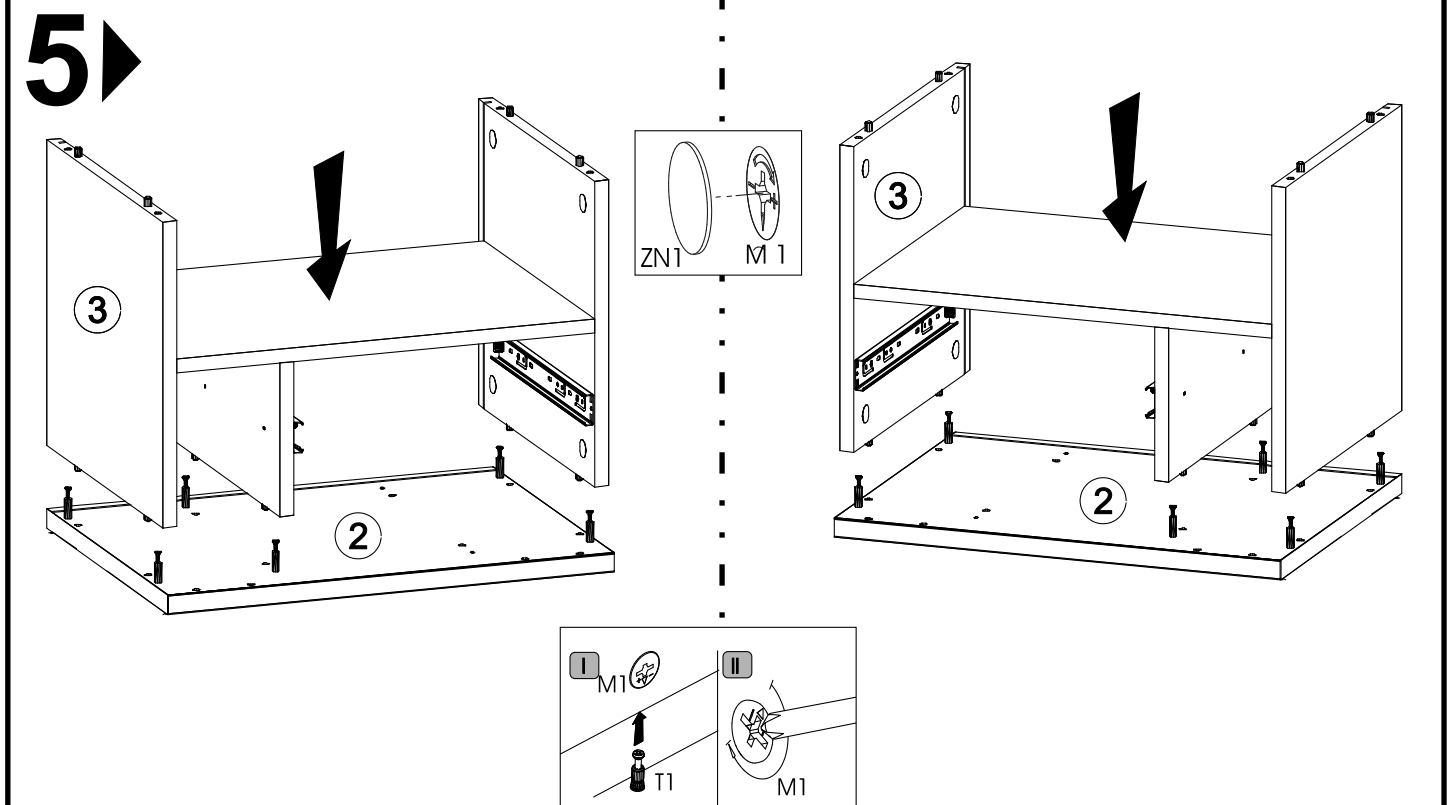

Vodící lišta zásuvky "PK3" na prvku 4 představuje levou skříňku. Při výběru správné skříňky přišroubujte vodítka k prvku 3 stejným způsobem.

Vodiaca lišta zásuvky "PK3" na prvku 4 predstavuje ľavú skrinku. Pri výbere správnej skrinky priskrutkujte vodidlá k prvku 3 rovnakým spôsobom.

levá skříň/ľavá skriňa

pravá skříň/skriňa

**2**

4/8

levá skříň/ľavá skriňa

pravá skříň/skriňa

**3****4****5**

5/8