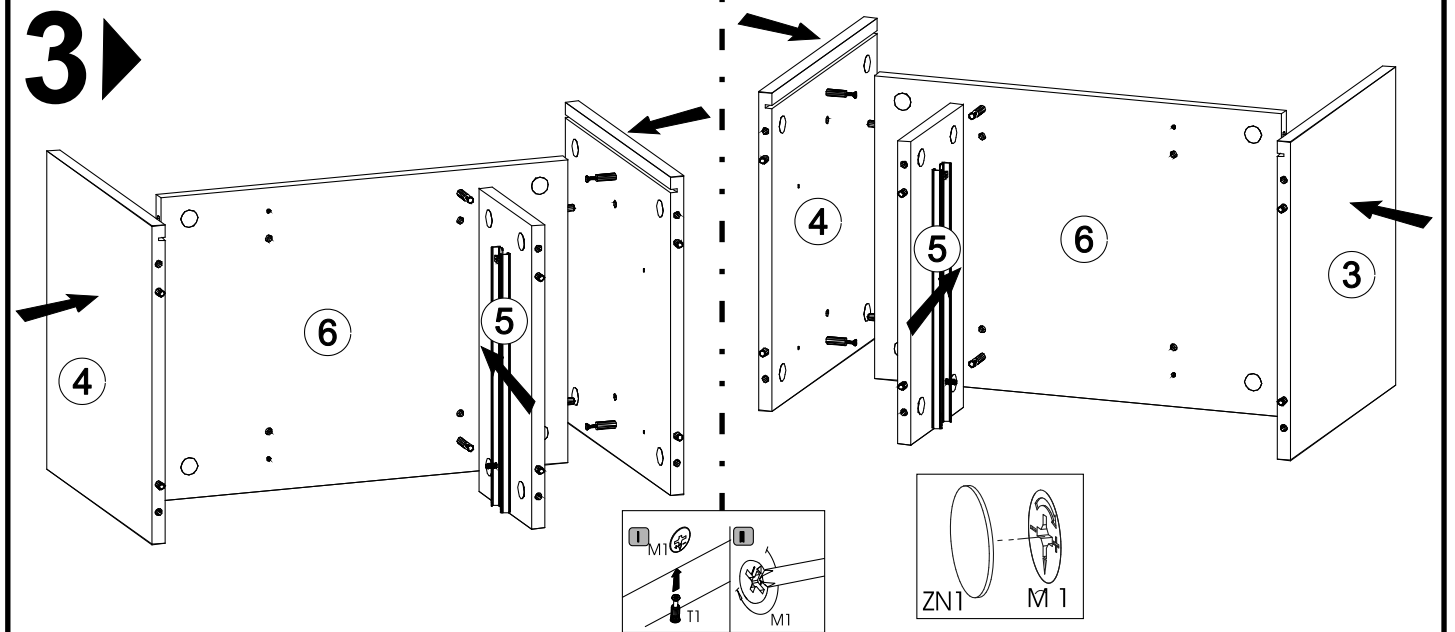

Vodící lišta zásuvky "PK3" na prvku 4 představuje levou skříňku. Při výběru správné skříňky přišroubujte vodítka k prvku 3 stejným způsobem.

Vodiaca lišta zásuvky "PK3" na prvku 4 predstavuje ľavú skrinku. Pri výbere správnej skrinky priskrutkujte vodidlá k prvku 3 rovnakým spôsobom.

levá skříň/ľavá skriňa

pravá skříň/skriňa

**2**

4/8

levá skříň/ľavá skriňa

pravá skříň/skriňa

**3****4****5**

5/8