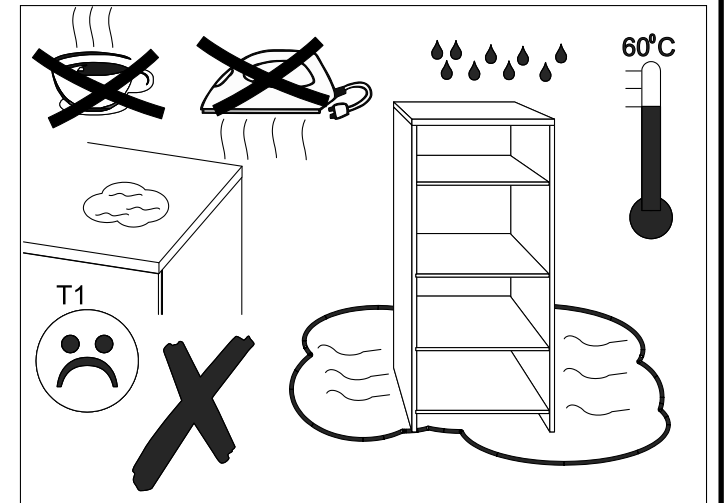

levá skříň/lavá skriňa

pravá skříň/skriňa

8▶

9▶

6▶

AS15

7▶

**1**

Vodící lišta zásuvky "PK3" na prvku 4 představuje levou skříňku. Při výběru správné skříňky přišroubujte vodítka k prvku 3 stejným způsobem.

Vodiaca lišta zásuvky "PK3" na prvku 4 predstavuje ľavú skrinku. Pri výbere správnej skrinky priskrutkujte vodidlá k prvku 3 rovnakým spôsobom.