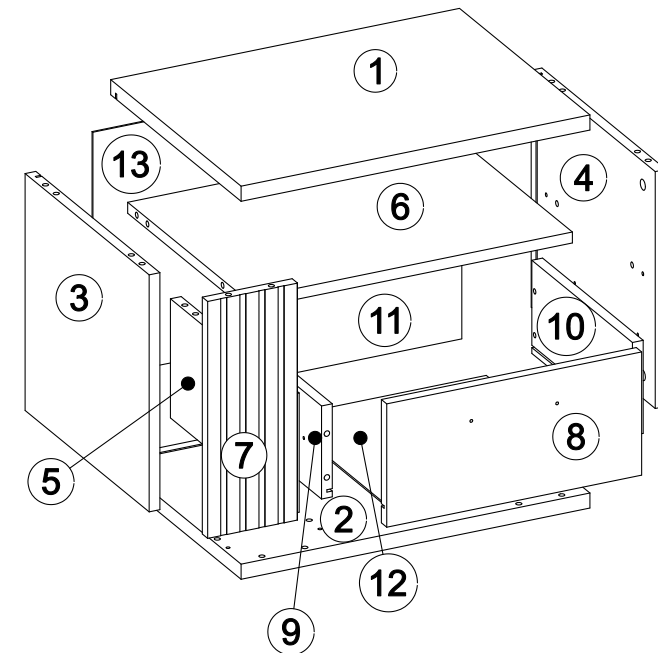

# MODELL: AS15

13	502x360	1/2
12	306x308	1/2
11	293x124	2/2
10	300x136	2/2
9	300x136	2/2
8	380x180	2/2
7	346x134	2/2
6	487x352	1/2
5	174x352	2/2
4	346x370	2/2
3	346x370	2/2
2	520x389	1/2
1	520x389	1/2

4x	20x	16x	1x	20x	20x	1x	7x	8x
6x	1 kpl.	4x	6x	20x	2x	4x		

Vodící lišta zásuvky "PK3" na prvku 4 představuje levou skříňku. Při výběru správné skříňky přišroubujte vodítka k prvku 3 stejným způsobem.

Vodiaca lišta zásuvky "PK3" na prvku 4 predstavuje ľavú skrinku. Pri výbere správnej skrinky priskrutkujte vodidlá k prvku 3 rovnakým spôsobom.