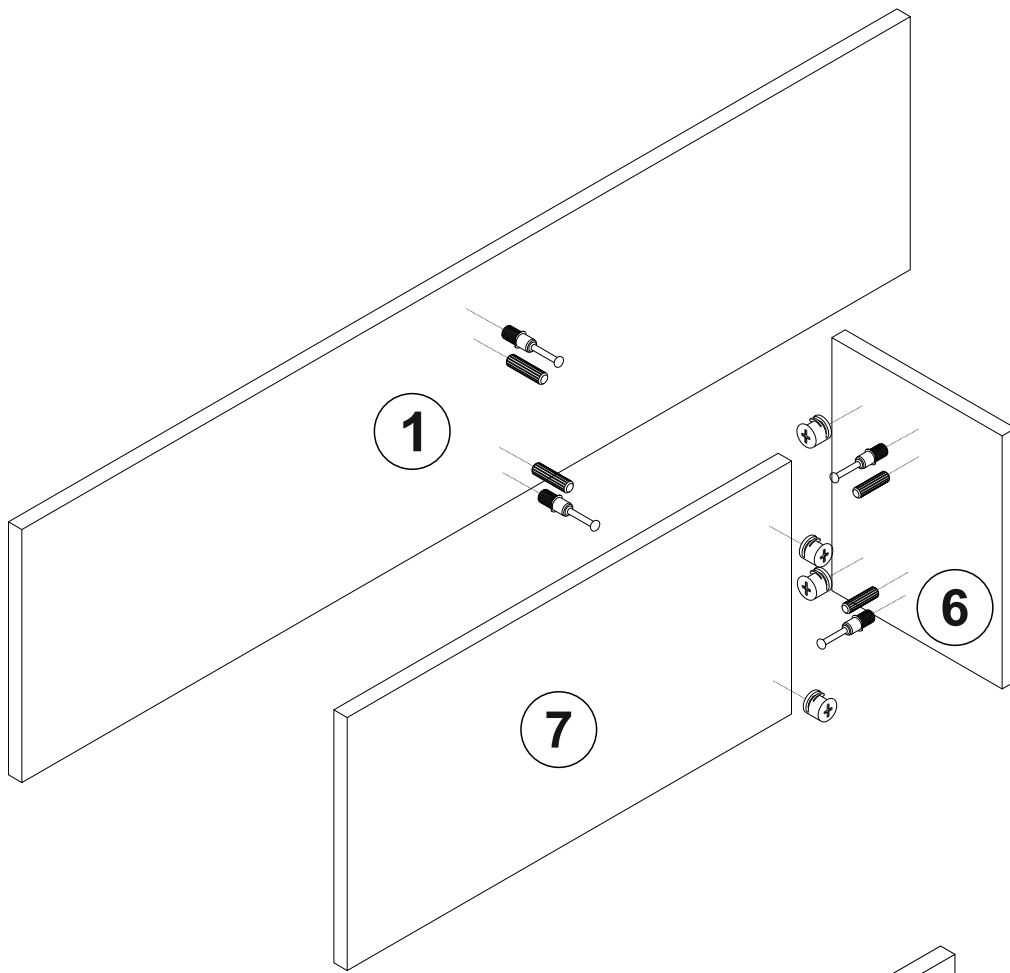

TV komoda VERONICA

Montážní/Montážny návod

UPOZORNĚNÍ/UPOZORNENIE!!

Minifix je hlavní spojovací materiál používaný ve výrobcích.

Před zahájením montáže si prosím prohlédněte níže uvedené výkresy...

Minifix je hlavný spojovací materiál používaný vo výrobkoch.

Pred začatím montáže si prosím prezrite nižšie uvedené výkresy...

MINIFIX

MINIFIX hřídel/hriadel'

Kolík

Soupis dílů/Súpis dielov

A23 Minifix hřídel/hriadeľ  8x34 24x	A22 MINIFIX  15x14 24x	A04 Kolík  8x30 20x	C04 MA  2x	A41 4x30  16x
Z40 200 mm Noha  4x	A18 3,5x18  8x	C01 DM  2x	A06 minifix záslepka  antracit 4x	A06 minifix záslepka  safír zafír 20x

POHLED V DEMONTU/POHLAD V DEMONTE

1

A23 A04

A22

A22

2

A23 A04

A22