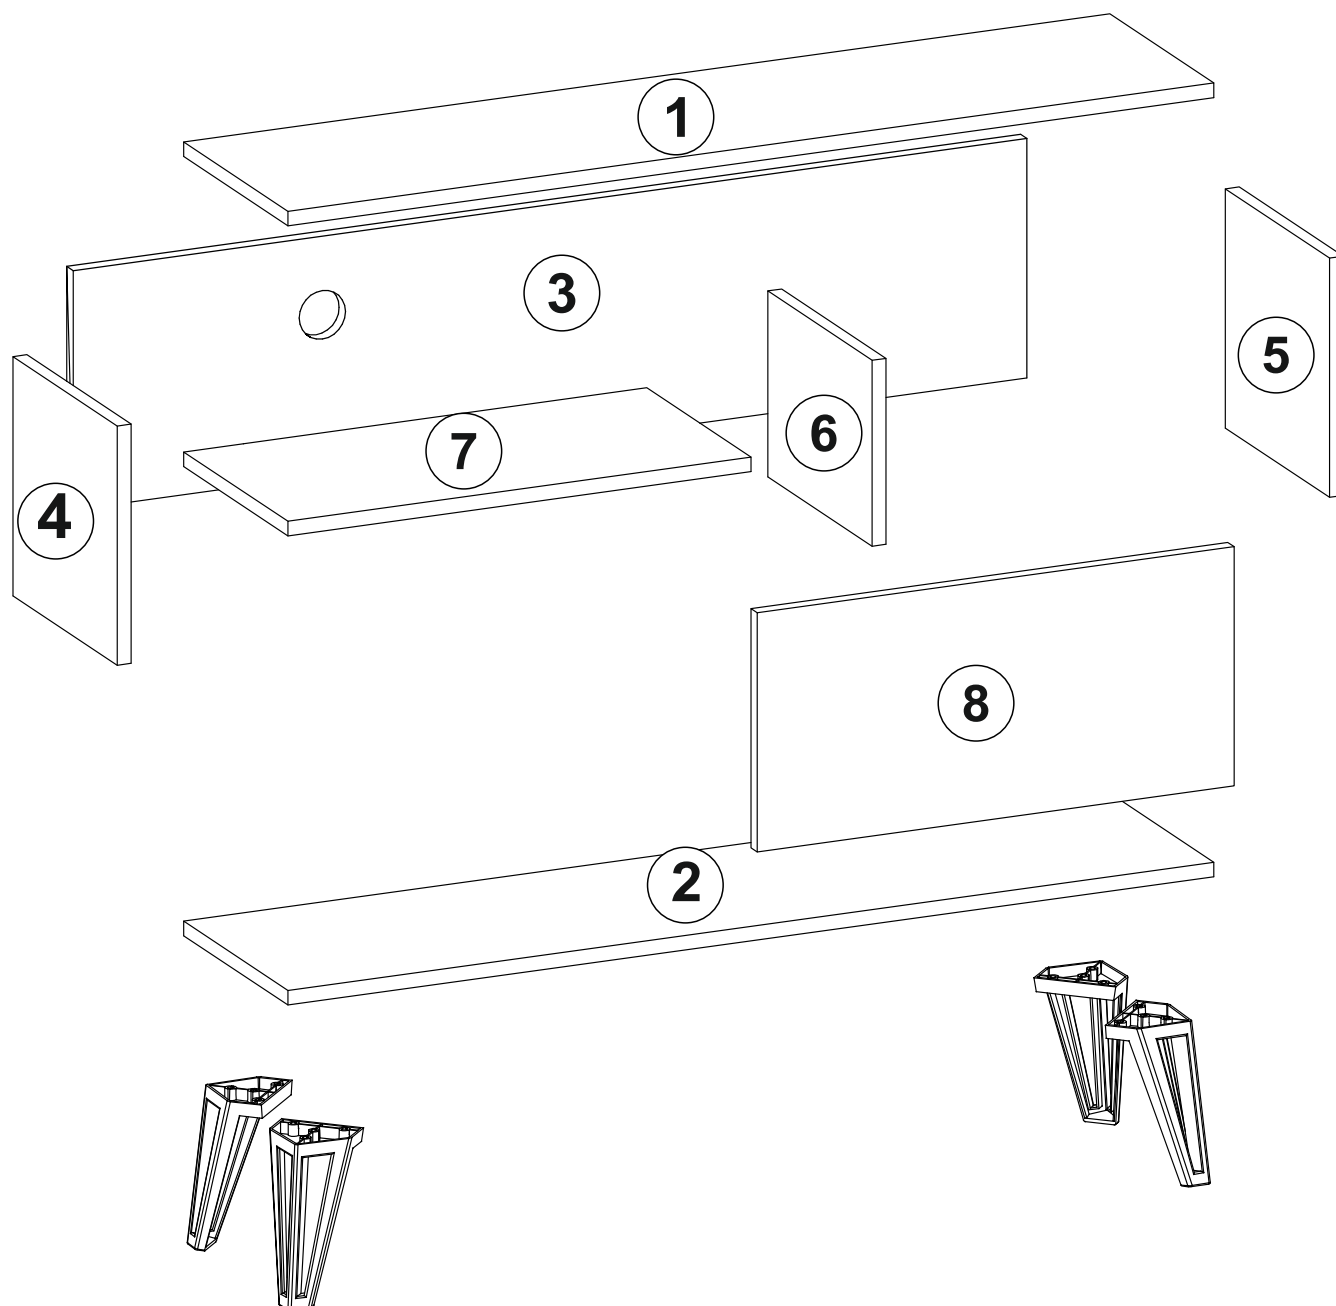

TV komoda VERONICA

Montážní/Montážny návod

UPOZORNĚNÍ/UPOZORNENIE!!

Minifix je hlavní spojovací materiál používaný ve výrobcích.

Před zahájením montáže si prosím prohlédněte níže uvedené výkresy...

Minifix je hlavný spojovací materiál používaný vo výrobkoch.

Pred začatím montáže si prosím prezrite nižšie uvedené výkresy...

MINIFIX

MINIFIX hřídel/hriadel'

Kolík

Soupis dílů/Súpis dielov

A23 Minifix hřídel/hriadeľ  8x34 24x	A22 MINIFIX  15x14 24x	A04 Kolík  8x30 20x	C04 MA  2x	A41 4x30  16x
Z40 200 mm Noha  4x	A18 3,5x18  8x	C01 DM  2x	A06 minifix záslepka  antracit 4x	A06 minifix záslepka  safír zafír 20x

POHLED V DEMONTU/POHLAD V DEMONTE

1

A23 A04

A22

A22

2

A23 A04

A22