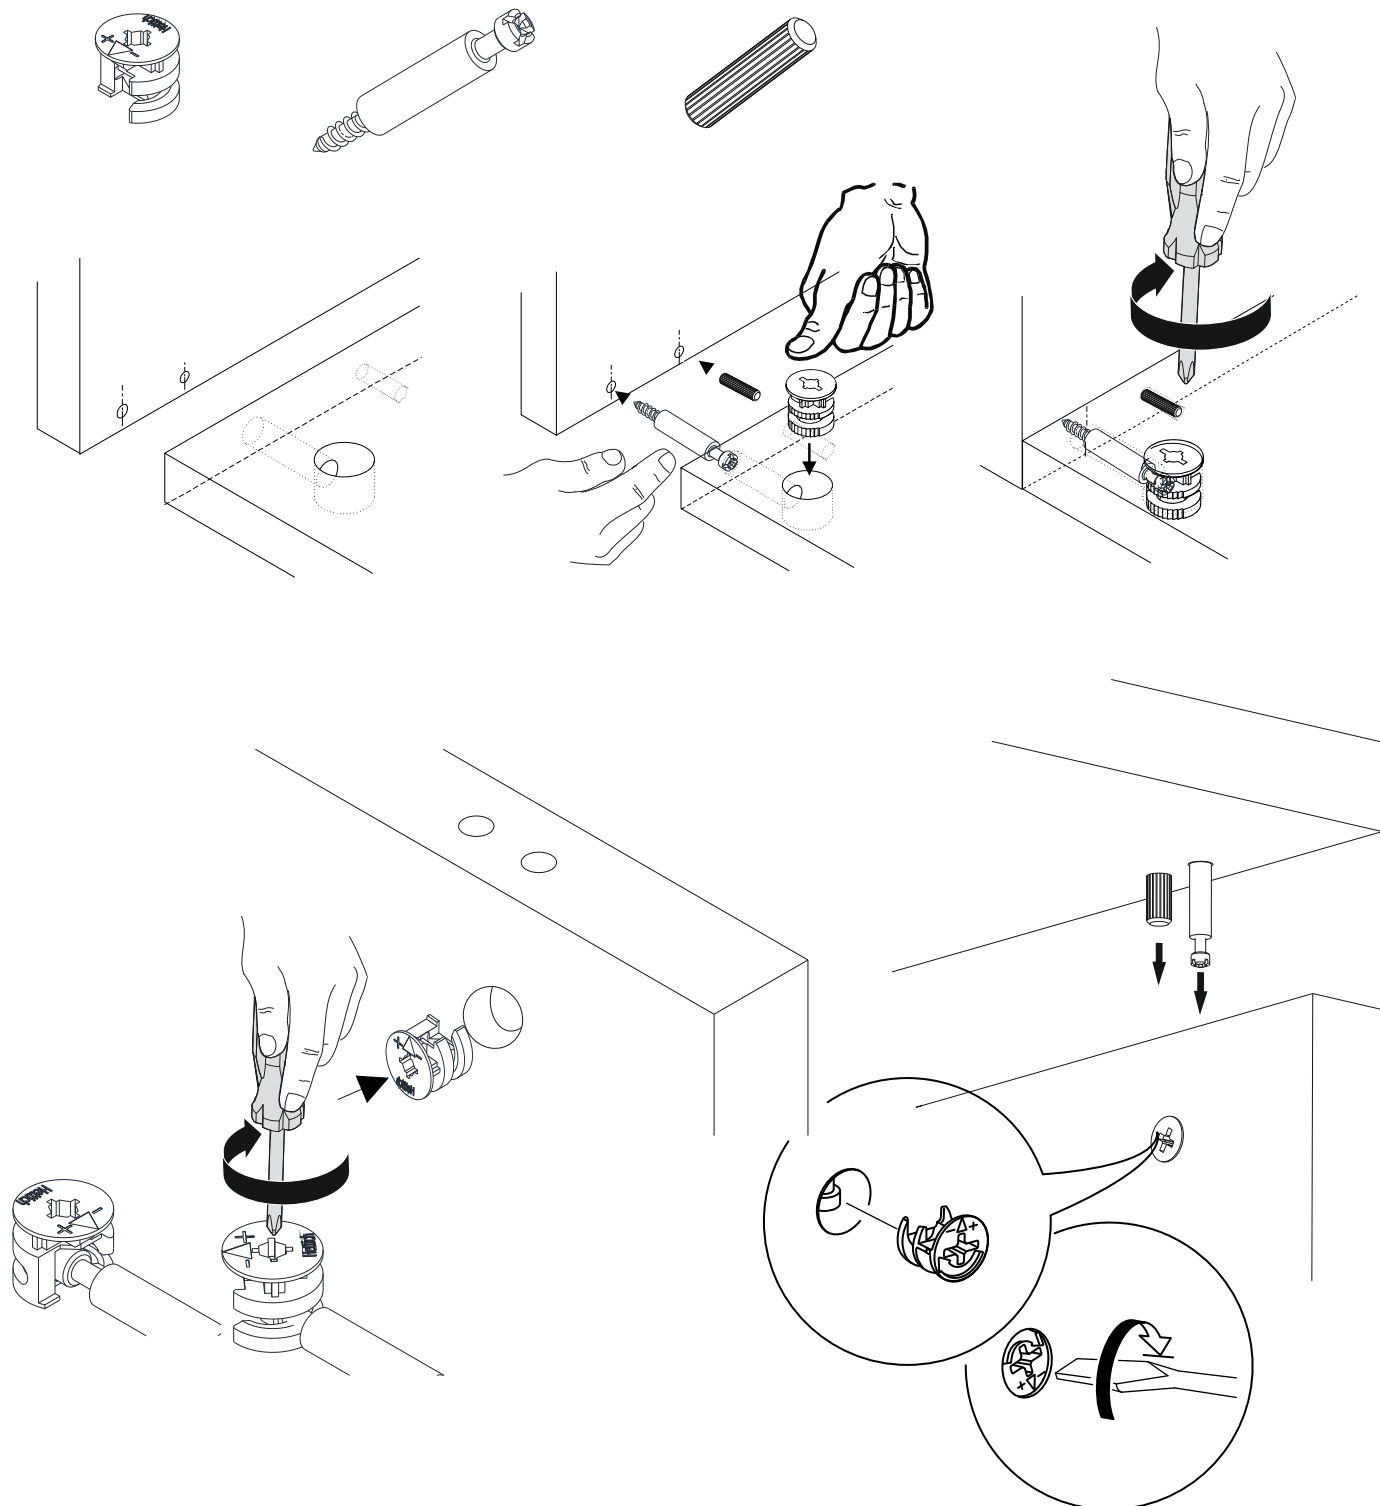

UPOZORNĚNÍ/UPOZORNENIE!!

Minifix je hlavní spojovací materiál používaný ve výrobcích.

Před zahájením montáže si prosím prohlédněte níže uvedené výkresy...

Minifix je hlavný spojovací materiál používaný vo výrobkoch.

Pred začatím montáže si prosím prezrite nižšie uvedené výkresy...

MINIFIX

MINIFIX hřídel/hriadel'

Kolík