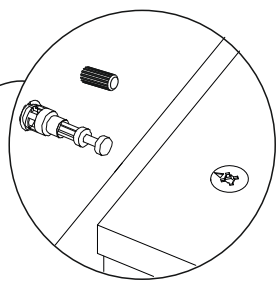

A03

A02

A01

A03

Dil/diel 11

Dil/diel 11

Dil/diel 02

Dil/diel 03

Dil/diel 02

Dil/diel 04

Dil/diel 03

Dil/diel 02

Dil/diel 03

Dil/diel 04

Dil/diel 08