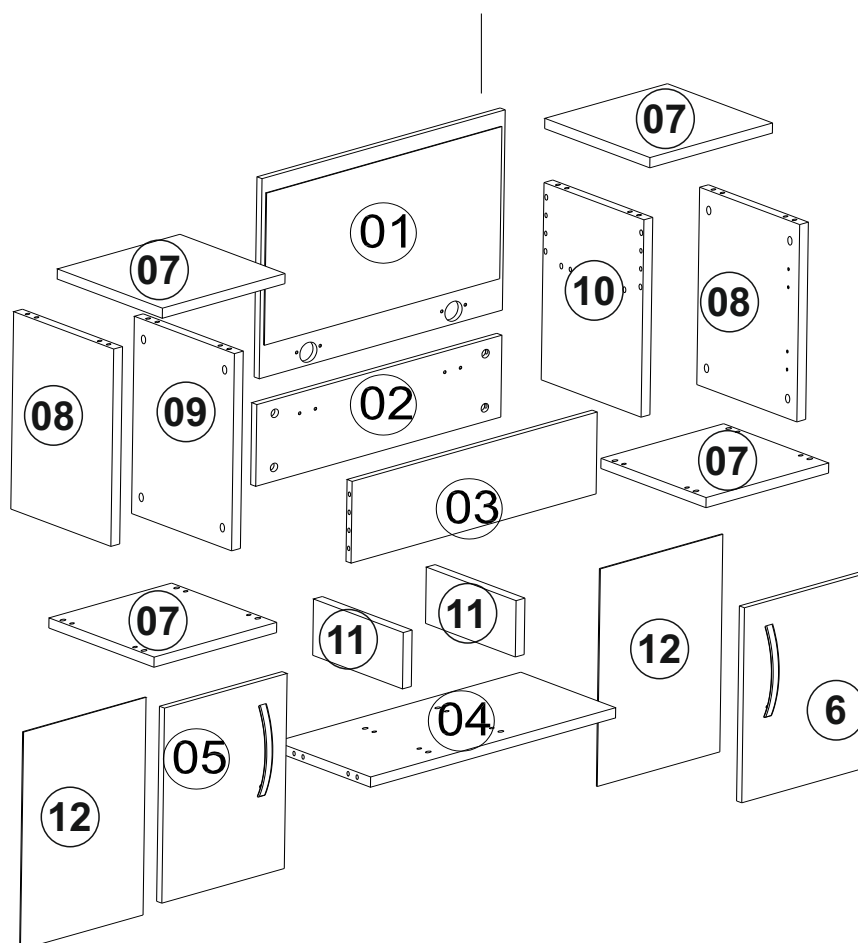

NÁHLED/NÁHL'AD