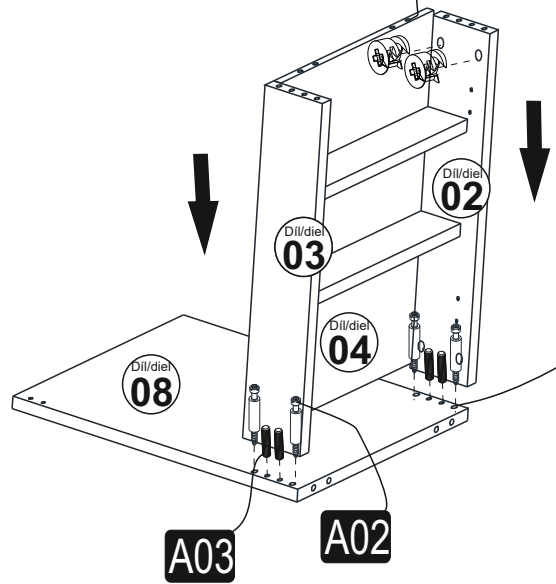

A03

A02

A01

A03

Dil/diel 11

Dil/diel 11

Dil/diel 02

Dil/diel 03

Dil/diel 02

Dil/diel 04

Dil/diel 03

Dil/diel 02

Dil/diel 03

Dil/diel 04

Dil/diel 08