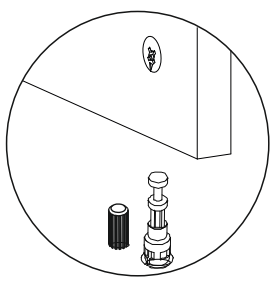

A03

A02

A01

A03

Dil/diel 11

Dil/diel 11

Dil/diel 02

Dil/diel 03

Dil/diel 02

Dil/diel 04

Dil/diel 03

Dil/diel 02

Dil/diel 03

Dil/diel 04

Dil/diel 08