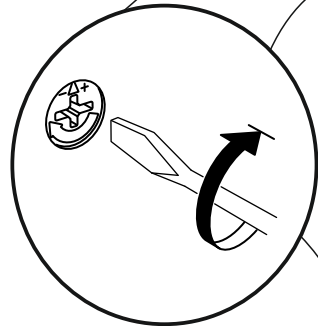

A03

A02

A01

A03

Dil/diel 11

Dil/diel 11

Dil/diel 02

Dil/diel 03

Dil/diel 02

Dil/diel 04

Dil/diel 03

Dil/diel 02

Dil/diel 03

Dil/diel 04

Dil/diel 08