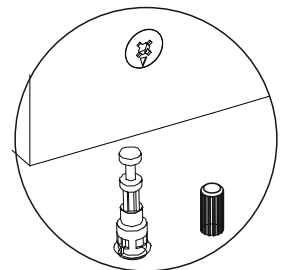

A03

A02

A01

A03

Dil/diel 11

Dil/diel 11

Dil/diel 02

Dil/diel 03

Dil/diel 02

Dil/diel 04

Dil/diel 03

Dil/diel 02

Dil/diel 03

Dil/diel 04

Dil/diel 08