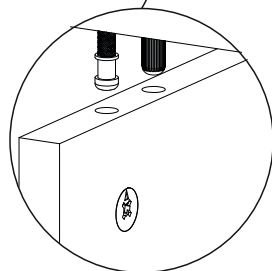

A03

A02

A01

A03

Dil/diel 11

Dil/diel 11

Dil/diel 02

Dil/diel 03

Dil/diel 02

Dil/diel 04

Dil/diel 03

Dil/diel 02

Dil/diel 03

Dil/diel 04

Dil/diel 08