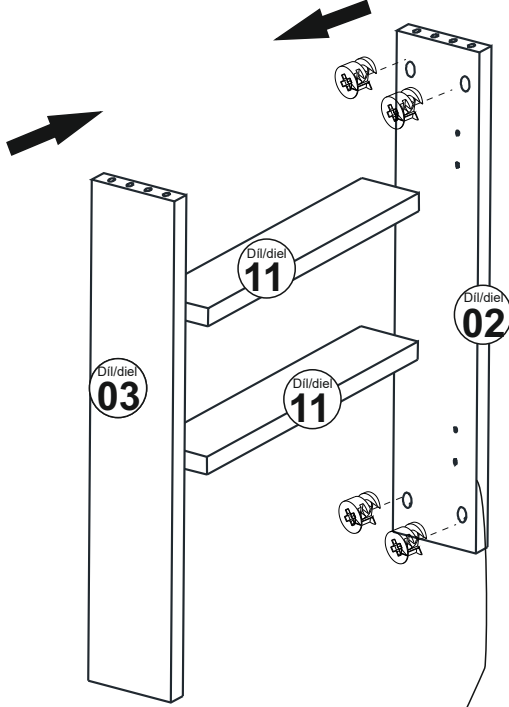

Toaletní stolek/Toaletný stolík MERCAN

Montážní/Montážny návod

Tento výrobek je určen pro montáž 2 osob
Tento výrobek je určený na montáž 2 osob

Seznam příslušenství / Zoznam príslušenstva

Nářadí potřebné pro montáž (není součástí balení)
Náradie potrebné na montáž (nie je súčasťou balenia)

A10 3,5x18 YHB šroub/ skrutka  30x	A03 Kolík  32x	A14 M4x22 šroub skrutka  4x	A28 Hřebík/Klinec  30x	A01 Minifix Hlava  32x
A12 Pant/pánt  6x	A13 základna pantu základňa pántu  6x	A24 96 mm úchyt držadlo  2x	A02 Minifix šroub/ skrutka  32x	A16 Záslepka  20x
A35 Spojovací uholník Závěs  3x	A08 Ø8 Hmoždinka  3x	A09 4x50 YHB šroub/ skrutka  3x		

NÁHLED/NÁHL'AD

Montážní/Montážny návod

A03

A02

A01

A03

Dil/diel 11

Dil/diel 11