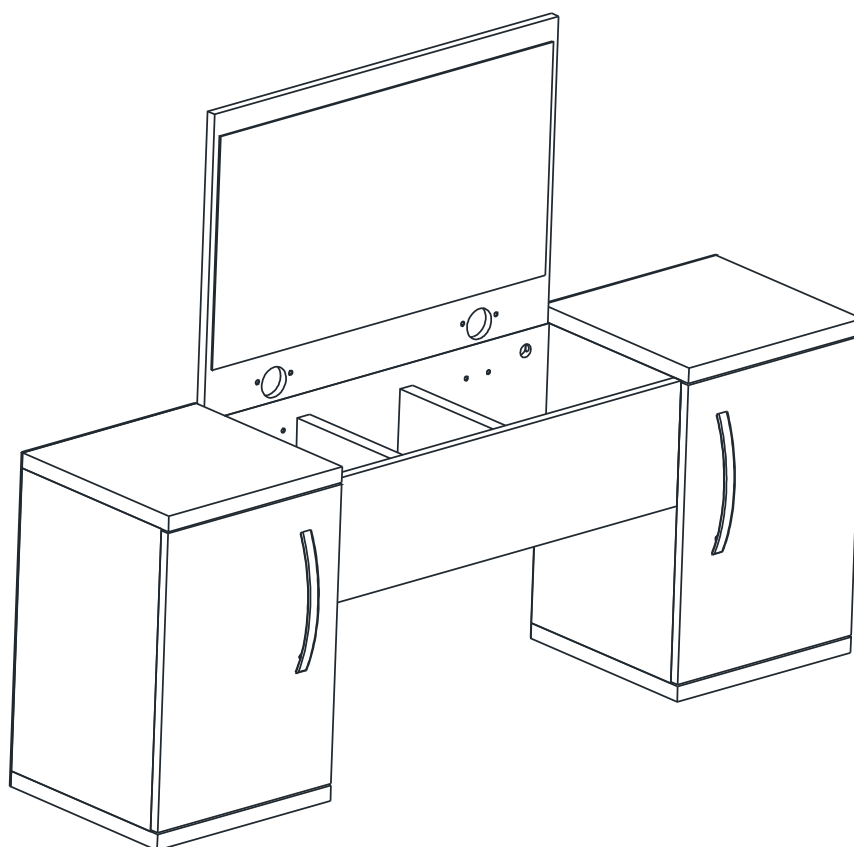

Toaletní stolek/Toaletný stolík MERCAN

Montážní/Montážny návod

Tento výrobek je určen pro montáž 2 osob
Tento výrobek je určený na montáž 2 osob

Seznam příslušenství / Zoznam príslušenstva

Nářadí potřebné pro montáž (není součástí balení)
Náradie potrebné na montáž (nie je súčasťou balenia)

A10 3,5x18 YHB šroub/ skrutka  30x	A03 Kolík  32x	A14 M4x22 šroub skrutka  4x	A28 Hřebík/Klinec  30x	A01 Minifix Hlava  32x
A12 Pant/pánt  6x	A13 základna pantu základňa pántu  6x	A24 96 mm úchyt držadlo  2x	A02 Minifix šroub/ skrutka  32x	A16 Záslepka  20x
A35 Spojovací uholník Závěs  3x	A08 Ø8 Hmoždinka  3x	A09 4x50 YHB šroub/ skrutka  3x		