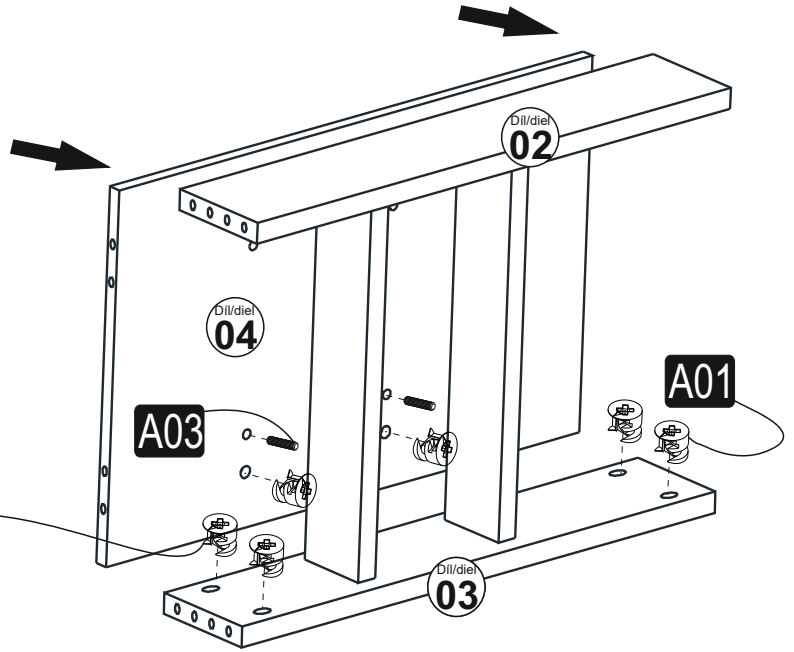

A03

A02

A01

A03

Dil/diel 11

Dil/diel 11

Dil/diel 02

Dil/diel 03

Dil/diel 02

Dil/diel 04

Dil/diel 03

Dil/diel 02

Dil/diel 03

Dil/diel 04

Dil/diel 08