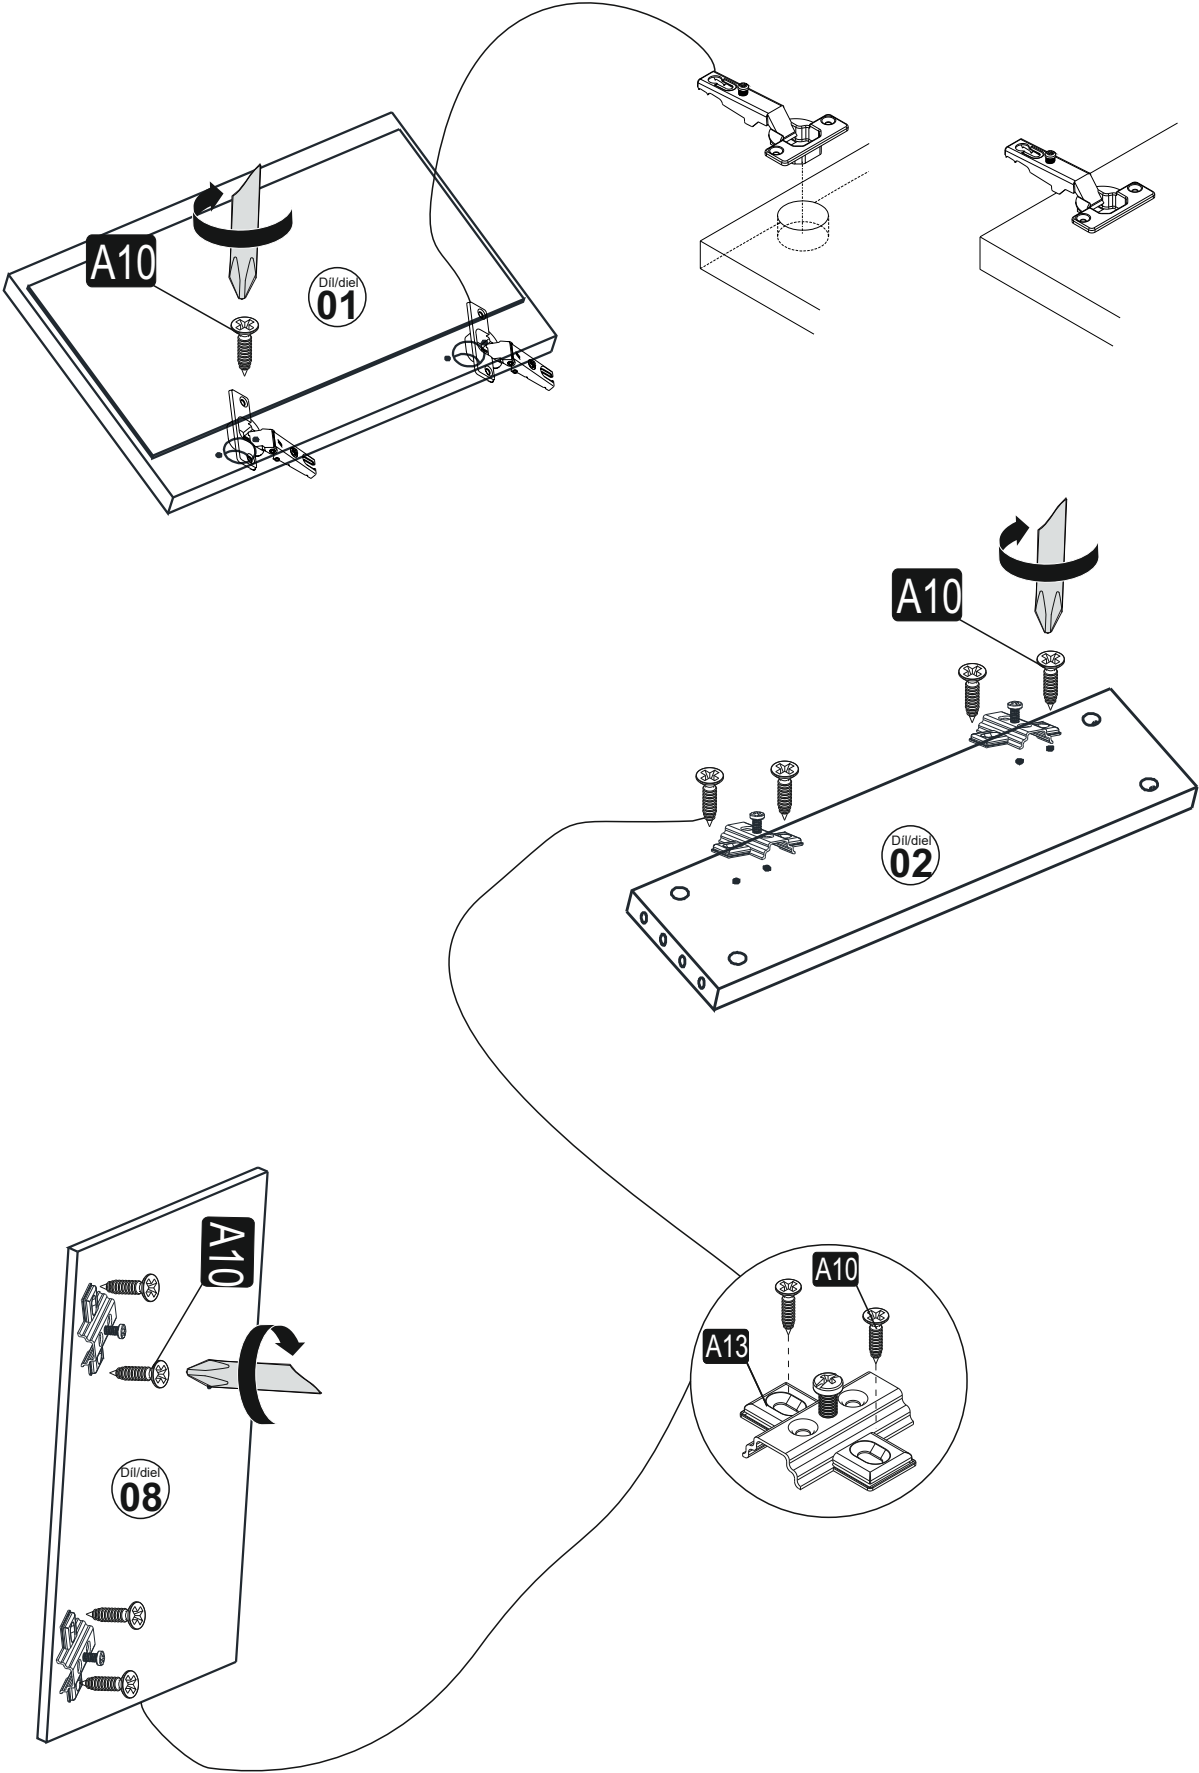

Toaletní stolek/Toaletný stolík MERCAN

Montážní/Montážny návod

Tento výrobek je určen pro montáž 2 osob
Tento výrobek je určený na montáž 2 osob

Seznam příslušenství / Zoznam príslušenstva

Nářadí potřebné pro montáž (není součástí balení)
Náradie potrebné na montáž (nie je súčasťou balenia)

A10 3,5x18 YHB šroub/ skrutka  30x	A03 Kolík  32x	A14 M4x22 šroub skrutka  4x	A28 Hřebík/Klinec  30x	A01 Minifix Hlava  32x
A12 Pant/pánt  6x	A13 základna pantu základňa pántu  6x	A24 96 mm úchyt držadlo  2x	A02 Minifix šroub/ skrutka  32x	A16 Záslepka  20x
A35 Spojovací uholník Závěs  3x	A08 Ø8 Hmoždinka  3x	A09 4x50 YHB šroub/ skrutka  3x		

NÁHLED/NÁHL'AD

Montážní/Montážny návod

A03

A02

A01

A03

Dil/diel 11

Dil/diel 11