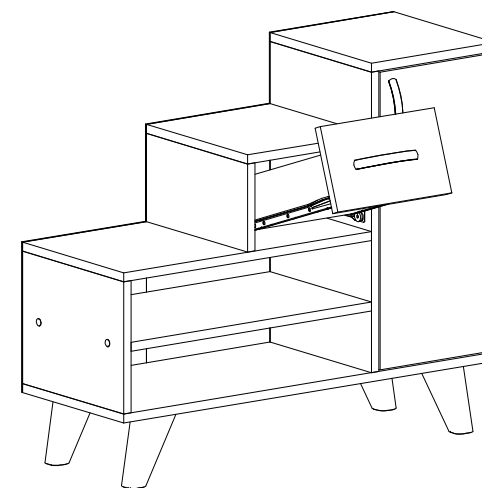

Botník/Skrinka na topánky RETRO II

12

11

MATERIÁL

C	D	E	F	G	H
2 KS	4 KS	20 KS	12 KS	12 KS	8 KS
N	P	R	Z	AA	AB
20 KS	16 KS	8 KS	12 KS	1 KS	50 KS
AC	AJ	AK	AM		
8 KS	2 KS	4 KS	1 KS		

Čís.	Popis	Ks
1	strana zásuvky	2 AD
2	zadní/zadná strana zásuvky	1 AD
3	čelo zásuvky	1 AD
4	dno zásuvky 3 mm	1 AD
5	levý bok skříňě/lavý bok skrine	1 AD
6	zásuvka levá/lavá strana	1 AD
7	horní deska/horná deska zásuvky	1 AD
8	středová/středná zásuvka	1 AD
9	krátká levá/krátka ľavá strana	1 AD
10	skříňka/skrinka pravá strana	1 AD
11	horní deska skříňky/horná deska skrinky	1 AD
12	spodní přihrádka/spodná priehradka	1 AD
13	dlouhá police/dlhá polica	1 AD
14	zadní stěna/zadná stena 3mm	1 AD
15	zadní stěna/zadná stena 3mm	1 AD
16	zadní stěna/zadná stena 3mm	1 AD
17	dvířka/dvierka	1 AD
18	vnitřní police skříňky/vnútorná polica skrinky	1 AD