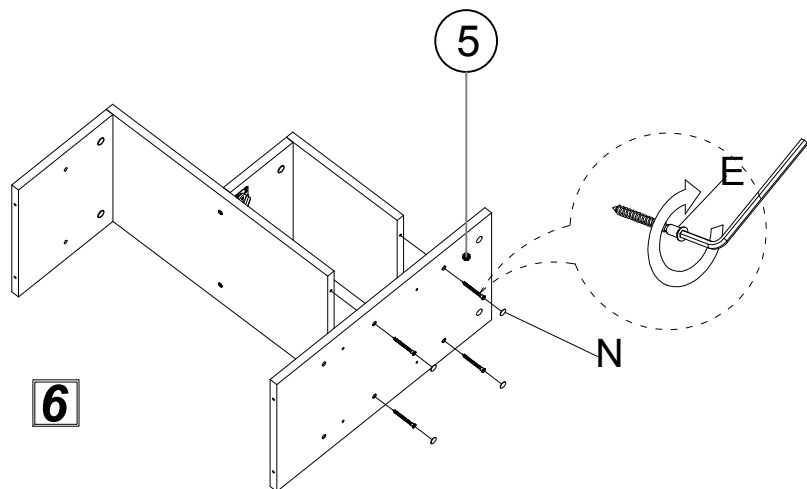

Botník/Skrinka na topánky RETRO II

12

11

MATERIÁL

C	D	E	F	G	H
2 KS	4 KS	20 KS	12 KS	12 KS	8 KS
N	P	R	Z	AA	AB
20 KS	16 KS	8 KS	12 KS	1 KS	50 KS
AC	AJ	AK	AM		
8 KS	2 KS	4 KS	1 KS		

Čís.	Popis	Ks
1	strana zásuvky	2 AD
2	zadní/zadná strana zásuvky	1 AD
3	čelo zásuvky	1 AD
4	dno zásuvky 3 mm	1 AD
5	levý bok skříňě/lavý bok skrine	1 AD
6	zásuvka levá/lavá strana	1 AD
7	horní deska/horná deska zásuvky	1 AD
8	středová/středná zásuvka	1 AD
9	krátká levá/krátka ľavá strana	1 AD
10	skříňka/skrinka pravá strana	1 AD
11	horní deska skříňky/horná deska skrinky	1 AD
12	spodní přihrádka/spodná priehradka	1 AD
13	dlouhá police/dlhá polica	1 AD
14	zadní stěna/zadná stena 3mm	1 AD
15	zadní stěna/zadná stena 3mm	1 AD
16	zadní stěna/zadná stena 3mm	1 AD
17	dvířka/dvierka	1 AD
18	vnitřní police skříňky/vnútorná polica skrinky	1 AD

1

3

4

9

10

6

7