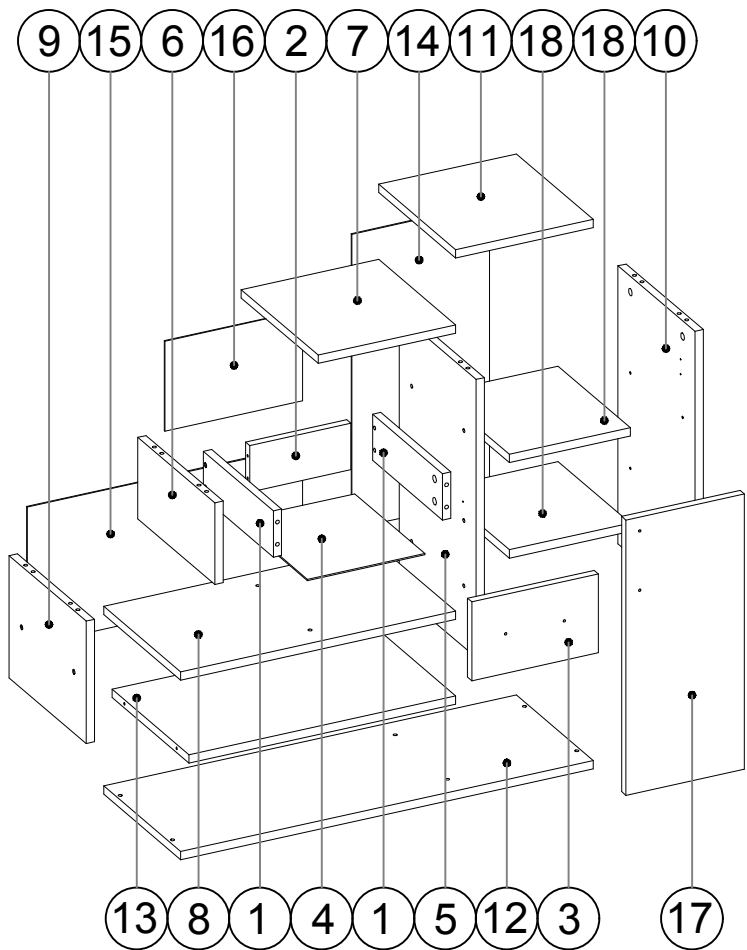

Botník/Skrinka na topánky RETRO II

12

11

MATERIÁL

C	D	E	F	G	H
2 KS	4 KS	20 KS	12 KS	12 KS	8 KS
N	P	R	Z	AA	AB
20 KS	16 KS	8 KS	12 KS	1 KS	50 KS
AC	AJ	AK	AM		
8 KS	2 KS	4 KS	1 KS		

Čís.	Popis	Ks
1	strana zásuvky	2 AD
2	zadní/zadná strana zásuvky	1 AD
3	čelo zásuvky	1 AD
4	dno zásuvky 3 mm	1 AD
5	levý bok skříňě/lavý bok skrine	1 AD
6	zásuvka levá/lavá strana	1 AD
7	horní deska/horná deska zásuvky	1 AD
8	středová/středná zásuvka	1 AD
9	krátká levá/krátka ľavá strana	1 AD
10	skříňka/skrinka pravá strana	1 AD
11	horní deska skříňky/horná deska skrinky	1 AD
12	spodní přihrádka/spodná priehradka	1 AD
13	dlouhá police/dlhá polica	1 AD
14	zadní stěna/zadná stena 3mm	1 AD
15	zadní stěna/zadná stena 3mm	1 AD
16	zadní stěna/zadná stena 3mm	1 AD
17	dvířka/dvierka	1 AD
18	vnitřní police skříňky/vnútorná polica skrinky	1 AD

1

3

4

9

10

6

7