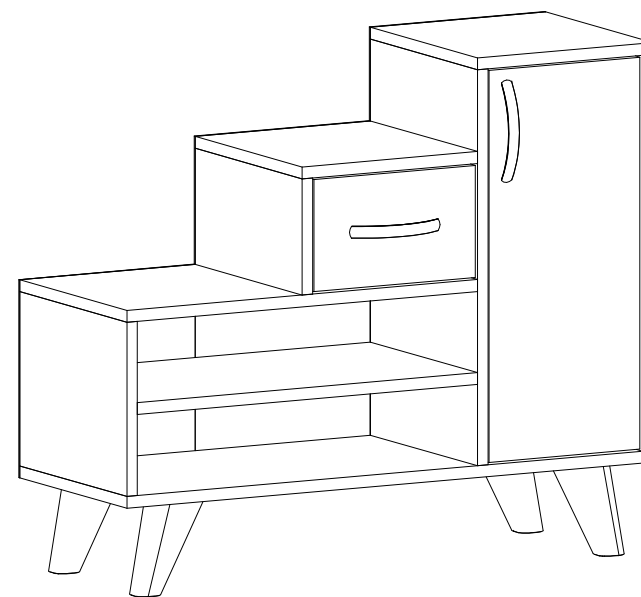

Botník/Skrinka na topánky RETRO II

12

11

MATERIÁL

C	D	E	F	G	H
2 KS	4 KS	20 KS	12 KS	12 KS	8 KS
N	P	R	Z	AA	AB
20 KS	16 KS	8 KS	12 KS	1 KS	50 KS
AC	AJ	AK	AM		
8 KS	2 KS	4 KS	1 KS		

Čís.	Popis	Ks
1	strana zásuvky	2 AD
2	zadní/zadná strana zásuvky	1 AD
3	čelo zásuvky	1 AD
4	dno zásuvky 3 mm	1 AD
5	levý bok skříňě/lavý bok skrine	1 AD
6	zásuvka levá/lavá strana	1 AD
7	horní deska/horná deska zásuvky	1 AD
8	středová/středná zásuvka	1 AD
9	krátká levá/krátka ľavá strana	1 AD
10	skříňka/skrinka pravá strana	1 AD
11	horní deska skříňky/horná deska skrinky	1 AD
12	spodní přihrádka/spodná priehradka	1 AD
13	dlouhá police/dlhá polica	1 AD
14	zadní stěna/zadná stena 3mm	1 AD
15	zadní stěna/zadná stena 3mm	1 AD
16	zadní stěna/zadná stena 3mm	1 AD
17	dvířka/dvierka	1 AD
18	vnitřní police skříňky/vnútorná polica skrinky	1 AD