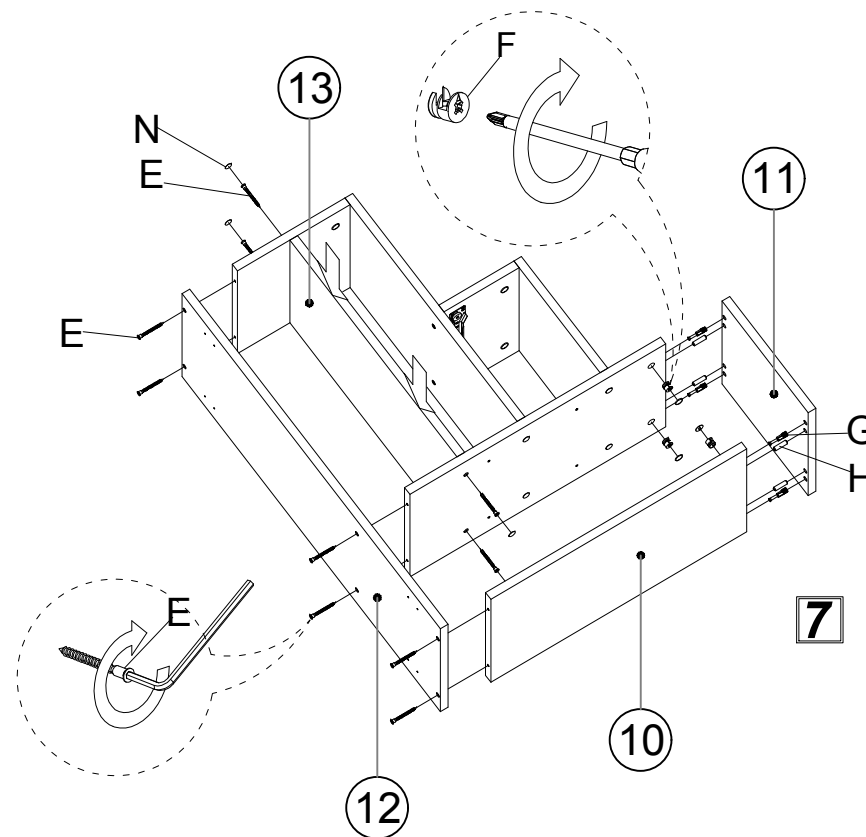

Botník/Skrinka na topánky RETRO II

12

11

MATERIÁL

C	D	E	F	G	H
2 KS	4 KS	20 KS	12 KS	12 KS	8 KS
N	P	R	Z	AA	AB
20 KS	16 KS	8 KS	12 KS	1 KS	50 KS
AC	AJ	AK	AM		
8 KS	2 KS	4 KS	1 KS		

Čís.	Popis	Ks
1	strana zásuvky	2 AD
2	zadní/zadná strana zásuvky	1 AD
3	čelo zásuvky	1 AD
4	dno zásuvky 3 mm	1 AD
5	levý bok skříňě/lavý bok skrine	1 AD
6	zásuvka levá/lavá strana	1 AD
7	horní deska/horná deska zásuvky	1 AD
8	středová/středná zásuvka	1 AD
9	krátká levá/krátka ľavá strana	1 AD
10	skříňka/skrinka pravá strana	1 AD
11	horní deska skříňky/horná deska skrinky	1 AD
12	spodní přihrádka/spodná priehradka	1 AD
13	dlouhá police/dlhá polica	1 AD
14	zadní stěna/zadná stena 3mm	1 AD
15	zadní stěna/zadná stena 3mm	1 AD
16	zadní stěna/zadná stena 3mm	1 AD
17	dvířka/dvierka	1 AD
18	vnitřní police skříňky/vnútorná polica skrinky	1 AD

1

3

4

9

10

6

7