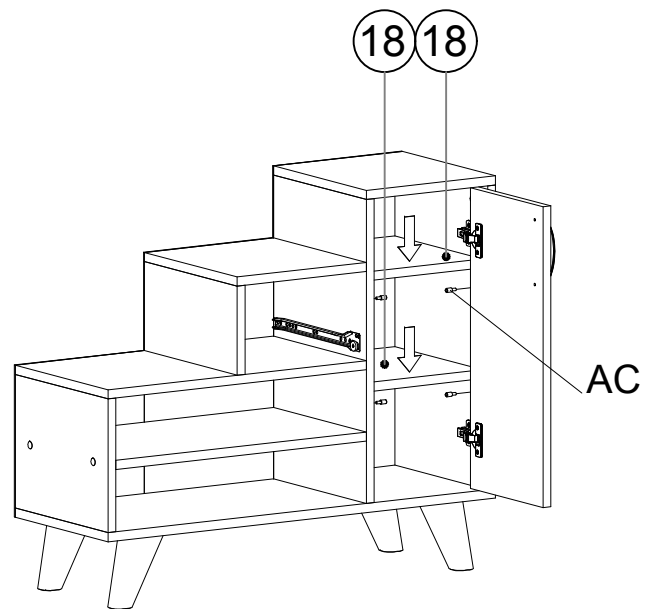

Botník/Skrinka na topánky RETRO II

12

11

MATERIÁL

C	D	E	F	G	H
2 KS	4 KS	20 KS	12 KS	12 KS	8 KS
N	P	R	Z	AA	AB
20 KS	16 KS	8 KS	12 KS	1 KS	50 KS
AC	AJ	AK	AM		
8 KS	2 KS	4 KS	1 KS		

Čís.	Popis	Ks
1	strana zásuvky	2 AD
2	zadní/zadná strana zásuvky	1 AD
3	čelo zásuvky	1 AD
4	dno zásuvky 3 mm	1 AD
5	levý bok skříňě/lavý bok skrine	1 AD
6	zásuvka levá/lavá strana	1 AD
7	horní deska/horná deska zásuvky	1 AD
8	středová/středná zásuvka	1 AD
9	krátká levá/krátka ľavá strana	1 AD
10	skříňka/skrinka pravá strana	1 AD
11	horní deska skříňky/horná deska skrinky	1 AD
12	spodní přihrádka/spodná priehradka	1 AD
13	dlouhá police/dlhá polica	1 AD
14	zadní stěna/zadná stena 3mm	1 AD
15	zadní stěna/zadná stena 3mm	1 AD
16	zadní stěna/zadná stena 3mm	1 AD
17	dvířka/dvierka	1 AD
18	vnitřní police skříňky/vnútorná polica skrinky	1 AD