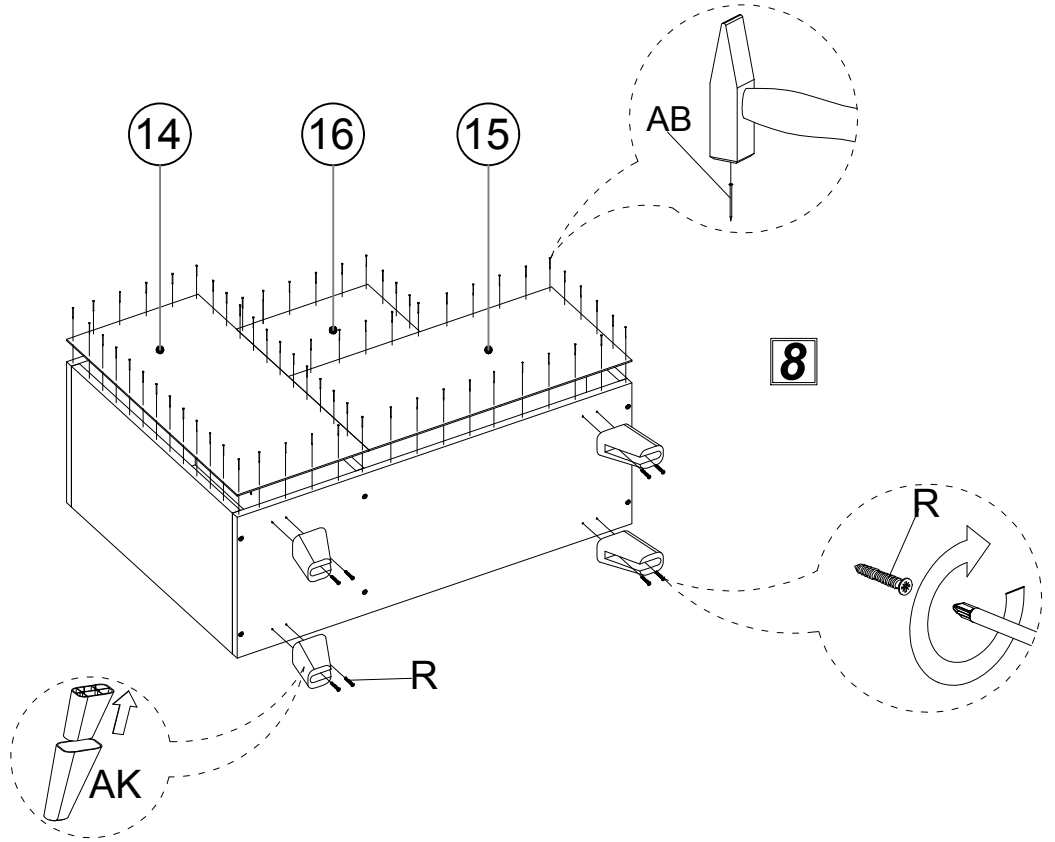

Botník/Skrinka na topánky RETRO II

12

11

MATERIÁL

C	D	E	F	G	H
2 KS	4 KS	20 KS	12 KS	12 KS	8 KS
N	P	R	Z	AA	AB
20 KS	16 KS	8 KS	12 KS	1 KS	50 KS
AC	AJ	AK	AM		
8 KS	2 KS	4 KS	1 KS		

Čís.	Popis	Ks
1	strana zásuvky	2 AD
2	zadní/zadná strana zásuvky	1 AD
3	čelo zásuvky	1 AD
4	dno zásuvky 3 mm	1 AD
5	levý bok skříňě/lavý bok skrine	1 AD
6	zásuvka levá/lavá strana	1 AD
7	horní deska/horná deska zásuvky	1 AD
8	středová/středná zásuvka	1 AD
9	krátká levá/krátka ľavá strana	1 AD
10	skříňka/skrinka pravá strana	1 AD
11	horní deska skříňky/horná deska skrinky	1 AD
12	spodní přihrádka/spodná priehradka	1 AD
13	dlouhá police/dlhá polica	1 AD
14	zadní stěna/zadná stena 3mm	1 AD
15	zadní stěna/zadná stena 3mm	1 AD
16	zadní stěna/zadná stena 3mm	1 AD
17	dvířka/dvierka	1 AD
18	vnitřní police skříňky/vnútorná polica skrinky	1 AD

1

3

4

9

10

6

7