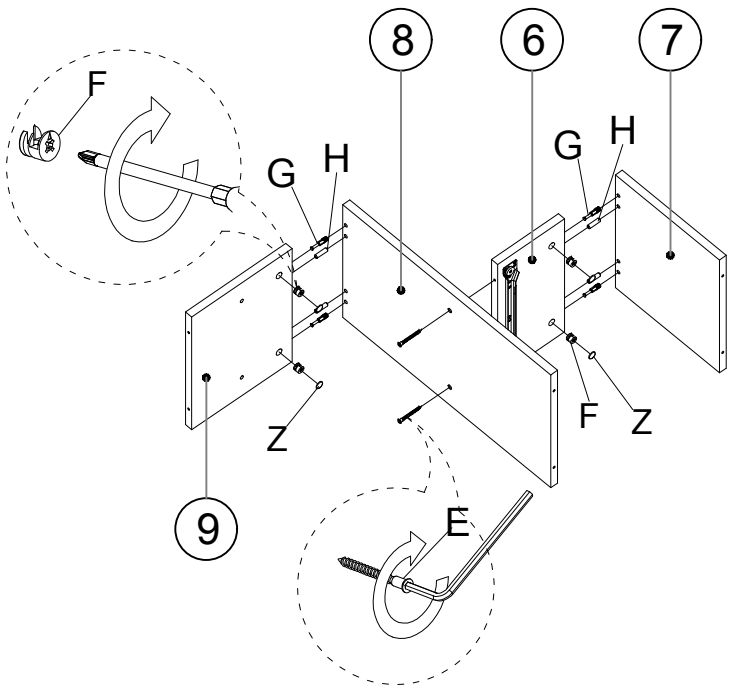

Botník/Skrinka na topánky RETRO II

12

11

MATERIÁL

C	D	E	F	G	H
2 KS	4 KS	20 KS	12 KS	12 KS	8 KS
N	P	R	Z	AA	AB
20 KS	16 KS	8 KS	12 KS	1 KS	50 KS
AC	AJ	AK	AM		
8 KS	2 KS	4 KS	1 KS		

Čís.	Popis	Ks
1	strana zásuvky	2 AD
2	zadní/zadná strana zásuvky	1 AD
3	čelo zásuvky	1 AD
4	dno zásuvky 3 mm	1 AD
5	levý bok skříňě/lavý bok skrine	1 AD
6	zásuvka levá/lavá strana	1 AD
7	horní deska/horná deska zásuvky	1 AD
8	středová/středná zásuvka	1 AD
9	krátká levá/krátka ľavá strana	1 AD
10	skříňka/skrinka pravá strana	1 AD
11	horní deska skříňky/horná deska skrinky	1 AD
12	spodní přihrádka/spodná priehradka	1 AD
13	dlouhá police/dlhá polica	1 AD
14	zadní stěna/zadná stena 3mm	1 AD
15	zadní stěna/zadná stena 3mm	1 AD
16	zadní stěna/zadná stena 3mm	1 AD
17	dvířka/dvierka	1 AD
18	vnitřní police skříňky/vnútorná polica skrinky	1 AD

1

3

4

9

10

6

7