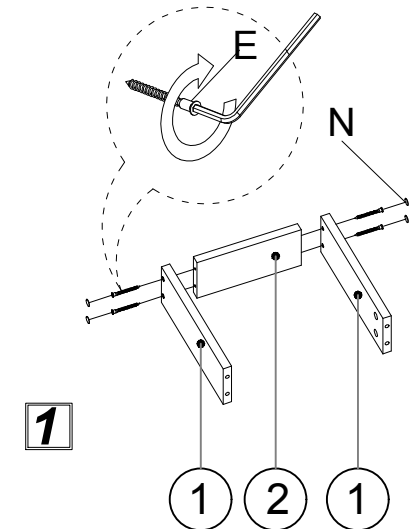

Botník/Skrinka na topánky RETRO II

12

11

MATERIÁL

C	D	E	F	G	H
2 KS	4 KS	20 KS	12 KS	12 KS	8 KS
N	P	R	Z	AA	AB
20 KS	16 KS	8 KS	12 KS	1 KS	50 KS
AC	AJ	AK	AM		
8 KS	2 KS	4 KS	1 KS		

Čís.	Popis	Ks
1	strana zásuvky	2 AD
2	zadní/zadná strana zásuvky	1 AD
3	čelo zásuvky	1 AD
4	dno zásuvky 3 mm	1 AD
5	levý bok skříňě/lavý bok skrine	1 AD
6	zásuvka levá/lavá strana	1 AD
7	horní deska/horná deska zásuvky	1 AD
8	středová/středná zásuvka	1 AD
9	krátká levá/krátka ľavá strana	1 AD
10	skříňka/skrinka pravá strana	1 AD
11	horní deska skříňky/horná deska skrinky	1 AD
12	spodní přihrádka/spodná priehradka	1 AD
13	dlouhá police/dlhá polica	1 AD
14	zadní stěna/zadná stena 3mm	1 AD
15	zadní stěna/zadná stena 3mm	1 AD
16	zadní stěna/zadná stena 3mm	1 AD
17	dvířka/dvierka	1 AD
18	vnitřní police skříňky/vnútorná polica skrinky	1 AD