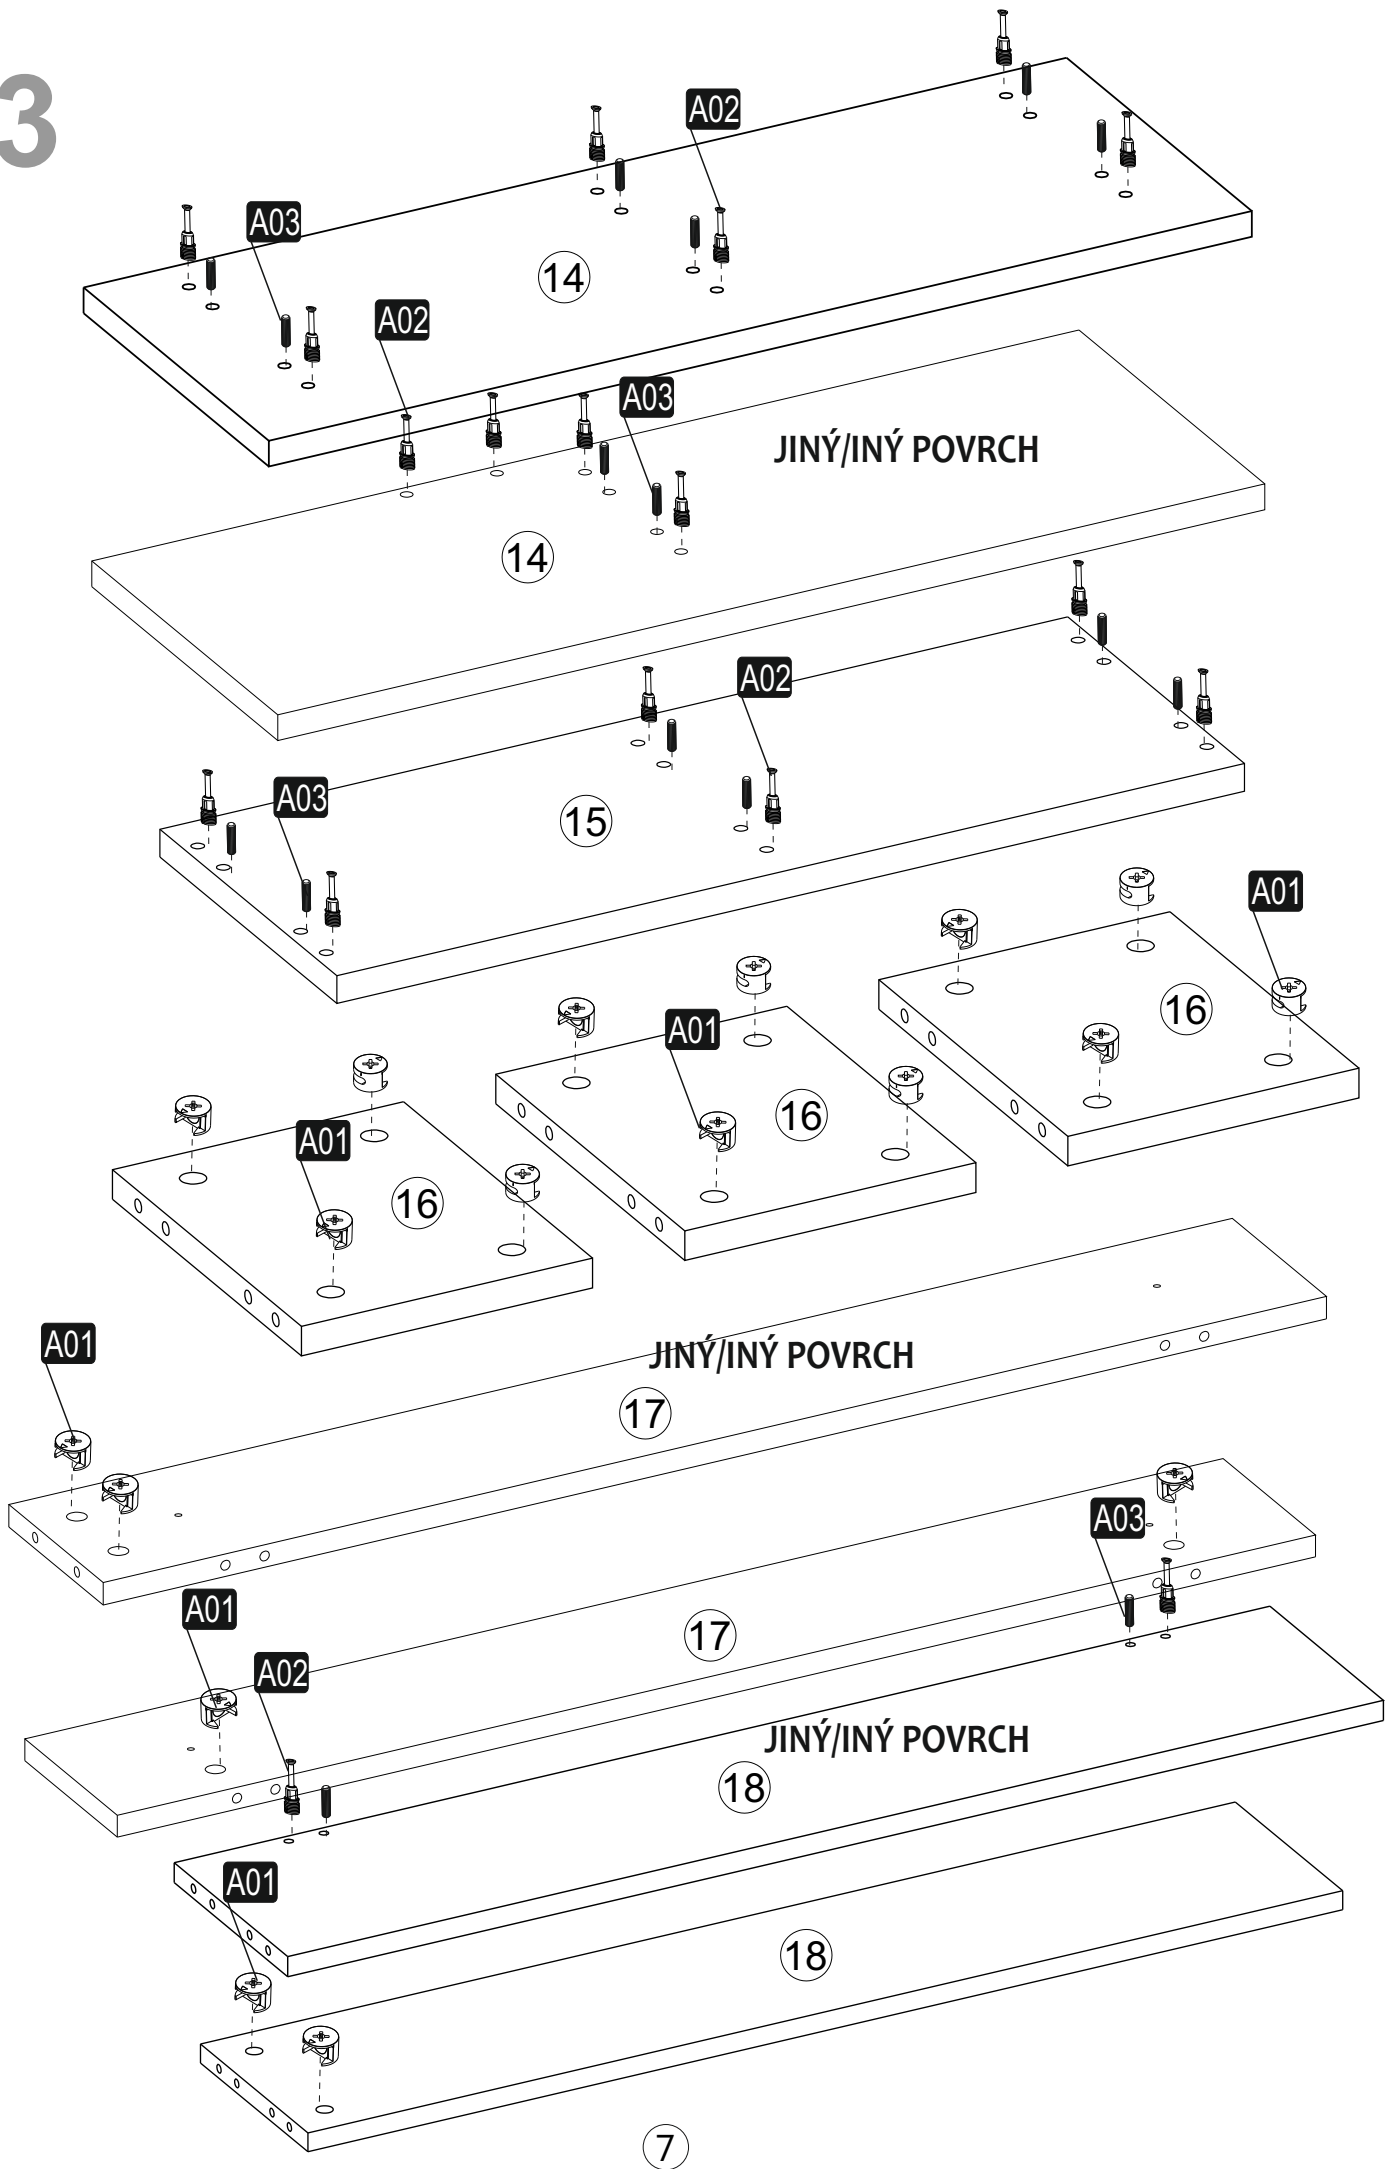

A02  33x	A01  53x	A03  28x	A45  3,5X20 32x	A04  D 4x A 28x
A37  1x	A13  6x	A12  6x	A28  40x	A06  10x
A16  D 2x	A08  4x	A09  4x50 4x	A41  2x	

Abyste dosáhli požadovaného tvaru podle montážního návodu, je důležité, provádět ruční úpravy během montáže výrobku (např. před utažením šroubů vyrovnejte rohy).

Aby ste dosiahli požadovaný tvar podľa montážneho návodu, je důležité, vykonávať ručné úpravy počas montáže výrobku (napr. pred utiahnutím skrutiek vyrovnajte rohy).

Náhled/Náhľad

Montážní/Montážny návod

1

2

3

4

4

5

6

7