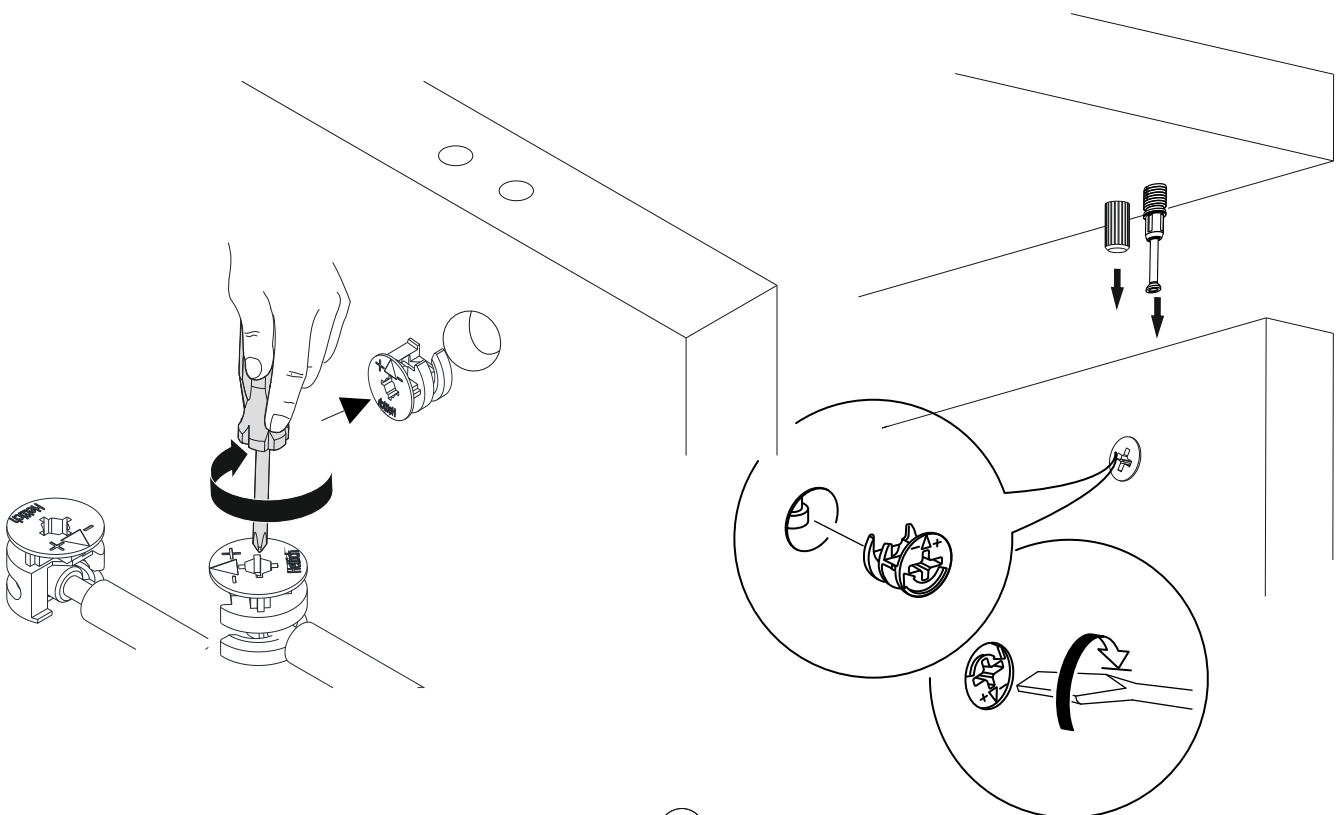

POZOR!!

Hlavním spojovacím materiálem pro tyto produkty je spojovací kování Minifix. Před zahájením montáže zkontrolujte níže uvedené výkresy.

Hlavným spojovacím materiálom pre tieto produkty je spojovacie kovanie Minifix. Pred zahájením montáže skontrolujte nižšie uvedené výkresy.

Minifix fixační
šroub/fixační
skrutka

Minifix rozvírací
táhlo/roztváracie
ťahlo

Spojovací kolík

Nářadí potřebné k montáži (není součástí balení)
 Nářadie potrebné na montáž (nie je súčasťou balenia)

Seznam příslušenství/Zoznam príslušenstva

A02  33x	A01  53x	A03  28x	A45  3,5X20 32x	A04  D 4x A 28x
A37  1x	A13  6x	A12  6x	A28  40x	A06  10x
A16  D 2x	A08  4x	A09  4x50 4x	A41  2x	

Abyste dosáhli požadovaného tvaru podle montážního návodu, je důležité, provádět ruční úpravy během montáže výrobku (např. před utažením šroubů vyrovnejte rohy).