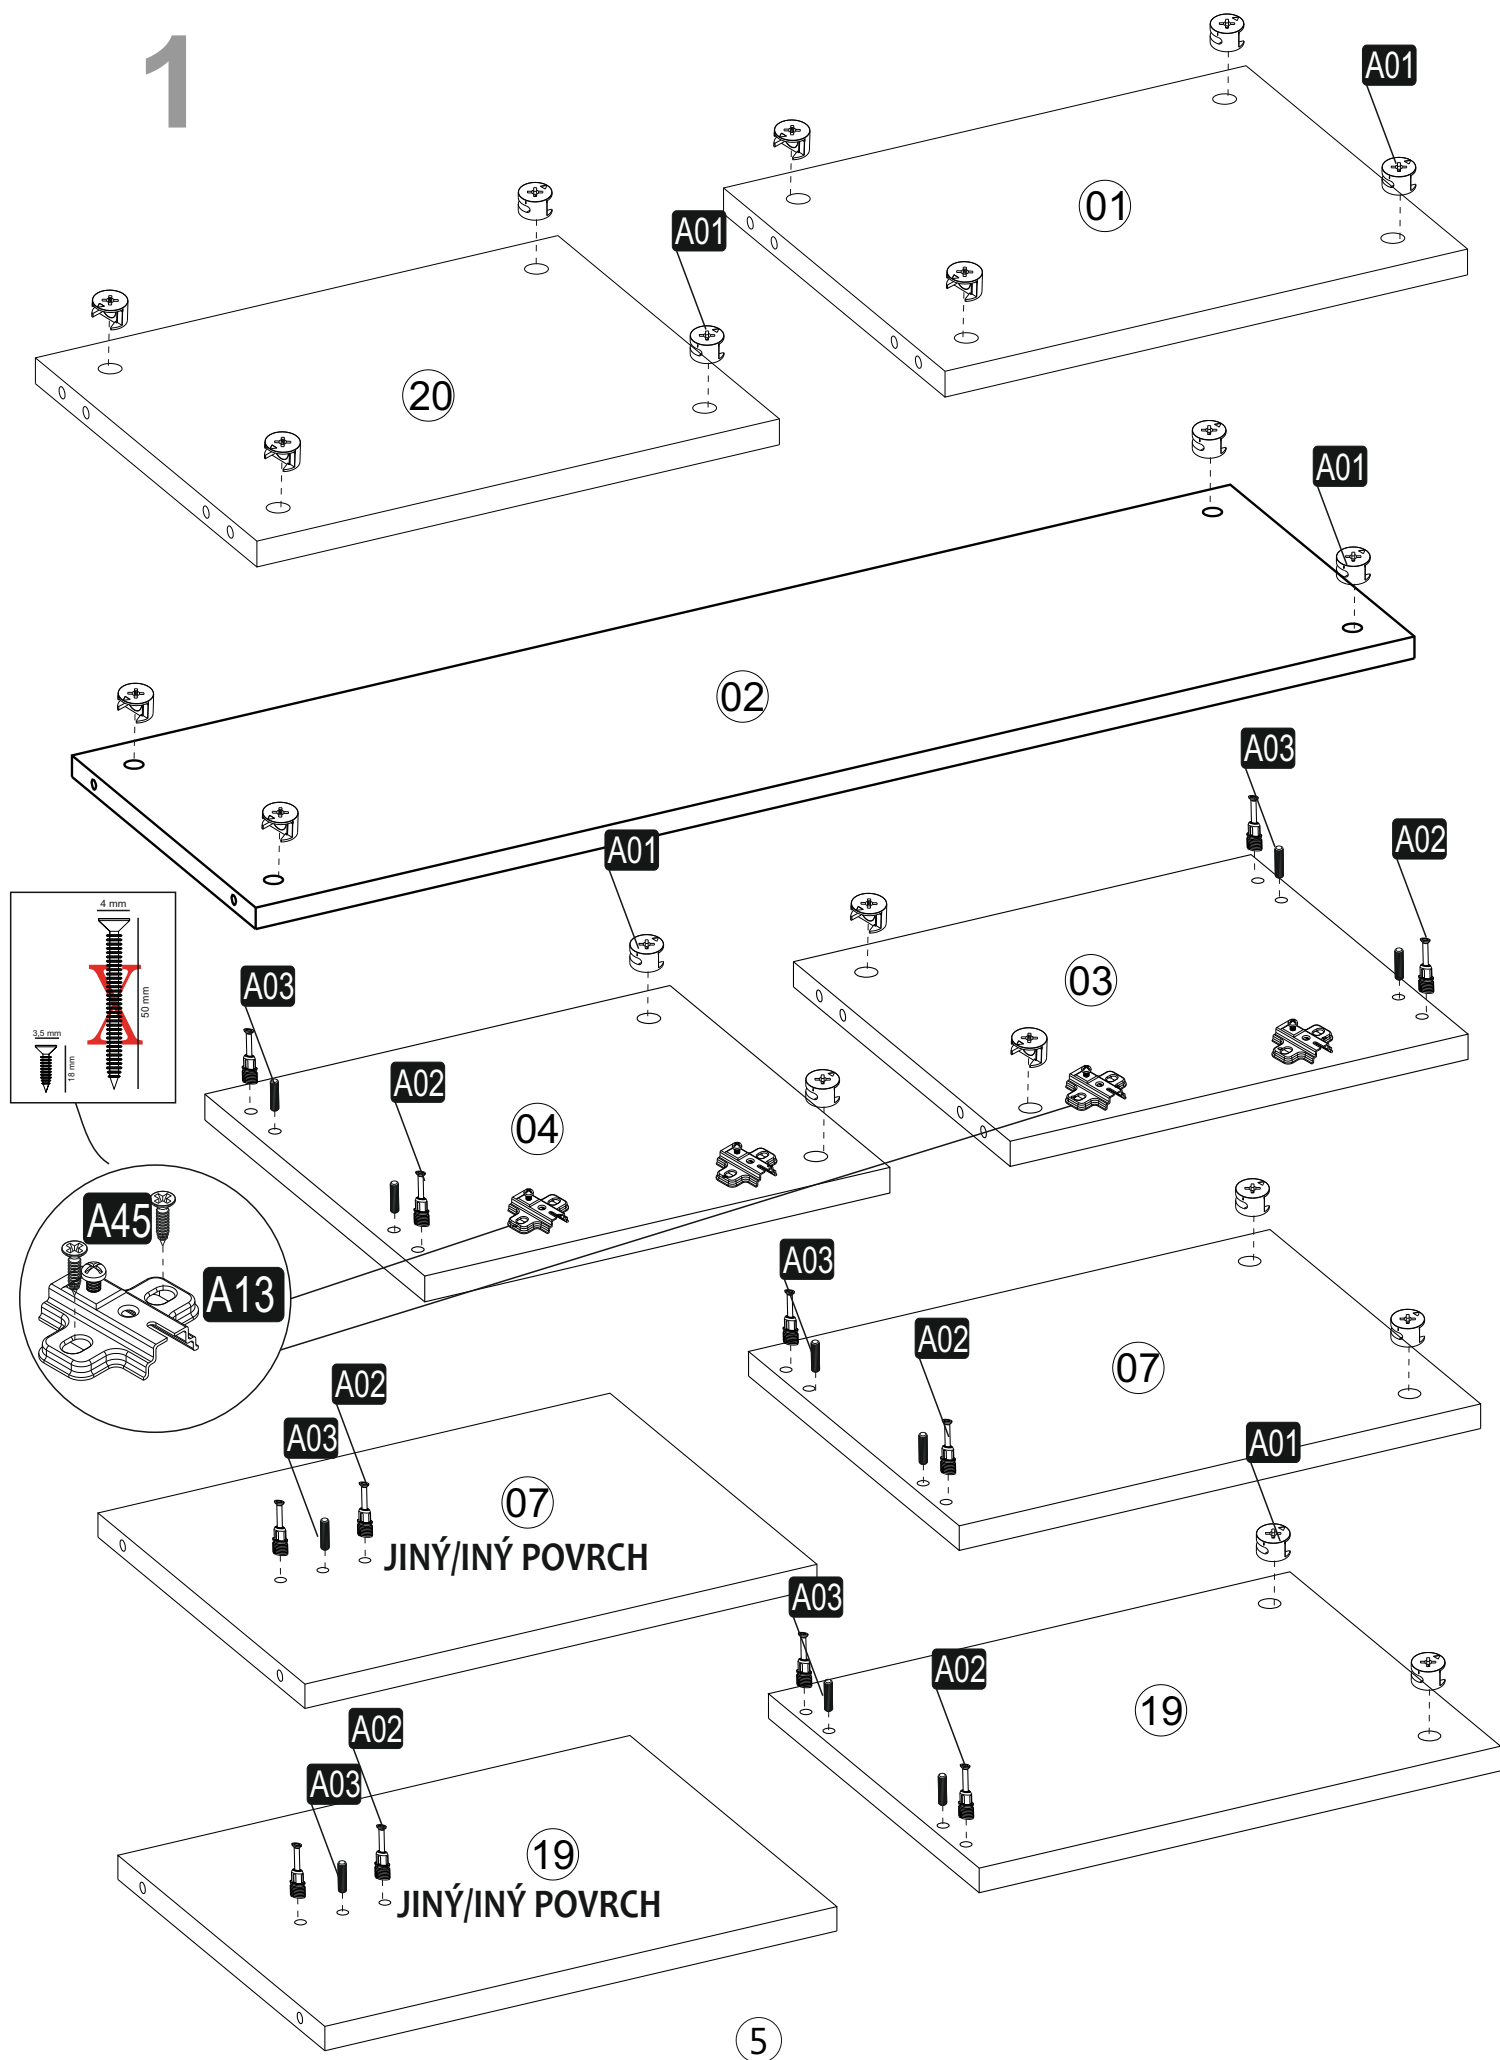

A02  33x	A01  53x	A03  28x	A45  3,5X20 32x	A04  D 4x A 28x
A37  1x	A13  6x	A12  6x	A28  40x	A06  10x
A16  D 2x	A08  4x	A09  4x50 4x	A41  2x	

Abyste dosáhli požadovaného tvaru podle montážního návodu, je důležité, provádět ruční úpravy během montáže výrobku (např. před utažením šroubů vyrovnejte rohy).

Aby ste dosiahli požadovaný tvar podľa montážneho návodu, je důležité, vykonávať ručné úpravy počas montáže výrobku (napr. pred utiahnutím skrutiek vyrovnajte rohy).

Náhled/Náhľad

Montážní/Montážny návod

1

2

3

4

4

5

6

7