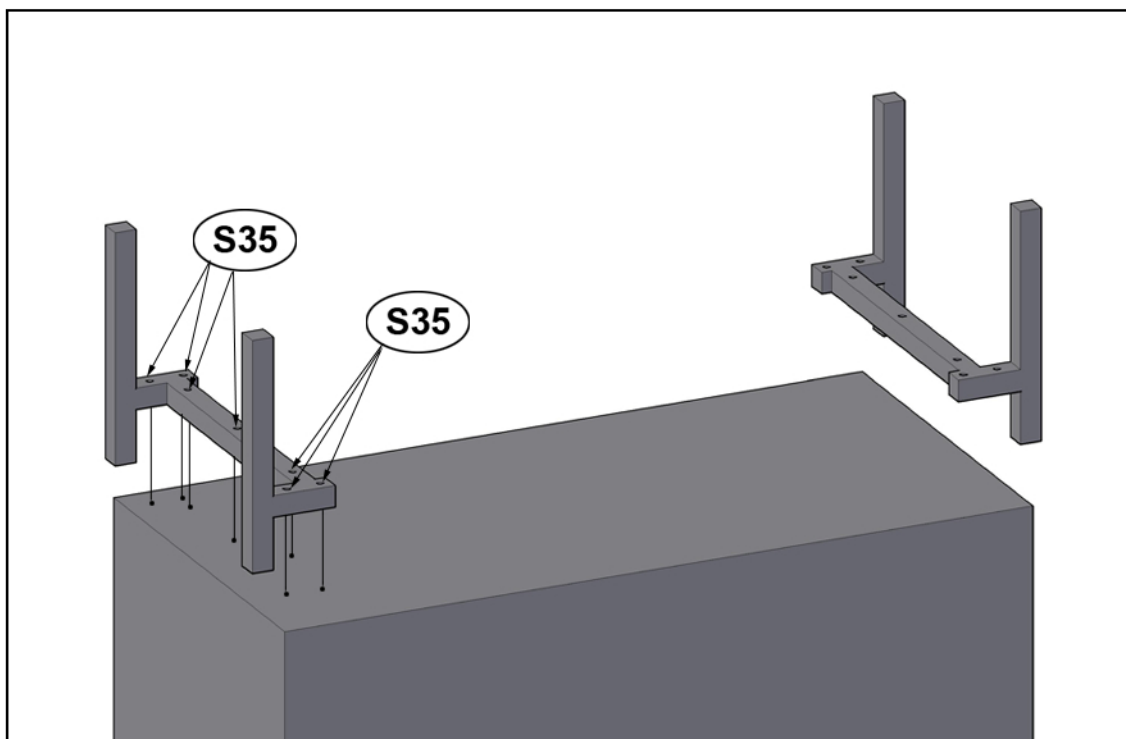

Komoda

MONTÁŽNÍ/MONTÁŽNY NÁVOD

ARTIKEL: 5850,5851,5852,5856,5860

5850,5851,5852,5856,5860

S35

černá/čierna

M4x40 18x

10 Min.