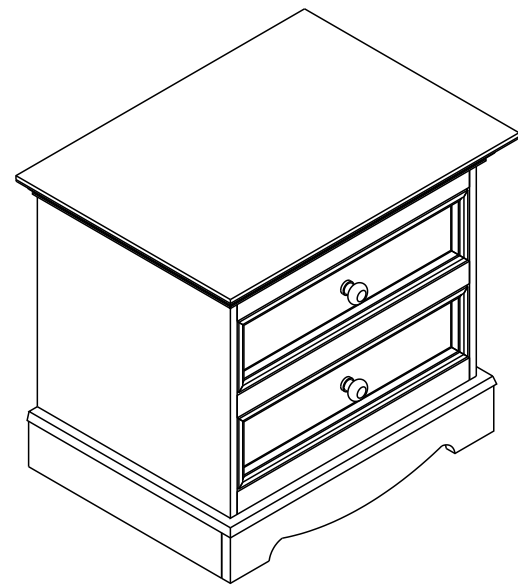

13

14

BELLUNO

SZAFKA NOCNA

PL013

- (D) Montageanleitung
- (GB) Assembly instructions
- (FR) Notice de montage
- (IT) Istruzioni di montaggio
- (NL) Handleiding voor de montage
- (PL) Instrukcja montażu
- (CZ) Montážní návod
- (SK) Návod na montáž
- (HU) Szerelési útmutató
- (RO) Instrucțiuni de montaj
- (TR) Montaj talimatı
- (RU) ИНСТРУКЦИЯ ПО МОНТАЖУ

31.05.2016.

1

A 8x35 x14	AB 5x30 x10	B 34mm x22	C 15x10 x22	YC M4x22 x2	YB 1x20 x50	G L=350 x2	H 6x10,5 x8
M 38x27x21 x2	O x2	N 3x10 x4	NA 3,5x16 x4	NB 3,5x35 x9	NC 3,5x30 x1	W 4mm x1	YA 7x50 x6

Z 14mm x5