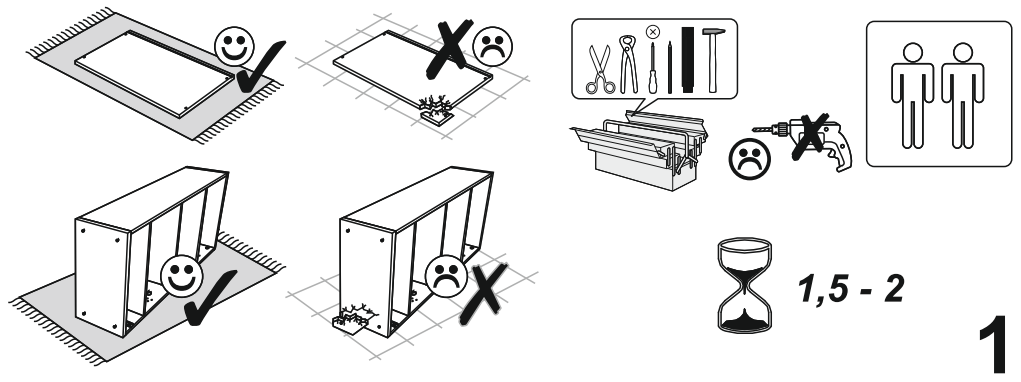

13

14

BELLUNO

SZAFKA NOCNA

PL013

- (D) Montageanleitung
- (GB) Assembly instructions
- (FR) Notice de montage
- (IT) Istruzioni di montaggio
- (NL) Handleiding voor de montage
- (PL) Instrukcja montażu
- (CZ) Montážní návod
- (SK) Návod na montáž
- (HU) Szerelési útmutató
- (RO) Instrucțiuni de montaj
- (TR) Montaj talimatı
- (RU) ИНСТРУКЦИЯ ПО МОНТАЖУ

31.05.2016.

1

A 8x35 x14	AB 5x30 x10	B 34mm x22	C 15x10 x22	YC M4x22 x2	YB 1x20 x50	G L=350 x2	H 6x10,5 x8
M 38x27x21 x2	O x2	N 3x10 x4	NA 3,5x16 x4	NB 3,5x35 x9	NC 3,5x30 x1	W 4mm x1	YA 7x50 x6

Z 14mm x5