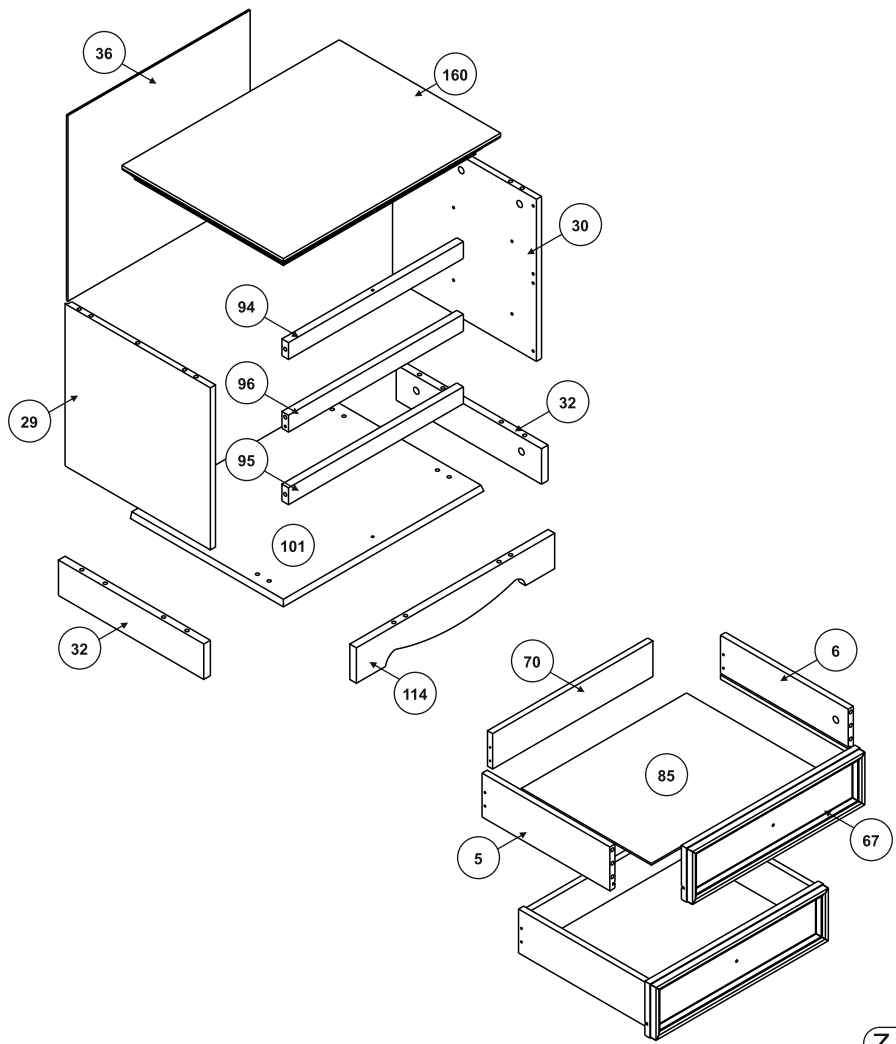

13

14

BELLUNO

SZAFKA NOCNA

PL013

- (D) Montageanleitung
- (GB) Assembly instructions
- (FR) Notice de montage
- (IT) Istruzioni di montaggio
- (NL) Handleiding voor de montage
- (PL) Instrukcja montażu
- (CZ) Montážní návod
- (SK) Návod na montáž
- (HU) Szerelési útmutató
- (RO) Instrucțiuni de montaj
- (TR) Montaj talimatı
- (RU) ИНСТРУКЦИЯ ПО МОНТАЖУ

31.05.2016.

1

A 8x35 x14	AB 5x30 x10	B 34mm x22	C 15x10 x22	YC M4x22 x2	YB 1x20 x50	G L=350 x2	H 6x10,5 x8
M 38x27x21 x2	O x2	N 3x10 x4	NA 3,5x16 x4	NB 3,5x35 x9	NC 3,5x30 x1	W 4mm x1	YA 7x50 x6

Z 14mm x5

2

NB 3,5x35 x1	M 38x27x21 x2	NA 3,5x16 x4	Z 14mm x5
YB 1x20 x40			

11
12

A=B

C 15x10
x6

B 34mm
x6

C 15x10
x6

A 8x35 x8
B 34mm x6
G L=350 x2
H 6x10,5 x8

- AB 5x30 x2
- A 8x35 x6

5

- C 15x10 x6

6

- NC 3,5x30 x1
- YA 7x50 x6
- W 4mm x1

7

- B 34mm x6

8