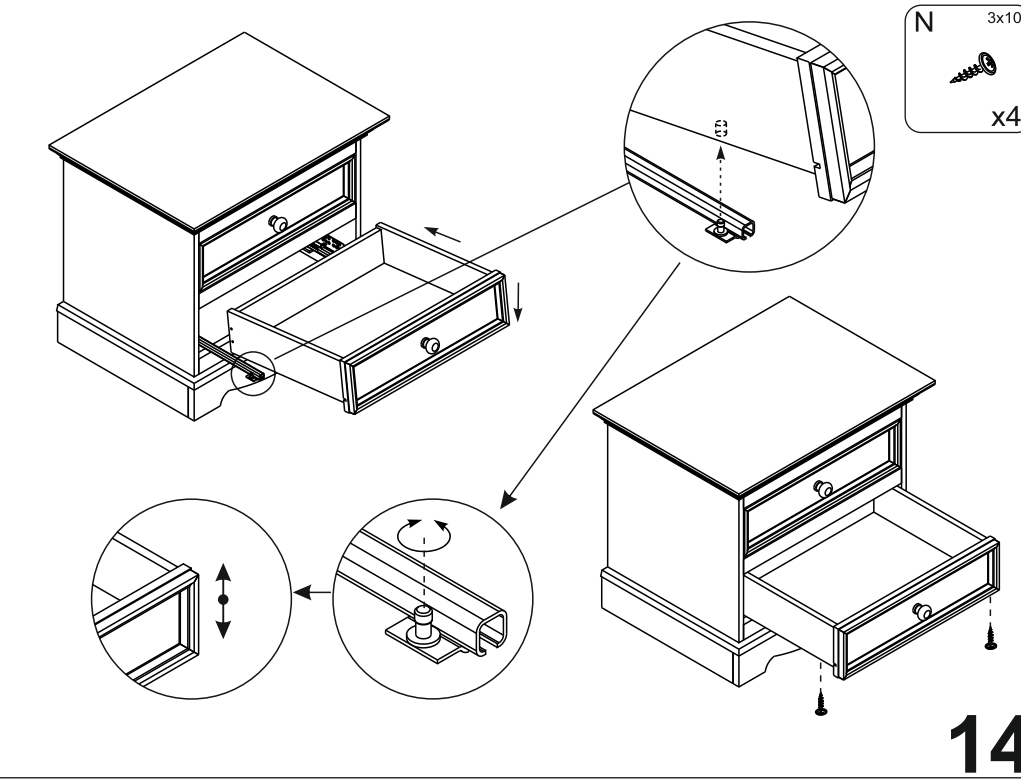

13

14

BELLUNO

SZAFKA NOCNA

PL013

- (D) Montageanleitung
- (GB) Assembly instructions
- (FR) Notice de montage
- (IT) Istruzioni di montaggio
- (NL) Handleiding voor de montage
- (PL) Instrukcja montażu
- (CZ) Montážní návod
- (SK) Návod na montáž
- (HU) Szerelési útmutató
- (RO) Instrucțiuni de montaj
- (TR) Montaj talimatı
- (RU) ИНСТРУКЦИЯ ПО МОНТАЖУ

31.05.2016.

1

A 8x35 x14	AB 5x30 x10	B 34mm x22	C 15x10 x22	YC M4x22 x2	YB 1x20 x50	G L=350 x2	H 6x10,5 x8
M 38x27x21 x2	O x2	N 3x10 x4	NA 3,5x16 x4	NB 3,5x35 x9	NC 3,5x30 x1	W 4mm x1	YA 7x50 x6

Z 14mm x5

2

NB 3,5x35 x1	M 38x27x21 x2	NA 3,5x16 x4	Z 14mm x5
YB 1x20 x40			

11
12

A=B

C 15x10
x6

B 34mm
x6

C 15x10
x6

A 8x35 x8
B 34mm x6
G L=350 x2
H 6x10,5 x8

- AB 5x30 x2
- A 8x35 x6

5

- C 15x10 x6

6

- NC 3,5x30 x1
- YA 7x50 x6
- W 4mm x1

7

- B 34mm x6

8